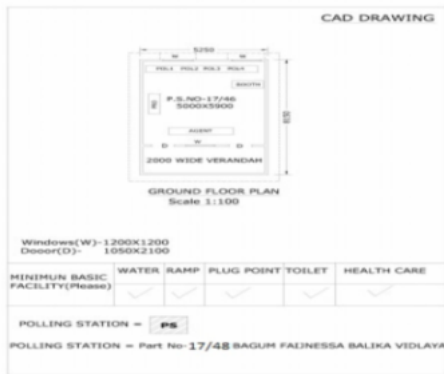

নির্বাচক নিবন্ধন আধিকারিকের স্বাক্ষর

Nazri Naksha

Google Map View

Polling Station Building Front View

Polling Station Front View

Cad View

Key MAP View

1 নাম : জ্যোতিকা রায় পিতার নাম: ভূপেন্দ্র নাথ রায় বাড়ির নং : n0188 বয়স : 29 লিঙ্গ : মহিলা	NGW1914126 ফটো উপলব্ধ	2 নাম : কর্ণ বালা রায় স্বামীর নাম: ভূপেন্দ্র নাথ রায় বাড়ির নং : n0189 বয়স : 60 লিঙ্গ : মহিলা	WB/03/020/171006 ফটো উপলব্ধ	3 নাম : বাপ্পাদিত্য সরকার পিতার নাম: বাবু সরকার বাড়ির নং : n0237 বয়স : 37 লিঙ্গ : পুরুষ	NGW1258094 ফটো উপলব্ধ
4 নাম : কবিতা সিং স্বামীর নাম: জয়রাম সিং বাড়ির নং : n0229 বয়স : 38 লিঙ্গ : মহিলা	NGW1285055 ফটো উপলব্ধ	5 নাম : রাজু অধিকারী পিতার নাম: গোবিন্দ অধিকারী বাড়ির নং : n0289 বয়স : 40 লিঙ্গ : পুরুষ	NGW1246271 ফটো উপলব্ধ	6 নাম : বনানী গুহ নিয়োগী (ঘোষ) স্বামীর নাম: করুণা শঙ্কর গুহ নিয়োগী বাড়ির নং : n0243 বয়স : 53 লিঙ্গ : মহিলা	NGW2553063 ফটো উপলব্ধ
7 নাম : অপর্ণা (দত্ত) বনিক স্বামীর নাম: সঙ্কর কুমার বণিক বাড়ির নং : n0196 বয়স : 47 লিঙ্গ : মহিলা	KZC0060244 ফটো উপলব্ধ	8 নাম : সবিতা সিং (সিং)রায় স্বামীর নাম: লক্ষ্মন সিং বাড়ির নং : n0219 বয়স : 40 লিঙ্গ : মহিলা	KZC2571073 ফটো উপলব্ধ	9 নাম : গোবিন্দ অধিকারী পিতার নাম: গয়ানাথ অধিকারী বাড়ির নং : n0287 বয়স : 69 লিঙ্গ : পুরুষ	WB/03/020/360597 ফটো উপলব্ধ
10 নাম : সাবিত্রী অধিকারী স্বামীর নাম: গোবিন্দ অধিকারী বাড়ির নং : n0288 বয়স : 59 লিঙ্গ : মহিলা	WB/03/020/360724 ফটো উপলব্ধ	11 নাম : কাজল অধিকারী সরকার স্বামীর নাম: রাজু অধিকারী বাড়ির নং : n0290 বয়স : 38 লিঙ্গ : মহিলা	KZC2784569 ফটো উপলব্ধ	12 নাম : সুচরিতা কর পিতার নাম: দেবেশ চন্দ্র কর বাড়ির নং : n0086 বয়স : 53 লিঙ্গ : মহিলা	MRK1438118 ফটো উপলব্ধ
13 নাম : বাস্টি কর পিতার নাম: বাচ্চু কর বাড়ির নং : N0067 বয়স : 25 লিঙ্গ : পুরুষ	NGW2604163 ফটো উপলব্ধ	14 নাম : মৌ কর পিতার নাম: বাচ্চু কর বাড়ির নং : n0067 বয়স : 22 লিঙ্গ : মহিলা	NGW2807543 ফটো উপলব্ধ	15 নাম : চঞ্চল কর পিতার নাম: দেবেশ চন্দ্র কর বাড়ির নং : n0086 বয়স : 53 লিঙ্গ : পুরুষ	NGW2546976 ফটো উপলব্ধ
16 নাম : জলি দাস পিতার নাম: মদন দাস বাড়ির নং : n0086 বয়স : 33 লিঙ্গ : মহিলা	NGW1532977 ফটো উপলব্ধ	17 নাম : শঙ্করী কর স্বামীর নাম: প্রাণেশ চন্দ্র কর বাড়ির নং : n0087 বয়স : 73 লিঙ্গ : মহিলা	WB/03/017/543129 ফটো উপলব্ধ	18 নাম : আরতী কর স্বামীর নাম: দেবেশ চন্দ্র কর বাড়ির নং : n0086 বয়স : 75 লিঙ্গ : মহিলা	MRK3178662 ফটো উপলব্ধ
19 নাম : আল্পনা কর স্বামীর নাম: সরজিত কর বাড়ির নং : n0008 বয়স : 70 লিঙ্গ : মহিলা	MRK1024793 ফটো উপলব্ধ	20 নাম : অভিষেক কর পিতার নাম: সরজিত কর বাড়ির নং : n0008 বয়স : 38 লিঙ্গ : পুরুষ	MRK3271491 ফটো উপলব্ধ	21 নাম : নীলাঞ্জনা কর পিতার নাম: প্রাণেশ চন্দ্র কর বাড়ির নং : n0087 বয়স : 40 লিঙ্গ : মহিলা	NGW0198184 ফটো উপলব্ধ
22 নাম : প্রাণেশ চন্দ্র কর পিতার নাম: যামিনী কান্ত কর বাড়ির নং : n0087 বয়স : 83 লিঙ্গ : পুরুষ	NGW2322428 ফটো উপলব্ধ	23 নাম : মীনা কর স্বামীর নাম: বাচ্চু কর বাড়ির নং : n0067 বয়স : 50 লিঙ্গ : মহিলা	MRK3005501 ফটো উপলব্ধ	24 নাম : সরজিত কর পিতার নাম: কন্দর্প মোহন কর বাড়ির নং : n0008 বয়স : 75 লিঙ্গ : পুরুষ	MRK1024785 ফটো উপলব্ধ
25 নাম : বাচ্চু কর পিতার নাম: যোগেশ কর বাড়ির নং : n0067 বয়স : 57 লিঙ্গ : পুরুষ	WB/03/017/543756 ফটো উপলব্ধ	26 নাম : সুচনা কর্মকার পিতার নাম: নিলাঞ্জন কর্মকার বাড়ির নং : n0286 বয়স : 30 লিঙ্গ : মহিলা	NGW2200582 ফটো উপলব্ধ	27 নাম : সান্তনা কর্মকার স্বামীর নাম: নিলাঞ্জন কর্মকার বাড়ির নং : n0295 বয়স : 53 লিঙ্গ : মহিলা	WB/03/020/048534 ফটো উপলব্ধ
28 নাম : নীলাঞ্জন কর্মকার পিতার নাম: যোগেশ কর্মকার বাড়ির নং : n0294 বয়স : 58 লিঙ্গ : পুরুষ	WB/03/020/048535 ফটো উপলব্ধ	29 নাম : রচনা কর্মকার পিতার নাম: নীলাঞ্জন কর্মকার বাড়ির নং : এন000 বয়স : 22 লিঙ্গ : মহিলা	NGW2876795 ফটো উপলব্ধ	30 নাম : রাজেশ কানাজিয়া পিতার নাম: রমেশ কানাজিয়া বাড়ির নং : না বয়স : 54 লিঙ্গ : পুরুষ	NGW2068336 ফটো উপলব্ধ