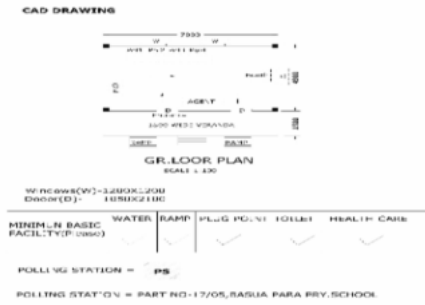

নির্বাচক নিবন্ধন আধিকারিকের স্বাক্ষর

Nazri Naksha

Google Map View

Polling Station Building Front View

Polling Station Front View

Cad View

Key MAP View

1 নাম : রহমান আলী পিতার নাম : রফিকুল আলম বাড়ির নং : এন0022 বয়স : 23 লিঙ্গ : পুরুষ	NGW2829737 ফটো উপলব্ধ	2 নাম : জয়নদ্দিন মহাড়া পিতার নাম : কষ্ট মহম্মদ বাড়ির নং : n0022 বয়স : 68 লিঙ্গ : পুরুষ	WB/03/021/885628 ফটো উপলব্ধ	3 নাম : হাসিনা বেগম স্বামীর নাম : আফছার আলী বাড়ির নং : n0022 বয়স : 28 লিঙ্গ : মহিলা	NGW2233914 ফটো উপলব্ধ
4 নাম : আফছার আলী পিতার নাম : জয়নদ্দিন বাড়ির নং : n0022 বয়স : 37 লিঙ্গ : পুরুষ	NGW1402015 ফটো উপলব্ধ	5 নাম : ভারতী রায় স্বামীর নাম : জয়চরন রায় বাড়ির নং : এন0027 বয়স : 41 লিঙ্গ : মহিলা	NGW1760438 ফটো উপলব্ধ	6 নাম : আছোমা খাতুন স্বামীর নাম : ছিদ্দিক আলম বাড়ির নং : n0022 বয়স : 30 লিঙ্গ : মহিলা	NGW1764273 ফটো উপলব্ধ
7 নাম : মিনু বেগম স্বামীর নাম : রফিকুল বাড়ির নং : n0022 বয়স : 32 লিঙ্গ : মহিলা	NGW1627637 ফটো উপলব্ধ	8 নাম : ছিদ্দিক আলম পিতার নাম : জফিরদ্দিন মহঃ বাড়ির নং : n0022 বয়স : 43 লিঙ্গ : পুরুষ	MHX3355609 ফটো উপলব্ধ	9 নাম : জয়তুন নেছা স্বামীর নাম : ছামচুল হক বাড়ির নং : n0022 বয়স : 66 লিঙ্গ : মহিলা	WB/03/021/885543 ফটো উপলব্ধ
10 নাম : জয়চরন রায় পিতার নাম : বিশ্বেশ্বর রায় বাড়ির নং : এন0027 বয়স : 39 লিঙ্গ : পুরুষ	NGW1296599 ফটো উপলব্ধ	11 নাম : রফিকুল মেহম্মদ পিতার নাম : জফিরদ্দিন মহঃ বাড়ির নং : n0022 বয়স : 50 লিঙ্গ : পুরুষ	NGW2345643 ফটো উপলব্ধ	12 নাম : মনসুরা বেগম পিতার নাম : মজিদদ্দিন মহম্মদ বাড়ির নং : n0023 বয়স : 35 লিঙ্গ : মহিলা	NGW1402213 ফটো উপলব্ধ
13 নাম : মজিদদ্দিন মহম্মদ পিতার নাম : ডাংগাবুল্লা মোহম্মদ বাড়ির নং : n0023 বয়স : 73 লিঙ্গ : পুরুষ	MHX0307728 ফটো উপলব্ধ	14 নাম : মাবুদ মস্তফা পিতার নাম : মজিদদ্দিন মহম্মদ বাড়ির নং : n0023 বয়স : 36 লিঙ্গ : পুরুষ	MHX4135521 ফটো উপলব্ধ	15 নাম : রাজু আলম পিতার নাম : আমিরুল হক বাড়ির নং : n0007 বয়স : 27 লিঙ্গ : পুরুষ	NGW2096923 ফটো উপলব্ধ
16 নাম : নাজরুল ইসলাম পিতার নাম : হোসেন আলী বাড়ির নং : n0018 বয়স : 33 লিঙ্গ : পুরুষ	NGW1627652 ফটো উপলব্ধ	17 নাম : সাহেফুল আলম পিতার নাম : হোসেন আলী বাড়ির নং : n0018 বয়স : 38 লিঙ্গ : পুরুষ	NGW1296565 ফটো উপলব্ধ	18 নাম : হামিদা খাতুন স্বামীর নাম : হুসেন আলী বাড়ির নং : n0018 বয়স : 59 লিঙ্গ : মহিলা	WB/03/021/885319 ফটো উপলব্ধ
19 নাম : হুসেন আলী পিতার নাম : সেরামহাঃ আলী বাড়ির নং : n0018 বয়স : 62 লিঙ্গ : পুরুষ	MHX3743432 ফটো উপলব্ধ	20 নাম : মমতা বেগম স্বামীর নাম : আব্দুল ছাওর বাড়ির নং : n0018 বয়স : 53 লিঙ্গ : মহিলা	NGW2476794 ফটো উপলব্ধ	21 নাম : মমতা খাতুন স্বামীর নাম : সাহেফুল আলম বাড়ির নং : n0018 বয়স : 35 লিঙ্গ : মহিলা	NGW1627660 ফটো উপলব্ধ
22 নাম : জাহানারা খাতুন স্বামীর নাম : আফিকুল আলম বাড়ির নং : N0014 বয়স : 30 লিঙ্গ : মহিলা	NGW2096899 ফটো উপলব্ধ	23 নাম : হিজবুল আলম পিতার নাম : জফিরদ্দিন মহঃ বাড়ির নং : n0005 বয়স : 36 লিঙ্গ : পুরুষ	NGW0016493 ফটো উপলব্ধ	24 নাম : সুমিতা বেগম স্বামীর নাম : আফিকুল রহমান বাড়ির নং : n0015 বয়স : 36 লিঙ্গ : মহিলা	NGW1296540 ফটো উপলব্ধ
25 নাম : আফিদার রহমান পিতার নাম : জফিরদ্দিন মহঃ বাড়ির নং : n0015 বয়স : 41 লিঙ্গ : পুরুষ	MHX3356912 ফটো উপলব্ধ	26 নাম : মেরিনা বেগম স্বামীর নাম : সাদিকুল আলম বাড়ির নং : এন0025 বয়স : 33 লিঙ্গ : মহিলা	NEV1626019 ফটো উপলব্ধ	27 নাম : রাবেয়া খাতুন স্বামীর নাম : আমিরুল হক বাড়ির নং : এন0185 বয়স : 41 লিঙ্গ : মহিলা	MHX3486982 ফটো উপলব্ধ
28 নাম : রুকসানা পারভিন পিতার নাম : অজিবুল হক বাড়ির নং : এন0003 বয়স : 21 লিঙ্গ : মহিলা	NGW2811313 ফটো উপলব্ধ	29 নাম : মামনি প্রামানীক স্বামীর নাম : হিজবুল আলম বাড়ির নং : n0005 বয়স : 35 লিঙ্গ : মহিলা	NGW1991223 ফটো উপলব্ধ	30 নাম : আবেদা খাতুন স্বামীর নাম : তহিরদ্দিন মহঃ বাড়ির নং : n0005 বয়স : 76 লিঙ্গ : মহিলা	NGW2345387 ফটো উপলব্ধ