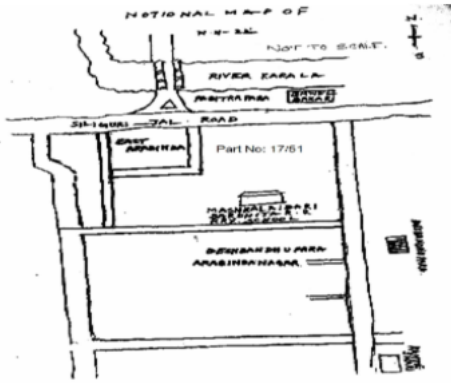

Nazri Naksha