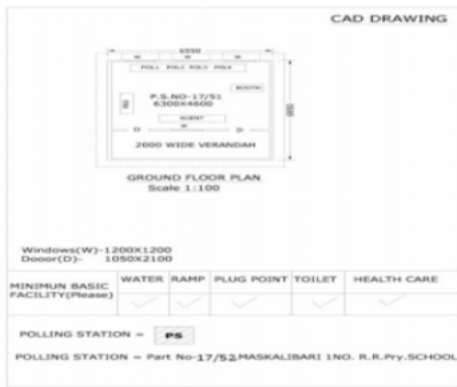

নির্বাচক নিবন্ধন আধিকারিকের স্বাক্ষর

Nazri Naksha

Google Map View

Polling Station Building Front View

Polling Station Front View

Cad View

Key MAP View

1 নাম : অনিবার্ণ ভাদুড়ি পিতার নাম: অঞ্জন ভাদুড়ি বাড়ির নং : এন0056 বয়স : 21 লিঙ্গ : পুরুষ	NGW2835486 ফটো উপলব্ধ	2 নাম : সাগ্নিক সরকার পিতার নাম: অভিজিৎ সরকার বাড়ির নং : এন0123 বয়স : 21 লিঙ্গ : পুরুষ	NGW2808137 ফটো উপলব্ধ	3 নাম : লক্ষ্মী সরকার ভট্টাচার্য স্বামীর নাম: অভিজিৎ সরকার বাড়ির নং : n0123 বয়স : 51 লিঙ্গ : মহিলা	MRK3186293 ফটো উপলব্ধ
4 নাম : শ্রাবন্তী সরকার স্বামীর নাম: সুজিত সরকার বাড়ির নং : n0123 বয়স : 55 লিঙ্গ : মহিলা	WB/02/014/360733 ফটো উপলব্ধ	5 নাম : সুকুমার পিতার নাম: সতীশচন্দ্র সরকার বাড়ির নং : n0123 বয়স : 84 লিঙ্গ : পুরুষ	NGW2354462 ফটো উপলব্ধ	6 নাম : শর্মিষ্ঠা নাথ (দেবনাথ) স্বামীর নাম: তাপস নাথ বাড়ির নং : N0059 বয়স : 40 লিঙ্গ : মহিলা	CFC3887445 ফটো উপলব্ধ
7 নাম : রীনা নাথ স্বামীর নাম: তপন কুমার নাথ বাড়ির নং : N0059 বয়স : 68 লিঙ্গ : মহিলা	WB/01/007/537142 ফটো উপলব্ধ	8 নাম : ঝরনা ভাদুড়ী পিতার নাম: অশ্বিনী কুমার ভাদুড়ী বাড়ির নং : N0173 বয়স : 77 লিঙ্গ : মহিলা	WB/03/018/042419 ফটো উপলব্ধ	9 নাম : তাপস নাথ পিতার নাম: তপন কুমার নাথ বাড়ির নং : N0059 বয়স : 49 লিঙ্গ : পুরুষ	KRM1662246 ফটো উপলব্ধ
10 নাম : কৌশিক নাথ পিতার নাম: তপন কুমার নাথ বাড়ির নং : N0059 বয়স : 42 লিঙ্গ : পুরুষ	KZC2340321 ফটো উপলব্ধ	11 নাম : অরুণ ভাদুড়ী পিতার নাম: অশ্বিনী কুমার ভাদুড়ী বাড়ির নং : N0173 বয়স : 49 লিঙ্গ : পুরুষ	WB/03/018/042361 ফটো উপলব্ধ	12 নাম : অভিজিৎ সরকার পিতার নাম: সুকুমার সরকার বাড়ির নং : n0123 বয়স : 58 লিঙ্গ : পুরুষ	WB/03/017/540205 ফটো উপলব্ধ
13 নাম : সৌরিক সরকার পিতার নাম: সুজিত সরকার বাড়ির নং : এন0123 বয়স : 22 লিঙ্গ : পুরুষ	NGW2760296 ফটো উপলব্ধ	14 নাম : সুজিত সরকার পিতার নাম: সুকুমার সরকার বাড়ির নং : n0123 বয়স : 59 লিঙ্গ : পুরুষ	MRK1456342 ফটো উপলব্ধ	15 নাম : মৌসুমী রায় (মুখার্জী) স্বামীর নাম: সঞ্জয় কুমার রায় বাড়ির নং : n0192 বয়স : 49 লিঙ্গ : মহিলা	NGW1316918 ফটো উপলব্ধ
16 নাম : অনিমা অধিকারী স্বামীর নাম: বিশ্বজিৎ অধিকারী বাড়ির নং : n0063 বয়স : 68 লিঙ্গ : মহিলা	WB/03/017/540505 ফটো উপলব্ধ	17 নাম : শিখা অধিকারী স্বামীর নাম: গোবিন্দ অধিকারী বাড়ির নং : 67 বয়স : 65 লিঙ্গ : মহিলা	MRK3186384 ফটো উপলব্ধ	18 নাম : বিশ্বজিৎ অধিকারী পিতার নাম: গোবিন্দ অধিকারী বাড়ির নং : n0063 বয়স : 73 লিঙ্গ : পুরুষ	WB/03/017/540231 ফটো উপলব্ধ
19 নাম : বাসবদত্তা অধিকারী পিতার নাম: বিশ্বজিৎ অধিকারী বাড়ির নং : n0063 বয়স : 33 লিঙ্গ : মহিলা	NGW1415397 ফটো উপলব্ধ	20 নাম : মধুমিতা আচার্য পিতার নাম: মৃদুলকুমার আচার্য বাড়ির নং : n0003 বয়স : 57 লিঙ্গ : মহিলা	WB/03/017/540512 ফটো উপলব্ধ	21 নাম : চন্দনা আচার্য পিতার নাম: মৃদুলকুমার আচার্য বাড়ির নং : n0003 বয়স : 61 লিঙ্গ : মহিলা	NGW2354173 ফটো উপলব্ধ
22 নাম : বীরবল আঢ্য পিতার নাম: কৃষ্ণকুমার আঢ্য বাড়ির নং : n0075 বয়স : 84 লিঙ্গ : পুরুষ	WB/03/017/540301 ফটো উপলব্ধ	23 নাম : সুমন আঢ্য পিতার নাম: বীরবল আঢ্য বাড়ির নং : n0075 বয়স : 44 লিঙ্গ : পুরুষ	MRK2769875 ফটো উপলব্ধ	24 নাম : পরিতোষ কুন্ডু পিতার নাম: প্রান কৃষ্ণ কুন্ডু বাড়ির নং : n0016 বয়স : 57 লিঙ্গ : পুরুষ	WB/03/017/546181 ফটো উপলব্ধ
25 নাম : মাণিক কুণ্ডু পিতার নাম: নরেশ চন্দ্র কুন্ডু বাড়ির নং : n0108 বয়স : 38 লিঙ্গ : মহিলা	MRK3363496 ফটো উপলব্ধ	26 নাম : পৃথ্বী কুন্ডু পিতার নাম: পরিতোষ কুন্ডু বাড়ির নং : n0016 বয়স : 29 লিঙ্গ : পুরুষ	NGW2008779 ফটো উপলব্ধ	27 নাম : পানীয়া কুণ্ডু পিতার নাম: পরিতোষ কুণ্ডু বাড়ির নং : n0016 বয়স : 42 লিঙ্গ : মহিলা	MRK3018058 ফটো উপলব্ধ
28 নাম : বেবী কুন্ডু স্বামীর নাম: নরেশ কুন্ডু বাড়ির নং : n0108 বয়স : 61 লিঙ্গ : মহিলা	NGW2354298 ফটো উপলব্ধ	29 নাম : শ্রীপ্রা কুন্ডু স্বামীর নাম: পরিতোষ কুন্ডু বাড়ির নং : n0016 বয়স : 53 লিঙ্গ : মহিলা	WB/03/017/546120 ফটো উপলব্ধ	30 নাম : প্রীতম সেন পিতার নাম: দিলীপ কুমার সেন বাড়ির নং : n0154 বয়স : 33 লিঙ্গ : পুরুষ	NGW1415355 ফটো উপলব্ধ