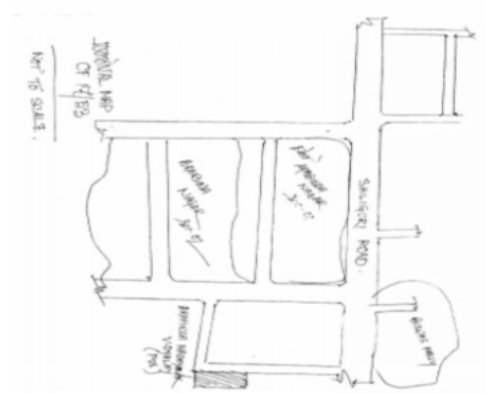

নির্বাচক নিবন্ধন আধিকারিকের স্বাক্ষর

Nazri Naksha

Google Map View

Polling Station Building Front View

Polling Station Front View

Cad View

Key MAP View

1 নাম : টুম্পা দাস স্বামীর নাম: পোরাচাদ দাস বাড়ির নং : n0292 বয়স : 37 লিঙ্গ : মহিলা	NGW1256775 ফটো উপলব্ধ	2 নাম : মিনু পাশমান কর স্বামীর নাম: পঙ্কজ কর বাড়ির নং : n0256 বয়স : 36 লিঙ্গ : মহিলা	NGW1417641 ফটো উপলব্ধ	3 নাম : তপতী ভৌমিক (দাস) স্বামীর নাম: রাখাল ভৌমিক বাড়ির নং : n0175 বয়স : 37 লিঙ্গ : মহিলা	MRK3362878 ফটো উপলব্ধ
4 নাম : শ্রবন আগরওয়ালা পিতার নাম: মদন লাল আগরওয়ালা বাড়ির নং : N0113 বয়স : 51 লিঙ্গ : পুরুষ	ZMJ1375336 ফটো উপলব্ধ	5 নাম : সবনম বান স্বামীর নাম: আমিনুল ইসলাম বাড়ির নং : n0245 বয়স : 36 লিঙ্গ : মহিলা	NGW1789585 ফটো উপলব্ধ	6 নাম : আমিনুল ইসলাম পিতার নাম: তরিকুল ইসলাম বাড়ির নং : n0245 বয়স : 40 লিঙ্গ : পুরুষ	NGW1789296 ফটো উপলব্ধ
7 নাম : তরিকুল ইসলাম পিতার নাম: কালু মহঃ বাড়ির নং : n0245 বয়স : 70 লিঙ্গ : পুরুষ	NGW1526540 ফটো উপলব্ধ	8 নাম : পাপু কুণ্ডু পিতার নাম: সুবোধ কুণ্ডু বাড়ির নং : n0111 বয়স : 48 লিঙ্গ : পুরুষ	MRK1436823 ফটো উপলব্ধ	9 নাম : সুবোধ কুণ্ডু পিতার নাম: যোগেন্দ্রচন্দ্র কুণ্ডু বাড়ির নং : n0111 বয়স : 79 লিঙ্গ : পুরুষ	WB/03/017/522494 ফটো উপলব্ধ
10 নাম : রুচিয়া (মিত্র)কুণ্ডু স্বামীর নাম: পাপু কুণ্ডু বাড়ির নং : n0111 বয়স : 36 লিঙ্গ : মহিলা	NGW1789593 ফটো উপলব্ধ	11 নাম : মহাদেব দাস পিতার নাম: রাম প্রকাশ দাস বাড়ির নং : n0111 বয়স : 40 লিঙ্গ : পুরুষ	NGW0221234 ফটো উপলব্ধ	12 নাম : ফুলটুসি কর পিতার নাম: নিরঞ্জন কর বাড়ির নং : n0030 বয়স : 37 লিঙ্গ : মহিলা	NGW0221200 ফটো উপলব্ধ
13 নাম : মমতা কর স্বামীর নাম: নিরঞ্জন কর বাড়ির নং : n0030 বয়স : 61 লিঙ্গ : মহিলা	WB/03/017/522400 ফটো উপলব্ধ	14 নাম : পঙ্কজ কর পিতার নাম: নিরঞ্জন কর বাড়ির নং : n0030 বয়স : 40 লিঙ্গ : পুরুষ	NGW0221192 ফটো উপলব্ধ	15 নাম : আমোনা খাতুন স্বামীর নাম: তরিকুল ইসলাম বাড়ির নং : n0244 বয়স : 67 লিঙ্গ : মহিলা	NGW1526433 ফটো উপলব্ধ
16 নাম : বিশ্বদীপ গোস্বামী পিতার নাম: বিমল গোস্বামী বাড়ির নং : n0230 বয়স : 31 লিঙ্গ : পুরুষ	NGW1915370 ফটো উপলব্ধ	17 নাম : মৌমিতা গোস্বামী পিতার নাম: বিমল গোস্বামী বাড়ির নং : n0230 বয়স : 32 লিঙ্গ : মহিলা	NGW1915362 ফটো উপলব্ধ	18 নাম : শিবা ঘোষ পিতার নাম: গোপাল ঘোষ বাড়ির নং : n0119 বয়স : 33 লিঙ্গ : পুরুষ	NGW2009058 ফটো উপলব্ধ
19 নাম : বিভা দাস স্বামীর নাম: কালচাঁদ দাস বাড়ির নং : n0016 বয়স : 29 লিঙ্গ : মহিলা	NGW2009108 ফটো উপলব্ধ	20 নাম : স্বাধীন ঘোষ পিতার নাম: শম্ভু ঘোষ বাড়ির নং : n0029 বয়স : 37 লিঙ্গ : পুরুষ	NGW0221424 ফটো উপলব্ধ	21 নাম : প্রসেনজিৎ ঘোষ পিতার নাম: নিতাই ঘোষ বাড়ির নং : n0016 বয়স : 52 লিঙ্গ : পুরুষ	WB/03/017/522291 ফটো উপলব্ধ
22 নাম : কনা দাস (দে) স্বামীর নাম: সঞ্জিব দে বাড়ির নং : n0029 বয়স : 35 লিঙ্গ : মহিলা	NGW1229426 ফটো উপলব্ধ	23 নাম : শোভা ঘোষ স্বামীর নাম: যতীন ঘোষ বাড়ির নং : n0145 বয়স : 68 লিঙ্গ : মহিলা	WB/03/017/522523 ফটো উপলব্ধ	24 নাম : উত্তম ঘোষ স্বামীর নাম: শোভা ঘোষ বাড়ির নং : 154 বয়স : 38 লিঙ্গ : পুরুষ	MRK3276771 ফটো উপলব্ধ
25 নাম : অভিজিৎ ঘোষ পিতার নাম: শম্ভু ঘোষ বাড়ির নং : n0029 বয়স : 31 লিঙ্গ : পুরুষ	NGW2008985 ফটো উপলব্ধ	26 নাম : শংকর ঘোষ পিতার নাম: রাসবিহারী ঘোষ বাড়ির নং : n0119 বয়স : 56 লিঙ্গ : পুরুষ	WB/03/017/522481 ফটো উপলব্ধ	27 নাম : বুবাই ঘোষ পিতার নাম: শঙ্কর ঘোষ বাড়ির নং : n0119 বয়স : 24 লিঙ্গ : পুরুষ	NGW2606747 ফটো উপলব্ধ
28 নাম : কল্যানী ঘোষ স্বামীর নাম: গোপাল ঘোষ বাড়ির নং : n0119 বয়স : 57 লিঙ্গ : মহিলা	WB/03/017/522504 ফটো উপলব্ধ	29 নাম : শম্ভু ঘোষ পিতার নাম: শুকলাল ঘোষ বাড়ির নং : n0029 বয়স : 60 লিঙ্গ : পুরুষ	WB/03/017/522336 ফটো উপলব্ধ	30 নাম : গোপাল ঘোষ পিতার নাম: রাসবিহারী ঘোষ বাড়ির নং : n0119 বয়স : 64 লিঙ্গ : পুরুষ	WB/03/017/522465 ফটো উপলব্ধ