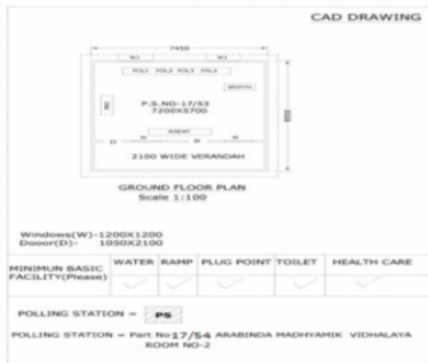

নির্বাচক নিবন্ধন আধিকারিকের স্বাক্ষর

Nazri Naksha

Google Map View

Polling Station Building Front View

Polling Station Front View

Cad View

Key MAP View

1 নাম : সঞ্জীব কুমার রায় পিতার নাম: সত্যজিৎ রায় বাড়ির নং : n0237 বয়স : 48 লিঙ্গ : পুরুষ ফটো উপলব্ধ	NGW1256825	2 নাম : সনি মাহাতো(রায়) স্বামীর নাম: দিলীপ রায় বাড়ির নং : n0059 বয়স : 31 লিঙ্গ : মহিলা ফটো উপলব্ধ	NGW1789833	3 নাম : দিলীপ রায় পিতার নাম: রাজেন রায় বাড়ির নং : n0059 বয়স : 42 লিঙ্গ : পুরুষ ফটো উপলব্ধ	NGW1229509
4 নাম : স্বপন বসাক পিতার নাম: সুভাষ চন্দ্র বসাক বাড়ির নং : n0075 বয়স : 50 লিঙ্গ : পুরুষ ফটো উপলব্ধ	NGW1416254	5 নাম : মায়ী বসাক (দাস) স্বামীর নাম: স্বপন বসাক বাড়ির নং : n0075 বয়স : 59 লিঙ্গ : মহিলা ফটো উপলব্ধ	WB/03/017/549213	6 নাম : স্বরূপ বসাক পিতার নাম: স্বপন বসাক বাড়ির নং : n0075 বয়স : 26 লিঙ্গ : পুরুষ ফটো উপলব্ধ	NGW2170132
7 নাম : তপতী অধিকারী (সরকার) স্বামীর নাম: প্রলয় অধিকারী (সরকার) বাড়ির নং : n0012 বয়স : 51 লিঙ্গ : মহিলা ফটো উপলব্ধ	WB/03/017/351311	8 নাম : প্রলয় অধিকারী পিতার নাম: প্রকাশচন্দ্র অধিকারী বাড়ির নং : n0012 বয়স : 55 লিঙ্গ : পুরুষ ফটো উপলব্ধ	WB/03/017/549057	9 নাম : গীতারানী অধিকারী স্বামীর নাম: প্রকাশচন্দ্র অধিকারী বাড়ির নং : n0012 বয়স : 71 লিঙ্গ : মহিলা ফটো উপলব্ধ	WB/03/017/549177
10 নাম : পার্থ অধিকারী পিতার নাম: প্রকাশ চন্দ্র অধিকারী বাড়ির নং : n0012 বয়স : 59 লিঙ্গ : পুরুষ ফটো উপলব্ধ	NGW2335693	11 নাম : তনুশ্রী অধিকারী পিতার নাম: প্রলয় অধিকারী বাড়ির নং : এন0012 বয়স : 26 লিঙ্গ : মহিলা ফটো উপলব্ধ	NGW2241248	12 নাম : অনীতা মাহাতো অধিকারী স্বামীর নাম: পার্থ অধিকারী বাড়ির নং : এন0012 বয়স : 41 লিঙ্গ : মহিলা ফটো উপলব্ধ	MRK2769677
13 নাম : কৌশিক কংস বনিক পিতার নাম: অশোক কংস বনিক বাড়ির নং : এন0090 বয়স : 25 লিঙ্গ : পুরুষ ফটো উপলব্ধ	NGW2300507	14 নাম : সন্দীপ কর পিতার নাম: সেন্টুরঞ্জন কর বাড়ির নং : n0090 বয়স : 46 লিঙ্গ : পুরুষ ফটো উপলব্ধ	NGW1416189	15 নাম : সুমন কংস বনিক পিতার নাম: অশোক কংস বনিক বাড়ির নং : n0090 বয়স : 29 লিঙ্গ : পুরুষ ফটো উপলব্ধ	NGW2009421
16 নাম : অশোক কংসবনিক পিতার নাম: শান্তি কংসবনিক বাড়ির নং : n0090 বয়স : 61 লিঙ্গ : পুরুষ ফটো উপলব্ধ	MRK3014008	17 নাম : আল্পনা কংসবনিক দে স্বামীর নাম: স্বপন দে বাড়ির নং : n0090 বয়স : 52 লিঙ্গ : মহিলা ফটো উপলব্ধ	NGW2766749	18 নাম : নমিতা কর স্বামীর নাম: সেন্টুরঞ্জন কর বাড়ির নং : n0088 বয়স : 76 লিঙ্গ : মহিলা ফটো উপলব্ধ	WB/03/017/549220
19 নাম : স্বপন কর পিতার নাম: যোগেশ কর বাড়ির নং : n0088 বয়স : 59 লিঙ্গ : পুরুষ ফটো উপলব্ধ	WB/03/017/549227	20 নাম : রুবি কর স্বামীর নাম: ধ্রুব চন্দ্র কর বাড়ির নং : n0156 বয়স : 53 লিঙ্গ : মহিলা ফটো উপলব্ধ	WB/03/017/549397	21 নাম : পালনা কর পিতার নাম: সুরঞ্জন কর বাড়ির নং : n0088 বয়স : 42 লিঙ্গ : মহিলা ফটো উপলব্ধ	MRK3014040
22 নাম : সবিতা কর স্বামীর নাম: সুরঞ্জন কর বাড়ির নং : n0088 বয়স : 75 লিঙ্গ : মহিলা ফটো উপলব্ধ	WB/03/017/549257	23 নাম : স্মৃতি কর(চন্দ) স্বামীর নাম: স্বপন কর বাড়ির নং : n0088 বয়স : 58 লিঙ্গ : মহিলা ফটো উপলব্ধ	NGW1597889	24 নাম : সঞ্জয় কর পিতার নাম: সেনটুরঞ্জন কর বাড়ির নং : n0088 বয়স : 51 লিঙ্গ : পুরুষ ফটো উপলব্ধ	WB/03/017/549122
25 নাম : শাইলী কর মায়ের নাম: রত্না কর বাড়ির নং : n0088 বয়স : 32 লিঙ্গ : মহিলা ফটো উপলব্ধ	NGW1526565	26 নাম : রত্না কর স্বামীর নাম: সুভাষ কর বাড়ির নং : n0088 বয়স : 66 লিঙ্গ : মহিলা ফটো উপলব্ধ	WB/03/017/549258	27 নাম : রিঙ্কি কর পিতার নাম: সুরঞ্জন কর বাড়ির নং : n0088 বয়স : 40 লিঙ্গ : মহিলা ফটো উপলব্ধ	NGW0226100
28 নাম : সুপ্রতিক কর পিতার নাম: ধ্রুব চন্দ্র কর বাড়ির নং : n0156 বয়স : 35 লিঙ্গ : পুরুষ ফটো উপলব্ধ	NGW1317619	29 নাম : ঈঙ্গিতা কর মায়ের নাম: রুবি কর বাড়ির নং : n0156 বয়স : 37 লিঙ্গ : মহিলা ফটো উপলব্ধ	NGW1280080	30 নাম : সুব্রত কর পিতার নাম: সুরঞ্জন কর বাড়ির নং : n0088 বয়স : 50 লিঙ্গ : পুরুষ ফটো উপলব্ধ	MRK3183894