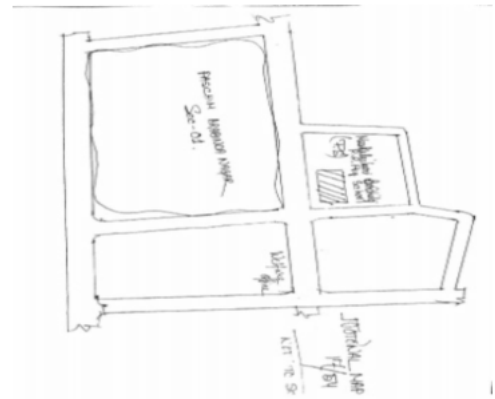

নির্বাচক নিবন্ধন আধিকারিকের স্বাক্ষর

Nazri Naksha

Google Map View

Polling Station Building Front View

Polling Station Front View

Cad View

Key MAP View

1 নাম : সঞ্জীব কুমার রায় পিতার নাম: সত্যজিৎ রায় বাড়ির নং : n0237 বয়স : 48 লিঙ্গ : পুরুষ ফটো উপলব্ধ	NGW1256825	2 নাম : সনি মাহাতো(রায়) স্বামীর নাম: দিলীপ রায় বাড়ির নং : n0059 বয়স : 31 লিঙ্গ : মহিলা ফটো উপলব্ধ	NGW1789833	3 নাম : দিলীপ রায় পিতার নাম: রাজেন রায় বাড়ির নং : n0059 বয়স : 42 লিঙ্গ : পুরুষ ফটো উপলব্ধ	NGW1229509
4 নাম : স্বপন বসাক পিতার নাম: সুভাষ চন্দ্র বসাক বাড়ির নং : n0075 বয়স : 50 লিঙ্গ : পুরুষ ফটো উপলব্ধ	NGW1416254	5 নাম : মায়ী বসাক (দাস) স্বামীর নাম: স্বপন বসাক বাড়ির নং : n0075 বয়স : 59 লিঙ্গ : মহিলা ফটো উপলব্ধ	WB/03/017/549213	6 নাম : স্বরূপ বসাক পিতার নাম: স্বপন বসাক বাড়ির নং : n0075 বয়স : 26 লিঙ্গ : পুরুষ ফটো উপলব্ধ	NGW2170132
7 নাম : তপতী অধিকারী (সরকার) স্বামীর নাম: প্রলয় অধিকারী (সরকার) বাড়ির নং : n0012 বয়স : 51 লিঙ্গ : মহিলা ফটো উপলব্ধ	WB/03/017/351311	8 নাম : প্রলয় অধিকারী পিতার নাম: প্রকাশচন্দ্র অধিকারী বাড়ির নং : n0012 বয়স : 55 লিঙ্গ : পুরুষ ফটো উপলব্ধ	WB/03/017/549057	9 নাম : গীতারানী অধিকারী স্বামীর নাম: প্রকাশচন্দ্র অধিকারী বাড়ির নং : n0012 বয়স : 71 লিঙ্গ : মহিলা ফটো উপলব্ধ	WB/03/017/549177
10 নাম : পার্থ অধিকারী পিতার নাম: প্রকাশ চন্দ্র অধিকারী বাড়ির নং : n0012 বয়স : 59 লিঙ্গ : পুরুষ ফটো উপলব্ধ	NGW2335693	11 নাম : তনুশ্রী অধিকারী পিতার নাম: প্রলয় অধিকারী বাড়ির নং : এন0012 বয়স : 26 লিঙ্গ : মহিলা ফটো উপলব্ধ	NGW2241248	12 নাম : অনীতা মাহাতো অধিকারী স্বামীর নাম: পার্থ অধিকারী বাড়ির নং : এন0012 বয়স : 41 লিঙ্গ : মহিলা ফটো উপলব্ধ	MRK2769677
13 নাম : কৌশিক কংস বনিক পিতার নাম: অশোক কংস বনিক বাড়ির নং : এন0090 বয়স : 25 লিঙ্গ : পুরুষ ফটো উপলব্ধ	NGW2300507	14 নাম : সন্দীপ কর পিতার নাম: সেন্টুরঞ্জন কর বাড়ির নং : n0090 বয়স : 46 লিঙ্গ : পুরুষ ফটো উপলব্ধ	NGW1416189	15 নাম : সুমন কংস বনিক পিতার নাম: অশোক কংস বনিক বাড়ির নং : n0090 বয়স : 29 লিঙ্গ : পুরুষ ফটো উপলব্ধ	NGW2009421
16 নাম : অশোক কংসবনিক পিতার নাম: শান্তি কংসবনিক বাড়ির নং : n0090 বয়স : 61 লিঙ্গ : পুরুষ ফটো উপলব্ধ	MRK3014008	17 নাম : আল্পনা কংসবনিক দে স্বামীর নাম: স্বপন দে বাড়ির নং : n0090 বয়স : 52 লিঙ্গ : মহিলা ফটো উপলব্ধ	NGW2766749	18 নাম : নমিতা কর স্বামীর নাম: সেন্টুরঞ্জন কর বাড়ির নং : n0088 বয়স : 76 লিঙ্গ : মহিলা ফটো উপলব্ধ	WB/03/017/549220
19 নাম : স্বপন কর পিতার নাম: যোগেশ কর বাড়ির নং : n0088 বয়স : 59 লিঙ্গ : পুরুষ ফটো উপলব্ধ	WB/03/017/549227	20 নাম : রুবি কর স্বামীর নাম: ধ্রুব চন্দ্র কর বাড়ির নং : n0156 বয়স : 53 লিঙ্গ : মহিলা ফটো উপলব্ধ	WB/03/017/549397	21 নাম : পালনা কর পিতার নাম: সুরঞ্জন কর বাড়ির নং : n0088 বয়স : 42 লিঙ্গ : মহিলা ফটো উপলব্ধ	MRK3014040
22 নাম : সবিতা কর স্বামীর নাম: সুরঞ্জন কর বাড়ির নং : n0088 বয়স : 75 লিঙ্গ : মহিলা ফটো উপলব্ধ	WB/03/017/549257	23 নাম : স্মৃতি কর(চন্দ) স্বামীর নাম: স্বপন কর বাড়ির নং : n0088 বয়স : 58 লিঙ্গ : মহিলা ফটো উপলব্ধ	NGW1597889	24 নাম : সঞ্জয় কর পিতার নাম: সেনটুরঞ্জন কর বাড়ির নং : n0088 বয়স : 51 লিঙ্গ : পুরুষ ফটো উপলব্ধ	WB/03/017/549122
25 নাম : শাইলী কর মায়ের নাম: রত্না কর বাড়ির নং : n0088 বয়স : 32 লিঙ্গ : মহিলা ফটো উপলব্ধ	NGW1526565	26 নাম : রত্না কর স্বামীর নাম: সুভাষ কর বাড়ির নং : n0088 বয়স : 66 লিঙ্গ : মহিলা ফটো উপলব্ধ	WB/03/017/549258	27 নাম : রিঙ্কি কর পিতার নাম: সুরঞ্জন কর বাড়ির নং : n0088 বয়স : 40 লিঙ্গ : মহিলা ফটো উপলব্ধ	NGW0226100
28 নাম : সুপ্রতিক কর পিতার নাম: ধ্রুব চন্দ্র কর বাড়ির নং : n0156 বয়স : 35 লিঙ্গ : পুরুষ ফটো উপলব্ধ	NGW1317619	29 নাম : ঈঙ্গিতা কর মায়ের নাম: রুবি কর বাড়ির নং : n0156 বয়স : 37 লিঙ্গ : মহিলা ফটো উপলব্ধ	NGW1280080	30 নাম : সুব্রত কর পিতার নাম: সুরঞ্জন কর বাড়ির নং : n0088 বয়স : 50 লিঙ্গ : পুরুষ ফটো উপলব্ধ	MRK3183894