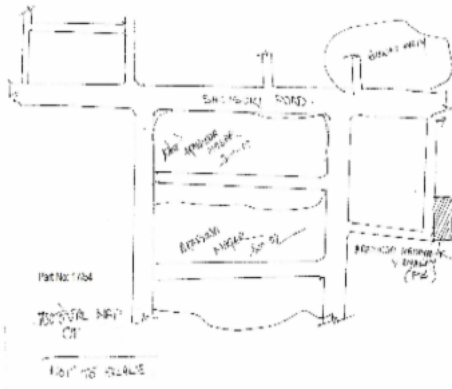

নির্বাচক নিবন্ধন আধিকারিকের স্বাক্ষর

Nazri Naksha

Google Map View

Polling Station Building Front View

Polling Station Front View

Cad View

Key MAP View

1 নাম : সঞ্জীব কুমার রায় পিতার নাম: সত্যজিৎ রায় বাড়ির নং : n0237 বয়স : 48 লিঙ্গ : পুরুষ ফটো উপলব্ধ	NGW1256825	2 নাম : সনি মাহাতো(রায়) স্বামীর নাম: দিলীপ রায় বাড়ির নং : n0059 বয়স : 31 লিঙ্গ : মহিলা ফটো উপলব্ধ	NGW1789833	3 নাম : দিলীপ রায় পিতার নাম: রাজেন রায় বাড়ির নং : n0059 বয়স : 42 লিঙ্গ : পুরুষ ফটো উপলব্ধ	NGW1229509
4 নাম : স্বপন বসাক পিতার নাম: সুভাষ চন্দ্র বসাক বাড়ির নং : n0075 বয়স : 50 লিঙ্গ : পুরুষ ফটো উপলব্ধ	NGW1416254	5 নাম : মায়ী বসাক (দাস) স্বামীর নাম: স্বপন বসাক বাড়ির নং : n0075 বয়স : 59 লিঙ্গ : মহিলা ফটো উপলব্ধ	WB/03/017/549213	6 নাম : স্বরূপ বসাক পিতার নাম: স্বপন বসাক বাড়ির নং : n0075 বয়স : 26 লিঙ্গ : পুরুষ ফটো উপলব্ধ	NGW2170132
7 নাম : তপতী অধিকারী (সরকার) স্বামীর নাম: প্রলয় অধিকারী (সরকার) বাড়ির নং : n0012 বয়স : 51 লিঙ্গ : মহিলা ফটো উপলব্ধ	WB/03/017/351311	8 নাম : প্রলয় অধিকারী পিতার নাম: প্রকাশচন্দ্র অধিকারী বাড়ির নং : n0012 বয়স : 55 লিঙ্গ : পুরুষ ফটো উপলব্ধ	WB/03/017/549057	9 নাম : গীতারানী অধিকারী স্বামীর নাম: প্রকাশচন্দ্র অধিকারী বাড়ির নং : n0012 বয়স : 71 লিঙ্গ : মহিলা ফটো উপলব্ধ	WB/03/017/549177
10 নাম : পার্থ অধিকারী পিতার নাম: প্রকাশ চন্দ্র অধিকারী বাড়ির নং : n0012 বয়স : 59 লিঙ্গ : পুরুষ ফটো উপলব্ধ	NGW2335693	11 নাম : তনুশ্রী অধিকারী পিতার নাম: প্রলয় অধিকারী বাড়ির নং : এন0012 বয়স : 26 লিঙ্গ : মহিলা ফটো উপলব্ধ	NGW2241248	12 নাম : অনীতা মাহাতো অধিকারী স্বামীর নাম: পার্থ অধিকারী বাড়ির নং : এন0012 বয়স : 41 লিঙ্গ : মহিলা ফটো উপলব্ধ	MRK2769677
13 নাম : কৌশিক কংস বনিক পিতার নাম: অশোক কংস বনিক বাড়ির নং : এন0090 বয়স : 25 লিঙ্গ : পুরুষ ফটো উপলব্ধ	NGW2300507	14 নাম : সন্দীপ কর পিতার নাম: সেন্টুরঞ্জন কর বাড়ির নং : n0090 বয়স : 46 লিঙ্গ : পুরুষ ফটো উপলব্ধ	NGW1416189	15 নাম : সুমন কংস বনিক পিতার নাম: অশোক কংস বনিক বাড়ির নং : n0090 বয়স : 29 লিঙ্গ : পুরুষ ফটো উপলব্ধ	NGW2009421
16 নাম : অশোক কংসবনিক পিতার নাম: শান্তি কংসবনিক বাড়ির নং : n0090 বয়স : 61 লিঙ্গ : পুরুষ ফটো উপলব্ধ	MRK3014008	17 নাম : আল্পনা কংসবনিক দে স্বামীর নাম: স্বপন দে বাড়ির নং : n0090 বয়স : 52 লিঙ্গ : মহিলা ফটো উপলব্ধ	NGW2766749	18 নাম : নমিতা কর স্বামীর নাম: সেন্টুরঞ্জন কর বাড়ির নং : n0088 বয়স : 76 লিঙ্গ : মহিলা ফটো উপলব্ধ	WB/03/017/549220
19 নাম : স্বপন কর পিতার নাম: যোগেশ কর বাড়ির নং : n0088 বয়স : 59 লিঙ্গ : পুরুষ ফটো উপলব্ধ	WB/03/017/549227	20 নাম : রুবি কর স্বামীর নাম: ধ্রুব চন্দ্র কর বাড়ির নং : n0156 বয়স : 53 লিঙ্গ : মহিলা ফটো উপলব্ধ	WB/03/017/549397	21 নাম : পালনা কর পিতার নাম: সুরঞ্জন কর বাড়ির নং : n0088 বয়স : 42 লিঙ্গ : মহিলা ফটো উপলব্ধ	MRK3014040
22 নাম : সবিতা কর স্বামীর নাম: সুরঞ্জন কর বাড়ির নং : n0088 বয়স : 75 লিঙ্গ : মহিলা ফটো উপলব্ধ	WB/03/017/549257	23 নাম : স্মৃতি কর(চন্দ) স্বামীর নাম: স্বপন কর বাড়ির নং : n0088 বয়স : 58 লিঙ্গ : মহিলা ফটো উপলব্ধ	NGW1597889	24 নাম : সঞ্জয় কর পিতার নাম: সেনটুরঞ্জন কর বাড়ির নং : n0088 বয়স : 51 লিঙ্গ : পুরুষ ফটো উপলব্ধ	WB/03/017/549122
25 নাম : শাইলী কর মায়ের নাম: রত্না কর বাড়ির নং : n0088 বয়স : 32 লিঙ্গ : মহিলা ফটো উপলব্ধ	NGW1526565	26 নাম : রত্না কর স্বামীর নাম: সুভাষ কর বাড়ির নং : n0088 বয়স : 66 লিঙ্গ : মহিলা ফটো উপলব্ধ	WB/03/017/549258	27 নাম : রিঙ্কি কর পিতার নাম: সুরঞ্জন কর বাড়ির নং : n0088 বয়স : 40 লিঙ্গ : মহিলা ফটো উপলব্ধ	NGW0226100
28 নাম : সুপ্রতিক কর পিতার নাম: ধ্রুব চন্দ্র কর বাড়ির নং : n0156 বয়স : 35 লিঙ্গ : পুরুষ ফটো উপলব্ধ	NGW1317619	29 নাম : ঈঙ্গিতা কর মায়ের নাম: রুবি কর বাড়ির নং : n0156 বয়স : 37 লিঙ্গ : মহিলা ফটো উপলব্ধ	NGW1280080	30 নাম : সুব্রত কর পিতার নাম: সুরঞ্জন কর বাড়ির নং : n0088 বয়স : 50 লিঙ্গ : পুরুষ ফটো উপলব্ধ	MRK3183894