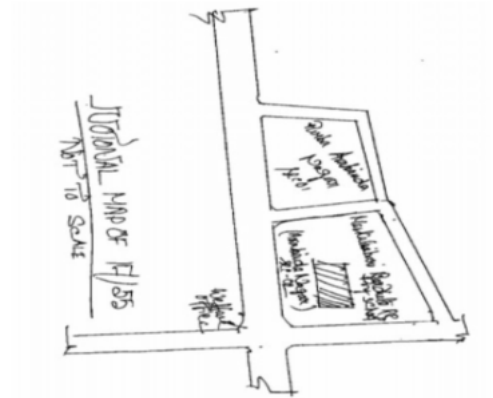

নির্বাচক নিবন্ধন আধিকারিকের স্বাক্ষর

Nazri Naksha

Google Map View

Polling Station Building Front View

Polling Station Front View

Cad View

Key MAP View

1	MRK3246097	নাম : রিংকু কংস বণিক স্বামীর নাম: তারক কংস বণিক বাড়ির নং : N0127 বয়স : 45 লিঙ্গ : মহিলা	ফটো উপলব্ধ	2	NGW1230606	নাম : তিতলি বনিক পিতার নাম: গোপাল বনিক বাড়ির নং : N0047 বয়স : 39 লিঙ্গ : মহিলা	ফটো উপলব্ধ	3	WB/03/017/564577	নাম : অরুণ কুন্ডু পিতার নাম: অতুল চন্দ্র কুন্ডু বাড়ির নং : n0204 বয়স : 51 লিঙ্গ : পুরুষ	ফটো উপলব্ধ
4	WB/03/017/555101	নাম : রঞ্জিতা (দাস) বিশ্বাস স্বামীর নাম: অরুণ কুমার বিশ্বাস বাড়ির নং : N0037 বয়স : 50 লিঙ্গ : মহিলা	ফটো উপলব্ধ	5	NGW1824457	নাম : পিংকি বনিক (দাসগুপ্ত) স্বামীর নাম: সুনন বনিক বাড়ির নং : N0083 বয়স : 33 লিঙ্গ : মহিলা	ফটো উপলব্ধ	6	MRK2755668	নাম : মনিকা চন্দ্র (দেবনাথ) স্বামীর নাম: ভাস্কর চন্দ্র বাড়ির নং : N0042 বয়স : 27 লিঙ্গ : মহিলা	ফটো উপলব্ধ
7	NGW1790252	নাম : শভম কংস বনিক পিতার নাম: গৌতম কংস বনিক বাড়ির নং : n0127 বয়স : 30 লিঙ্গ : পুরুষ	ফটো উপলব্ধ	8	MRK3016466	নাম : মীঠু ঘোষ (কংসবনিক) স্বামীর নাম: গৌতম কংসবনিক বাড়ির নং : n0127 বয়স : 50 লিঙ্গ : মহিলা	ফটো উপলব্ধ	9	NGW2568582	নাম : গৌতম কংসবনিক পিতার নাম: রবীন্দ্র নাথ কংসবনিক বাড়ির নং : n0127 বয়স : 56 লিঙ্গ : পুরুষ	ফটো উপলব্ধ
10	MRK3016474	নাম : তারক কংসবনিক পিতার নাম: রবীন্দ্র নাথ কংসবনিক বাড়ির নং : n0127 বয়স : 40 লিঙ্গ : পুরুষ	ফটো উপলব্ধ	11	NGW2483774	নাম : বিশ্বনাথ কুণ্ডু পিতার নাম: অমল্যরতন কুণ্ডু বাড়ির নং : n0035 বয়স : 72 লিঙ্গ : পুরুষ	ফটো উপলব্ধ	12	MRK3185790	নাম : কৌশিক কুন্ডু পিতার নাম: বিশ্বনাথ কুন্ডু বাড়ির নং : n0035 বয়স : 39 লিঙ্গ : পুরুষ	ফটো উপলব্ধ
13	NGW2483709	নাম : যমুনা কুণ্ডু স্বামীর নাম: বিশ্বনাথ কুণ্ডু বাড়ির নং : n0035 বয়স : 69 লিঙ্গ : মহিলা	ফটো উপলব্ধ	14	MRK3185030	নাম : সুমিত কুন্ডু পিতার নাম: সুনীল কুন্ডু বাড়ির নং : n0094 বয়স : 42 লিঙ্গ : পুরুষ	ফটো উপলব্ধ	15	NGW0230250	নাম : তন্ময় কুন্ডু পিতার নাম: তপন কুন্ডু বাড়ির নং : n0085 বয়স : 39 লিঙ্গ : পুরুষ	ফটো উপলব্ধ
16	WB/03/017/528144	নাম : শংকর চন্দ্র ঘোষ পিতার নাম: নিতাই ঘোষ বাড়ির নং : N0086 বয়স : 53 লিঙ্গ : পুরুষ	ফটো উপলব্ধ	17	WB/03/017/528503	নাম : মানু কুন্ডু পিতার নাম: বীরেন কুন্ডু বাড়ির নং : n0094 বয়স : 61 লিঙ্গ : পুরুষ	ফটো উপলব্ধ	18	NGW1416338	নাম : শুভময় কুন্ডু পিতার নাম: তপন কুন্ডু বাড়ির নং : n0085 বয়স : 35 লিঙ্গ : পুরুষ	ফটো উপলব্ধ
19	NGW1526680	নাম : পায়েলিয়া কুন্ডু পিতার নাম: ভানু কুন্ডু বাড়ির নং : n0094 বয়স : 38 লিঙ্গ : মহিলা	ফটো উপলব্ধ	20	WB/03/017/528543	নাম : সান্ত্বনা কুন্ডু স্বামীর নাম: ভানু কুন্ডু বাড়ির নং : n0094 বয়স : 66 লিঙ্গ : মহিলা	ফটো উপলব্ধ	21	WB/03/017/528435	নাম : বনানী কুন্ডু স্বামীর নাম: তপন কুন্ডু বাড়ির নং : n0085 বয়স : 61 লিঙ্গ : মহিলা	ফটো উপলব্ধ
22	NGW1790120	নাম : বাবলী কুন্ডু(রায়) স্বামীর নাম: রাজু কুন্ডু বাড়ির নং : n0052 বয়স : 33 লিঙ্গ : মহিলা	ফটো উপলব্ধ	23	MRK3016516	নাম : রাজু কুন্ডু পিতার নাম: বিকাশ কুন্ডু বাড়ির নং : n0052 বয়স : 42 লিঙ্গ : পুরুষ	ফটো উপলব্ধ	24	NGW2255719	নাম : মেঘা ঘোষ পিতার নাম: শঙ্কর ঘোষ বাড়ির নং : ন বয়স : 25 লিঙ্গ : মহিলা	ফটো উপলব্ধ
25	NGW2533453	নাম : বিকাশ কুন্ডু পিতার নাম: বিশ্বনাথ কুন্ডু বাড়ির নং : n0052 বয়স : 66 লিঙ্গ : পুরুষ	ফটো উপলব্ধ	26	WB/03/017/528280	নাম : কৃষ্ণা কুন্ডু স্বামীর নাম: মানু কুন্ডু বাড়ির নং : n0094 বয়স : 56 লিঙ্গ : মহিলা	ফটো উপলব্ধ	27	NGW1416346	নাম : দিব্যান্দু কুন্ডু পিতার নাম: মানু কুন্ডু বাড়ির নং : n0094 বয়স : 35 লিঙ্গ : পুরুষ	ফটো উপলব্ধ
28	NGW1790161	নাম : পূজা ঘোষ পিতার নাম: শঙ্কর ঘোষ বাড়ির নং : N0086 বয়স : 30 লিঙ্গ : মহিলা	ফটো উপলব্ধ	29	WB/03/017/528506	নাম : সরস্বতী ঘোষ স্বামীর নাম: শংকর ঘোষ বাড়ির নং : N0086 বয়স : 49 লিঙ্গ : মহিলা	ফটো উপলব্ধ	30	NGW1314442	নাম : শ্যামলী কুন্ডু(বোস) স্বামীর নাম: সুমিত কুন্ডু বাড়ির নং : n0211 বয়স : 36 লিঙ্গ : মহিলা	ফটো উপলব্ধ