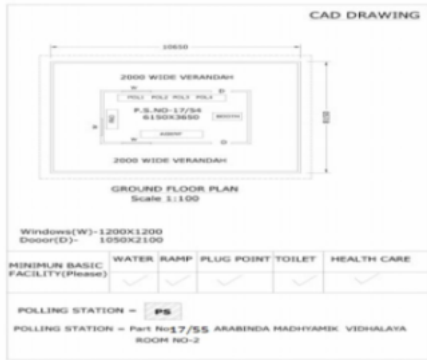

নির্বাচক নিবন্ধন আধিকারিকের স্বাক্ষর

Nazri Naksha

Google Map View

Polling Station Building Front View

Polling Station Front View

Cad View

Key MAP View

1	MRK3246097	নাম : রিংকু কংস বণিক স্বামীর নাম: তারক কংস বণিক বাড়ির নং : N0127 বয়স : 45 লিঙ্গ : মহিলা	ফটো উপলব্ধ	2	NGW1230606	নাম : তিতলি বনিক পিতার নাম: গোপাল বনিক বাড়ির নং : N0047 বয়স : 39 লিঙ্গ : মহিলা	ফটো উপলব্ধ	3	WB/03/017/564577	নাম : অরুণ কুন্ডু পিতার নাম: অতুল চন্দ্র কুন্ডু বাড়ির নং : n0204 বয়স : 51 লিঙ্গ : পুরুষ	ফটো উপলব্ধ
4	WB/03/017/555101	নাম : রঞ্জিতা (দাস) বিশ্বাস স্বামীর নাম: অরুণ কুমার বিশ্বাস বাড়ির নং : N0037 বয়স : 50 লিঙ্গ : মহিলা	ফটো উপলব্ধ	5	NGW1824457	নাম : পিংকি বনিক (দাসগুপ্ত) স্বামীর নাম: সুনন বনিক বাড়ির নং : N0083 বয়স : 33 লিঙ্গ : মহিলা	ফটো উপলব্ধ	6	MRK2755668	নাম : মনিকা চন্দ্র (দেবনাথ) স্বামীর নাম: ভাস্কর চন্দ্র বাড়ির নং : N0042 বয়স : 27 লিঙ্গ : মহিলা	ফটো উপলব্ধ
7	NGW1790252	নাম : শভম কংস বনিক পিতার নাম: গৌতম কংস বনিক বাড়ির নং : n0127 বয়স : 30 লিঙ্গ : পুরুষ	ফটো উপলব্ধ	8	MRK3016466	নাম : মীঠু ঘোষ (কংসবনিক) স্বামীর নাম: গৌতম কংসবনিক বাড়ির নং : n0127 বয়স : 50 লিঙ্গ : মহিলা	ফটো উপলব্ধ	9	NGW2568582	নাম : গৌতম কংসবনিক পিতার নাম: রবীন্দ্র নাথ কংসবনিক বাড়ির নং : n0127 বয়স : 56 লিঙ্গ : পুরুষ	ফটো উপলব্ধ
10	MRK3016474	নাম : তারক কংসবনিক পিতার নাম: রবীন্দ্র নাথ কংসবনিক বাড়ির নং : n0127 বয়স : 40 লিঙ্গ : পুরুষ	ফটো উপলব্ধ	11	NGW2483774	নাম : বিশ্বনাথ কুণ্ডু পিতার নাম: অমল্যরতন কুণ্ডু বাড়ির নং : n0035 বয়স : 72 লিঙ্গ : পুরুষ	ফটো উপলব্ধ	12	MRK3185790	নাম : কৌশিক কুন্ডু পিতার নাম: বিশ্বনাথ কুন্ডু বাড়ির নং : n0035 বয়স : 39 লিঙ্গ : পুরুষ	ফটো উপলব্ধ
13	NGW2483709	নাম : যমুনা কুণ্ডু স্বামীর নাম: বিশ্বনাথ কুণ্ডু বাড়ির নং : n0035 বয়স : 69 লিঙ্গ : মহিলা	ফটো উপলব্ধ	14	MRK3185030	নাম : সুমিত কুন্ডু পিতার নাম: সুনীল কুন্ডু বাড়ির নং : n0094 বয়স : 42 লিঙ্গ : পুরুষ	ফটো উপলব্ধ	15	NGW0230250	নাম : তন্ময় কুন্ডু পিতার নাম: তপন কুন্ডু বাড়ির নং : n0085 বয়স : 39 লিঙ্গ : পুরুষ	ফটো উপলব্ধ
16	WB/03/017/528144	নাম : শংকর চন্দ্র ঘোষ পিতার নাম: নিতাই ঘোষ বাড়ির নং : N0086 বয়স : 53 লিঙ্গ : পুরুষ	ফটো উপলব্ধ	17	WB/03/017/528503	নাম : মানু কুন্ডু পিতার নাম: বীরেন কুন্ডু বাড়ির নং : n0094 বয়স : 61 লিঙ্গ : পুরুষ	ফটো উপলব্ধ	18	NGW1416338	নাম : শুভময় কুন্ডু পিতার নাম: তপন কুন্ডু বাড়ির নং : n0085 বয়স : 35 লিঙ্গ : পুরুষ	ফটো উপলব্ধ
19	NGW1526680	নাম : পায়েলিয়া কুন্ডু পিতার নাম: ভানু কুন্ডু বাড়ির নং : n0094 বয়স : 38 লিঙ্গ : মহিলা	ফটো উপলব্ধ	20	WB/03/017/528543	নাম : সান্ত্বনা কুন্ডু স্বামীর নাম: ভানু কুন্ডু বাড়ির নং : n0094 বয়স : 66 লিঙ্গ : মহিলা	ফটো উপলব্ধ	21	WB/03/017/528435	নাম : বনানী কুন্ডু স্বামীর নাম: তপন কুন্ডু বাড়ির নং : n0085 বয়স : 61 লিঙ্গ : মহিলা	ফটো উপলব্ধ
22	NGW1790120	নাম : বাবলী কুন্ডু(রায়) স্বামীর নাম: রাজু কুন্ডু বাড়ির নং : n0052 বয়স : 33 লিঙ্গ : মহিলা	ফটো উপলব্ধ	23	MRK3016516	নাম : রাজু কুন্ডু পিতার নাম: বিকাশ কুন্ডু বাড়ির নং : n0052 বয়স : 42 লিঙ্গ : পুরুষ	ফটো উপলব্ধ	24	NGW2255719	নাম : মেঘা ঘোষ পিতার নাম: শঙ্কর ঘোষ বাড়ির নং : ন বয়স : 25 লিঙ্গ : মহিলা	ফটো উপলব্ধ
25	NGW2533453	নাম : বিকাশ কুন্ডু পিতার নাম: বিশ্বনাথ কুন্ডু বাড়ির নং : n0052 বয়স : 66 লিঙ্গ : পুরুষ	ফটো উপলব্ধ	26	WB/03/017/528280	নাম : কৃষ্ণা কুন্ডু স্বামীর নাম: মানু কুন্ডু বাড়ির নং : n0094 বয়স : 56 লিঙ্গ : মহিলা	ফটো উপলব্ধ	27	NGW1416346	নাম : দিব্যান্দু কুন্ডু পিতার নাম: মানু কুন্ডু বাড়ির নং : n0094 বয়স : 35 লিঙ্গ : পুরুষ	ফটো উপলব্ধ
28	NGW1790161	নাম : পূজা ঘোষ পিতার নাম: শঙ্কর ঘোষ বাড়ির নং : N0086 বয়স : 30 লিঙ্গ : মহিলা	ফটো উপলব্ধ	29	WB/03/017/528506	নাম : সরস্বতী ঘোষ স্বামীর নাম: শংকর ঘোষ বাড়ির নং : N0086 বয়স : 49 লিঙ্গ : মহিলা	ফটো উপলব্ধ	30	NGW1314442	নাম : শ্যামলী কুন্ডু(বোস) স্বামীর নাম: সুমিত কুন্ডু বাড়ির নং : n0211 বয়স : 36 লিঙ্গ : মহিলা	ফটো উপলব্ধ