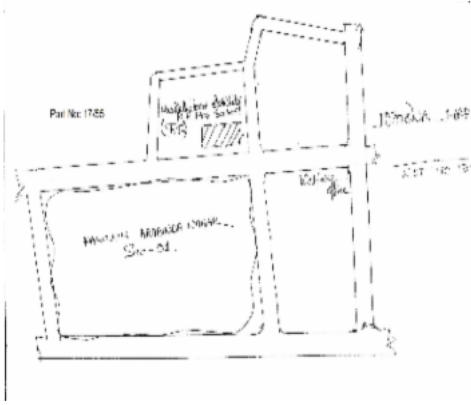

Nazri Naksha