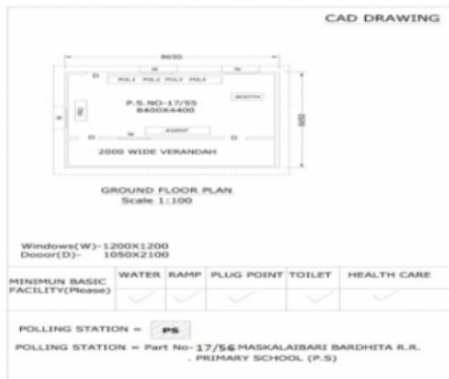

নির্বাচক নিবন্ধন আধিকারিকের স্বাক্ষর

Nazri Naksha

Google Map View

Polling Station Building Front View

Polling Station Front View

Cad View

Key MAP View

1 নাম : প্রিয়াংকী সরকার স্বামীর নাম: আনন্দ সরকার বাড়ির নং : এন001 বয়স : 41 লিঙ্গ : মহিলা	NGW1228998 ফটো উপলব্ধ	2 নাম : আনন্দ সরকার পিতার নাম: রনেন্দ্র নাথ সরকার বাড়ির নং : এন001 বয়স : 45 লিঙ্গ : পুরুষ	KZC1360312 ফটো উপলব্ধ	3 নাম : শ্রীলেখা সরকার পিতার নাম: আনন্দ সরকার বাড়ির নং : এন00 বয়স : 20 লিঙ্গ : মহিলা	NGW2849685 ফটো উপলব্ধ
4 নাম : কুনাল দত্ত পিতার নাম: মুনাল কান্তি দত্ত বাড়ির নং : N0263 বয়স : 36 লিঙ্গ : পুরুষ	NGW1259548 ফটো উপলব্ধ	5 নাম : তুলসী কামতি (পাল) স্বামীর নাম: সঞ্জয় কামতি বাড়ির নং : N0267 বয়স : 41 লিঙ্গ : মহিলা	MRK3363298 ফটো উপলব্ধ	6 নাম : বাস্টি কর্মকার (বিশ্বাস) স্বামীর নাম: তাপস কর্মকার বাড়ির নং : N0012 বয়স : 40 লিঙ্গ : মহিলা	MRK3020435 ফটো উপলব্ধ
7 নাম : রাখী মুন্সী (চক্রবর্তী) স্বামীর নাম: নীলাস্বর মুন্সী বাড়ির নং : এন0041 বয়স : 40 লিঙ্গ : মহিলা	KRM2498301 ফটো উপলব্ধ	8 নাম : নীলাস্বর মুন্সি পিতার নাম: অতুল ভূষণ মুন্সি বাড়ির নং : n0041 বয়স : 54 লিঙ্গ : পুরুষ	NGW2939213 ফটো উপলব্ধ	9 নাম : অশ্বেষা চক্রবর্তী পিতার নাম: দেবাশীষ কুমার চক্রবর্তী বাড়ির নং : n0041 বয়স : 29 লিঙ্গ : মহিলা	NGW1915958 ফটো উপলব্ধ
10 নাম : শুক্লা চক্রবর্তী (মুন্সী) স্বামীর নাম: দেবাশীষ চক্রবর্তী বাড়ির নং : n0041 বয়স : 54 লিঙ্গ : মহিলা	MRK1440213 ফটো উপলব্ধ	11 নাম : অমিতাভ মুন্সি পিতার নাম: অতুল ভূষণ মুন্সী বাড়ির নং : n0041 বয়স : 44 লিঙ্গ : পুরুষ	MRK2705457 ফটো উপলব্ধ	12 নাম : দীনবন্ধু কংসবনিক পিতার নাম: কালীদাস কংসবনিক বাড়ির নং : n0112 বয়স : 69 লিঙ্গ : পুরুষ	NGW2430718 ফটো উপলব্ধ
13 নাম : কালীদাস কংসবনিক পিতার নাম: কৃষ্ণপদ কংসবনিক বাড়ির নং : n0090 বয়স : 63 লিঙ্গ : পুরুষ	NGW2574721 ফটো উপলব্ধ	14 নাম : শিখা কংসবনিক(দাস) স্বামীর নাম: পাপ্পা কংসবনিক বাড়ির নং : n0111 বয়স : 41 লিঙ্গ : মহিলা	HJK2333540 ফটো উপলব্ধ	15 নাম : কণিকা কংসবনিক স্বামীর নাম: কালীদাস কংসবনিক বাড়ির নং : n0090 বয়স : 59 লিঙ্গ : মহিলা	NGW2574713 ফটো উপলব্ধ
16 নাম : কিংসুক কংসবনিক পিতার নাম: কালীদাস কংসবনিক বাড়ির নং : n0090 বয়স : 37 লিঙ্গ : পুরুষ	MRK3272903 ফটো উপলব্ধ	17 নাম : সাথী কংসবনিক পিতার নাম: কালীদাস কংসবনিক বাড়ির নং : n0090 বয়স : 35 লিঙ্গ : মহিলা	NGW1229640 ফটো উপলব্ধ	18 নাম : ছবি কংসবনিক স্বামীর নাম: জগবন্ধু কংসবনিক বাড়ির নং : n0111 বয়স : 61 লিঙ্গ : মহিলা	NGW2432748 ফটো উপলব্ধ
19 নাম : অঞ্জনা কংসবনিক স্বামীর নাম: দীনবন্ধু কংসবনিক বাড়ির নং : n0112 বয়স : 55 লিঙ্গ : মহিলা	NGW2430692 ফটো উপলব্ধ	20 নাম : রঞ্জন কংস বনিক পিতার নাম: দীনবন্ধু কংস বনিক বাড়ির নং : n0112 বয়স : 44 লিঙ্গ : পুরুষ	MRK3017118 ফটো উপলব্ধ	21 নাম : বিশ্বজিৎ সাহা পিতার নাম: সমির সাহা বাড়ির নং : এন0045 বয়স : 44 লিঙ্গ : পুরুষ	KLM2065705 ফটো উপলব্ধ
22 নাম : বাপ্পা কংসবনিক পিতার নাম: জগবন্ধু কংসবনিক বাড়ির নং : N0111 বয়স : 40 লিঙ্গ : পুরুষ	MRK3185899 ফটো উপলব্ধ	23 নাম : পায়েল কংস বনিক স্বামীর নাম: রঞ্জন কংস বনিক বাড়ির নং : n0112 বয়স : 35 লিঙ্গ : মহিলা	NGW1526763 ফটো উপলব্ধ	24 নাম : প্রভাত কংসবনিক পিতার নাম: দীনবন্ধু কংসবনিক বাড়ির নং : n0112 বয়স : 39 লিঙ্গ : পুরুষ	MRK3090388 ফটো উপলব্ধ
25 নাম : জয়শঙ্কর কংসবনিক পিতার নাম: দীনবন্ধু কংসবনিক বাড়ির নং : n0112 বয়স : 42 লিঙ্গ : পুরুষ	MRK3185881 ফটো উপলব্ধ	26 নাম : পাপ্পা কংসবনিক পিতার নাম: জগবন্ধু কংসবনিক বাড়ির নং : n0111 বয়স : 42 লিঙ্গ : পুরুষ	MRK3017126 ফটো উপলব্ধ	27 নাম : দীপা কংসবনিক দাস স্বামীর নাম: বাপ্পা কংসবনিক বাড়ির নং : এন0111 বয়স : 23 লিঙ্গ : মহিলা	NGW2689388 ফটো উপলব্ধ
28 নাম : মৌসুমী কংসবনিক(বনিক) স্বামীর নাম: জয়শঙ্কর কংসবনিক বাড়ির নং : n0246 বয়স : 34 লিঙ্গ : মহিলা	NGW1541457 ফটো উপলব্ধ	29 নাম : দীপক কুমার ঘোষ পিতার নাম: নিশীকান্ত ঘোষ বাড়ির নং : n0194 বয়স : 80 লিঙ্গ : পুরুষ	MRK3185816 ফটো উপলব্ধ	30 নাম : মানস কুমার সরকার পিতার নাম: মনুথ নাথ সরকার বাড়ির নং : n0067 বয়স : 74 লিঙ্গ : পুরুষ	WB/03/017/537105 ফটো উপলব্ধ