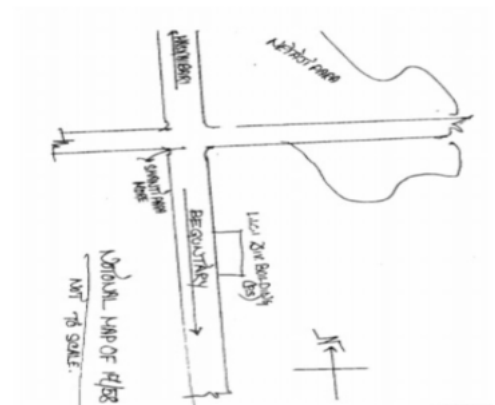

নির্বাচক নিবন্ধন আধিকারিকের স্বাক্ষর

Nazri Naksha

Google Map View

Polling Station Building Front View

Polling Station Front View

Cad View

Key MAP View

1 নাম : সঞ্জীব কুমার সরকার পিতার নাম: মনোজ রঞ্জন সরকার বাড়ির নং : বয়স : 43 লিঙ্গ : পুরুষ	KZC2017226 ফটো উপলব্ধ	2 নাম : ছায়া লাহিড়ী স্বামীর নাম: নকুলেশ্বর লাহিড়ী বাড়ির নং : n0162 বয়স : 78 লিঙ্গ : মহিলা	NGW1229871 ফটো উপলব্ধ	3 নাম : অদিতি নিয়োগী (মিত্র) স্বামীর নাম: বিজিত নিয়োগী বাড়ির নং : n0162 বয়স : 56 লিঙ্গ : মহিলা	WB/03/020/192640 ফটো উপলব্ধ
4 নাম : মুকুল কর্মকার পিতার নাম: জীতেন্দ্র কর্মকার বাড়ির নং : n0160 বয়স : 52 লিঙ্গ : পুরুষ	NGW1278365 ফটো উপলব্ধ	5 নাম : নন্দীতা সরকার (দাস) স্বামীর নাম: বিদ্যুৎ দাস বাড়ির নং : n0158 বয়স : 47 লিঙ্গ : মহিলা	KZC2498756 ফটো উপলব্ধ	6 নাম : তাপসি কর্মকার স্বামীর নাম: মুকুল কর্মকার বাড়ির নং : n0160 বয়স : 37 লিঙ্গ : মহিলা	NGW1417328 ফটো উপলব্ধ
7 নাম : সমাপ্তি সাহা স্বামীর নাম: বিশুজিৎ সাহা বাড়ির নং : n0166 বয়স : 52 লিঙ্গ : মহিলা	NGW1259860 ফটো উপলব্ধ	8 নাম : বীনা দাস (কর্মকার) স্বামীর নাম: প্রবীর দাস বাড়ির নং : n0177 বয়স : 35 লিঙ্গ : মহিলা	KUK1709302 ফটো উপলব্ধ	9 নাম : মনিকা স্বামীর নাম: অলোক দাস বাড়ির নং : n0114 বয়স : 66 লিঙ্গ : মহিলা	NGW2442077 ফটো উপলব্ধ
10 নাম : বৃষ্টি অধিকারী মায়ের নাম: তাপসী অধিকারী চৌধুরী বাড়ির নং : এন0303 বয়স : 23 লিঙ্গ : মহিলা	NGW2668457 ফটো উপলব্ধ	11 নাম : কৌশিক কমতি পিতার নাম: কিশোর কমতি বাড়ির নং : এন0277 বয়স : 23 লিঙ্গ : পুরুষ	NGW2668424 ফটো উপলব্ধ	12 নাম : গুণ্ডা ভূইত পিতার নাম: অরবিন্দ নাথ ভূইত বাড়ির নং : n0071 বয়স : 42 লিঙ্গ : মহিলা	KZC2017218 ফটো উপলব্ধ
13 নাম : সুচিত্রা দত্ত স্বামীর নাম: সুকমল দত্ত বাড়ির নং : n0071 বয়স : 59 লিঙ্গ : মহিলা	WB/03/020/186204 ফটো উপলব্ধ	14 নাম : সুতপা দত্ত পিতার নাম: সুকোমল দত্ত বাড়ির নং : n0071 বয়স : 36 লিঙ্গ : মহিলা	NGW1229830 ফটো উপলব্ধ	15 নাম : স্বর্ণালী দত্ত পিতার নাম: সুকোমল দত্ত বাড়ির নং : n0071 বয়স : 29 লিঙ্গ : মহিলা	NGW1916410 ফটো উপলব্ধ
16 নাম : মুনমুন চক্রবর্তী স্বামীর নাম: অতীন চক্রবর্তী বাড়ির নং : n0079 বয়স : 66 লিঙ্গ : মহিলা	NGW2442432 ফটো উপলব্ধ	17 নাম : অতীন চক্রবর্তী পিতার নাম: অজিত চক্রবর্তী বাড়ির নং : n0079 বয়স : 74 লিঙ্গ : পুরুষ	NGW2442820 ফটো উপলব্ধ	18 নাম : তাপস কর্মকার পিতার নাম: নকুল কর্মকার বাড়ির নং : n0388 বয়স : 37 লিঙ্গ : পুরুষ	NGW0256545 ফটো উপলব্ধ
19 নাম : নকুল কর্মকার পিতার নাম: জিতেন্দ্র নাথ কর্মকার বাড়ির নং : n0387 বয়স : 64 লিঙ্গ : পুরুষ	NGW2442358 ফটো উপলব্ধ	20 নাম : শীলা গুপ্ত স্বামীর নাম: অঞ্জনকুমার গুপ্ত বাড়ির নং : n0024 বয়স : 64 লিঙ্গ : মহিলা	WB/03/020/048081 ফটো উপলব্ধ	21 নাম : অঞ্জনকুমার গুপ্ত পিতার নাম: শ্যামাপদ গুপ্ত বাড়ির নং : n0024 বয়স : 72 লিঙ্গ : পুরুষ	WB/03/020/048112 ফটো উপলব্ধ
22 নাম : অরিত্র গুপ্ত পিতার নাম: অঞ্জন কুমার গুপ্ত বাড়ির নং : n0024 বয়স : 39 লিঙ্গ : পুরুষ	KZC2694842 ফটো উপলব্ধ	23 নাম : আলতা সরকার(বিশ্বাস) স্বামীর নাম: গোবিন্দ সরকার বাড়ির নং : n0024 বয়স : 64 লিঙ্গ : মহিলা	NGW1417047 ফটো উপলব্ধ	24 নাম : সুমন গুহ মায়ের নাম: প্যাপ্রি গুহ বাড়ির নং : শান্তি পারা বয়স : 29 লিঙ্গ : পুরুষ	NGW2559037 ফটো উপলব্ধ
25 নাম : মিনতী গোপ স্বামীর নাম: কৃষ্ণ গোপাল গোপ বাড়ির নং : n0058 বয়স : 75 লিঙ্গ : মহিলা	NGW2441434 ফটো উপলব্ধ	26 নাম : কৃষ্ণ গোপাল গোপ পিতার নাম: নগেন্দ্রনাথ গোপ বাড়ির নং : n0058 বয়স : 78 লিঙ্গ : পুরুষ	NGW2441400 ফটো উপলব্ধ	27 নাম : মায়ী গোস্বামী স্বামীর নাম: বিমল গোস্বামী বাড়ির নং : n0361 বয়স : 69 লিঙ্গ : মহিলা	NGW1649821 ফটো উপলব্ধ
28 নাম : স্বপ্না ঘোষ স্বামীর নাম: গোপাল ঘোষ বাড়ির নং : n0037 বয়স : 53 লিঙ্গ : মহিলা	WB/03/020/048149 ফটো উপলব্ধ	29 নাম : শুভঙ্কর ঘোষ পিতার নাম: নারায়ণ চন্দ্র ঘোষ বাড়ির নং : n0037 বয়স : 40 লিঙ্গ : পুরুষ	KZC2343119 ফটো উপলব্ধ	30 নাম : দীপঙ্কর ঘোষ পিতার নাম: নারায়ণ ঘোষ বাড়ির নং : n0037 বয়স : 37 লিঙ্গ : পুরুষ	NGW0245423 ফটো উপলব্ধ