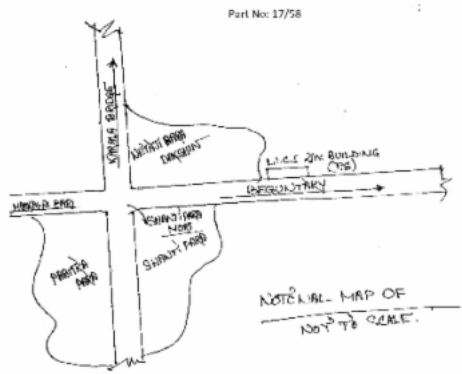

Nazri Naksha