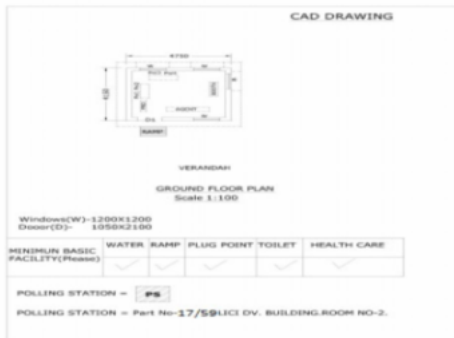

নির্বাচক নিবন্ধন আধিকারিকের স্বাক্ষর

Nazri Naksha

Google Map View

Polling Station Building Front View

Polling Station Front View

Cad View

Key MAP View

1	WB/03/020/063451	নাম : হাসিনা বেগম স্বামীর নাম : মনুয়া মহঃ বাড়ির নং : n0087 বয়স : 52 লিঙ্গ : মহিলা	ফটো উপলব্ধ	2	KZC2520658	নাম : মহম্মদ রফিকুল পিতার নাম : আসিরুদ্দীন বাড়ির নং : n0003 বয়স : 39 লিঙ্গ : পুরুষ	ফটো উপলব্ধ	3	KZC2345064	নাম : গুলজান বেগম স্বামীর নাম : মোহম্মদ মুজিবর রহমান বাড়ির নং : n0003 বয়স : 44 লিঙ্গ : মহিলা	ফটো উপলব্ধ
4	NGW2609378	নাম : হানিফা বেগম স্বামীর নাম : মনুয়া মহঃ বাড়ির নং : n0003 বয়স : 45 লিঙ্গ : মহিলা	ফটো উপলব্ধ	5	NGW2668614	নাম : মহম্মদ ইমরান রহমান পিতার নাম : মোহম্মদ মুজিবর রহমান বাড়ির নং : এন0003 বয়স : 25 লিঙ্গ : পুরুষ	ফটো উপলব্ধ	6	NGW2183226	নাম : রুমা বেগম পিতার নাম : মনুয়া মহঃ বাড়ির নং : n0087 বয়স : 29 লিঙ্গ : মহিলা	ফটো উপলব্ধ
7	NGW2183234	নাম : রাজু মহম্মদ পিতার নাম : মনুয়া মহঃ বাড়ির নং : n0087 বয়স : 28 লিঙ্গ : পুরুষ	ফটো উপলব্ধ	8	WB/03/020/063108	নাম : করিমা খাতুন স্বামীর নাম : আসিরুদ্দীন বাড়ির নং : n0003 বয়স : 71 লিঙ্গ : মহিলা	ফটো উপলব্ধ	9	NGW1527274	নাম : মহঃ জরিফ পিতার নাম : আসিরুদ্দীন বাড়ির নং : n0003 বয়স : 33 লিঙ্গ : পুরুষ	ফটো উপলব্ধ
10	WB/03/020/063375	নাম : মজিবর রহমান পিতার নাম : আসিরুদ্দীন বাড়ির নং : n0003 বয়স : 55 লিঙ্গ : পুরুষ	ফটো উপলব্ধ	11	WB/03/020/063350	নাম : আকবর মহঃ পিতার নাম : সিরাজ মহঃ বাড়ির নং : n0132 বয়স : 57 লিঙ্গ : পুরুষ	ফটো উপলব্ধ	12	NGW0251926	নাম : সোনাই মহম্মদ মায়ের নাম : অনিমা খাতুন বাড়ির নং : n0132 বয়স : 41 লিঙ্গ : পুরুষ	ফটো উপলব্ধ
13	KZC2345213	নাম : মহঃ সাবির পিতার নাম : মহঃ আসিরুদ্দীন বাড়ির নং : n0003 বয়স : 39 লিঙ্গ : পুরুষ	ফটো উপলব্ধ	14	NGW1916683	নাম : অসমাতারা বেগম স্বামীর নাম : মহঃ সাবির বাড়ির নং : n0003 বয়স : 33 লিঙ্গ : মহিলা	ফটো উপলব্ধ	15	NGW2011054	নাম : জাবদুল মহঃ পিতার নাম : আসিরুদ্দীন মহঃ বাড়ির নং : n0003 বয়স : 30 লিঙ্গ : পুরুষ	ফটো উপলব্ধ
16	NGW1916790	নাম : সালমা বেগম স্বামীর নাম : মহঃ রফিকুল বাড়ির নং : n0003 বয়স : 32 লিঙ্গ : মহিলা	ফটো উপলব্ধ	17	NGW1650365	নাম : কাবুল মোহম্মদ মায়ের নাম : অনিমা খাতুন বাড়ির নং : n0132 বয়স : 32 লিঙ্গ : পুরুষ	ফটো উপলব্ধ	18	NGW1916725	নাম : মহঃ আবদুল পিতার নাম : আসিরুদ্দীন বাড়ির নং : n0003 বয়স : 32 লিঙ্গ : পুরুষ	ফটো উপলব্ধ
19	WB/03/020/063331	নাম : হবিবর রহমান পিতার নাম : আসিরুদ্দীন বাড়ির নং : n0003 বয়স : 52 লিঙ্গ : পুরুষ	ফটো উপলব্ধ	20	NGW2286474	নাম : তনজা বেগম পিতার নাম : মোহম্মদ মুজিবর রহমান বাড়ির নং : এন0003 বয়স : 27 লিঙ্গ : মহিলা	ফটো উপলব্ধ	21	NGW2894509	নাম : ময়না খাতুন স্বামীর নাম : মোহম্মদ আবদুল বাড়ির নং : না বয়স : 24 লিঙ্গ : মহিলা	ফটো উপলব্ধ
22	NGW2766822	নাম : দীপা (ধর) বাঁ স্বামীর নাম : জয় নারায়ন বাঁ বাড়ির নং : n0307 বয়স : 51 লিঙ্গ : মহিলা	ফটো উপলব্ধ	23	NGW2010833	নাম : সোনিয়া (মন্ডল) সরকার স্বামীর নাম : নারায়ন সরকার বাড়ির নং : n0232 বয়স : 39 লিঙ্গ : মহিলা	ফটো উপলব্ধ	24	NGW1280346	নাম : নারায়ন সরকার পিতার নাম : অশ্বিনী সরকার বাড়ির নং : n0232 বয়স : 38 লিঙ্গ : পুরুষ	ফটো উপলব্ধ
25	NGW2668622	নাম : অভিষেক চন্দ্র অধিকারী পিতার নাম : শ্যামল অধিকারী বাড়ির নং : এন0065 বয়স : 23 লিঙ্গ : পুরুষ	ফটো উপলব্ধ	26	WB/03/020/063141	নাম : গীতা অধিকারী পিতার নাম : অরুণ অধিকারী বাড়ির নং : n0065 বয়স : 71 লিঙ্গ : মহিলা	ফটো উপলব্ধ	27	KZC2701118	নাম : জয়া মজুমদার (অধিকারী) স্বামীর নাম : শ্যামল অধিকারী বাড়ির নং : 137/188 বয়স : 53 লিঙ্গ : মহিলা	ফটো উপলব্ধ
28	NGW1229988	নাম : পাপাই পাল পিতার নাম : নিতীশ নারায়ন পাল বাড়ির নং : n0065 বয়স : 38 লিঙ্গ : পুরুষ	ফটো উপলব্ধ	29	WB/03/020/063142	নাম : জয়ন্তী অধিকারী পিতার নাম : অরুণচন্দ্র অধিকারী বাড়ির নং : n0065 বয়স : 60 লিঙ্গ : মহিলা	ফটো উপলব্ধ	30	WB/03/020/063147	নাম : বাসন্তী অধিকারী পিতার নাম : অরুণচন্দ্র অধিকারী বাড়ির নং : n0065 বয়স : 59 লিঙ্গ : মহিলা	ফটো উপলব্ধ