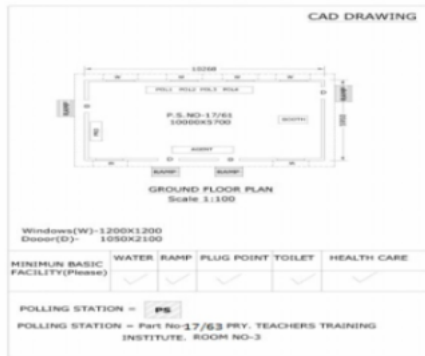

নির্বাচক নিবন্ধন আধিকারিকের স্বাক্ষর

Nazri Naksha

Google Map View

Polling Station Building Front View

Polling Station Front View

Cad View

Key MAP View

1 নাম : শম্পা গোস্বামী (কর্মকার) স্বামীর নাম : অভিজিৎ কর্মকার বাড়ির নং : n0259 বয়স : 52 লিঙ্গ : মহিলা	WB/03/020/054570	ফটো উপলব্ধ	2 নাম : চুমকি সাহা পিতার নাম : নন্দ সাহা বাড়ির নং : n0148 বয়স : 37 লিঙ্গ : মহিলা	NGW1256957	ফটো উপলব্ধ	3 নাম : কল্যাণী (সাহা) কর্মকার স্বামীর নাম : প্রিয়তম সাহা বাড়ির নং : n0224 বয়স : 47 লিঙ্গ : মহিলা	KZC1362797	ফটো উপলব্ধ
4 নাম : পারমিতা অধিকারী স্বামীর নাম : অপূর্ব অধিকারী বাড়ির নং : n0109 বয়স : 52 লিঙ্গ : মহিলা	NGW2552214	ফটো উপলব্ধ	5 নাম : অপূর্ব অধিকারী পিতার নাম : জীবন চন্দ্র অধিকারী বাড়ির নং : n0109 বয়স : 57 লিঙ্গ : পুরুষ	NGW2552230	ফটো উপলব্ধ	6 নাম : অভিজিৎ অধিকারী পিতার নাম : জীবন চন্দ্র অধিকারী বাড়ির নং : n0109 বয়স : 56 লিঙ্গ : পুরুষ	KZC1287135	ফটো উপলব্ধ
7 নাম : সুরত অধিকারী পিতার নাম : জীবন চন্দ্র অধিকারী বাড়ির নং : n0109 বয়স : 58 লিঙ্গ : পুরুষ	NGW2639169	ফটো উপলব্ধ	8 নাম : সপ্রতীভ অধিকারী পিতার নাম : সুভজিৎ অধিকারী বাড়ির নং : n0109 বয়স : 21 লিঙ্গ : পুরুষ	NGW2802379	ফটো উপলব্ধ	9 নাম : মোমিতা অধিকারী পিতার নাম : সুখেন্দু অধিকারী বাড়ির নং : n0043 বয়স : 42 লিঙ্গ : মহিলা	KZC2337962	ফটো উপলব্ধ
10 নাম : কাকলী অধিকারী স্বামীর নাম : সুরত অধিকারী বাড়ির নং : n0109 বয়স : 54 লিঙ্গ : মহিলা	NGW2639151	ফটো উপলব্ধ	11 নাম : ছবি রায় অধিকারী স্বামীর নাম : সুখেন্দু অধিকারী বাড়ির নং : n0043 বয়স : 69 লিঙ্গ : মহিলা	WB/03/020/054164	ফটো উপলব্ধ	12 নাম : পেখম অধিকারী পিতার নাম : অপূর্ব অধিকারী বাড়ির নং : এন0213 বয়স : 22 লিঙ্গ : মহিলা	NGW2802387	ফটো উপলব্ধ
13 নাম : পিয়ালী অধিকারী শেঠ স্বামীর নাম : ছন্দক অধিকারী বাড়ির নং : n0109 বয়স : 34 লিঙ্গ : মহিলা	YNG1588748	ফটো উপলব্ধ	14 নাম : সুখেন্দু অধিকারী পিতার নাম : শরদিন্দু শেখর অধিকারী বাড়ির নং : n0043 বয়স : 77 লিঙ্গ : পুরুষ	NGW2527125	ফটো উপলব্ধ	15 নাম : শুভজিৎ অধিকারী পিতার নাম : জীবন চন্দ্র অধিকারী বাড়ির নং : n0109 বয়স : 52 লিঙ্গ : পুরুষ	NGW2537124	ফটো উপলব্ধ
16 নাম : সধগারী অধিকারী স্বামীর নাম : শুভজিৎ অধিকারী বাড়ির নং : সুভজিত অধিকারী বয়স : 46 লিঙ্গ : মহিলা	KZC1305838	ফটো উপলব্ধ	17 নাম : নিতাইচন্দ্র কুণ্ডু পিতার নাম : নারায়ণ কুণ্ডু বাড়ির নং : n0226 বয়স : 53 লিঙ্গ : পুরুষ	WB/03/017/552731	ফটো উপলব্ধ	18 নাম : অর্চনা কুণ্ডু স্বামীর নাম : তামশ কুণ্ডু বাড়ির নং : n0310 বয়স : 65 লিঙ্গ : মহিলা	NGW2826626	ফটো উপলব্ধ
19 নাম : অভিজিৎ কুণ্ডু পিতার নাম : অমলকুমার কুন্ডু বাড়ির নং : n0165 বয়স : 42 লিঙ্গ : পুরুষ	KZC2339414	ফটো উপলব্ধ	20 নাম : তামস কুণ্ডু পিতার নাম : গৌড় পদ কুণ্ডু বাড়ির নং : n0309 বয়স : 70 লিঙ্গ : পুরুষ	NGW2826618	ফটো উপলব্ধ	21 নাম : মায়ারানী কুণ্ডু স্বামীর নাম : নারায়ণ কুণ্ডু বাড়ির নং : n0261 বয়স : 67 লিঙ্গ : মহিলা	WB/03/017/552477	ফটো উপলব্ধ
22 নাম : বর্ণালী কুণ্ডু পিতার নাম : প্রদীপ কুণ্ডু বাড়ির নং : 747 বয়স : 25 লিঙ্গ : মহিলা	NGW2611606	ফটো উপলব্ধ	23 নাম : নিমাই কুণ্ডু পিতার নাম : নারায়ণচন্দ্র কুণ্ডু বাড়ির নং : n0227 বয়স : 51 লিঙ্গ : পুরুষ	WB/03/017/552654	ফটো উপলব্ধ	24 নাম : দীবেশ কুণ্ডু পিতার নাম : দুলাল কুণ্ডু বাড়ির নং : n0078 বয়স : 40 লিঙ্গ : পুরুষ	KZC2628063	ফটো উপলব্ধ
25 নাম : মনোজ কুন্ডু পিতার নাম : প্রফুল্ল কুন্ডু বাড়ির নং : n0078 বয়স : 50 লিঙ্গ : পুরুষ	WB/03/020/054751	ফটো উপলব্ধ	26 নাম : দিলীপ কুন্ডু পিতার নাম : যোগেশ কুন্ডু বাড়ির নং : n0060 বয়স : 58 লিঙ্গ : পুরুষ	NGW2496206	ফটো উপলব্ধ	27 নাম : দয়া কুন্ডু স্বামীর নাম : স্বপন কুন্ডু বাড়ির নং : স্বামী স্বপন কুণ্ডু বয়স : 58 লিঙ্গ : মহিলা	NGW2556298	ফটো উপলব্ধ
28 নাম : সুকন্যা কুণ্ডু সরকার স্বামীর নাম : শুভেন্দু কুণ্ডু বাড়ির নং : এন000 বয়স : 32 লিঙ্গ : মহিলা	ZMJ1555002	ফটো উপলব্ধ	29 নাম : দেবী কুন্ডু স্বামীর নাম : দুলাল কুন্ডু বাড়ির নং : n0078 বয়স : 62 লিঙ্গ : মহিলা	WB/03/020/054105	ফটো উপলব্ধ	30 নাম : দুলাল কুন্ডু পিতার নাম : গৌরপদ কুন্ডু বাড়ির নং : n0078 বয়স : 71 লিঙ্গ : পুরুষ	WB/03/020/054115	ফটো উপলব্ধ