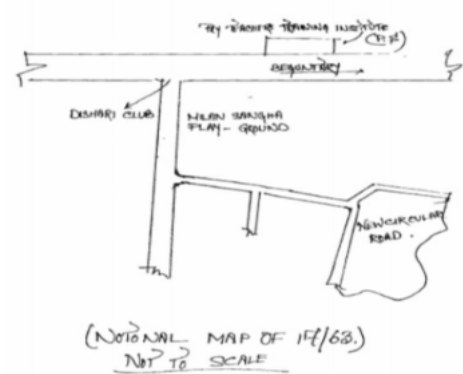

নির্বাচক নিবন্ধন আধিকারিকের স্বাক্ষর

Nazri Naksha

Google Map View

Polling Station Building Front View

Polling Station Front View

Cad View

Key MAP View

1 নাম : শম্পা গোস্বামী (কর্মকার) স্বামীর নাম : অভিজিৎ কর্মকার বাড়ির নং : n0259 বয়স : 52 লিঙ্গ : মহিলা	WB/03/020/054570	ফটো উপলব্ধ	2 নাম : চুমকি সাহা পিতার নাম : নন্দ সাহা বাড়ির নং : n0148 বয়স : 37 লিঙ্গ : মহিলা	NGW1256957	ফটো উপলব্ধ	3 নাম : কল্যাণী (সাহা) কর্মকার স্বামীর নাম : প্রিয়তম সাহা বাড়ির নং : n0224 বয়স : 47 লিঙ্গ : মহিলা	KZC1362797	ফটো উপলব্ধ
4 নাম : পারমিতা অধিকারী স্বামীর নাম : অপূর্ব অধিকারী বাড়ির নং : n0109 বয়স : 52 লিঙ্গ : মহিলা	NGW2552214	ফটো উপলব্ধ	5 নাম : অপূর্ব অধিকারী পিতার নাম : জীবন চন্দ্র অধিকারী বাড়ির নং : n0109 বয়স : 57 লিঙ্গ : পুরুষ	NGW2552230	ফটো উপলব্ধ	6 নাম : অভিজিৎ অধিকারী পিতার নাম : জীবন চন্দ্র অধিকারী বাড়ির নং : n0109 বয়স : 56 লিঙ্গ : পুরুষ	KZC1287135	ফটো উপলব্ধ
7 নাম : সুরত অধিকারী পিতার নাম : জীবন চন্দ্র অধিকারী বাড়ির নং : n0109 বয়স : 58 লিঙ্গ : পুরুষ	NGW2639169	ফটো উপলব্ধ	8 নাম : সপ্রতীভ অধিকারী পিতার নাম : সুভজিৎ অধিকারী বাড়ির নং : n0109 বয়স : 21 লিঙ্গ : পুরুষ	NGW2802379	ফটো উপলব্ধ	9 নাম : মোমিতা অধিকারী পিতার নাম : সুখেন্দু অধিকারী বাড়ির নং : n0043 বয়স : 42 লিঙ্গ : মহিলা	KZC2337962	ফটো উপলব্ধ
10 নাম : কাকলী অধিকারী স্বামীর নাম : সুরত অধিকারী বাড়ির নং : n0109 বয়স : 54 লিঙ্গ : মহিলা	NGW2639151	ফটো উপলব্ধ	11 নাম : ছবি রায় অধিকারী স্বামীর নাম : সুখেন্দু অধিকারী বাড়ির নং : n0043 বয়স : 69 লিঙ্গ : মহিলা	WB/03/020/054164	ফটো উপলব্ধ	12 নাম : পেখম অধিকারী পিতার নাম : অপূর্ব অধিকারী বাড়ির নং : এন0213 বয়স : 22 লিঙ্গ : মহিলা	NGW2802387	ফটো উপলব্ধ
13 নাম : পিয়ালী অধিকারী শেঠ স্বামীর নাম : ছন্দক অধিকারী বাড়ির নং : n0109 বয়স : 34 লিঙ্গ : মহিলা	YNG1588748	ফটো উপলব্ধ	14 নাম : সুখেন্দু অধিকারী পিতার নাম : শরদিন্দু শেখর অধিকারী বাড়ির নং : n0043 বয়স : 77 লিঙ্গ : পুরুষ	NGW2527125	ফটো উপলব্ধ	15 নাম : শুভজিৎ অধিকারী পিতার নাম : জীবন চন্দ্র অধিকারী বাড়ির নং : n0109 বয়স : 52 লিঙ্গ : পুরুষ	NGW2537124	ফটো উপলব্ধ
16 নাম : সধগারী অধিকারী স্বামীর নাম : শুভজিৎ অধিকারী বাড়ির নং : সুভজিত অধিকারী বয়স : 46 লিঙ্গ : মহিলা	KZC1305838	ফটো উপলব্ধ	17 নাম : নিতাইচন্দ্র কুণ্ডু পিতার নাম : নারায়ণ কুণ্ডু বাড়ির নং : n0226 বয়স : 53 লিঙ্গ : পুরুষ	WB/03/017/552731	ফটো উপলব্ধ	18 নাম : অর্চনা কুণ্ডু স্বামীর নাম : তামশ কুণ্ডু বাড়ির নং : n0310 বয়স : 65 লিঙ্গ : মহিলা	NGW2826626	ফটো উপলব্ধ
19 নাম : অভিজিৎ কুণ্ডু পিতার নাম : অমলকুমার কুন্ডু বাড়ির নং : n0165 বয়স : 42 লিঙ্গ : পুরুষ	KZC2339414	ফটো উপলব্ধ	20 নাম : তামস কুণ্ডু পিতার নাম : গৌড় পদ কুণ্ডু বাড়ির নং : n0309 বয়স : 70 লিঙ্গ : পুরুষ	NGW2826618	ফটো উপলব্ধ	21 নাম : মায়ারানী কুণ্ডু স্বামীর নাম : নারায়ণ কুণ্ডু বাড়ির নং : n0261 বয়স : 67 লিঙ্গ : মহিলা	WB/03/017/552477	ফটো উপলব্ধ
22 নাম : বর্ণালী কুণ্ডু পিতার নাম : প্রদীপ কুণ্ডু বাড়ির নং : 747 বয়স : 25 লিঙ্গ : মহিলা	NGW2611606	ফটো উপলব্ধ	23 নাম : নিমাই কুণ্ডু পিতার নাম : নারায়ণচন্দ্র কুণ্ডু বাড়ির নং : n0227 বয়স : 51 লিঙ্গ : পুরুষ	WB/03/017/552654	ফটো উপলব্ধ	24 নাম : দীবেশ কুণ্ডু পিতার নাম : দুলাল কুণ্ডু বাড়ির নং : n0078 বয়স : 40 লিঙ্গ : পুরুষ	KZC2628063	ফটো উপলব্ধ
25 নাম : মনোজ কুন্ডু পিতার নাম : প্রফুল্ল কুন্ডু বাড়ির নং : n0078 বয়স : 50 লিঙ্গ : পুরুষ	WB/03/020/054751	ফটো উপলব্ধ	26 নাম : দিলীপ কুন্ডু পিতার নাম : যোগেশ কুন্ডু বাড়ির নং : n0060 বয়স : 58 লিঙ্গ : পুরুষ	NGW2496206	ফটো উপলব্ধ	27 নাম : দয়া কুন্ডু স্বামীর নাম : স্বপন কুন্ডু বাড়ির নং : স্বামী স্বপন কুণ্ডু বয়স : 58 লিঙ্গ : মহিলা	NGW2556298	ফটো উপলব্ধ
28 নাম : সুকন্যা কুণ্ডু সরকার স্বামীর নাম : শুভেন্দু কুণ্ডু বাড়ির নং : এন000 বয়স : 32 লিঙ্গ : মহিলা	ZMJ1555002	ফটো উপলব্ধ	29 নাম : দেবী কুন্ডু স্বামীর নাম : দুলাল কুন্ডু বাড়ির নং : n0078 বয়স : 62 লিঙ্গ : মহিলা	WB/03/020/054105	ফটো উপলব্ধ	30 নাম : দুলাল কুন্ডু পিতার নাম : গৌরপদ কুন্ডু বাড়ির নং : n0078 বয়স : 71 লিঙ্গ : পুরুষ	WB/03/020/054115	ফটো উপলব্ধ