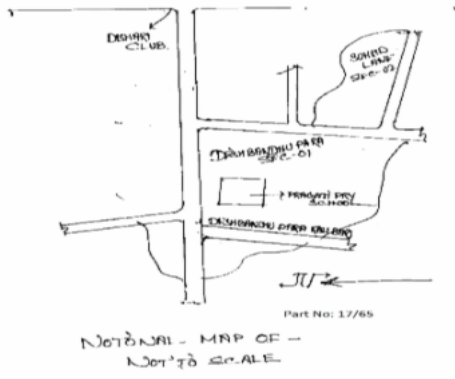

Nazri Naksha