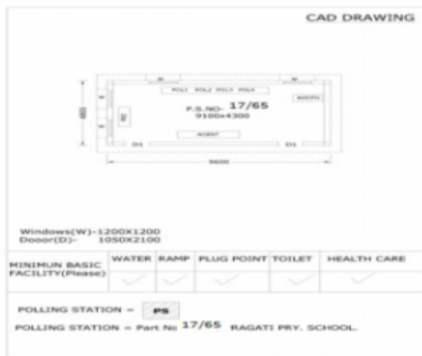

নির্বাচক নিবন্ধন আধিকারিকের স্বাক্ষর

Nazri Naksha

Google Map View

Polling Station Building Front View

Polling Station Front View

Cad View

Key MAP View

1 নাম : সাহানারা খাতুন স্বামীর নাম : আব্দুল করিম বাড়ির নং : n0450 বয়স : 47 লিঙ্গ : মহিলা	KZC2384006 ফটো উপলব্ধ	2 নাম : শম্পা ভট্টাচার্য (ব্যানার্জী) স্বামীর নাম : মলয় ভট্টাচার্য বাড়ির নং : n0048 বয়স : 49 লিঙ্গ : মহিলা	MHX2180313 ফটো উপলব্ধ	3 নাম : কালাম আনসারী পিতার নাম : আবদুল গফুর আনসারী বাড়ির নং : n0459 বয়স : 48 লিঙ্গ : পুরুষ	KZC1292218 ফটো উপলব্ধ
4 নাম : প্রসেনজিৎ গুহ মজুমদার পিতার নাম : বিশ্বজিৎ গুহ মজুমদার বাড়ির নং : n0235 বয়স : 36 লিঙ্গ : পুরুষ	NGW1230432 ফটো উপলব্ধ	5 নাম : জুই বেগম স্বামীর নাম : কালাম আনসারী বাড়ির নং : n0460 বয়স : 43 লিঙ্গ : মহিলা	NGW1794973 ফটো উপলব্ধ	6 নাম : নমিতা সেন (ঘোষ) স্বামীর নাম : অরুণ সেন বাড়ির নং : N0338 বয়স : 36 লিঙ্গ : মহিলা	DNF2761781 ফটো উপলব্ধ
7 নাম : সুদেষ্ণা রায় (ঘোষ) স্বামীর নাম : দিপক কুমার রায় বাড়ির নং : n0392 বয়স : 44 লিঙ্গ : মহিলা	MRK1481654 ফটো উপলব্ধ	8 নাম : কৃষ্ণা (রায়) চৌধুরী স্বামীর নাম : পীযুষ চৌধুরী বাড়ির নং : n0270 বয়স : 70 লিঙ্গ : মহিলা	WB/02/014/357446 ফটো উপলব্ধ	9 নাম : পুষ্পক চৌধুরী পিতার নাম : পিযুষ চৌধুরী বাড়ির নং : n0270 বয়স : 38 লিঙ্গ : পুরুষ	KZC2756419 ফটো উপলব্ধ
10 নাম : বিক্রম আগরওয়াল পিতার নাম : বিনোদ কুমার আগরওয়াল বাড়ির নং : n0318 বয়স : 49 লিঙ্গ : পুরুষ	MRK2966497 ফটো উপলব্ধ	11 নাম : দীপঙ্কর আদিত্য পিতার নাম : দীলিপ কুমার আদিত্য বাড়ির নং : n0162 বয়স : 45 লিঙ্গ : পুরুষ	KZC1287127 ফটো উপলব্ধ	12 নাম : দীলিপকুমার আদিত্য পিতার নাম : নরেশচন্দ্র আদিত্য বাড়ির নং : n0162 বয়স : 69 লিঙ্গ : পুরুষ	KZC1286962 ফটো উপলব্ধ
13 নাম : রুশ্মি আদিত্য (বিশ্বাস) স্বামীর নাম : দীপঙ্কর আদিত্য বাড়ির নং : n0162 বয়স : 37 লিঙ্গ : মহিলা	NGW1918077 ফটো উপলব্ধ	14 নাম : উষা আদিত্য স্বামীর নাম : দিলীপ কুমার আদিত্য বাড়ির নং : n0162 বয়স : 61 লিঙ্গ : মহিলা	WB/03/020/060029 ফটো উপলব্ধ	15 নাম : আশা উপাধ্যায় স্বামীর নাম : সঞ্জয় উপাধ্যায় বাড়ির নং : n0225 বয়স : 51 লিঙ্গ : মহিলা	WB/03/020/051268 ফটো উপলব্ধ
16 নাম : টুইঙ্কেল উপাধ্যায় মায়ের নাম : আশা উপাধ্যায় বাড়ির নং : N0118 বয়স : 27 লিঙ্গ : মহিলা	NGW2109908 ফটো উপলব্ধ	17 নাম : ঋষভ উপাধ্যায় মায়ের নাম : আশা উপাধ্যায় বাড়ির নং : এন0225 বয়স : 23 লিঙ্গ : পুরুষ	NGW2672483 ফটো উপলব্ধ	18 নাম : ইন্দ্রানী বণিক পিতার নাম : অমল কৃষ্ণ বণিক বাড়ির নং : এন0176 বয়স : 34 লিঙ্গ : মহিলা	NGW2569507 ফটো উপলব্ধ
19 নাম : বেবি সিদ্ধা স্বামীর নাম : অমলকৃষ্ণ বণিক বাড়ির নং : n0176 বয়স : 67 লিঙ্গ : মহিলা	KZC1288745 ফটো উপলব্ধ	20 নাম : চম্পা কংস বণিক স্বামীর নাম : শংকর কংস বণিক বাড়ির নং : এন0016 বয়স : 51 লিঙ্গ : মহিলা	MRK0016345 ফটো উপলব্ধ	21 নাম : শৌভিক কংসবণিক পিতার নাম : শংকর কংসবণিক বাড়ির নং : এন0176 বয়স : 23 লিঙ্গ : পুরুষ	NGW2672269 ফটো উপলব্ধ
22 নাম : অভিষেক বণিক পিতার নাম : অমল কৃষ্ণ বণিক বাড়ির নং : এন0176 বয়স : 31 লিঙ্গ : পুরুষ	NGW2569515 ফটো উপলব্ধ	23 নাম : শংকর কংস বণিক পিতার নাম : সুবল কংস বণিক বাড়ির নং : n0176 বয়স : 58 লিঙ্গ : পুরুষ	NRK0016006 ফটো উপলব্ধ	24 নাম : আশা কংস বণিক স্বামীর নাম : সুবল কংস বণিক বাড়ির নং : এন0014 বয়স : 76 লিঙ্গ : মহিলা	MRK0015966 ফটো উপলব্ধ
25 নাম : অজয় কুমার চন্দ পিতার নাম : বিজয় চন্দ্র চন্দ বাড়ির নং : N0551 বয়স : 78 লিঙ্গ : পুরুষ	NGW2448660 ফটো উপলব্ধ	26 নাম : অচিন্ত্য সরকার পিতার নাম : নগেন্দ্রনাথ সরকার বাড়ির নং : n0044 বয়স : 81 লিঙ্গ : পুরুষ	WB/03/020/060297 ফটো উপলব্ধ	27 নাম : গুজ্জিৎ সরকার পিতার নাম : সুসান্ত কুমার সরকার বাড়ির নং : n0044 বয়স : 57 লিঙ্গ : পুরুষ	NGW2712164 ফটো উপলব্ধ
28 নাম : রিমা সরকার স্বামীর নাম : গুজ্জিৎ সরকার বাড়ির নং : n0044 বয়স : 51 লিঙ্গ : মহিলা	NGW0280248 ফটো উপলব্ধ	29 নাম : অন্নপূর্ণা সরকার স্বামীর নাম : অচিন্ত্য সরকার বাড়ির নং : n0044 বয়স : 71 লিঙ্গ : মহিলা	WB/03/020/060311 ফটো উপলব্ধ	30 নাম : প্রনতী সরকার স্বামীর নাম : সুসান্ত কুমার সরকার বাড়ির নং : n0044 বয়স : 72 লিঙ্গ : মহিলা	NGW2712156 ফটো উপলব্ধ