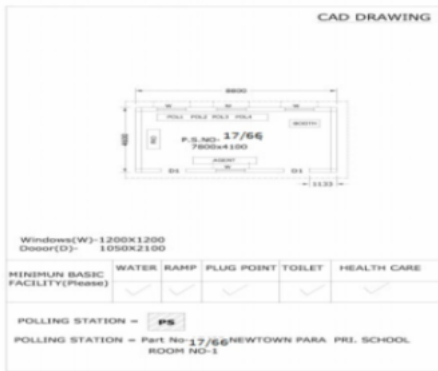

নির্বাচক নিবন্ধন আধিকারিকের স্বাক্ষর

Nazri Naksha

Google Map View

Polling Station Building Front View

Polling Station Front View

Cad View

Key MAP View

1 নাম : রুনু দাস পিতার নাম: অমল দাস বাড়ির নং : n0172 বয়স : 38 লিঙ্গ : মহিলা	NGW1281245	ফটো উপলব্ধ	2 নাম : মৌমিতা দাস স্বামীর নাম: দীপঙ্কর দাস বাড়ির নং : n0076 বয়স : 40 লিঙ্গ : মহিলা	KZC2518256	ফটো উপলব্ধ	3 নাম : রীতা দাস স্বামীর নাম: নরেন্দ্র চন্দ্র দাস বাড়ির নং : n0076 বয়স : 72 লিঙ্গ : মহিলা	NGW1257013	ফটো উপলব্ধ
4 নাম : অরবিন্দ দাস পিতার নাম: অমল দাস বাড়ির নং : n0172 বয়স : 31 লিঙ্গ : পুরুষ	NGW1918457	ফটো উপলব্ধ	5 নাম : বুনু দাস পিতার নাম: অমল দাস বাড়ির নং : n0172 বয়স : 37 লিঙ্গ : মহিলা	NGW1281252	ফটো উপলব্ধ	6 নাম : মঞ্জু দাস স্বামীর নাম: অমল দাস বাড়ির নং : n0172 বয়স : 61 লিঙ্গ : মহিলা	NGW2634749	ফটো উপলব্ধ
7 নাম : দীপঙ্কর দাস পিতার নাম: নরেন্দ্রচন্দ্র দাস বাড়ির নং : n0076 বয়স : 49 লিঙ্গ : পুরুষ	WB/03/020/084438	ফটো উপলব্ধ	8 নাম : সাগরিকা বিশ্বাস (দত্ত) স্বামীর নাম: মানিক বিশ্বাস বাড়ির নং : n0298 বয়স : 43 লিঙ্গ : মহিলা	NGW2012755	ফটো উপলব্ধ	9 নাম : বিথিকা ঘোষ (বল) স্বামীর নাম: ভাস্কর ঘোষ বাড়ির নং : n0306 বয়স : 47 লিঙ্গ : মহিলা	KZC2694511	ফটো উপলব্ধ
10 নাম : রিংকু (সাহা) মণ্ডল স্বামীর নাম: নির্মল মণ্ডল বাড়ির নং : n0251 বয়স : 47 লিঙ্গ : মহিলা	NGW1419811	ফটো উপলব্ধ	11 নাম : টুঙ্গা বিশ্বাস (সিংহ) স্বামীর নাম: স্বপন সিংহ বাড়ির নং : n0300 বয়স : 43 লিঙ্গ : মহিলা	MRK3071065	ফটো উপলব্ধ	12 নাম : দীপাঞ্জনা কুন্ডু পিতার নাম: কানাই লাল কুন্ডু বাড়ির নং : 705 বয়স : 33 লিঙ্গ : মহিলা	NGW1420017	ফটো উপলব্ধ
13 নাম : রাখী কুন্ডু স্বামীর নাম: সুপ্রভাত কুন্ডু বাড়ির নং : n0285 বয়স : 52 লিঙ্গ : মহিলা	WB/01/003/552490	ফটো উপলব্ধ	14 নাম : সুপ্রভাত কুন্ডু পিতার নাম: সৃশিল কুন্ডু বাড়ির নং : n0282 বয়স : 60 লিঙ্গ : পুরুষ	KZC2615318	ফটো উপলব্ধ	15 নাম : অনুপমা কুন্ডু স্বামীর নাম: কানাইলাল কুন্ডু বাড়ির নং : 705 বয়স : 55 লিঙ্গ : মহিলা	KZC0065037	ফটো উপলব্ধ
16 নাম : সানন্দা কুণ্ডু পিতার নাম: সুপ্রভাত কুণ্ডু বাড়ির নং : এন0282 বয়স : 25 লিঙ্গ : মহিলা	NGW2304673	ফটো উপলব্ধ	17 নাম : কানাইলাল কুন্ডু পিতার নাম: বিরেন্দ্র লাল কুন্ডু বাড়ির নং : 705 বয়স : 69 লিঙ্গ : পুরুষ	KZC0064915	ফটো উপলব্ধ	18 নাম : সোহিনী রাকা কুন্ডু পিতার নাম: সুপ্রভাত কুন্ডু বাড়ির নং : n0282 বয়স : 28 লিঙ্গ : মহিলা	NGW2088615	ফটো উপলব্ধ
19 নাম : দীপাঙ্ঘিতা রায় (সিকদার) স্বামীর নাম: দুলাল রায় বাড়ির নং : n0285 বয়স : 42 লিঙ্গ : মহিলা	KZC2578235	ফটো উপলব্ধ	20 নাম : সর্বানী কর স্বামীর নাম: বিনয়কৃষ্ণ কর বাড়ির নং : n0015 বয়স : 63 লিঙ্গ : মহিলা	WB/03/020/084136	ফটো উপলব্ধ	21 নাম : তথাগত কর পিতার নাম: বিনয় কৃষ্ণ কর বাড়ির নং : n0015 বয়স : 37 লিঙ্গ : পুরুষ	KZC2755437	ফটো উপলব্ধ
22 নাম : লোপামুদ্রা কর পিতার নাম: বিনয় কৃষ্ণ কর বাড়ির নং : n0015 বয়স : 31 লিঙ্গ : মহিলা	NGW1652312	ফটো উপলব্ধ	23 নাম : বিনয়কৃষ্ণ কর পিতার নাম: অবিনাশচন্দ্র কর বাড়ির নং : n0015 বয়স : 69 লিঙ্গ : পুরুষ	WB/03/020/084038	ফটো উপলব্ধ	24 নাম : কল্পনা কর্মকার স্বামীর নাম: বিধুরঞ্জন কর্মকার বাড়ির নং : n0150 বয়স : 73 লিঙ্গ : মহিলা	WB/03/020/084504	ফটো উপলব্ধ
25 নাম : সোমা কর্মকার পিতার নাম: বিধুরঞ্জন কর্মকার বাড়ির নং : n0150 বয়স : 50 লিঙ্গ : মহিলা	WB/03/020/084115	ফটো উপলব্ধ	26 নাম : মৌমিতা কর্মকার স্বামীর নাম: সমীর কর্মকার বাড়ির নং : এন0146 বয়স : 31 লিঙ্গ : মহিলা	NGW1918507	ফটো উপলব্ধ	27 নাম : লক্ষ্মী কর্মকার স্বামীর নাম: মৃদুল কর্মকার বাড়ির নং : n0146 বয়স : 47 লিঙ্গ : মহিলা	NGW1281211	ফটো উপলব্ধ
28 নাম : প্রবীর কর্মকার পিতার নাম: প্রফুল্ল কর্মকার বাড়ির নং : n0148 বয়স : 38 লিঙ্গ : পুরুষ	NGW1230572	ফটো উপলব্ধ	29 নাম : বিপ্লব কর্মকার পিতার নাম: অমল্য কর্মকার বাড়ির নং : n0147 বয়স : 35 লিঙ্গ : পুরুষ	NGW1281237	ফটো উপলব্ধ	30 নাম : বর্ষা কর্মকার পিতার নাম: মিন্টু কর্মকার বাড়ির নং : n0146 বয়স : 24 লিঙ্গ : মহিলা	NGW2612497	ফটো উপলব্ধ