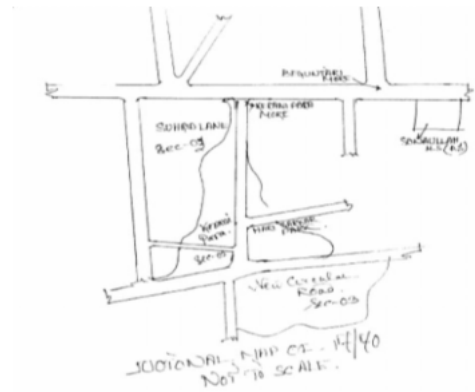

নির্বাচক নিবন্ধন আধিকারিকের স্বাক্ষর

Nazri Naksha

Google Map View

Polling Station Building Front View

Polling Station Front View

Cad View

Key MAP View

1 নাম : পুতুল মন্ডল (সাহা) স্বামীর নাম: অমিত সাহা বাড়ির নং : n0220 বয়স : 36 লিঙ্গ : মহিলা	XFW0791194 ফটো উপলব্ধ	2 নাম : শিব ঘোষ পিতার নাম: সুভাষ ঘোষ বাড়ির নং : Word no - 19 বয়স : 42 লিঙ্গ : পুরুষ	NGW2441152 ফটো উপলব্ধ	3 নাম : সুজাতা দত্ত রায় স্বামীর নাম: মাস্তু দত্ত রায় বাড়ির নং : n0000 বয়স : 47 লিঙ্গ : মহিলা	KZC2517498 ফটো উপলব্ধ
4 নাম : শ্রুতি রায় পিতার নাম: প্রদ্যুত রায় বাড়ির নং : এন0083 বয়স : 21 লিঙ্গ : মহিলা	NGW2802908 ফটো উপলব্ধ	5 নাম : প্রদ্যুৎ রায় পিতার নাম: পবিত্র রায় বাড়ির নং : n0083 বয়স : 56 লিঙ্গ : পুরুষ	NGW2546661 ফটো উপলব্ধ	6 নাম : তপতী রায় স্বামীর নাম: প্রদ্যুত রায় বাড়ির নং : n0083 বয়স : 52 লিঙ্গ : মহিলা	NGW2546653 ফটো উপলব্ধ
7 নাম : নীলেন্দু রায় পিতার নাম: নুপেন্দ্র মোহন রায় বাড়ির নং : 104/2/610 বয়স : 54 লিঙ্গ : পুরুষ	NGW2013688 ফটো উপলব্ধ	8 নাম : উদীতেন্দু রায় পিতার নাম: নীলেন্দু রায় বাড়ির নং : 104/2/610 বয়স : 21 লিঙ্গ : পুরুষ	NGW2875771 ফটো উপলব্ধ	9 নাম : লোপামুদ্রা অধিকারী মন্ডল স্বামীর নাম: সুবীর কুমার অধিকারী বাড়ির নং : n0107 বয়স : 48 লিঙ্গ : মহিলা	KZC2699056 ফটো উপলব্ধ
10 নাম : সুবীর কুমার অধিকারী পিতার নাম: জ্ঞানেন্দ্র নাথ অধিকারী বাড়ির নং : এন00 বয়স : 58 লিঙ্গ : পুরুষ	NGW2533420 ফটো উপলব্ধ	11 নাম : সৌরভ ঘোষ পিতার নাম: ধনঞ্জয় ঘোষ বাড়ির নং : n0131 বয়স : 28 লিঙ্গ : পুরুষ	NGW2013613 ফটো উপলব্ধ	12 নাম : শীলা কুন্ডু পিতার নাম: শীতল কুন্ডু বাড়ির নং : n0131 বয়স : 34 লিঙ্গ : মহিলা	NGW1653500 ফটো উপলব্ধ
13 নাম : দেবোজ্যোতি ঘোষ পিতার নাম: ধনঞ্জয় ঘোষ বাড়ির নং : এন0000 বয়স : 26 লিঙ্গ : পুরুষ	NGW2303915 ফটো উপলব্ধ	14 নাম : বিবেক কুন্ডু পিতার নাম: শীতল কুন্ডু বাড়ির নং : n0131 বয়স : 30 লিঙ্গ : পুরুষ	NGW1919323 ফটো উপলব্ধ	15 নাম : শীতল কুন্ডু পিতার নাম: মোহন্ত কুন্ডু বাড়ির নং : n0131 বয়স : 62 লিঙ্গ : পুরুষ	WB/03/020/090204 ফটো উপলব্ধ
16 নাম : ধনঞ্জয় ঘোষ পিতার নাম: রাধাবল্লভ ঘোষ বাড়ির নং : n0131 বয়স : 61 লিঙ্গ : পুরুষ	WB/03/020/090166 ফটো উপলব্ধ	17 নাম : অঞ্জনা কুন্ডু (দেবনাথ) স্বামীর নাম: শীতল কুন্ডু বাড়ির নং : n0131 বয়স : 58 লিঙ্গ : মহিলা	KZC2798395 ফটো উপলব্ধ	18 নাম : সম্রাট কুন্ডু পিতার নাম: শীতল কুন্ডু বাড়ির নং : n0131 বয়স : 31 লিঙ্গ : পুরুষ	NGW1653518 ফটো উপলব্ধ
19 নাম : স্বপ্না বসু লাহিড়ী স্বামীর নাম: মিহির রঞ্জন লাহিড়ী বাড়ির নং : n0004 বয়স : 77 লিঙ্গ : মহিলা	NGW2437184 ফটো উপলব্ধ	20 নাম : বর্নালী সরকার স্বামীর নাম: জয়ন্ত সরকার বাড়ির নং : n0032 বয়স : 41 লিঙ্গ : মহিলা	NGW1919281 ফটো উপলব্ধ	21 নাম : মৌমিতা দে স্বামীর নাম: সুমিত কর বাড়ির নং : মোহন্ত পাড়া বয়স : 28 লিঙ্গ : মহিলা	WII1855865 ফটো উপলব্ধ
22 নাম : আশিষকুমার কর পিতার নাম: বিনোদ বিহারী কর বাড়ির নং : n0032 বয়স : 73 লিঙ্গ : পুরুষ	WB/03/020/090048 ফটো উপলব্ধ	23 নাম : মুক্তা কর স্বামীর নাম: তপন কুমার কর বাড়ির নং : মোহন্ত পাড়া বয়স : 61 লিঙ্গ : মহিলা	NGW1888510 ফটো উপলব্ধ	24 নাম : সুমিত কর পিতার নাম: তপন কুমার কর বাড়ির নং : এন 0090 বয়স : 40 লিঙ্গ : পুরুষ	KZC2335545 ফটো উপলব্ধ
25 নাম : স্বর্নভ লাহিড়ী পিতার নাম: স্বপ্না বসু লাহিড়ী বাড়ির নং : n0004 বয়স : 41 লিঙ্গ : পুরুষ	KZC2334480 ফটো উপলব্ধ	26 নাম : বিজন কর্মকার পিতার নাম: বলরাম কর্মকার বাড়ির নং : n0097 বয়স : 68 লিঙ্গ : পুরুষ	WB/03/020/090009 ফটো উপলব্ধ	27 নাম : ববিতা কর্মকার স্বামীর নাম: বিজন কর্মকার বাড়ির নং : n0097 বয়স : 53 লিঙ্গ : মহিলা	KZC2624732 ফটো উপলব্ধ
28 নাম : রীতা কর্মকার স্বামীর নাম: সৃজিত কর্মকার বাড়ির নং : n0097 বয়স : 61 লিঙ্গ : মহিলা	NGW2441202 ফটো উপলব্ধ	29 নাম : অমিতাংশু কর্মকার পিতার নাম: বিভূতী কর্মকার বাড়ির নং : n0097 বয়স : 43 লিঙ্গ : পুরুষ	KZC2335537 ফটো উপলব্ধ	30 নাম : দীপক কর্মকার পিতার নাম: বলরাম কর্মকার বাড়ির নং : n0097 বয়স : 70 লিঙ্গ : পুরুষ	WB/03/020/090229 ফটো উপলব্ধ