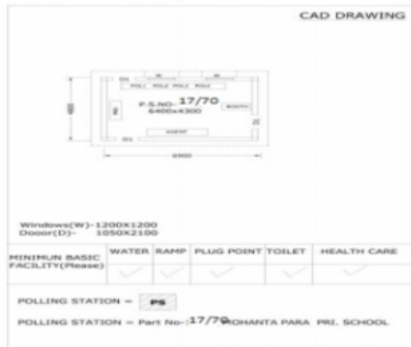

নির্বাচক নিবন্ধন আধিকারিকের স্বাক্ষর

Nazri Naksha

Google Map View

Polling Station Building Front View

Polling Station Front View

Cad View

Key MAP View

1 নাম : পুতুল মন্ডল (সাহা) স্বামীর নাম: অমিত সাহা বাড়ির নং : n0220 বয়স : 36 লিঙ্গ : মহিলা	XFW0791194 ফটো উপলব্ধ	2 নাম : শিব ঘোষ পিতার নাম: সুভাষ ঘোষ বাড়ির নং : Word no - 19 বয়স : 42 লিঙ্গ : পুরুষ	NGW2441152 ফটো উপলব্ধ	3 নাম : সুজাতা দত্ত রায় স্বামীর নাম: মাস্তু দত্ত রায় বাড়ির নং : n0000 বয়স : 47 লিঙ্গ : মহিলা	KZC2517498 ফটো উপলব্ধ
4 নাম : শ্রুতি রায় পিতার নাম: প্রদ্যুত রায় বাড়ির নং : এন0083 বয়স : 21 লিঙ্গ : মহিলা	NGW2802908 ফটো উপলব্ধ	5 নাম : প্রদ্যুৎ রায় পিতার নাম: পবিত্র রায় বাড়ির নং : n0083 বয়স : 56 লিঙ্গ : পুরুষ	NGW2546661 ফটো উপলব্ধ	6 নাম : তপতী রায় স্বামীর নাম: প্রদ্যুত রায় বাড়ির নং : n0083 বয়স : 52 লিঙ্গ : মহিলা	NGW2546653 ফটো উপলব্ধ
7 নাম : নীলেন্দু রায় পিতার নাম: নুপেন্দ্র মোহন রায় বাড়ির নং : 104/2/610 বয়স : 54 লিঙ্গ : পুরুষ	NGW2013688 ফটো উপলব্ধ	8 নাম : উদীতেন্দু রায় পিতার নাম: নীলেন্দু রায় বাড়ির নং : 104/2/610 বয়স : 21 লিঙ্গ : পুরুষ	NGW2875771 ফটো উপলব্ধ	9 নাম : লোপামুদ্রা অধিকারী মন্ডল স্বামীর নাম: সুবীর কুমার অধিকারী বাড়ির নং : n0107 বয়স : 48 লিঙ্গ : মহিলা	KZC2699056 ফটো উপলব্ধ
10 নাম : সুবীর কুমার অধিকারী পিতার নাম: জ্ঞানেন্দ্র নাথ অধিকারী বাড়ির নং : এন00 বয়স : 58 লিঙ্গ : পুরুষ	NGW2533420 ফটো উপলব্ধ	11 নাম : সৌরভ ঘোষ পিতার নাম: ধনঞ্জয় ঘোষ বাড়ির নং : n0131 বয়স : 28 লিঙ্গ : পুরুষ	NGW2013613 ফটো উপলব্ধ	12 নাম : শীলা কুন্ডু পিতার নাম: শীতল কুন্ডু বাড়ির নং : n0131 বয়স : 34 লিঙ্গ : মহিলা	NGW1653500 ফটো উপলব্ধ
13 নাম : দেবোজ্যোতি ঘোষ পিতার নাম: ধনঞ্জয় ঘোষ বাড়ির নং : এন0000 বয়স : 26 লিঙ্গ : পুরুষ	NGW2303915 ফটো উপলব্ধ	14 নাম : বিবেক কুন্ডু পিতার নাম: শীতল কুন্ডু বাড়ির নং : n0131 বয়স : 30 লিঙ্গ : পুরুষ	NGW1919323 ফটো উপলব্ধ	15 নাম : শীতল কুন্ডু পিতার নাম: মোহন্ত কুন্ডু বাড়ির নং : n0131 বয়স : 62 লিঙ্গ : পুরুষ	WB/03/020/090204 ফটো উপলব্ধ
16 নাম : ধনঞ্জয় ঘোষ পিতার নাম: রাধাবল্লভ ঘোষ বাড়ির নং : n0131 বয়স : 61 লিঙ্গ : পুরুষ	WB/03/020/090166 ফটো উপলব্ধ	17 নাম : অঞ্জনা কুন্ডু (দেবনাথ) স্বামীর নাম: শীতল কুন্ডু বাড়ির নং : n0131 বয়স : 58 লিঙ্গ : মহিলা	KZC2798395 ফটো উপলব্ধ	18 নাম : সম্রাট কুন্ডু পিতার নাম: শীতল কুন্ডু বাড়ির নং : n0131 বয়স : 31 লিঙ্গ : পুরুষ	NGW1653518 ফটো উপলব্ধ
19 নাম : স্বপ্না বসু লাহিড়ী স্বামীর নাম: মিহির রঞ্জন লাহিড়ী বাড়ির নং : n0004 বয়স : 77 লিঙ্গ : মহিলা	NGW2437184 ফটো উপলব্ধ	20 নাম : বর্নালী সরকার স্বামীর নাম: জয়ন্ত সরকার বাড়ির নং : n0032 বয়স : 41 লিঙ্গ : মহিলা	NGW1919281 ফটো উপলব্ধ	21 নাম : মৌমিতা দে স্বামীর নাম: সুমিত কর বাড়ির নং : মোহন্ত পাড়া বয়স : 28 লিঙ্গ : মহিলা	WII1855865 ফটো উপলব্ধ
22 নাম : আশিষকুমার কর পিতার নাম: বিনোদ বিহারী কর বাড়ির নং : n0032 বয়স : 73 লিঙ্গ : পুরুষ	WB/03/020/090048 ফটো উপলব্ধ	23 নাম : মুক্তা কর স্বামীর নাম: তপন কুমার কর বাড়ির নং : মোহন্ত পাড়া বয়স : 61 লিঙ্গ : মহিলা	NGW1888510 ফটো উপলব্ধ	24 নাম : সুমিত কর পিতার নাম: তপন কুমার কর বাড়ির নং : এন 0090 বয়স : 40 লিঙ্গ : পুরুষ	KZC2335545 ফটো উপলব্ধ
25 নাম : স্বর্নভ লাহিড়ী পিতার নাম: স্বপ্না বসু লাহিড়ী বাড়ির নং : n0004 বয়স : 41 লিঙ্গ : পুরুষ	KZC2334480 ফটো উপলব্ধ	26 নাম : বিজন কর্মকার পিতার নাম: বলরাম কর্মকার বাড়ির নং : n0097 বয়স : 68 লিঙ্গ : পুরুষ	WB/03/020/090009 ফটো উপলব্ধ	27 নাম : ববিতা কর্মকার স্বামীর নাম: বিজন কর্মকার বাড়ির নং : n0097 বয়স : 53 লিঙ্গ : মহিলা	KZC2624732 ফটো উপলব্ধ
28 নাম : রীতা কর্মকার স্বামীর নাম: সৃজিত কর্মকার বাড়ির নং : n0097 বয়স : 61 লিঙ্গ : মহিলা	NGW2441202 ফটো উপলব্ধ	29 নাম : অমিতাংশু কর্মকার পিতার নাম: বিভূতী কর্মকার বাড়ির নং : n0097 বয়স : 43 লিঙ্গ : পুরুষ	KZC2335537 ফটো উপলব্ধ	30 নাম : দীপক কর্মকার পিতার নাম: বলরাম কর্মকার বাড়ির নং : n0097 বয়স : 70 লিঙ্গ : পুরুষ	WB/03/020/090229 ফটো উপলব্ধ