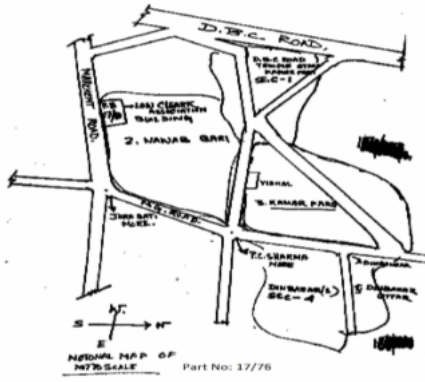

Nazri Naksha