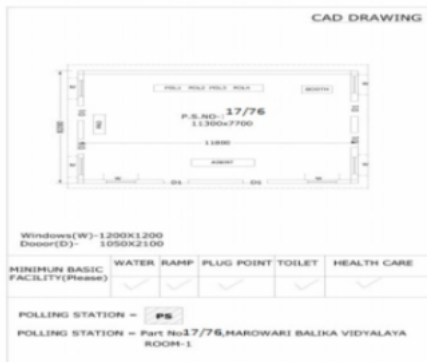

নির্বাচক নিবন্ধন আধিকারিকের স্বাক্ষর

Nazri Naksha

Google Map View

Polling Station Building Front View

Polling Station Front View

Cad View

Key MAP View

1	NGW1282409	নাম : নীজুর রহমান ভূইয়া পিতার নাম : ওয়াহিদুর রহমান ভূইয়া বাড়ির নং : n0035 বয়স : 37 লিঙ্গ : পুরুষ	ফটো উপলব্ধ	2	NGW2499242	নাম : রানু বেগম স্বামীর নাম : রাজু মাহমুদ বাড়ির নং : ডি.বি.সি. রোড বয়স : 73 লিঙ্গ : মহিলা	ফটো উপলব্ধ	3	NGW2015105	নাম : আনিতা দেবী আগরওয়াল স্বামীর নাম : সুভাষ আগরওয়াল বাড়ির নং : n0071 বয়স : 53 লিঙ্গ : মহিলা	ফটো উপলব্ধ
4	NGW2693844	নাম : রিয়াজ রহমান পিতার নাম : রঞ্জুর রহমান বাড়ির নং : এন0002 বয়স : 29 লিঙ্গ : পুরুষ	ফটো উপলব্ধ	5	NGW2498822	নাম : রঞ্জুর রহমান পিতার নাম : মাস্টার রহমান বাড়ির নং : n0002 বয়স : 58 লিঙ্গ : পুরুষ	ফটো উপলব্ধ	6	GTM1933191	নাম : মসুদ করিম খন্দকার পিতার নাম : আবদুল ফাতা আমিনুল হক খন্দকার বাড়ির নং : n0002 বয়স : 45 লিঙ্গ : পুরুষ	ফটো উপলব্ধ
7	NGW1321983	নাম : শুনু বেগম পিতার নাম : কমরু বেগম বাড়ির নং : n0036 বয়স : 38 লিঙ্গ : মহিলা	ফটো উপলব্ধ	8	WB/03/020/114047	নাম : কমরু মহ পিতার নাম : আলিমুদ্দিন মহঃ বাড়ির নং : n0036 বয়স : 66 লিঙ্গ : পুরুষ	ফটো উপলব্ধ	9	WB/03/020/114191	নাম : রুবিনা রহমান পিতার নাম : মতিয়ার রহমান বাড়ির নং : n0002 বয়স : 51 লিঙ্গ : মহিলা	ফটো উপলব্ধ
10	WB/03/020/114192	নাম : শারমিনা রহমান পিতার নাম : মতিয়ার রহমান বাড়ির নং : n0002 বয়স : 48 লিঙ্গ : মহিলা	ফটো উপলব্ধ	11	KZC2571206	নাম : সুনন্দা সাহা স্বামীর নাম : রঞ্জুর রহমান বাড়ির নং : n0002 বয়স : 51 লিঙ্গ : মহিলা	ফটো উপলব্ধ	12	NGW2245777	নাম : কৃতিকা দেব পিতার নাম : বিশ্বজিৎ দেব বাড়ির নং : এন0070 বয়স : 26 লিঙ্গ : মহিলা	ফটো উপলব্ধ
13	KZC2796555	নাম : অনিন্দিতা দেব স্বামীর নাম : বিশ্বজিৎ দেব বাড়ির নং : n0074 বয়স : 56 লিঙ্গ : মহিলা	ফটো উপলব্ধ	14	KZC2796548	নাম : বিশ্বজিৎ দেব পিতার নাম : রতীশ দেব বাড়ির নং : n0073 বয়স : 65 লিঙ্গ : পুরুষ	ফটো উপলব্ধ	15	WB/03/020/114032	নাম : সামসুন নেহার বেগম স্বামীর নাম : ওয়াহিদুর রহমান বাড়ির নং : n0035 বয়স : 66 লিঙ্গ : মহিলা	ফটো উপলব্ধ
16	KZC2796522	নাম : লিপিকা দত্ত(সুকুল) স্বামীর নাম : তনুয় দত্ত বাড়ির নং : n0071 বয়স : 63 লিঙ্গ : মহিলা	ফটো উপলব্ধ	17	NGW1282433	নাম : শুভজিৎ দেব পিতার নাম : বিশ্বজিৎ দেব বাড়ির নং : n0073 বয়স : 36 লিঙ্গ : পুরুষ	ফটো উপলব্ধ	18	NGW2555118	নাম : চিত্রা সরকার স্বামীর নাম : অজিত সরকার বাড়ির নং : n0010 বয়স : 63 লিঙ্গ : মহিলা	ফটো উপলব্ধ
19	NGW1282458	নাম : অনীষ আগরওয়াল পিতার নাম : প্রদীপ আগরওয়াল বাড়ির নং : n0083 বয়স : 37 লিঙ্গ : পুরুষ	ফটো উপলব্ধ	20	NGW2535086	নাম : অনুরাধা আচার্য্য স্বামীর নাম : মুনালকান্তি আচার্য্য বাড়ির নং : n0263 বয়স : 67 লিঙ্গ : মহিলা	ফটো উপলব্ধ	21	KZC2254167	নাম : রত্না আচার্য্য(বসু) স্বামীর নাম : বিশ্বনাথ বসু বাড়ির নং : n0046 বয়স : 76 লিঙ্গ : মহিলা	ফটো উপলব্ধ
22	WB/03/020/114003	নাম : সুবীর কর্মকার পিতার নাম : সৌরেন্দ্রনাথ কর্মকার বাড়ির নং : n0025 বয়স : 52 লিঙ্গ : পুরুষ	ফটো উপলব্ধ	23	WB/03/020/114070	নাম : মিতা কর্মকার স্বামীর নাম : গৌতম কর্মকার বাড়ির নং : n0029 বয়স : 64 লিঙ্গ : মহিলা	ফটো উপলব্ধ	24	WB/03/020/114006	নাম : দীপক কর্মকার পিতার নাম : সৌরেন্দ্রনাথ কর্মকার বাড়ির নং : n0025 বয়স : 55 লিঙ্গ : পুরুষ	ফটো উপলব্ধ
25	WB/03/020/114004	নাম : দিলীপ কর্মকার পিতার নাম : সৌরেন্দ্রনাথ কর্মকার বাড়ির নং : n0025 বয়স : 54 লিঙ্গ : পুরুষ	ফটো উপলব্ধ	26	WB/03/020/114071	নাম : তুষার কান্তি কর্মকার পিতার নাম : দেবেন্দ্রনাথ কর্মকার বাড়ির নং : n0029 বয়স : 69 লিঙ্গ : পুরুষ	ফটো উপলব্ধ	27	NGW1321959	নাম : অরুণ জ্যোতি কর্মকার পিতার নাম : গৌতম কর্মকার বাড়ির নং : n0029 বয়স : 35 লিঙ্গ : পুরুষ	ফটো উপলব্ধ
28	KZC2302677	নাম : সরস্বতী কর্মকার স্বামীর নাম : দিলীপ কর্মকার বাড়ির নং : n0094 বয়স : 42 লিঙ্গ : মহিলা	ফটো উপলব্ধ	29	NGW0324103	নাম : সুমিতা রায় (কর্মকার) স্বামীর নাম : দীপক কর্মকার বাড়ির নং : n0025 বয়স : 48 লিঙ্গ : মহিলা	ফটো উপলব্ধ	30	JDZ2734101	নাম : ইন্দিরা কোনার স্বামীর নাম : অরুণ কুমার মন্ডল বাড়ির নং : ফ্লট নং ১ আই, তৃতীয় তল, বয়স : 40 লিঙ্গ : মহিলা	ফটো উপলব্ধ