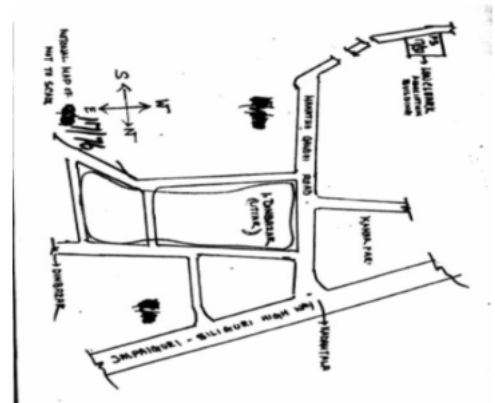

নির্বাচক নিবন্ধন আধিকারিকের স্বাক্ষর

Nazri Naksha

Google Map View

Polling Station Building Front View

Polling Station Front View

Cad View

Key MAP View

1	NGW1282409	নাম : নীজুর রহমান ভূইয়া পিতার নাম : ওয়াহিদুর রহমান ভূইয়া বাড়ির নং : n0035 বয়স : 37 লিঙ্গ : পুরুষ	ফটো উপলব্ধ	2	NGW2499242	নাম : রানু বেগম স্বামীর নাম : রাজু মাহমুদ বাড়ির নং : ডি.বি.সি. রোড বয়স : 73 লিঙ্গ : মহিলা	ফটো উপলব্ধ	3	NGW2015105	নাম : আনিতা দেবী আগরওয়াল স্বামীর নাম : সুভাষ আগরওয়াল বাড়ির নং : n0071 বয়স : 53 লিঙ্গ : মহিলা	ফটো উপলব্ধ
4	NGW2693844	নাম : রিয়াজ রহমান পিতার নাম : রঞ্জুর রহমান বাড়ির নং : এন0002 বয়স : 29 লিঙ্গ : পুরুষ	ফটো উপলব্ধ	5	NGW2498822	নাম : রঞ্জুর রহমান পিতার নাম : মাস্টার রহমান বাড়ির নং : n0002 বয়স : 58 লিঙ্গ : পুরুষ	ফটো উপলব্ধ	6	GTM1933191	নাম : মসুদ করিম খন্দকার পিতার নাম : আবদুল ফাতা আমিনুল হক খন্দকার বাড়ির নং : n0002 বয়স : 45 লিঙ্গ : পুরুষ	ফটো উপলব্ধ
7	NGW1321983	নাম : শুনু বেগম পিতার নাম : কমরু বেগম বাড়ির নং : n0036 বয়স : 38 লিঙ্গ : মহিলা	ফটো উপলব্ধ	8	WB/03/020/114047	নাম : কমরু মহ পিতার নাম : আলিমুদ্দিন মহঃ বাড়ির নং : n0036 বয়স : 66 লিঙ্গ : পুরুষ	ফটো উপলব্ধ	9	WB/03/020/114191	নাম : রুবিনা রহমান পিতার নাম : মতিয়ার রহমান বাড়ির নং : n0002 বয়স : 51 লিঙ্গ : মহিলা	ফটো উপলব্ধ
10	WB/03/020/114192	নাম : শারমিনা রহমান পিতার নাম : মতিয়ার রহমান বাড়ির নং : n0002 বয়স : 48 লিঙ্গ : মহিলা	ফটো উপলব্ধ	11	KZC2571206	নাম : সুনন্দা সাহা স্বামীর নাম : রঞ্জুর রহমান বাড়ির নং : n0002 বয়স : 51 লিঙ্গ : মহিলা	ফটো উপলব্ধ	12	NGW2245777	নাম : কৃতিকা দেব পিতার নাম : বিশ্বজিৎ দেব বাড়ির নং : এন0070 বয়স : 26 লিঙ্গ : মহিলা	ফটো উপলব্ধ
13	KZC2796555	নাম : অনিন্দিতা দেব স্বামীর নাম : বিশ্বজিৎ দেব বাড়ির নং : n0074 বয়স : 56 লিঙ্গ : মহিলা	ফটো উপলব্ধ	14	KZC2796548	নাম : বিশ্বজিৎ দেব পিতার নাম : রতীশ দেব বাড়ির নং : n0073 বয়স : 65 লিঙ্গ : পুরুষ	ফটো উপলব্ধ	15	WB/03/020/114032	নাম : সামসুন নেহার বেগম স্বামীর নাম : ওয়াহিদুর রহমান বাড়ির নং : n0035 বয়স : 66 লিঙ্গ : মহিলা	ফটো উপলব্ধ
16	KZC2796522	নাম : লিপিকা দত্ত(সুকুল) স্বামীর নাম : তনুয় দত্ত বাড়ির নং : n0071 বয়স : 63 লিঙ্গ : মহিলা	ফটো উপলব্ধ	17	NGW1282433	নাম : শুভজিৎ দেব পিতার নাম : বিশ্বজিৎ দেব বাড়ির নং : n0073 বয়স : 36 লিঙ্গ : পুরুষ	ফটো উপলব্ধ	18	NGW2555118	নাম : চিত্রা সরকার স্বামীর নাম : অজিত সরকার বাড়ির নং : n0010 বয়স : 63 লিঙ্গ : মহিলা	ফটো উপলব্ধ
19	NGW1282458	নাম : অনীষ আগরওয়াল পিতার নাম : প্রদীপ আগরওয়াল বাড়ির নং : n0083 বয়স : 37 লিঙ্গ : পুরুষ	ফটো উপলব্ধ	20	NGW2535086	নাম : অনুরাধা আচার্য্য স্বামীর নাম : মুনালকান্তি আচার্য্য বাড়ির নং : n0263 বয়স : 67 লিঙ্গ : মহিলা	ফটো উপলব্ধ	21	KZC2254167	নাম : রত্না আচার্য্য(বসু) স্বামীর নাম : বিশ্বনাথ বসু বাড়ির নং : n0046 বয়স : 76 লিঙ্গ : মহিলা	ফটো উপলব্ধ
22	WB/03/020/114003	নাম : সুবীর কর্মকার পিতার নাম : সৌরেন্দ্রনাথ কর্মকার বাড়ির নং : n0025 বয়স : 52 লিঙ্গ : পুরুষ	ফটো উপলব্ধ	23	WB/03/020/114070	নাম : মিতা কর্মকার স্বামীর নাম : গৌতম কর্মকার বাড়ির নং : n0029 বয়স : 64 লিঙ্গ : মহিলা	ফটো উপলব্ধ	24	WB/03/020/114006	নাম : দীপক কর্মকার পিতার নাম : সৌরেন্দ্রনাথ কর্মকার বাড়ির নং : n0025 বয়স : 55 লিঙ্গ : পুরুষ	ফটো উপলব্ধ
25	WB/03/020/114004	নাম : দিলীপ কর্মকার পিতার নাম : সৌরেন্দ্রনাথ কর্মকার বাড়ির নং : n0025 বয়স : 54 লিঙ্গ : পুরুষ	ফটো উপলব্ধ	26	WB/03/020/114071	নাম : তুষার কান্তি কর্মকার পিতার নাম : দেবেন্দ্রনাথ কর্মকার বাড়ির নং : n0029 বয়স : 69 লিঙ্গ : পুরুষ	ফটো উপলব্ধ	27	NGW1321959	নাম : অরুণ জ্যোতি কর্মকার পিতার নাম : গৌতম কর্মকার বাড়ির নং : n0029 বয়স : 35 লিঙ্গ : পুরুষ	ফটো উপলব্ধ
28	KZC2302677	নাম : সরস্বতী কর্মকার স্বামীর নাম : দিলীপ কর্মকার বাড়ির নং : n0094 বয়স : 42 লিঙ্গ : মহিলা	ফটো উপলব্ধ	29	NGW0324103	নাম : সুমিতা রায় (কর্মকার) স্বামীর নাম : দীপক কর্মকার বাড়ির নং : n0025 বয়স : 48 লিঙ্গ : মহিলা	ফটো উপলব্ধ	30	JDZ2734101	নাম : ইন্দিরা কোনার স্বামীর নাম : অরুণ কুমার মন্ডল বাড়ির নং : ফ্লট নং ১ আই, তৃতীয় তল, বয়স : 40 লিঙ্গ : মহিলা	ফটো উপলব্ধ