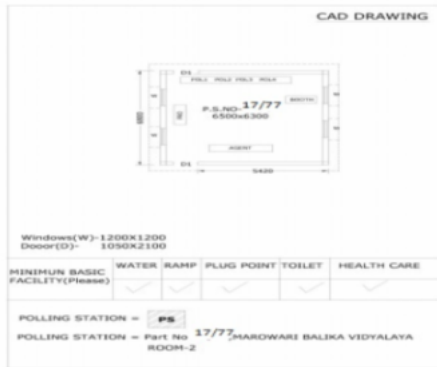

নির্বাচক নিবন্ধন আধিকারিকের স্বাক্ষর

Nazri Naksha

Google Map View

Polling Station Building Front View

Polling Station Front View

Cad View

Key MAP View

1 নাম : পুনম খাতুন পিতার নাম: মোহাম্মদ আবদুল সাব্বের বাড়ির নং : এন0108 বয়স : 46 লিঙ্গ : মহিলা	NGW2694396 ফটো উপলব্ধ	2 নাম : অজয় বাসফোর পিতার নাম: রাজু বাসফোর বাড়ির নং : n0113 বয়স : 43 লিঙ্গ : পুরুষ	KZC2559409 ফটো উপলব্ধ	3 নাম : পূজা মিশ্রা (পান্ডে) স্বামীর নাম: বেদ প্রকাশ মিশ্রা বাড়ির নং : n0335 বয়স : 36 লিঙ্গ : মহিলা	NGW1654870 ফটো উপলব্ধ
4 নাম : হেনা বিবি স্বামীর নাম: আজগর বাড়ির নং : n0130 বয়স : 73 লিঙ্গ : মহিলা	WB/03/020/120585 ফটো উপলব্ধ	5 নাম : রজিয়া বেগম পিতার নাম: বদরুদ্দিন বাড়ির নং : n0049 বয়স : 56 লিঙ্গ : মহিলা	WB/03/020/120028 ফটো উপলব্ধ	6 নাম : ববিতা খাতুন স্বামীর নাম: আমিনুর রহমান বাড়ির নং : এন0049 বয়স : 46 লিঙ্গ : মহিলা	NGW2694370 ফটো উপলব্ধ
7 নাম : জামেলা বিবি পিতার নাম: জামাল শেখ বাড়ির নং : n0113 বয়স : 58 লিঙ্গ : মহিলা	WB/03/020/120081 ফটো উপলব্ধ	8 নাম : সোনা খাতুন পিতার নাম: ইয়াজুদ্দিন বাড়ির নং : n0103 বয়স : 55 লিঙ্গ : মহিলা	WB/03/020/120029 ফটো উপলব্ধ	9 নাম : ছুখিলা খাতুন স্বামীর নাম: ধবলু বাড়ির নং : n0222 বয়স : 70 লিঙ্গ : মহিলা	WB/03/020/120739 ফটো উপলব্ধ
10 নাম : পুরুষোত্তম আগরওয়ালা পিতার নাম: গৌরী শঙ্কর আগরওয়ালা বাড়ির নং : n0307 বয়স : 67 লিঙ্গ : পুরুষ	NGW1257526 ফটো উপলব্ধ	11 নাম : নির্মালা আগরওয়ালা স্বামীর নাম: পুরুষোত্তম আগরওয়ালা বাড়ির নং : n0308 বয়স : 62 লিঙ্গ : মহিলা	NGW1257534 ফটো উপলব্ধ	12 নাম : সঞ্জয় আগরওয়ালা পিতার নাম: পুরুষোত্তম আগরওয়ালা বাড়ির নং : n0309 বয়স : 40 লিঙ্গ : পুরুষ	NGW1257542 ফটো উপলব্ধ
13 নাম : রীতা কামতি (মাহাতো) স্বামীর নাম: মিলন মাহাতো বাড়ির নং : n0310 বয়স : 38 লিঙ্গ : মহিলা	NGW1322437 ফটো উপলব্ধ	14 নাম : গৌরব আগরওয়ালা পিতার নাম: সনঞ্জয় আগরওয়ালা বাড়ির নং : এন0400 বয়স : 24 লিঙ্গ : পুরুষ	NGW2717601 ফটো উপলব্ধ	15 নাম : সবিতা আগরওয়াল স্বামীর নাম: বিমল আগরওয়াল বাড়ির নং : n0019 বয়স : 44 লিঙ্গ : মহিলা	MBN0075200 ফটো উপলব্ধ
16 নাম : বিমল আগরওয়াল পিতার নাম: মোতিলাল আগরওয়াল বাড়ির নং : n0019 বয়স : 48 লিঙ্গ : পুরুষ	KZC1362268 ফটো উপলব্ধ	17 নাম : সুরেশ আগরওয়ালা পিতার নাম: মোনোহরলাল আগরওয়ালা বাড়ির নং : n0172 বয়স : 61 লিঙ্গ : পুরুষ	KZC2572477 ফটো উপলব্ধ	18 নাম : সংগীতা আগরওয়াল স্বামীর নাম: সঞ্জয় আগরওয়াল বাড়ির নং : n0173 বয়স : 43 লিঙ্গ : মহিলা	KZC2254514 ফটো উপলব্ধ
19 নাম : সুভাষ আগরওয়ালা পিতার নাম: মনোহরলাল আগরওয়ালা বাড়ির নং : n0172 বয়স : 60 লিঙ্গ : পুরুষ	WB/03/020/120026 ফটো উপলব্ধ	20 নাম : কৌশল্যা আগরওয়ালা স্বামীর নাম: সুরেশ আগরওয়ালা বাড়ির নং : n0173 বয়স : 58 লিঙ্গ : মহিলা	WB/03/020/120070 ফটো উপলব্ধ	21 নাম : শুভম আগরওয়াল মায়ের নাম: উষা আগরওয়াল বাড়ির নং : এন0011 বয়স : 27 লিঙ্গ : পুরুষ	NGW2769461 ফটো উপলব্ধ
22 নাম : বিমলা আগরওয়ালা স্বামীর নাম: সুভাষ আগরওয়ালা বাড়ির নং : n0173 বয়স : 54 লিঙ্গ : মহিলা	WB/03/020/120059 ফটো উপলব্ধ	23 নাম : শিল্পী আগরওয়াল স্বামীর নাম: আনন্দ আগরওয়াল বাড়ির নং : n0019 বয়স : 45 লিঙ্গ : মহিলা	KZC2501757 ফটো উপলব্ধ	24 নাম : প্রদীপ আগরওয়ালা পিতার নাম: লীলাধর আগরওয়ালা বাড়ির নং : n0013 বয়স : 62 লিঙ্গ : পুরুষ	WB/03/020/120114 ফটো উপলব্ধ
25 নাম : মীরা দেবী আগরওয়াল স্বামীর নাম: লেট মোতিলাল আগরওয়াল বাড়ির নং : n0019 বয়স : 71 লিঙ্গ : মহিলা	NGW2561298 ফটো উপলব্ধ	26 নাম : পঙ্কজ আগরওয়ালা পিতার নাম: প্রদীপ আগরওয়াল বাড়ির নং : n0323 বয়স : 33 লিঙ্গ : পুরুষ	NGW1490879 ফটো উপলব্ধ	27 নাম : আনন্দ আগরওয়ালা পিতার নাম: মতিলাল আগরওয়ালা বাড়ির নং : n0019 বয়স : 49 লিঙ্গ : পুরুষ	WB/03/020/120683 ফটো উপলব্ধ
28 নাম : নুতন আগরওয়াল স্বামীর নাম: রতন আগরওয়াল বাড়ির নং : n0017 বয়স : 56 লিঙ্গ : মহিলা	KZC2254563 ফটো উপলব্ধ	29 নাম : সুনিতাদেবী আগরওয়ালা স্বামীর নাম: প্রদীপ আগরওয়ালা বাড়ির নং : n0013 বয়স : 57 লিঙ্গ : মহিলা	WB/03/020/120115 ফটো উপলব্ধ	30 নাম : সীতারাম আগরওয়ালা পিতার নাম: রামেশ্বরলাল আগরওয়ালা বাড়ির নং : n0011 বয়স : 59 লিঙ্গ : পুরুষ	WB/03/020/120132 ফটো উপলব্ধ