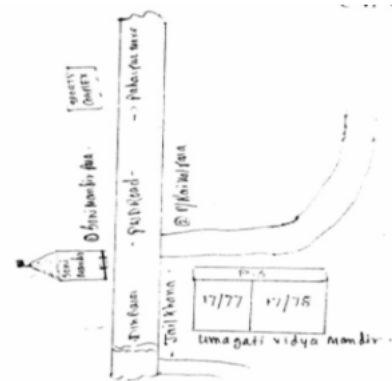

নির্বাচক নিবন্ধন আধিকারিকের স্বাক্ষর

Nazri Naksha

Google Map View

Polling Station Building Front View

Polling Station Front View

Cad View

Key MAP View

1 নাম : পুনম খাতুন পিতার নাম: মোহাম্মদ আবদুল সাব্বের বাড়ির নং : এন0108 বয়স : 46 লিঙ্গ : মহিলা	NGW2694396 ফটো উপলব্ধ	2 নাম : অজয় বাসফোর পিতার নাম: রাজু বাসফোর বাড়ির নং : n0113 বয়স : 43 লিঙ্গ : পুরুষ	KZC2559409 ফটো উপলব্ধ	3 নাম : পূজা মিশ্রা (পান্ডে) স্বামীর নাম: বেদ প্রকাশ মিশ্রা বাড়ির নং : n0335 বয়স : 36 লিঙ্গ : মহিলা	NGW1654870 ফটো উপলব্ধ
4 নাম : হেনা বিবি স্বামীর নাম: আজগর বাড়ির নং : n0130 বয়স : 73 লিঙ্গ : মহিলা	WB/03/020/120585 ফটো উপলব্ধ	5 নাম : রজিয়া বেগম পিতার নাম: বদরুদ্দিন বাড়ির নং : n0049 বয়স : 56 লিঙ্গ : মহিলা	WB/03/020/120028 ফটো উপলব্ধ	6 নাম : ববিতা খাতুন স্বামীর নাম: আমিনুর রহমান বাড়ির নং : এন0049 বয়স : 46 লিঙ্গ : মহিলা	NGW2694370 ফটো উপলব্ধ
7 নাম : জামেলা বিবি পিতার নাম: জামাল শেখ বাড়ির নং : n0113 বয়স : 58 লিঙ্গ : মহিলা	WB/03/020/120081 ফটো উপলব্ধ	8 নাম : সোনা খাতুন পিতার নাম: ইয়াজুদ্দিন বাড়ির নং : n0103 বয়স : 55 লিঙ্গ : মহিলা	WB/03/020/120029 ফটো উপলব্ধ	9 নাম : ছুখিলা খাতুন স্বামীর নাম: ধবলু বাড়ির নং : n0222 বয়স : 70 লিঙ্গ : মহিলা	WB/03/020/120739 ফটো উপলব্ধ
10 নাম : পুরুষোত্তম আগরওয়ালা পিতার নাম: গৌরী শঙ্কর আগরওয়ালা বাড়ির নং : n0307 বয়স : 67 লিঙ্গ : পুরুষ	NGW1257526 ফটো উপলব্ধ	11 নাম : নির্মালা আগরওয়ালা স্বামীর নাম: পুরুষোত্তম আগরওয়ালা বাড়ির নং : n0308 বয়স : 62 লিঙ্গ : মহিলা	NGW1257534 ফটো উপলব্ধ	12 নাম : সঞ্জয় আগরওয়ালা পিতার নাম: পুরুষোত্তম আগরওয়ালা বাড়ির নং : n0309 বয়স : 40 লিঙ্গ : পুরুষ	NGW1257542 ফটো উপলব্ধ
13 নাম : রীতা কামতি (মাহাতো) স্বামীর নাম: মিলন মাহাতো বাড়ির নং : n0310 বয়স : 38 লিঙ্গ : মহিলা	NGW1322437 ফটো উপলব্ধ	14 নাম : গৌরব আগরওয়ালা পিতার নাম: সনঞ্জয় আগরওয়ালা বাড়ির নং : এন0400 বয়স : 24 লিঙ্গ : পুরুষ	NGW2717601 ফটো উপলব্ধ	15 নাম : সবিতা আগরওয়াল স্বামীর নাম: বিমল আগরওয়াল বাড়ির নং : n0019 বয়স : 44 লিঙ্গ : মহিলা	MBN0075200 ফটো উপলব্ধ
16 নাম : বিমল আগরওয়াল পিতার নাম: মোতিলাল আগরওয়াল বাড়ির নং : n0019 বয়স : 48 লিঙ্গ : পুরুষ	KZC1362268 ফটো উপলব্ধ	17 নাম : সুরেশ আগরওয়ালা পিতার নাম: মোনোহরলাল আগরওয়ালা বাড়ির নং : n0172 বয়স : 61 লিঙ্গ : পুরুষ	KZC2572477 ফটো উপলব্ধ	18 নাম : সংগীতা আগরওয়াল স্বামীর নাম: সঞ্জয় আগরওয়াল বাড়ির নং : n0173 বয়স : 43 লিঙ্গ : মহিলা	KZC2254514 ফটো উপলব্ধ
19 নাম : সুভাষ আগরওয়ালা পিতার নাম: মনোহরলাল আগরওয়ালা বাড়ির নং : n0172 বয়স : 60 লিঙ্গ : পুরুষ	WB/03/020/120026 ফটো উপলব্ধ	20 নাম : কৌশল্যা আগরওয়ালা স্বামীর নাম: সুরেশ আগরওয়ালা বাড়ির নং : n0173 বয়স : 58 লিঙ্গ : মহিলা	WB/03/020/120070 ফটো উপলব্ধ	21 নাম : শুভম আগরওয়াল মায়ের নাম: উষা আগরওয়াল বাড়ির নং : এন0011 বয়স : 27 লিঙ্গ : পুরুষ	NGW2769461 ফটো উপলব্ধ
22 নাম : বিমলা আগরওয়ালা স্বামীর নাম: সুভাষ আগরওয়ালা বাড়ির নং : n0173 বয়স : 54 লিঙ্গ : মহিলা	WB/03/020/120059 ফটো উপলব্ধ	23 নাম : শিল্পী আগরওয়াল স্বামীর নাম: আনন্দ আগরওয়াল বাড়ির নং : n0019 বয়স : 45 লিঙ্গ : মহিলা	KZC2501757 ফটো উপলব্ধ	24 নাম : প্রদীপ আগরওয়ালা পিতার নাম: লীলাধর আগরওয়ালা বাড়ির নং : n0013 বয়স : 62 লিঙ্গ : পুরুষ	WB/03/020/120114 ফটো উপলব্ধ
25 নাম : মীরা দেবী আগরওয়াল স্বামীর নাম: লেট মোতিলাল আগরওয়াল বাড়ির নং : n0019 বয়স : 71 লিঙ্গ : মহিলা	NGW2561298 ফটো উপলব্ধ	26 নাম : পঙ্কজ আগরওয়ালা পিতার নাম: প্রদীপ আগরওয়াল বাড়ির নং : n0323 বয়স : 33 লিঙ্গ : পুরুষ	NGW1490879 ফটো উপলব্ধ	27 নাম : আনন্দ আগরওয়ালা পিতার নাম: মতিলাল আগরওয়ালা বাড়ির নং : n0019 বয়স : 49 লিঙ্গ : পুরুষ	WB/03/020/120683 ফটো উপলব্ধ
28 নাম : নুতন আগরওয়াল স্বামীর নাম: রতন আগরওয়াল বাড়ির নং : n0017 বয়স : 56 লিঙ্গ : মহিলা	KZC2254563 ফটো উপলব্ধ	29 নাম : সুনিতাদেবী আগরওয়ালা স্বামীর নাম: প্রদীপ আগরওয়ালা বাড়ির নং : n0013 বয়স : 57 লিঙ্গ : মহিলা	WB/03/020/120115 ফটো উপলব্ধ	30 নাম : সীতারাম আগরওয়ালা পিতার নাম: রামেশ্বরলাল আগরওয়ালা বাড়ির নং : n0011 বয়স : 59 লিঙ্গ : পুরুষ	WB/03/020/120132 ফটো উপলব্ধ