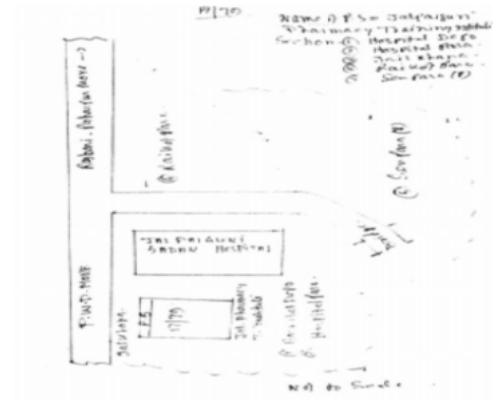

নির্বাচক নিবন্ধন আধিকারিকের স্বাক্ষর

Nazri Naksha

Google Map View

Polling Station Building Front View

Polling Station Front View

Cad View

Key MAP View

1 নাম : শিপ্রা কর্মকার স্বামীর নাম: চন্দন কর্মকার বাড়ির নং : n0233 বয়স : 58 লিঙ্গ : মহিলা ফটো উপলব্ধ	WB/37/265/531365	2 নাম : চন্দন কর্মকার পিতার নাম: হরিপদ কর্মকার বাড়ির নং : n0232 বয়স : 68 লিঙ্গ : পুরুষ ফটো উপলব্ধ	WB/37/265/531366	3 নাম : লক্ষ্মী রজক পিতার নাম: রাজা রজক বাড়ির নং : n0100 বয়স : 32 লিঙ্গ : মহিলা ফটো উপলব্ধ	NGW1322684
4 নাম : হাসেন ওমর ফারুক পিতার নাম: রুস্তম আলি বাড়ির নং : n0100 বয়স : 64 লিঙ্গ : পুরুষ ফটো উপলব্ধ	WB/03/020/003020	5 নাম : ডালিলাতুল জাহ্নাত স্বামীর নাম: হাদিস ওমর ফারুক বাড়ির নং : n0100 বয়স : 58 লিঙ্গ : মহিলা ফটো উপলব্ধ	KZC1386366	6 নাম : প্রভাত বাগচী পিতার নাম: অনিল কুমার বাগচী বাড়ির নং : n0191 বয়স : 59 লিঙ্গ : পুরুষ ফটো উপলব্ধ	MRK1440320
7 নাম : হৃষীকা বাগচী পিতার নাম: প্রভাত বাগচী বাড়ির নং : n0188 বয়স : 28 লিঙ্গ : মহিলা ফটো উপলব্ধ	NGW2015931	8 নাম : মোমিতা সেনগুপ্ত পিতার নাম: অনূপ সেনগুপ্ত বাড়ির নং : এন0199 বয়স : 40 লিঙ্গ : মহিলা ফটো উপলব্ধ	NGW2684983	9 নাম : তানিয়া বাগচী স্বামীর নাম: প্রভাত চবাগচী বাড়ির নং : n0188 বয়স : 51 লিঙ্গ : মহিলা ফটো উপলব্ধ	WB/03/017/087170
10 নাম : মিত্রা সেনগুপ্ত স্বামীর নাম: অনূপ কুমার সেনগুপ্ত বাড়ির নং : n0200 বয়স : 64 লিঙ্গ : মহিলা ফটো উপলব্ধ	WB/02/010/072241	11 নাম : প্রশান্ত কুমার ভট্টাচার্য্য পিতার নাম: প্রফুল্ল কুমার ভট্টাচার্য্য বাড়ির নং : n0192 বয়স : 74 লিঙ্গ : পুরুষ ফটো উপলব্ধ	WB/03/020/012101	12 নাম : গুন্না ভট্টাচার্য্য স্বামীর নাম: প্রশান্ত কুমার ভট্টাচার্য্য বাড়ির নং : n0193 বয়স : 65 লিঙ্গ : মহিলা ফটো উপলব্ধ	WB/03/020/012483
13 নাম : পদ্মা সরকার (মজুমদার) স্বামীর নাম: অনূপ সরকার বাড়ির নং : n0163 বয়স : 37 লিঙ্গ : মহিলা ফটো উপলব্ধ	NGW1742964	14 নাম : ডলি (সরকার)সেন স্বামীর নাম: শিবেন সরকার বাড়ির নং : n0245 বয়স : 71 লিঙ্গ : মহিলা ফটো উপলব্ধ	WB/03/020/132201	15 নাম : রেণু আগরওয়ালা স্বামীর নাম: সুরেশ কুমার আগরওয়ালা বাড়ির নং : n0260 বয়স : 66 লিঙ্গ : মহিলা ফটো উপলব্ধ	KZC1294479
16 নাম : প্রিয়া আগরওয়ালা স্বামীর নাম: নবীন কুমার আগরওয়ালা বাড়ির নং : N0080 বয়স : 41 লিঙ্গ : মহিলা ফটো উপলব্ধ	MDM2769396	17 নাম : বিভা আগরওয়ালা স্বামীর নাম: মনোজ আগরওয়ালা বাড়ির নং : n0068 বয়স : 42 লিঙ্গ : মহিলা ফটো উপলব্ধ	NGW1283324	18 নাম : মনোজ আগরওয়ালা পিতার নাম: রতন আগরওয়ালা বাড়ির নং : n0068 বয়স : 43 লিঙ্গ : পুরুষ ফটো উপলব্ধ	KZC2232379
19 নাম : সাওরমল আগরওয়ালা পিতার নাম: মদন আগরওয়ালা বাড়ির নং : n0068 বয়স : 63 লিঙ্গ : পুরুষ ফটো উপলব্ধ	WB/03/020/003370	20 নাম : গীতা আগরওয়ালা স্বামীর নাম: সাওরমল আগরওয়ালা বাড়ির নং : n0068 বয়স : 57 লিঙ্গ : মহিলা ফটো উপলব্ধ	WB/03/020/003082	21 নাম : প্রিয়া আগরওয়ালা স্বামীর নাম: আনন্দ আগরওয়ালা বাড়ির নং : n0068 বয়স : 45 লিঙ্গ : মহিলা ফটো উপলব্ধ	KZC2232403
22 নাম : সরস্বতী দেবী আগরওয়ালা স্বামীর নাম: মালীরাম আগরওয়ালা বাড়ির নং : n0205 বয়স : 77 লিঙ্গ : মহিলা ফটো উপলব্ধ	WB/03/020/123029	23 নাম : সুরেশ কুমার আগরওয়ালা পিতার নাম: লীলাধর আগরওয়ালা বাড়ির নং : n0261 বয়স : 67 লিঙ্গ : পুরুষ ফটো উপলব্ধ	KZC1294461	24 নাম : পুরুষোত্তম আগরওয়ালা পিতার নাম: বাবুলাল আগরওয়ালা বাড়ির নং : n0083 বয়স : 68 লিঙ্গ : পুরুষ ফটো উপলব্ধ	NGW2719771
25 নাম : মুকেশ আগরওয়ালা পিতার নাম: মালীরাম আগরওয়ালা বাড়ির নং : n0205 বয়স : 56 লিঙ্গ : পুরুষ ফটো উপলব্ধ	NGW2882645	26 নাম : পার্বতী আগরওয়ালা স্বামীর নাম: পুরুষোত্তম আগরওয়ালা বাড়ির নং : n0079 বয়স : 57 লিঙ্গ : মহিলা ফটো উপলব্ধ	NGW2626687	27 নাম : সঞ্জয় আগরওয়ালা পিতার নাম: মালীরাম আগরওয়ালা বাড়ির নং : n0205 বয়স : 54 লিঙ্গ : পুরুষ ফটো উপলব্ধ	WB/03/020/123108
28 নাম : নেহা আগরওয়ালা স্বামীর নাম: মুকেশ আগরওয়ালা বাড়ির নং : n0205 বয়স : 47 লিঙ্গ : মহিলা ফটো উপলব্ধ	KZC2232684	29 নাম : সীতারাম আগরওয়ালা পিতার নাম: ব্রহ্মানন্দ আগরওয়ালা বাড়ির নং : n0057 বয়স : 77 লিঙ্গ : পুরুষ ফটো উপলব্ধ	WB/03/020/003334	30 নাম : সুমিত্রাদেবী আগরওয়ালা স্বামীর নাম: সীতারাম আগরওয়ালা বাড়ির নং : n0057 বয়স : 72 লিঙ্গ : মহিলা ফটো উপলব্ধ	WB/03/020/003345