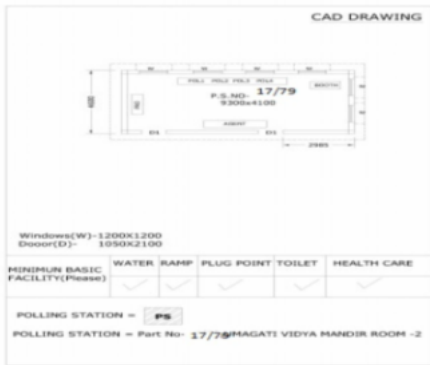

নির্বাচক নিবন্ধন আধিকারিকের স্বাক্ষর

Nazri Naksha

Google Map View

Polling Station Building Front View

Polling Station Front View

Cad View

Key MAP View

1 নাম : শিপ্রা কর্মকার স্বামীর নাম: চন্দন কর্মকার বাড়ির নং : n0233 বয়স : 58 লিঙ্গ : মহিলা ফটো উপলব্ধ	WB/37/265/531365	2 নাম : চন্দন কর্মকার পিতার নাম: হরিপদ কর্মকার বাড়ির নং : n0232 বয়স : 68 লিঙ্গ : পুরুষ ফটো উপলব্ধ	WB/37/265/531366	3 নাম : লক্ষ্মী রজক পিতার নাম: রাজা রজক বাড়ির নং : n0100 বয়স : 32 লিঙ্গ : মহিলা ফটো উপলব্ধ	NGW1322684
4 নাম : হাসেন ওমর ফারুক পিতার নাম: রুস্তম আলি বাড়ির নং : n0100 বয়স : 64 লিঙ্গ : পুরুষ ফটো উপলব্ধ	WB/03/020/003020	5 নাম : ডালিলাতুল জাহ্নাত স্বামীর নাম: হাদিস ওমর ফারুক বাড়ির নং : n0100 বয়স : 58 লিঙ্গ : মহিলা ফটো উপলব্ধ	KZC1386366	6 নাম : প্রভাত বাগচী পিতার নাম: অনিল কুমার বাগচী বাড়ির নং : n0191 বয়স : 59 লিঙ্গ : পুরুষ ফটো উপলব্ধ	MRK1440320
7 নাম : হৃষীকা বাগচী পিতার নাম: প্রভাত বাগচী বাড়ির নং : n0188 বয়স : 28 লিঙ্গ : মহিলা ফটো উপলব্ধ	NGW2015931	8 নাম : মোমিতা সেনগুপ্ত পিতার নাম: অনূপ সেনগুপ্ত বাড়ির নং : এন0199 বয়স : 40 লিঙ্গ : মহিলা ফটো উপলব্ধ	NGW2684983	9 নাম : তানিয়া বাগচী স্বামীর নাম: প্রভাত চবাগচী বাড়ির নং : n0188 বয়স : 51 লিঙ্গ : মহিলা ফটো উপলব্ধ	WB/03/017/087170
10 নাম : মিত্রা সেনগুপ্ত স্বামীর নাম: অনূপ কুমার সেনগুপ্ত বাড়ির নং : n0200 বয়স : 64 লিঙ্গ : মহিলা ফটো উপলব্ধ	WB/02/010/072241	11 নাম : প্রশান্ত কুমার ভট্টাচার্য্য পিতার নাম: প্রফুল্ল কুমার ভট্টাচার্য্য বাড়ির নং : n0192 বয়স : 74 লিঙ্গ : পুরুষ ফটো উপলব্ধ	WB/03/020/012101	12 নাম : গুন্না ভট্টাচার্য্য স্বামীর নাম: প্রশান্ত কুমার ভট্টাচার্য্য বাড়ির নং : n0193 বয়স : 65 লিঙ্গ : মহিলা ফটো উপলব্ধ	WB/03/020/012483
13 নাম : পদ্মা সরকার (মজুমদার) স্বামীর নাম: অনূপ সরকার বাড়ির নং : n0163 বয়স : 37 লিঙ্গ : মহিলা ফটো উপলব্ধ	NGW1742964	14 নাম : ডলি (সরকার)সেন স্বামীর নাম: শিবেন সরকার বাড়ির নং : n0245 বয়স : 71 লিঙ্গ : মহিলা ফটো উপলব্ধ	WB/03/020/132201	15 নাম : রেণু আগরওয়ালা স্বামীর নাম: সুরেশ কুমার আগরওয়ালা বাড়ির নং : n0260 বয়স : 66 লিঙ্গ : মহিলা ফটো উপলব্ধ	KZC1294479
16 নাম : প্রিয়া আগরওয়ালা স্বামীর নাম: নবীন কুমার আগরওয়ালা বাড়ির নং : N0080 বয়স : 41 লিঙ্গ : মহিলা ফটো উপলব্ধ	MDM2769396	17 নাম : বিভা আগরওয়ালা স্বামীর নাম: মনোজ আগরওয়ালা বাড়ির নং : n0068 বয়স : 42 লিঙ্গ : মহিলা ফটো উপলব্ধ	NGW1283324	18 নাম : মনোজ আগরওয়ালা পিতার নাম: রতন আগরওয়ালা বাড়ির নং : n0068 বয়স : 43 লিঙ্গ : পুরুষ ফটো উপলব্ধ	KZC2232379
19 নাম : সাওরমল আগরওয়ালা পিতার নাম: মদন আগরওয়ালা বাড়ির নং : n0068 বয়স : 63 লিঙ্গ : পুরুষ ফটো উপলব্ধ	WB/03/020/003370	20 নাম : গীতা আগরওয়ালা স্বামীর নাম: সাওরমল আগরওয়ালা বাড়ির নং : n0068 বয়স : 57 লিঙ্গ : মহিলা ফটো উপলব্ধ	WB/03/020/003082	21 নাম : প্রিয়া আগরওয়ালা স্বামীর নাম: আনন্দ আগরওয়ালা বাড়ির নং : n0068 বয়স : 45 লিঙ্গ : মহিলা ফটো উপলব্ধ	KZC2232403
22 নাম : সরস্বতী দেবী আগরওয়ালা স্বামীর নাম: মালীরাম আগরওয়ালা বাড়ির নং : n0205 বয়স : 77 লিঙ্গ : মহিলা ফটো উপলব্ধ	WB/03/020/123029	23 নাম : সুরেশ কুমার আগরওয়ালা পিতার নাম: লীলাধর আগরওয়ালা বাড়ির নং : n0261 বয়স : 67 লিঙ্গ : পুরুষ ফটো উপলব্ধ	KZC1294461	24 নাম : পুরুষোত্তম আগরওয়ালা পিতার নাম: বাবুলাল আগরওয়ালা বাড়ির নং : n0083 বয়স : 68 লিঙ্গ : পুরুষ ফটো উপলব্ধ	NGW2719771
25 নাম : মুকেশ আগরওয়ালা পিতার নাম: মালীরাম আগরওয়ালা বাড়ির নং : n0205 বয়স : 56 লিঙ্গ : পুরুষ ফটো উপলব্ধ	NGW2882645	26 নাম : পার্বতী আগরওয়ালা স্বামীর নাম: পুরুষোত্তম আগরওয়ালা বাড়ির নং : n0079 বয়স : 57 লিঙ্গ : মহিলা ফটো উপলব্ধ	NGW2626687	27 নাম : সঞ্জয় আগরওয়ালা পিতার নাম: মালীরাম আগরওয়ালা বাড়ির নং : n0205 বয়স : 54 লিঙ্গ : পুরুষ ফটো উপলব্ধ	WB/03/020/123108
28 নাম : নেহা আগরওয়ালা স্বামীর নাম: মুকেশ আগরওয়ালা বাড়ির নং : n0205 বয়স : 47 লিঙ্গ : মহিলা ফটো উপলব্ধ	KZC2232684	29 নাম : সীতারাম আগরওয়ালা পিতার নাম: ব্রহ্মানন্দ আগরওয়ালা বাড়ির নং : n0057 বয়স : 77 লিঙ্গ : পুরুষ ফটো উপলব্ধ	WB/03/020/003334	30 নাম : সুমিত্রাদেবী আগরওয়ালা স্বামীর নাম: সীতারাম আগরওয়ালা বাড়ির নং : n0057 বয়স : 72 লিঙ্গ : মহিলা ফটো উপলব্ধ	WB/03/020/003345