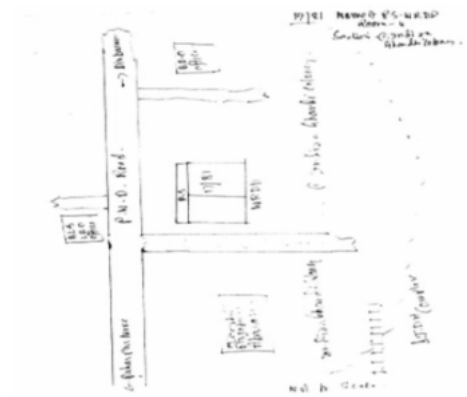

নির্বাচক নিবন্ধন আধিকারিকের স্বাক্ষর

Nazri Naksha

Google Map View

Polling Station Building Front View

Polling Station Front View

Cad View

Key MAP View

1 নাম : বাবলু রায় পিতার নাম: দেতা রাম রায় বাড়ির নং : n0131 বয়স : 56 লিঙ্গ : পুরুষ	KZC2116077 ফটো উপলব্ধ	2 নাম : দীপক সরকার পিতার নাম: দুলাল চন্দ্র সরকার বাড়ির নং : এন000 বয়স : 39 লিঙ্গ : পুরুষ	TJR1027093 ফটো উপলব্ধ	3 নাম : রুপা কুমারী স্বামীর নাম: জয় শঙ্কর রাম বাড়ির নং : n0507 বয়স : 39 লিঙ্গ : মহিলা	NGW2016491 ফটো উপলব্ধ
4 নাম : তন্দ্রা ঘোষ পিতার নাম: রবি ঘোষ বাড়ির নং : n0621 বয়স : 42 লিঙ্গ : মহিলা	NGW1238641 ফটো উপলব্ধ	5 নাম : অঞ্জনা রায় স্বামীর নাম: বাবলু রায় বাড়ির নং : n0130 বয়স : 45 লিঙ্গ : মহিলা	MRK2659571 ফটো উপলব্ধ	6 নাম : রেখা দত্ত মুখার্জী স্বামীর নাম: তাপস কুমার দত্ত বাড়ির নং : n0628 বয়স : 63 লিঙ্গ : মহিলা	NGW2430676 ফটো উপলব্ধ
7 নাম : মুনমুন দাস নারায়ণ পিতার নাম: অজিত নারায়ণ বাড়ির নং : n0536 বয়স : 41 লিঙ্গ : মহিলা	KZC2743714 ফটো উপলব্ধ	8 নাম : জয়তি অধিকারি(রায়) স্বামীর নাম: নিখিলকুমার রায় বাড়ির নং : এন00275 বয়স : 54 লিঙ্গ : মহিলা	CGT2644573 ফটো উপলব্ধ	9 নাম : মুগেন্দ্র অধিকারী পিতার নাম: ধনঞ্জয় অধিকারী বাড়ির নং : n0020 বয়স : 73 লিঙ্গ : পুরুষ	WB/03/020/006115 ফটো উপলব্ধ
10 নাম : দীপান্বিতা অধিকারী পিতার নাম: মুগেন্দ্র কুমার অধিকারী বাড়ির নং : n0020 বয়স : 30 লিঙ্গ : মহিলা	NGW1796556 ফটো উপলব্ধ	11 নাম : নিরুপমা অধিকারী (দে) স্বামীর নাম: তরুণ অধিকারী বাড়ির নং : n0061 বয়স : 50 লিঙ্গ : মহিলা	WB/03/020/234838 ফটো উপলব্ধ	12 নাম : সাধনা অধিকারী স্বামীর নাম: তাঁরক অধিকারী বাড়ির নং : নং 061 বয়স : 69 লিঙ্গ : মহিলা	NGW2237972 ফটো উপলব্ধ
13 নাম : মীরা অধিকারী স্বামীর নাম: মুগেন্দ্র অধিকারী বাড়ির নং : n0020 বয়স : 66 লিঙ্গ : মহিলা	WB/03/020/006207 ফটো উপলব্ধ	14 নাম : সুস্মিতা অধিকারী পিতার নাম: মুগেন্দ্র কুমার অধিকারী বাড়ির নং : n0020 বয়স : 40 লিঙ্গ : মহিলা	KZC2493641 ফটো উপলব্ধ	15 নাম : তনুপ্রীয়া অধিকারী পিতার নাম: তরুণ অধিকারী বাড়ির নং : এন085 বয়স : 27 লিঙ্গ : মহিলা	NGW2255115 ফটো উপলব্ধ
16 নাম : লিপিকা ইশর পিতার নাম: মৃত তরুণ কুমার ইশর বাড়ির নং : n0044 বয়স : 55 লিঙ্গ : মহিলা	NGW2357879 ফটো উপলব্ধ	17 নাম : ববি ইশর স্বামীর নাম: রাজীব ইশর বাড়ির নং : n0033 বয়স : 49 লিঙ্গ : মহিলা	KZC2231819 ফটো উপলব্ধ	18 নাম : শ্যামল কুমার ইশর পিতার নাম: যামিনী ইশর বাড়ির নং : n0035 বয়স : 75 লিঙ্গ : পুরুষ	NGW2567048 ফটো উপলব্ধ
19 নাম : রীতা ইশর(সরকার) স্বামীর নাম: দিলীপ কুমার ইশর বাড়ির নং : n0058 বয়স : 37 লিঙ্গ : মহিলা	NGW2016541 ফটো উপলব্ধ	20 নাম : বাসন্তী ইশর স্বামীর নাম: শ্যামল ইশর বাড়ির নং : n0035 বয়স : 65 লিঙ্গ : মহিলা	NGW2567030 ফটো উপলব্ধ	21 নাম : রহিত ইশর পিতার নাম: রাজীব ইশর বাড়ির নং : এন00272 বয়স : 27 লিঙ্গ : পুরুষ	NGW2255156 ফটো উপলব্ধ
22 নাম : ধৃতিমান ইশর পিতার নাম: উদয় কুমার ইশর বাড়ির নং : এন0058 বয়স : 23 লিঙ্গ : পুরুষ	NGW2683837 ফটো উপলব্ধ	23 নাম : দুলাল ইশর পিতার নাম: কমল ইশর বাড়ির নং : n0058 বয়স : 58 লিঙ্গ : পুরুষ	WB/03/020/006204 ফটো উপলব্ধ	24 নাম : রাজীব ইশর পিতার নাম: রথীন্দ্র কুমার ইশর বাড়ির নং : n0033 বয়স : 56 লিঙ্গ : পুরুষ	WB/03/020/210810 ফটো উপলব্ধ
25 নাম : অনন্যা ইশর পিতার নাম: রাজীব ইশর বাড়ির নং : এন0033 বয়স : 20 লিঙ্গ : মহিলা	NGW2879161 ফটো উপলব্ধ	26 নাম : যুথিকা ঈশ্বর পিতার নাম: তরুণ কুমার ঈশ্বর বাড়ির নং : n0044 বয়স : 50 লিঙ্গ : মহিলা	NGW2357804 ফটো উপলব্ধ	27 নাম : স্মৃতিকনা অধিকারী স্বামীর নাম: উদয় কুমার ইশর বাড়ির নং : n0058 বয়স : 51 লিঙ্গ : মহিলা	NGW2321057 ফটো উপলব্ধ
28 নাম : মেনকা ইশর স্বামীর নাম: রনজিত কুমার ইশর বাড়ির নং : n0034 বয়স : 76 লিঙ্গ : মহিলা	NGW2357978 ফটো উপলব্ধ	29 নাম : প্রতিমা ইশর স্বামীর নাম: মৃত তরুণ কুমার ইশর বাড়ির নং : n0044 বয়স : 80 লিঙ্গ : মহিলা	KZC0032011 ফটো উপলব্ধ	30 নাম : সুমন ইশর পিতার নাম: শ্যামল কুমার ইশর বাড়ির নং : n0035 বয়স : 37 লিঙ্গ : পুরুষ	NGW1257617 ফটো উপলব্ধ