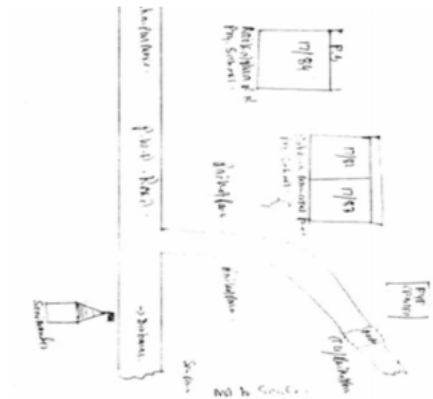

নির্বাচক নিবন্ধন আধিকারিকের স্বাক্ষর

Nazri Naksha

Google Map View

Polling Station Building Front View

Polling Station Front View

Cad View

Key MAP View

1 নাম : বিধুভূষণ সরকার পিতার নাম: ভুবন মোহন সরকার বাড়ির নং : n0302 বয়স : 78 লিঙ্গ : পুরুষ	CFC1924620 ফটো উপলব্ধ	2 নাম : অমিয়া প্রভা সরকার স্বামীর নাম: বিধুভূষণ সরকার বাড়ির নং : n0303 বয়স : 77 লিঙ্গ : মহিলা	KZC2796118 ফটো উপলব্ধ	3 নাম : চন্দ্রিমা সরকার পিতার নাম: বিধুভূষণ সরকার বাড়ির নং : n0304 বয়স : 45 লিঙ্গ : মহিলা	CFC2006898 ফটো উপলব্ধ
4 নাম : বন্দনা চৌধুরী স্বামীর নাম: বিমানকিশোর চৌধুরী বাড়ির নং : n0093 বয়স : 57 লিঙ্গ : মহিলা	NGW2360097 ফটো উপলব্ধ	5 নাম : অদিতি চৌধুরী পিতার নাম: বিমান কিশোর চৌধুরী বাড়ির নং : n0093 বয়স : 29 লিঙ্গ : মহিলা	NGW1922764 ফটো উপলব্ধ	6 নাম : শিবানী সেন শর্মা (চৌধুরী) স্বামীর নাম: অপূর্ব সেন শর্মা বাড়ির নং : n0246 বয়স : 51 লিঙ্গ : মহিলা	WB/03/017/528148 ফটো উপলব্ধ
7 নাম : সোমা রায় (মুখা) স্বামীর নাম: সমীর রঞ্জন রায় বাড়ির নং : n0247 বয়স : 57 লিঙ্গ : মহিলা	NGW2319721 ফটো উপলব্ধ	8 নাম : রীতশ্রী বসু (মোদক) স্বামীর নাম: আশিস বসু বাড়ির নং : n0295 বয়স : 52 লিঙ্গ : মহিলা	WB/03/020/003465 ফটো উপলব্ধ	9 নাম : মুগাল অধিকারী পিতার নাম: পরেশ চন্দ্র অধিকারী বাড়ির নং : এন00215 বয়স : 41 লিঙ্গ : পুরুষ	KZC2504728 ফটো উপলব্ধ
10 নাম : রত্না অধিকারী স্বামীর নাম: পরেশ অধিকারী বাড়ির নং : এন00215 বয়স : 71 লিঙ্গ : মহিলা	WB/03/020/132019 ফটো উপলব্ধ	11 নাম : কৃষ্ণা আগরওয়াল পিতার নাম: বিজয় কুমার আগরওয়াল বাড়ির নং : এন0195 বয়স : 21 লিঙ্গ : মহিলা	NGW2793917 ফটো উপলব্ধ	12 নাম : রাজেশ কুমার আগরওয়াল পিতার নাম: বিমল কুমার আগরওয়াল বাড়ির নং : n0195 বয়স : 37 লিঙ্গ : পুরুষ	NGW1284496 ফটো উপলব্ধ
13 নাম : বিজয়কুমার আগরওয়াল পিতার নাম: সাঁওয়ালরাম আগরওয়াল বাড়ির নং : n0195 বয়স : 56 লিঙ্গ : পুরুষ	WB/03/020/015293 ফটো উপলব্ধ	14 নাম : অঙ্কিতা আগরওয়াল পিতার নাম: হরি কিষন আগরওয়াল বাড়ির নং : এন0195 বয়স : 23 লিঙ্গ : মহিলা	NGW2679090 ফটো উপলব্ধ	15 নাম : প্রিয়া অধিকারী স্বামীর নাম: শান্তনু অধিকারী বাড়ির নং : এন0199 বয়স : 25 লিঙ্গ : মহিলা	NGW2830875 ফটো উপলব্ধ
16 নাম : শান্তনু অধিকারী পিতার নাম: হুমিকেশ অধিকারী বাড়ির নং : n0199 বয়স : 40 লিঙ্গ : পুরুষ	KZC2236511 ফটো উপলব্ধ	17 নাম : সুনীত অধিকারী পিতার নাম: হুমিকেশ অধিকারী বাড়ির নং : n0199 বয়স : 33 লিঙ্গ : পুরুষ	NGW1530419 ফটো উপলব্ধ	18 নাম : শর্মিলা আধিকারী স্বামীর নাম: হুমিকেশ আধিকারী বাড়ির নং : n0199 বয়স : 56 লিঙ্গ : মহিলা	WB/03/020/015179 ফটো উপলব্ধ
19 নাম : জয়শ্রী ধর পিতার নাম: জয়ন্ত বন্ধু ধর বাড়ির নং : এন0033 বয়স : 22 লিঙ্গ : মহিলা	NGW2867471 ফটো উপলব্ধ	20 নাম : জিপসী ইন্দ্র পিতার নাম: রথীন্দ্র নাথ ইন্দ্র বাড়ির নং : নং0212 বয়স : 27 লিঙ্গ : মহিলা	NGW2238228 ফটো উপলব্ধ	21 নাম : মৌসুমী ইন্দ্র স্বামীর নাম: রথীন্দ্র ইন্দ্র বাড়ির নং : n0212 বয়স : 60 লিঙ্গ : মহিলা	WB/03/017/534255 ফটো উপলব্ধ
22 নাম : রথীন্দ্র নাথ ইন্দ্র পিতার নাম: যতীন্দ্র নাথ ইন্দ্র বাড়ির নং : n0212 বয়স : 62 লিঙ্গ : পুরুষ	WB/03/017/534254 ফটো উপলব্ধ	23 নাম : রুবী ইশর স্বামীর নাম: তাপস কুমার ইশর বাড়ির নং : n0041 বয়স : 57 লিঙ্গ : মহিলা	NGW2767135 ফটো উপলব্ধ	24 নাম : কমল ওরাউ পিতার নাম: দুলাও ওঁড়াও বাড়ির নং : n0155 বয়স : 50 লিঙ্গ : পুরুষ	KZC2236529 ফটো উপলব্ধ
25 নাম : রাধা ওরাও স্বামীর নাম: যোগী ওরাও বাড়ির নং : n0155 বয়স : 65 লিঙ্গ : মহিলা	WB/03/020/015574 ফটো উপলব্ধ	26 নাম : কমলা ওরাও পিতার নাম: দুলাও ওরাও বাড়ির নং : n0155 বয়স : 49 লিঙ্গ : মহিলা	WB/03/020/015185 ফটো উপলব্ধ	27 নাম : সুমী ওরাও স্বামীর নাম: দুলাও ওরাও বাড়ির নং : n0147 বয়স : 76 লিঙ্গ : মহিলা	WB/03/020/015177 ফটো উপলব্ধ
28 নাম : নাদুল কুজুর পিতার নাম: বাগচী কুজুর বাড়ির নং : n0147 বয়স : 77 লিঙ্গ : পুরুষ	NGW2359735 ফটো উপলব্ধ	29 নাম : সীমা কুজুর পিতার নাম: নাদুল কুজুর বাড়ির নং : n0147 বয়স : 40 লিঙ্গ : মহিলা	KZC2236545 ফটো উপলব্ধ	30 নাম : কেয়া কুজুর পিতার নাম: নাদুল কুজুর বাড়ির নং : n0147 বয়স : 37 লিঙ্গ : মহিলা	KZC2744084 ফটো উপলব্ধ