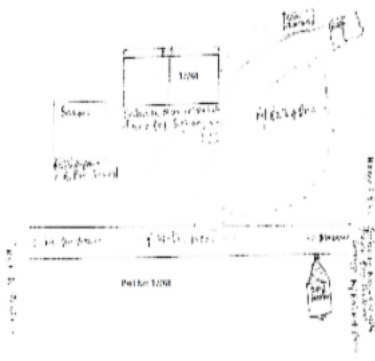

নির্বাচক নিবন্ধন আধিকারিকের স্বাক্ষর

Nazri Naksha

Google Map View

Polling Station Building Front View

Polling Station Front View

Cad View

Key MAP View

1 নাম : বিধুভূষণ সরকার পিতার নাম: ভুবন মোহন সরকার বাড়ির নং : n0302 বয়স : 78 লিঙ্গ : পুরুষ	CFC1924620 ফটো উপলব্ধ	2 নাম : অমিয়া প্রভা সরকার স্বামীর নাম: বিধুভূষণ সরকার বাড়ির নং : n0303 বয়স : 77 লিঙ্গ : মহিলা	KZC2796118 ফটো উপলব্ধ	3 নাম : চন্দ্রিমা সরকার পিতার নাম: বিধুভূষণ সরকার বাড়ির নং : n0304 বয়স : 45 লিঙ্গ : মহিলা	CFC2006898 ফটো উপলব্ধ
4 নাম : বন্দনা চৌধুরী স্বামীর নাম: বিমানকিশোর চৌধুরী বাড়ির নং : n0093 বয়স : 57 লিঙ্গ : মহিলা	NGW2360097 ফটো উপলব্ধ	5 নাম : অদিতি চৌধুরী পিতার নাম: বিমান কিশোর চৌধুরী বাড়ির নং : n0093 বয়স : 29 লিঙ্গ : মহিলা	NGW1922764 ফটো উপলব্ধ	6 নাম : শিবানী সেন শর্মা (চৌধুরী) স্বামীর নাম: অপূর্ব সেন শর্মা বাড়ির নং : n0246 বয়স : 51 লিঙ্গ : মহিলা	WB/03/017/528148 ফটো উপলব্ধ
7 নাম : সোমা রায় (মুখা) স্বামীর নাম: সমীর রঞ্জন রায় বাড়ির নং : n0247 বয়স : 57 লিঙ্গ : মহিলা	NGW2319721 ফটো উপলব্ধ	8 নাম : রীতশ্রী বসু (মোদক) স্বামীর নাম: আশিস বসু বাড়ির নং : n0295 বয়স : 52 লিঙ্গ : মহিলা	WB/03/020/003465 ফটো উপলব্ধ	9 নাম : মুগাল অধিকারী পিতার নাম: পরেশ চন্দ্র অধিকারী বাড়ির নং : এন00215 বয়স : 41 লিঙ্গ : পুরুষ	KZC2504728 ফটো উপলব্ধ
10 নাম : রত্না অধিকারী স্বামীর নাম: পরেশ অধিকারী বাড়ির নং : এন00215 বয়স : 71 লিঙ্গ : মহিলা	WB/03/020/132019 ফটো উপলব্ধ	11 নাম : কৃষ্ণা আগরওয়াল পিতার নাম: বিজয় কুমার আগরওয়াল বাড়ির নং : এন0195 বয়স : 21 লিঙ্গ : মহিলা	NGW2793917 ফটো উপলব্ধ	12 নাম : রাজেশ কুমার আগরওয়াল পিতার নাম: বিমল কুমার আগরওয়াল বাড়ির নং : n0195 বয়স : 37 লিঙ্গ : পুরুষ	NGW1284496 ফটো উপলব্ধ
13 নাম : বিজয়কুমার আগরওয়াল পিতার নাম: সাঁওয়ালরাম আগরওয়াল বাড়ির নং : n0195 বয়স : 56 লিঙ্গ : পুরুষ	WB/03/020/015293 ফটো উপলব্ধ	14 নাম : অঙ্কিতা আগরওয়াল পিতার নাম: হরি কিষন আগরওয়াল বাড়ির নং : এন0195 বয়স : 23 লিঙ্গ : মহিলা	NGW2679090 ফটো উপলব্ধ	15 নাম : প্রিয়া অধিকারী স্বামীর নাম: শান্তনু অধিকারী বাড়ির নং : এন0199 বয়স : 25 লিঙ্গ : মহিলা	NGW2830875 ফটো উপলব্ধ
16 নাম : শান্তনু অধিকারী পিতার নাম: হুমিকেশ অধিকারী বাড়ির নং : n0199 বয়স : 40 লিঙ্গ : পুরুষ	KZC2236511 ফটো উপলব্ধ	17 নাম : সুনীত অধিকারী পিতার নাম: হুমিকেশ অধিকারী বাড়ির নং : n0199 বয়স : 33 লিঙ্গ : পুরুষ	NGW1530419 ফটো উপলব্ধ	18 নাম : শর্মিলা আধিকারী স্বামীর নাম: হুমিকেশ আধিকারী বাড়ির নং : n0199 বয়স : 56 লিঙ্গ : মহিলা	WB/03/020/015179 ফটো উপলব্ধ
19 নাম : জয়শ্রী ধর পিতার নাম: জয়ন্ত বন্ধু ধর বাড়ির নং : এন0033 বয়স : 22 লিঙ্গ : মহিলা	NGW2867471 ফটো উপলব্ধ	20 নাম : জিপসী ইন্দ্র পিতার নাম: রথীন্দ্র নাথ ইন্দ্র বাড়ির নং : নং0212 বয়স : 27 লিঙ্গ : মহিলা	NGW2238228 ফটো উপলব্ধ	21 নাম : মৌসুমী ইন্দ্র স্বামীর নাম: রথীন্দ্র ইন্দ্র বাড়ির নং : n0212 বয়স : 60 লিঙ্গ : মহিলা	WB/03/017/534255 ফটো উপলব্ধ
22 নাম : রথীন্দ্র নাথ ইন্দ্র পিতার নাম: যতীন্দ্র নাথ ইন্দ্র বাড়ির নং : n0212 বয়স : 62 লিঙ্গ : পুরুষ	WB/03/017/534254 ফটো উপলব্ধ	23 নাম : রুবী ইশর স্বামীর নাম: তাপস কুমার ইশর বাড়ির নং : n0041 বয়স : 57 লিঙ্গ : মহিলা	NGW2767135 ফটো উপলব্ধ	24 নাম : কমল ওরাউ পিতার নাম: দুলাও ওঁড়াও বাড়ির নং : n0155 বয়স : 50 লিঙ্গ : পুরুষ	KZC2236529 ফটো উপলব্ধ
25 নাম : রাধা ওরাও স্বামীর নাম: যোগী ওরাও বাড়ির নং : n0155 বয়স : 65 লিঙ্গ : মহিলা	WB/03/020/015574 ফটো উপলব্ধ	26 নাম : কমলা ওরাও পিতার নাম: দুলাও ওরাও বাড়ির নং : n0155 বয়স : 49 লিঙ্গ : মহিলা	WB/03/020/015185 ফটো উপলব্ধ	27 নাম : সুমী ওরাও স্বামীর নাম: দুলাও ওরাও বাড়ির নং : n0147 বয়স : 76 লিঙ্গ : মহিলা	WB/03/020/015177 ফটো উপলব্ধ
28 নাম : নাদুল কুজুর পিতার নাম: বাগচী কুজুর বাড়ির নং : n0147 বয়স : 77 লিঙ্গ : পুরুষ	NGW2359735 ফটো উপলব্ধ	29 নাম : সীমা কুজুর পিতার নাম: নাদুল কুজুর বাড়ির নং : n0147 বয়স : 40 লিঙ্গ : মহিলা	KZC2236545 ফটো উপলব্ধ	30 নাম : কেয়া কুজুর পিতার নাম: নাদুল কুজুর বাড়ির নং : n0147 বয়স : 37 লিঙ্গ : মহিলা	KZC2744084 ফটো উপলব্ধ