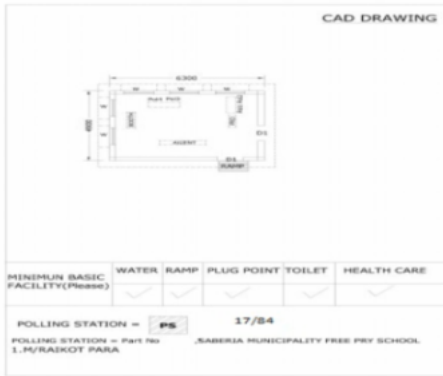

নির্বাচক নিবন্ধন আধিকারিকের স্বাক্ষর

Nazri Naksha

Google Map View

Polling Station Building Front View

Polling Station Front View

Cad View

Key MAP View

1 নাম : বিধুভূষণ সরকার পিতার নাম: ভুবন মোহন সরকার বাড়ির নং : n0302 বয়স : 78 লিঙ্গ : পুরুষ	CFC1924620 ফটো উপলব্ধ	2 নাম : অমিয়া প্রভা সরকার স্বামীর নাম: বিধুভূষণ সরকার বাড়ির নং : n0303 বয়স : 77 লিঙ্গ : মহিলা	KZC2796118 ফটো উপলব্ধ	3 নাম : চন্দ্রিমা সরকার পিতার নাম: বিধুভূষণ সরকার বাড়ির নং : n0304 বয়স : 45 লিঙ্গ : মহিলা	CFC2006898 ফটো উপলব্ধ
4 নাম : বন্দনা চৌধুরী স্বামীর নাম: বিমানকিশোর চৌধুরী বাড়ির নং : n0093 বয়স : 57 লিঙ্গ : মহিলা	NGW2360097 ফটো উপলব্ধ	5 নাম : অদিতি চৌধুরী পিতার নাম: বিমান কিশোর চৌধুরী বাড়ির নং : n0093 বয়স : 29 লিঙ্গ : মহিলা	NGW1922764 ফটো উপলব্ধ	6 নাম : শিবানী সেন শর্মা (চৌধুরী) স্বামীর নাম: অপূর্ব সেন শর্মা বাড়ির নং : n0246 বয়স : 51 লিঙ্গ : মহিলা	WB/03/017/528148 ফটো উপলব্ধ
7 নাম : সোমা রায় (মুখা) স্বামীর নাম: সমীর রঞ্জন রায় বাড়ির নং : n0247 বয়স : 57 লিঙ্গ : মহিলা	NGW2319721 ফটো উপলব্ধ	8 নাম : রীতশ্রী বসু (মোদক) স্বামীর নাম: আশিস বসু বাড়ির নং : n0295 বয়স : 52 লিঙ্গ : মহিলা	WB/03/020/003465 ফটো উপলব্ধ	9 নাম : মুগাল অধিকারী পিতার নাম: পরেশ চন্দ্র অধিকারী বাড়ির নং : এন00215 বয়স : 41 লিঙ্গ : পুরুষ	KZC2504728 ফটো উপলব্ধ
10 নাম : রত্না অধিকারী স্বামীর নাম: পরেশ অধিকারী বাড়ির নং : এন00215 বয়স : 71 লিঙ্গ : মহিলা	WB/03/020/132019 ফটো উপলব্ধ	11 নাম : কৃষ্ণা আগরওয়াল পিতার নাম: বিজয় কুমার আগরওয়াল বাড়ির নং : এন0195 বয়স : 21 লিঙ্গ : মহিলা	NGW2793917 ফটো উপলব্ধ	12 নাম : রাজেশ কুমার আগরওয়াল পিতার নাম: বিমল কুমার আগরওয়াল বাড়ির নং : n0195 বয়স : 37 লিঙ্গ : পুরুষ	NGW1284496 ফটো উপলব্ধ
13 নাম : বিজয়কুমার আগরওয়াল পিতার নাম: সাঁওয়ালরাম আগরওয়াল বাড়ির নং : n0195 বয়স : 56 লিঙ্গ : পুরুষ	WB/03/020/015293 ফটো উপলব্ধ	14 নাম : অঙ্কিতা আগরওয়াল পিতার নাম: হরি কিষন আগরওয়াল বাড়ির নং : এন0195 বয়স : 23 লিঙ্গ : মহিলা	NGW2679090 ফটো উপলব্ধ	15 নাম : প্রিয়া অধিকারী স্বামীর নাম: শান্তনু অধিকারী বাড়ির নং : এন0199 বয়স : 25 লিঙ্গ : মহিলা	NGW2830875 ফটো উপলব্ধ
16 নাম : শান্তনু অধিকারী পিতার নাম: হুমিকেশ অধিকারী বাড়ির নং : n0199 বয়স : 40 লিঙ্গ : পুরুষ	KZC2236511 ফটো উপলব্ধ	17 নাম : সুনীত অধিকারী পিতার নাম: হুমিকেশ অধিকারী বাড়ির নং : n0199 বয়স : 33 লিঙ্গ : পুরুষ	NGW1530419 ফটো উপলব্ধ	18 নাম : শর্মিলা আধিকারী স্বামীর নাম: হুমিকেশ আধিকারী বাড়ির নং : n0199 বয়স : 56 লিঙ্গ : মহিলা	WB/03/020/015179 ফটো উপলব্ধ
19 নাম : জয়শ্রী ধর পিতার নাম: জয়ন্ত বন্ধু ধর বাড়ির নং : এন0033 বয়স : 22 লিঙ্গ : মহিলা	NGW2867471 ফটো উপলব্ধ	20 নাম : জিপসী ইন্দ্র পিতার নাম: রথীন্দ্র নাথ ইন্দ্র বাড়ির নং : নং0212 বয়স : 27 লিঙ্গ : মহিলা	NGW2238228 ফটো উপলব্ধ	21 নাম : মৌসুমী ইন্দ্র স্বামীর নাম: রথীন্দ্র ইন্দ্র বাড়ির নং : n0212 বয়স : 60 লিঙ্গ : মহিলা	WB/03/017/534255 ফটো উপলব্ধ
22 নাম : রথীন্দ্র নাথ ইন্দ্র পিতার নাম: যতীন্দ্র নাথ ইন্দ্র বাড়ির নং : n0212 বয়স : 62 লিঙ্গ : পুরুষ	WB/03/017/534254 ফটো উপলব্ধ	23 নাম : রুবী ইশর স্বামীর নাম: তাপস কুমার ইশর বাড়ির নং : n0041 বয়স : 57 লিঙ্গ : মহিলা	NGW2767135 ফটো উপলব্ধ	24 নাম : কমল ওরাউ পিতার নাম: দুলাও ওঁড়াও বাড়ির নং : n0155 বয়স : 50 লিঙ্গ : পুরুষ	KZC2236529 ফটো উপলব্ধ
25 নাম : রাধা ওরাও স্বামীর নাম: যোগী ওরাও বাড়ির নং : n0155 বয়স : 65 লিঙ্গ : মহিলা	WB/03/020/015574 ফটো উপলব্ধ	26 নাম : কমলা ওরাও পিতার নাম: দুলাও ওরাও বাড়ির নং : n0155 বয়স : 49 লিঙ্গ : মহিলা	WB/03/020/015185 ফটো উপলব্ধ	27 নাম : সুমী ওরাও স্বামীর নাম: দুলাও ওরাও বাড়ির নং : n0147 বয়স : 76 লিঙ্গ : মহিলা	WB/03/020/015177 ফটো উপলব্ধ
28 নাম : নাদুল কুজুর পিতার নাম: বাগচী কুজুর বাড়ির নং : n0147 বয়স : 77 লিঙ্গ : পুরুষ	NGW2359735 ফটো উপলব্ধ	29 নাম : সীমা কুজুর পিতার নাম: নাদুল কুজুর বাড়ির নং : n0147 বয়স : 40 লিঙ্গ : মহিলা	KZC2236545 ফটো উপলব্ধ	30 নাম : কেয়া কুজুর পিতার নাম: নাদুল কুজুর বাড়ির নং : n0147 বয়স : 37 লিঙ্গ : মহিলা	KZC2744084 ফটো উপলব্ধ