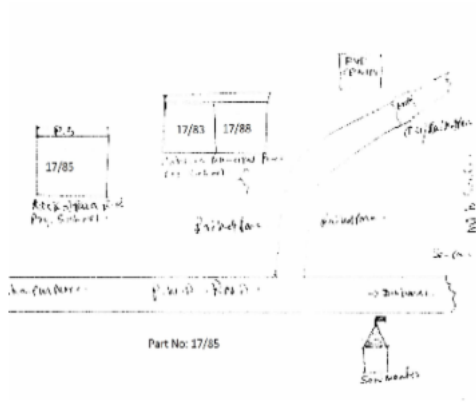

Nazri Naksha