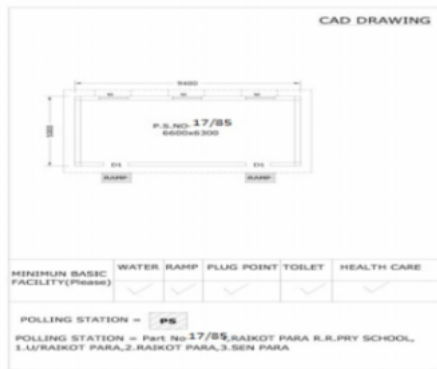

নির্বাচক নিবন্ধন আধিকারিকের স্বাক্ষর

Nazri Naksha

Google Map View

Polling Station Building Front View

Polling Station Front View

Cad View

Key MAP View

1 নাম : দেবব্রত ঘোষ পিতার নাম: দুলাল ঘোষ বাড়ির নং : n0003 বয়স : 49 লিঙ্গ : পুরুষ ফটো উপলব্ধ	WB/03/020/018096	2 নাম : শমিষ্ঠা ঘোষ স্বামীর নাম: দেবব্রত ঘোষ বাড়ির নং : n0003 বয়স : 39 লিঙ্গ : মহিলা ফটো উপলব্ধ	KZC2562767	3 নাম : স্বপন ঘোষ পিতার নাম: দুলাল ঘোষ বাড়ির নং : n0003 বয়স : 49 লিঙ্গ : পুরুষ ফটো উপলব্ধ	KZC1282227
4 নাম : কনকলতা দে স্বামীর নাম: বিধুভূষণ দে বাড়ির নং : n0003 বয়স : 75 লিঙ্গ : মহিলা ফটো উপলব্ধ	NGW1232792	5 নাম : জিপসা বণিক ঘোষ স্বামীর নাম: স্বপন ঘোষ বাড়ির নং : N0003 বয়স : 42 লিঙ্গ : মহিলা ফটো উপলব্ধ	KZC2691277	6 নাম : মিনতী ঘোষ স্বামীর নাম: দুলাল ঘোষ বাড়ির নং : n0003 বয়স : 66 লিঙ্গ : মহিলা ফটো উপলব্ধ	WB/03/020/018320
7 নাম : রনু মায়ের নাম: মায়ী রানি দে বাড়ির নং : 02 বয়স : 60 লিঙ্গ : মহিলা ফটো উপলব্ধ	XFB2058147	8 নাম : মিতা বনিক(দে) স্বামীর নাম: রতন বনিক বাড়ির নং : n0105 বয়স : 56 লিঙ্গ : মহিলা ফটো উপলব্ধ	WB/03/019/453150	9 নাম : রীতা রায় (চক্রবর্তী) স্বামীর নাম: সুদীপ রায় বাড়ির নং : n0308 বয়স : 47 লিঙ্গ : মহিলা ফটো উপলব্ধ	KZC2245652
10 নাম : পায়েল ওরাও পিতার নাম: বাহাদুর রাম ওরাও বাড়ির নং : n0340 বয়স : 27 লিঙ্গ : মহিলা ফটো উপলব্ধ	NGW2112837	11 নাম : শুভম কুন্ডু পিতার নাম: সিদ্ধার্থ কুন্ডু বাড়ির নং : n0008 বয়স : 29 লিঙ্গ : পুরুষ ফটো উপলব্ধ	NGW2017911	12 নাম : অনিতা কুন্ডু স্বামীর নাম: কালিশঙ্কর কুন্ডু বাড়ির নং : n0008 বয়স : 76 লিঙ্গ : মহিলা ফটো উপলব্ধ	WB/03/020/018279
13 নাম : অন্তরা চৌধুরী পিতার নাম: বাপি চৌধুরী বাড়ির নং : এন0007 বয়স : 23 লিঙ্গ : মহিলা ফটো উপলব্ধ	NGW2678589	14 নাম : শিপ্রা কুন্ডু স্বামীর নাম: সিদ্ধার্থ কুন্ডু বাড়ির নং : n0008 বয়স : 53 লিঙ্গ : মহিলা ফটো উপলব্ধ	WB/03/020/018503	15 নাম : জয়া কুনডু স্বামীর নাম: দুলাল কুন্ডু বাড়ির নং : n0007 বয়স : 57 লিঙ্গ : মহিলা ফটো উপলব্ধ	KZC2238046
16 নাম : সিদ্ধার্থ কুন্ডু পিতার নাম: অবিনাশচন্দ্র কুন্ডু বাড়ির নং : n0008 বয়স : 57 লিঙ্গ : পুরুষ ফটো উপলব্ধ	WB/03/020/018028	17 নাম : দুলাল কুন্ডু পিতার নাম: অবিনাশ কুন্ডু বাড়ির নং : n0007 বয়স : 74 লিঙ্গ : পুরুষ ফটো উপলব্ধ	WB/02/014/099376	18 নাম : প্রিতম কুন্ডু পিতার নাম: সিদ্ধার্থ কুন্ডু বাড়ির নং : n0008 বয়স : 32 লিঙ্গ : পুরুষ ফটো উপলব্ধ	NGW1657089
19 নাম : তামান্না কর পিতার নাম: তপন কুমার কর বাড়ির নং : 02 বয়স : 26 লিঙ্গ : মহিলা ফটো উপলব্ধ	XFB2003564	20 নাম : ঈশিতা গুপ্ত বক্সী পিতার নাম: দেবশীষ গুপ্ত বক্সী বাড়ির নং : N0250 বয়স : 24 লিঙ্গ : মহিলা ফটো উপলব্ধ	NGW2621167	21 নাম : নিকিতা গুপ্তা পিতার নাম: রনজিৎ গুপ্তা বাড়ির নং : n0092 বয়স : 34 লিঙ্গ : মহিলা ফটো উপলব্ধ	NGW2017960
22 নাম : আকাশ গুপ্তা পিতার নাম: রঞ্জিত গুপ্তা বাড়ির নং : n0092 বয়স : 29 লিঙ্গ : পুরুষ ফটো উপলব্ধ	NGW1922913	23 নাম : মমতা গুপ্তা স্বামীর নাম: রনজিৎ গুপ্তা বাড়ির নং : n0093 বয়স : 49 লিঙ্গ : মহিলা ফটো উপলব্ধ	NGW2360782	24 নাম : রণজীৎ গুপ্তা পিতার নাম: রামচন্দ্র গুপ্তা বাড়ির নং : n0092 বয়স : 63 লিঙ্গ : পুরুষ ফটো উপলব্ধ	NGW2360790
25 নাম : রকি রায় পিতার নাম: বিজয় কুমার রায় বাড়ির নং : এন0124 বয়স : 35 লিঙ্গ : পুরুষ ফটো উপলব্ধ	NGW1431196	26 নাম : রতনচন্দ্র গুহ পিতার নাম: সুরেশচন্দ্র গুহ বাড়ির নং : n0015 বয়স : 79 লিঙ্গ : পুরুষ ফটো উপলব্ধ	WB/03/020/018284	27 নাম : কৃষ্ণেন্দু গুহ পিতার নাম: রতন চন্দ্র গুহ বাড়ির নং : n0015 বয়স : 39 লিঙ্গ : পুরুষ ফটো উপলব্ধ	KZC2239077
28 নাম : রিতা গোস্বামী চক্রবর্তী স্বামীর নাম: সঞ্জয় গোস্বামী বাড়ির নং : এন0046 বয়স : 34 লিঙ্গ : মহিলা ফটো উপলব্ধ	NGW2678712	29 নাম : কৃষ্ণা গোস্বামী স্বামীর নাম: সন্তোষ গোস্বামী বাড়ির নং : এন0046 বয়স : 61 লিঙ্গ : মহিলা ফটো উপলব্ধ	WB/03/020/018445	30 নাম : সঞ্জয় গোস্বামী পিতার নাম: সন্তোষ গোস্বামী বাড়ির নং : n0046 বয়স : 41 লিঙ্গ : পুরুষ ফটো উপলব্ধ	KZC2238079