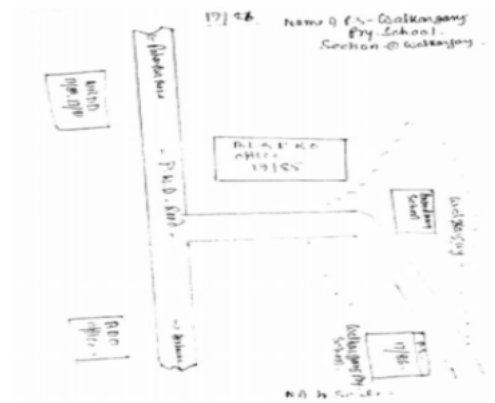

নির্বাচক নিবন্ধন আধিকারিকের স্বাক্ষর

Nazri Naksha

Google Map View

Polling Station Building Front View

Polling Station Front View

Cad View

Key MAP View

1 নাম : মজন মহাম্মদ পিতার নাম : মুহিম মহাম্মদ বাড়ির নং : রাজকরী পারা বয়স : 70 লিঙ্গ : পুরুষ	TJR1779578 ফটো উপলব্ধ	2 নাম : বিজন চক্রবর্তী পিতার নাম : তুলসী চক্রবর্তী বাড়ির নং : n0129 বয়স : 56 লিঙ্গ : পুরুষ	WB/03/017/432388 ফটো উপলব্ধ	3 নাম : দোনালা উইলসন সোরেং পিতার নাম : ইমানিউয়েল সোরেং বাড়ির নং : n0364 বয়স : 37 লিঙ্গ : পুরুষ	NGW1259043 ফটো উপলব্ধ
4 নাম : শুভঙ্কর চক্রবর্তী পিতার নাম : বিজন চক্রবর্তী বাড়ির নং : n0129 বয়স : 26 লিঙ্গ : পুরুষ	NGW2216638 ফটো উপলব্ধ	5 নাম : সুপ্রিয়া দেবনাথ (দত্ত) স্বামীর নাম : নিতাই দেবনাথ বাড়ির নং : n0337 বয়স : 46 লিঙ্গ : মহিলা	NGW2018224 ফটো উপলব্ধ	6 নাম : বিশ্বরূপ চক্রবর্তী পিতার নাম : বিজন চক্রবর্তী বাড়ির নং : n0129 বয়স : 27 লিঙ্গ : পুরুষ	NGW2216646 ফটো উপলব্ধ
7 নাম : টুকি (রায়) বসাক স্বামীর নাম : সুব্রত বসাক বাড়ির নং : n0144 বয়স : 37 লিঙ্গ : মহিলা	NGW1323930 ফটো উপলব্ধ	8 নাম : সঞ্জীব ঈশ্বরারী পিতার নাম : জয় চন্দ্র ঈশ্বরারী বাড়ির নং : n0391 বয়স : 44 লিঙ্গ : পুরুষ	NGW2113033 ফটো উপলব্ধ	9 নাম : অণু ওরাও পিতার নাম : সোমরা ওরাও বাড়ির নং : n0168 বয়স : 60 লিঙ্গ : পুরুষ	NGW1399963 ফটো উপলব্ধ
10 নাম : প্রদীপ কুজুর পিতার নাম : ফ্রানশিস কুজুর বাড়ির নং : n0040 বয়স : 62 লিঙ্গ : পুরুষ	WB/03/020/363029 ফটো উপলব্ধ	11 নাম : বিপতি উরাও(কুজুর) স্বামীর নাম : প্রদীপ কুজুর বাড়ির নং : n0040 বয়স : 57 লিঙ্গ : মহিলা	WB/03/020/363002 ফটো উপলব্ধ	12 নাম : অনোট কুজুর পিতার নাম : অশোক কুমার কুজুর বাড়ির নং : এন0146 বয়স : 25 লিঙ্গ : মহিলা	NGW2721439 ফটো উপলব্ধ
13 নাম : অশোক কুজুর পিতার নাম : তেলেকোর কুজুর বাড়ির নং : n0146 বয়স : 61 লিঙ্গ : পুরুষ	WB/03/020/210566 ফটো উপলব্ধ	14 নাম : প্রতাপ কুজুর পিতার নাম : প্রদীপ কুজুর বাড়ির নং : n0040 বয়স : 35 লিঙ্গ : পুরুষ	NGW1426451 ফটো উপলব্ধ	15 নাম : শুভজিৎ কর্মকার পিতার নাম : গৌতম কর্মকার বাড়ির নং : এন0425 বয়স : 24 লিঙ্গ : পুরুষ	NGW2649143 ফটো উপলব্ধ
16 নাম : গৌতম কর্মকার পিতার নাম : গঙ্গাচরন কর্মকার বাড়ির নং : n0148 বয়স : 52 লিঙ্গ : পুরুষ	NGW2387116 ফটো উপলব্ধ	17 নাম : মিনা কর্মকার (রায়) স্বামীর নাম : গৌতম কর্মকার বাড়ির নং : n0147 বয়স : 46 লিঙ্গ : মহিলা	KZC2628097 ফটো উপলব্ধ	18 নাম : পরমজিৎ সিং পিতার নাম : মহেন্দ্র সিং বাড়ির নং : n0037 বয়স : 41 লিঙ্গ : পুরুষ	KZC2007185 ফটো উপলব্ধ
19 নাম : নির্মল কাউর স্বামীর নাম : মহেন্দ্র সিং বাড়ির নং : n0037 বয়স : 65 লিঙ্গ : মহিলা	WB/03/020/021399 ফটো উপলব্ধ	20 নাম : জসবীর কাউর পিতার নাম : মহেন্দ্র সিং বাড়ির নং : n0037 বয়স : 44 লিঙ্গ : পুরুষ	KZC1386176 ফটো উপলব্ধ	21 নাম : উত্তম কুমার কাজী পিতার নাম : হরেন্দ্র নাথ কাজী বাড়ির নং : n0336 বয়স : 65 লিঙ্গ : পুরুষ	WB/03/021/750024 ফটো উপলব্ধ
22 নাম : অপর্ণা ঈশ্বরারী পিতার নাম : উত্তম কুমার কাজী বাড়ির নং : n0335 বয়স : 57 লিঙ্গ : মহিলা	NGW2915957 ফটো উপলব্ধ	23 নাম : অনুপম কাজী পিতার নাম : উত্তম কুমার কাজী বাড়ির নং : n0334 বয়স : 33 লিঙ্গ : পুরুষ	TJR1406412 ফটো উপলব্ধ	24 নাম : রহিত কাজী পিতার নাম : উত্তম কুমার কাজী বাড়ির নং : N0336 বয়স : 28 লিঙ্গ : পুরুষ	NGW2113058 ফটো উপলব্ধ
25 নাম : স্বপন কুমার কোলে পিতার নাম : রুঞ্চ চন্দ্র কোলে বাড়ির নং : n0123 বয়স : 61 লিঙ্গ : পুরুষ	KZC2237634 ফটো উপলব্ধ	26 নাম : স্নেহা কোলে পিতার নাম : স্বপন কুমার কোলে বাড়ির নং : n0123 বয়স : 28 লিঙ্গ : মহিলা	NGW2018315 ফটো উপলব্ধ	27 নাম : দোলা ঘোষাল স্বামীর নাম : পার্থ প্রতীম ঘোষাল বাড়ির নং : এন0187 বয়স : 58 লিঙ্গ : মহিলা	NGW2409209 ফটো উপলব্ধ
28 নাম : ধ্রুবজ্যোতি ঘোষাল পিতার নাম : দেবরত ঘোষাল বাড়ির নং : n0189 বয়স : 26 লিঙ্গ : পুরুষ	NGW2216588 ফটো উপলব্ধ	29 নাম : চয়ন ঘোষাল পিতার নাম : গৌতম ঘোষাল বাড়ির নং : এন0188 বয়স : 22 লিঙ্গ : পুরুষ	NGW2748242 ফটো উপলব্ধ	30 নাম : দীপাঞ্জলি ঘোষাল পিতার নাম : পার্থ প্রতীম ঘোষাল বাড়ির নং : এন0187 বয়স : 43 লিঙ্গ : পুরুষ	NGW1426741 ফটো উপলব্ধ