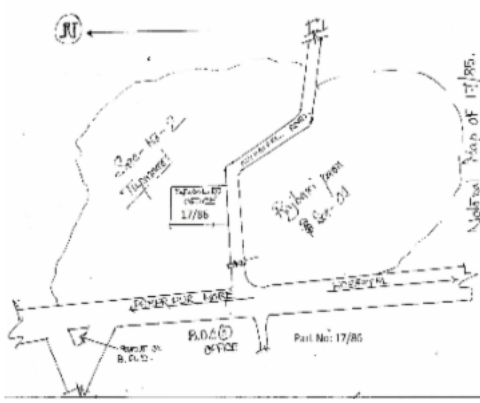

Nazri Naksha