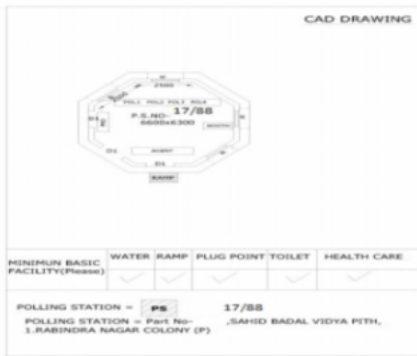

নির্বাচক নিবন্ধন আধিকারিকের স্বাক্ষর

Nazri Naksha

Google Map View

Polling Station Building Front View

Polling Station Front View

Cad View

Key MAP View

1 নাম : বানু বেগম স্বামীর নাম : এজিবুল রহমান বাড়ির নং : n0024 বয়স : 29 লিঙ্গ : মহিলা	NGW2217040 ফটো উপলব্ধ	2 নাম : আবেদা খাতুন স্বামীর নাম : আবদুল জব্বার বাড়ির নং : n0024 বয়স : 76 লিঙ্গ : মহিলা	WB/03/020/033366 ফটো উপলব্ধ	3 নাম : সাহানা পারভিন পিতার নাম : আব্দুস সাত্তার বাড়ির নং : n0020 বয়স : 41 লিঙ্গ : মহিলা	KZC2498228 ফটো উপলব্ধ
4 নাম : এজাবুল রহমান পিতার নাম : আব্দুল জব্বার বাড়ির নং : n0024 বয়স : 38 লিঙ্গ : পুরুষ	KZC2744530 ফটো উপলব্ধ	5 নাম : সাপু মহম্মদ পিতার নাম : রাফিকুল মহম্মদ বাড়ির নং : N0030 বয়স : 24 লিঙ্গ : পুরুষ	NGW2623502 ফটো উপলব্ধ	6 নাম : মসলিমা খাতুন স্বামীর নাম : লতিফুল মহঃ বাড়ির নং : n0025 বয়স : 33 লিঙ্গ : মহিলা	NGW2019552 ফটো উপলব্ধ
7 নাম : রুবি খাতুন পিতার নাম : আবদুল রসিদ বাড়ির নং : এন0014 বয়স : 23 লিঙ্গ : মহিলা	NGW2752152 ফটো উপলব্ধ	8 নাম : মনোয়ারা খাতুন স্বামীর নাম : মোহাম্মদ জালালউদ্দিন বাড়ির নং : n0023 বয়স : 63 লিঙ্গ : মহিলা	NGW2313278 ফটো উপলব্ধ	9 নাম : জমিলা খাতুন স্বামীর নাম : আব্দুল রোহাইত বাড়ির নং : এন0014 বয়স : 40 লিঙ্গ : মহিলা	KZC2679827 ফটো উপলব্ধ
10 নাম : সুরজ শর্মা পিতার নাম : মহেন্দ্র শর্মা বাড়ির নং : এন0268 বয়স : 44 লিঙ্গ : পুরুষ	NGW2673366 ফটো উপলব্ধ	11 নাম : মহঃ রফি পিতার নাম : রহিমুদ্দিন বাড়ির নং : n0014 বয়স : 48 লিঙ্গ : পুরুষ	KZC2241750 ফটো উপলব্ধ	12 নাম : আবিবুল মায়ের নাম : আলোয়া বেওয়া বাড়ির নং : n0041 বয়স : 33 লিঙ্গ : পুরুষ	NGW1658335 ফটো উপলব্ধ
13 নাম : আজিজুল মহম্মদ পিতার নাম : নরুল মহম্মদ বাড়ির নং : n0041 বয়স : 57 লিঙ্গ : পুরুষ	WB/03/020/033373 ফটো উপলব্ধ	14 নাম : আলিমা বেগম স্বামীর নাম : আজিজুল মহম্মদ বাড়ির নং : n0040 বয়স : 42 লিঙ্গ : মহিলা	KZC2241602 ফটো উপলব্ধ	15 নাম : নাজিমা বেগম পিতার নাম : সামসের আলী বাড়ির নং : n0040 বয়স : 38 লিঙ্গ : মহিলা	NGW1658301 ফটো উপলব্ধ
16 নাম : পিনু মহঃ পিতার নাম : আব্দুল রোহাইত বাড়ির নং : n0014 বয়স : 31 লিঙ্গ : পুরুষ	NGW2019388 ফটো উপলব্ধ	17 নাম : সুহিদুল পিতার নাম : ছপীজ মহঃ বাড়ির নং : n0032 বয়স : 56 লিঙ্গ : পুরুষ	WB/03/020/033148 ফটো উপলব্ধ	18 নাম : খয়রুল মহঃ পিতার নাম : আবদুল জব্বার বাড়ির নং : n0024 বয়স : 49 লিঙ্গ : পুরুষ	WB/03/020/033659 ফটো উপলব্ধ
19 নাম : আলোয়া বেওয়া পিতার নাম : নরুল মহম্মদ বাড়ির নং : n0041 বয়স : 76 লিঙ্গ : মহিলা	NGW2313443 ফটো উপলব্ধ	20 নাম : মঞ্জিনা খাতুন স্বামীর নাম : খয়রুল মহঃ বাড়ির নং : n0024 বয়স : 32 লিঙ্গ : মহিলা	NGW1658087 ফটো উপলব্ধ	21 নাম : আবদুস সালাম পিতার নাম : খলিলুর রহমান বাড়ির নং : n0020 বয়স : 56 লিঙ্গ : পুরুষ	NGW2625366 ফটো উপলব্ধ
22 নাম : সজীবন বেওয়া স্বামীর নাম : ছপীজ মহঃ বাড়ির নং : n0032 বয়স : 67 লিঙ্গ : মহিলা	WB/03/020/033636 ফটো উপলব্ধ	23 নাম : সম্পা রায় সরকার স্বামীর নাম : সত্যজীত সরকার বাড়ির নং : N0042 বয়স : 25 লিঙ্গ : মহিলা	NGW2623080 ফটো উপলব্ধ	24 নাম : রুমি বেগম স্বামীর নাম : আবদুল আলি বাড়ির নং : এন0039 বয়স : 33 লিঙ্গ : মহিলা	NGW2649168 ফটো উপলব্ধ
25 নাম : আজিজুল মহম্মদ পিতার নাম : সামসুল হুদা বাড়ির নং : n0029 বয়স : 49 লিঙ্গ : পুরুষ	KZC2241826 ফটো উপলব্ধ	26 নাম : জামরুল পিতার নাম : নজরুল বাড়ির নং : n0034 বয়স : 33 লিঙ্গ : পুরুষ	NGW1924224 ফটো উপলব্ধ	27 নাম : নোবুল মহঃ পিতার নাম : সামসুল হুদা বাড়ির নং : n0029 বয়স : 42 লিঙ্গ : পুরুষ	NGW0376780 ফটো উপলব্ধ
28 নাম : নূর বেগম স্বামীর নাম : মকবুল হোসেন বাড়ির নং : n0036 বয়স : 56 লিঙ্গ : মহিলা	WB/03/020/033350 ফটো উপলব্ধ	29 নাম : রানু খাতুন পিতার নাম : হোসেন আলি বাড়ির নং : n0008 বয়স : 42 লিঙ্গ : মহিলা	KZC2498020 ফটো উপলব্ধ	30 নাম : আজিবুল মহঃ পিতার নাম : সামসুল হুদা বাড়ির নং : n0029 বয়স : 43 লিঙ্গ : পুরুষ	NGW1285279 ফটো উপলব্ধ