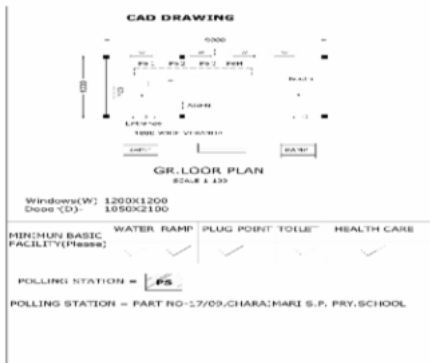

নির্বাচক নিবন্ধন আধিকারিকের স্বাক্ষর

Nazri Naksha

Google Map View

Polling Station Building Front View

Polling Station Front View

Cad View

Key MAP View

বিধানসভা নির্বাচনক্ষেত্রের নং, নাম : 17-জলপাইগুড়ি
ভাগ নং, নাম : 1-চডুইয়ারী