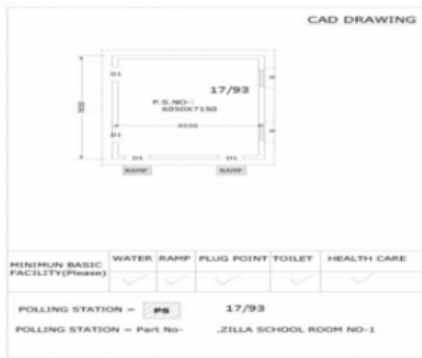

নির্বাচক নিবন্ধন আধিকারিকের স্বাক্ষর

Nazri Naksha

Google Map View

Polling Station Building Front View

Polling Station Front View

Cad View

Key MAP View

1 নাম : কুমকুম রায় স্বামীর নাম: বিমল কৃষ্ণ রায় বাড়ির নং : n0383 বয়স : 61 লিঙ্গ : মহিলা	WB/03/020/039697	ফটো উপলব্ধ	2 নাম : বিমল কৃষ্ণ রায় পিতার নাম: ব্রজেন্দ্র নাথ রায় বাড়ির নং : n0384 বয়স : 67 লিঙ্গ : পুরুষ	WB/03/020/039696	ফটো উপলব্ধ	3 নাম : কাজরী রায় পিতার নাম: বিমল কৃষ্ণ রায় বাড়ির নং : n0384 বয়স : 28 লিঙ্গ : মহিলা	NGW2228682	ফটো উপলব্ধ
4 নাম : শুরা কবিরাজ স্বামীর নাম: অনিল কবিরাজ বাড়ির নং : n0055 বয়স : 54 লিঙ্গ : মহিলা	KZC2416592	ফটো উপলব্ধ	5 নাম : যশোদা সা(সোহা) স্বামীর নাম: নাগেশ্বর সাহা বাড়ির নং : n0430 বয়স : 35 লিঙ্গ : মহিলা	NGW1232057	ফটো উপলব্ধ	6 নাম : প্লাবন কবিরাজ পিতার নাম: অনিল কবিরাজ বাড়ির নং : n0032 বয়স : 29 লিঙ্গ : পুরুষ	NGW2021681	ফটো উপলব্ধ
7 নাম : অনিল কবিরাজ পিতার নাম: বানীকান্ত কবিরাজ বাড়ির নং : n0032 বয়স : 65 লিঙ্গ : পুরুষ	WB/03/025/390206	ফটো উপলব্ধ	8 নাম : কৃষ্ণা কুন্ডু স্বামীর নাম: বিষ্ণু কান্তি কুন্ডু বাড়ির নং : n0042 বয়স : 53 লিঙ্গ : মহিলা	WB/03/020/387667	ফটো উপলব্ধ	9 নাম : বিষ্ণু কান্তি কুন্ডু পিতার নাম: কালীপদ কুন্ডু বাড়ির নং : n0042 বয়স : 66 লিঙ্গ : পুরুষ	WB/03/020/039538	ফটো উপলব্ধ
10 নাম : প্রত্যাষা দে পিতার নাম: প্রদীপ কুমার দে বাড়ির নং : এন0048 বয়স : 24 লিঙ্গ : মহিলা	NGW2676039	ফটো উপলব্ধ	11 নাম : ঝুমা দে স্বামীর নাম: প্রদীপ কুমার দে বাড়ির নং : n0048 বয়স : 57 লিঙ্গ : মহিলা	NGW2322097	ফটো উপলব্ধ	12 নাম : প্রমিলা কুমারী (মন্ডল) স্বামীর নাম: সুনীল মন্ডল বাড়ির নং : n0397 বয়স : 43 লিঙ্গ : মহিলা	NGW1801414	ফটো উপলব্ধ
13 নাম : অর্নব কর পিতার নাম: তমালকৃষ্ণ কর বাড়ির নং : n0030 বয়স : 49 লিঙ্গ : পুরুষ	WB/03/020/039752	ফটো উপলব্ধ	14 নাম : অল্লান কর পিতার নাম: তমালকৃষ্ণ কর বাড়ির নং : n0030 বয়স : 45 লিঙ্গ : পুরুষ	KZC2247039	ফটো উপলব্ধ	15 নাম : শ্রেয়শী সরকার পিতার নাম: সুভাশিস সরকার বাড়ির নং : এন0030 বয়স : 22 লিঙ্গ : মহিলা	NGW2792844	ফটো উপলব্ধ
16 নাম : অর্নিবান কর পিতার নাম: তমালকৃষ্ণ কর বাড়ির নং : n0030 বয়স : 57 লিঙ্গ : পুরুষ	KZC1360189	ফটো উপলব্ধ	17 নাম : স্বপনা কর স্বামীর নাম: তমাল কর বাড়ির নং : n0030 বয়স : 73 লিঙ্গ : মহিলা	WB/03/020/039468	ফটো উপলব্ধ	18 নাম : তমালকৃষ্ণ কর পিতার নাম: হরেন্দ্র কুমার কর বাড়ির নং : n0030 বয়স : 86 লিঙ্গ : পুরুষ	WB/03/020/039388	ফটো উপলব্ধ
19 নাম : অনন্যা কর পিতার নাম: তমালকৃষ্ণ কর বাড়ির নং : n0030 বয়স : 51 লিঙ্গ : মহিলা	WB/03/020/039469	ফটো উপলব্ধ	20 নাম : পারমিতা খাঁ কর্মকার (কর) স্বামীর নাম: অর্নিবান কর বাড়ির নং : n0122 বয়স : 47 লিঙ্গ : মহিলা	KZC2616423	ফটো উপলব্ধ	21 নাম : সুদেবকান্তি গুপ্তভায়া পিতার নাম: বিভাষ গুপ্তভায়া বাড়ির নং : n0015 বয়স : 50 লিঙ্গ : পুরুষ	WB/03/020/093060	ফটো উপলব্ধ
22 নাম : শাশ্বতী গুপ্তভায়া স্বামীর নাম: প্রমিত ভৌমিক বাড়ির নং : n0021 বয়স : 55 লিঙ্গ : মহিলা	KZC0033639	ফটো উপলব্ধ	23 নাম : মনা রাউত পিতার নাম: মেঘু রাউত বাড়ির নং : n0015 বয়স : 51 লিঙ্গ : মহিলা	KZC2247047	ফটো উপলব্ধ	24 নাম : অদিতী গুপ্ত ভায়া পিতার নাম: বিভাষকান্তি গুপ্ত ভায়া বাড়ির নং : n0015 বয়স : 81 লিঙ্গ : মহিলা	WB/03/020/039085	ফটো উপলব্ধ
Q 25 নাম : পিংকি গুপ্তভায়া পিতার নাম: মানস গুপ্তভায়া বাড়ির নং : বয়স : 33 লিঙ্গ : মহিলা	NGW1531896	ফটো উপলব্ধ	Q 26 নাম : তাপসী গুপ্তভায়া (চক্রবর্তী) স্বামীর নাম: মানস গুপ্তভায়া বাড়ির নং : বয়স : 58 লিঙ্গ : মহিলা	NGW1325752	ফটো উপলব্ধ	27 নাম : অর্জিত কুমার গোয়ালা পিতার নাম: রামেশ্বর গোয়ালা বাড়ির নং : n0105 বয়স : 54 লিঙ্গ : পুরুষ	NGW2390920	ফটো উপলব্ধ
28 নাম : শুভঙ্কর গোয়ালা পিতার নাম: অর্জিত কুমার গোয়ালা বাড়ির নং : N0105 বয়স : 24 লিঙ্গ : পুরুষ	NGW2626729	ফটো উপলব্ধ	29 নাম : পীযুষ কান্তি ঘোষ পিতার নাম: পরিতোষ ঘোষ বাড়ির নং : n0433 বয়স : 39 লিঙ্গ : পুরুষ	KZC2746360	ফটো উপলব্ধ	30 নাম : কৃষ্ণেন্দু কুমার ঘোষ পিতার নাম: মহেন্দ্র কুমার ঘোষ বাড়ির নং : এন0346 বয়স : 46 লিঙ্গ : পুরুষ	ROQ2604767	ফটো উপলব্ধ