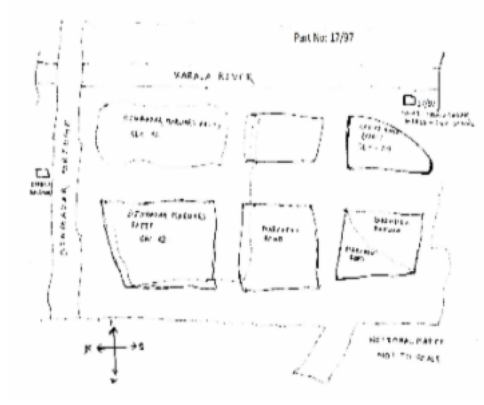

Nazri Naksha