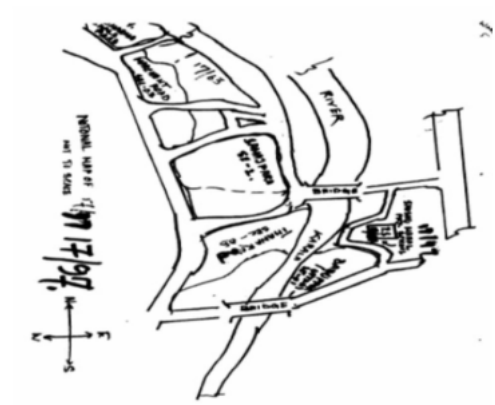

Key MAP View