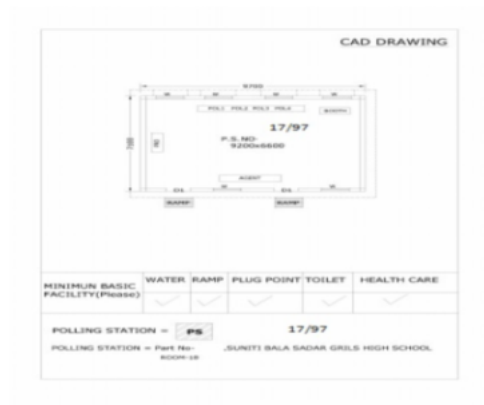

নির্বাচক নিবন্ধন আধিকারিকের স্বাক্ষর

Nazri Naksha

Google Map View

Polling Station Building Front View

Polling Station Front View

Cad View

Key MAP View

1 নাম : ইদ মহাম্মদ পিতার নাম: দোস মহম্মদ বাড়ির নং : n0029 বয়স : 66 লিঙ্গ : পুরুষ	KZC2574317 ফটো উপলব্ধ	2 নাম : মুন্নি রাম স্বামীর নাম: সীতা রাম বাড়ির নং : n0039 বয়স : 26 লিঙ্গ : মহিলা	NGW2229219 ফটো উপলব্ধ	3 নাম : মঞ্জু রাম স্বামীর নাম: সীতা রাম বাড়ির নং : n0040 বয়স : 56 লিঙ্গ : মহিলা	WB/03/001/537377 ফটো উপলব্ধ
4 নাম : কাবেরী সরকার বর্ধন স্বামীর নাম: চিরঞ্জিৎ বর্ধন বাড়ির নং : এন0038 বয়স : 32 লিঙ্গ : মহিলা	IKL1520774 ফটো উপলব্ধ	5 নাম : সিতা রাম পিতার নাম: বিরল রাম বাড়ির নং : n0039 বয়স : 66 লিঙ্গ : পুরুষ	WB/03/001/537368 ফটো উপলব্ধ	6 নাম : চিরঞ্জিৎ বর্ধন পিতার নাম: চিত্তরঞ্জন বর্ধন বাড়ির নং : n0038 বয়স : 37 লিঙ্গ : পুরুষ	KZC2743565 ফটো উপলব্ধ
7 নাম : মহঃ আফজল হোসেন পিতার নাম: ইদ মহম্মদ বাড়ির নং : n0029 বয়স : 31 লিঙ্গ : পুরুষ	NGW1661370 ফটো উপলব্ধ	8 নাম : নজির মহঃ পিতার নাম: দোস মহম্মদ বাড়ির নং : n0029 বয়স : 55 লিঙ্গ : পুরুষ	KZC2574325 ফটো উপলব্ধ	9 নাম : বিকি রাম পিতার নাম: সীতা রাম বাড়ির নং : n0039 বয়স : 29 লিঙ্গ : পুরুষ	NGW2023315 ফটো উপলব্ধ
10 নাম : পিতার নাম: বাড়ির নং : নং018 বয়স : 28 লিঙ্গ : মহিলা	AVV1248525 ফটো উপলব্ধ	11 নাম : প্রবীর অধিকারী পিতার নাম: প্রকাশচন্দ্র অধিকারী বাড়ির নং : এন0320 বয়স : 53 লিঙ্গ : পুরুষ	NGW2889368 ফটো উপলব্ধ	12 নাম : ক্রিশ আগরওয়াল পিতার নাম: ললিত আগরওয়াল বাড়ির নং : সামাজ পাড়া, জালপাইগুড়ি বয়স : 22 লিঙ্গ : পুরুষ	NGW2835817 ফটো উপলব্ধ
13 নাম : শক্ত দয়াল আগরওয়াল পিতার নাম: প্রভুদয়াল আগরওয়াল বাড়ির নং : n0223 বয়স : 58 লিঙ্গ : পুরুষ	KZC1295781 ফটো উপলব্ধ	14 নাম : নগমা আলি রহমান স্বামীর নাম: মোহম্মদ আশিক রহমান বাড়ির নং : 3এ বয়স : 38 লিঙ্গ : মহিলা	NGW2649200 ফটো উপলব্ধ	15 নাম : শুভম কুমার পিতার নাম: মুরলিধর মন্ডল বাড়ির নং : n0206 বয়স : 34 লিঙ্গ : পুরুষ	NGW1661438 ফটো উপলব্ধ
16 নাম : স্নেহা কুমারী পিতার নাম: মুরলিধর মন্ডল বাড়ির নং : n0207 বয়স : 31 লিঙ্গ : মহিলা	NGW1661446 ফটো উপলব্ধ	17 নাম : তরুন কুমার ঘোষ পিতার নাম: বিজয় ঘোষ বাড়ির নং : 56/93 বয়স : 56 লিঙ্গ : পুরুষ	KZC2263416 ফটো উপলব্ধ	18 নাম : পূর্ণিমা চক্রবর্তী স্বামীর নাম: হরেকৃষ্ণ সাহা বাড়ির নং : এন0321 বয়স : 62 লিঙ্গ : মহিলা	NGW2829943 ফটো উপলব্ধ
19 নাম : আদিত্রী চৌধুরী পিতার নাম: রাকেশ চৌধুরী বাড়ির নং : এন0138 বয়স : 23 লিঙ্গ : মহিলা	NGW2762490 ফটো উপলব্ধ	20 নাম : বিশুজিত বা পিতার নাম: মহারুদ্র বা বাড়ির নং : n0014 বয়স : 26 লিঙ্গ : পুরুষ	NGW2229227 ফটো উপলব্ধ	21 নাম : রেখা বা স্বামীর নাম: মহারুদ্র বা বাড়ির নং : n0014 বয়স : 42 লিঙ্গ : মহিলা	KZC2747046 ফটো উপলব্ধ
22 নাম : মহারুদ্র বা পিতার নাম: জয়নারায়ন বা বাড়ির নং : n0014 বয়স : 63 লিঙ্গ : পুরুষ	BR/12/069/669149 ফটো উপলব্ধ	23 নাম : জিবব দেবী বা স্বামীর নাম: জয়নারায়ন বা বাড়ির নং : n0014 বয়স : 84 লিঙ্গ : মহিলা	BR/12/069/669411 ফটো উপলব্ধ	24 নাম : প্রসেনজিৎ বাঁ পিতার নাম: মহারুদ্র বাঁ বাড়ির নং : N0014 বয়স : 24 লিঙ্গ : পুরুষ	NGW2628741 ফটো উপলব্ধ
25 নাম : সঞ্জীৎ কুমার দাস পিতার নাম: সুখন দাস বাড়ির নং : n0022 বয়স : 41 লিঙ্গ : পুরুষ	KZC2257400 ফটো উপলব্ধ	26 নাম : হাসি দাস স্বামীর নাম: রামচন্দ্র দাস বাড়ির নং : n0021 বয়স : 61 লিঙ্গ : মহিলা	WB/03/020/123429 ফটো উপলব্ধ	27 নাম : বিন্দাদেবী দাস স্বামীর নাম: সুকন দাস বাড়ির নং : n0022 বয়স : 66 লিঙ্গ : মহিলা	WB/03/020/123594 ফটো উপলব্ধ
28 নাম : সুপ্রিয়া দাস সরকার স্বামীর নাম: শঙ্কর সরকার বাড়ির নং : n0033 বয়স : 65 লিঙ্গ : মহিলা	NGW2776003 ফটো উপলব্ধ	29 নাম : রাজকুমারী সাহ স্বামীর নাম: বিনোদ সাহ বাড়ির নং : n0011 বয়স : 54 লিঙ্গ : মহিলা	WB/03/020/123600 ফটো উপলব্ধ	30 নাম : প্রিতিকুমারী সাহ স্বামীর নাম: অশোক সাহ বাড়ির নং : n0011 বয়স : 38 লিঙ্গ : মহিলা	NGW1326891 ফটো উপলব্ধ