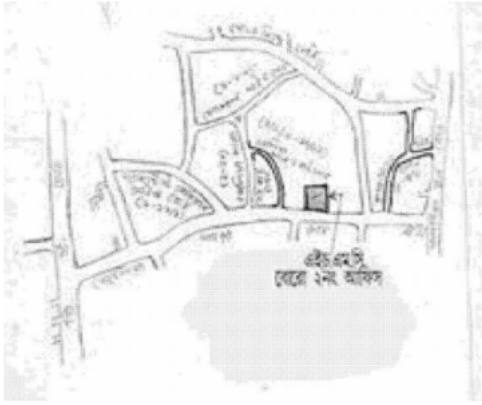

Nazri Naksha