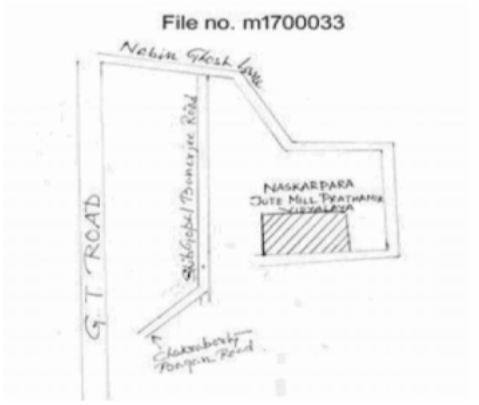

Nazri Naksha