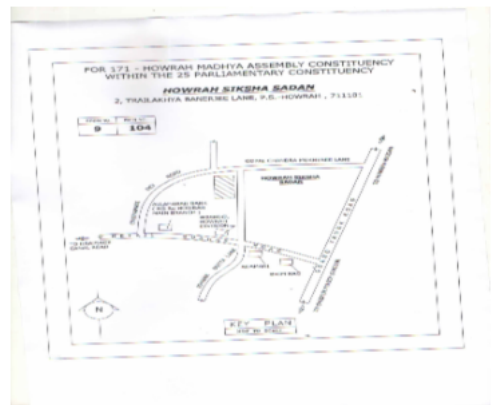

Key MAP View