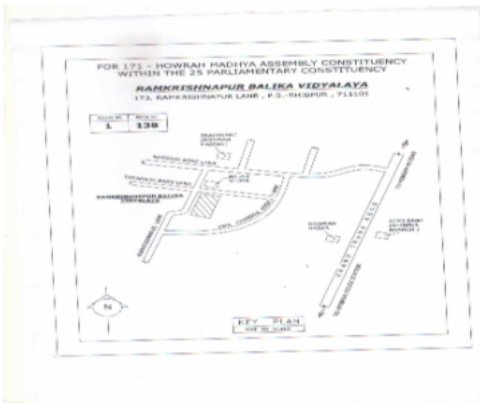

নির্বাচক নিবন্ধন আধিকারিকের স্বাক্ষর

Nazri Naksha

Google Map View

Polling Station Building Front View

Polling Station Front View

Cad View

Key MAP View

বিধানসভা নির্বাচনক্ষেত্রের নং, নাম : 171-হাওড়া মধ্য
ভাগ নং, নাম : 1-ভগবান গাঙ্গুলী লেন (গৃহ নং 1-40)