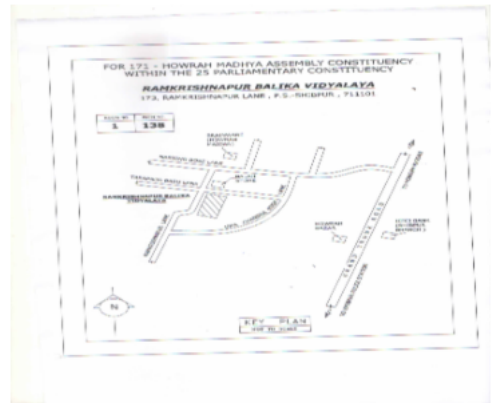

নির্বাচক নিবন্ধন আধিকারিকের স্বাক্ষর

Nazri Naksha

Google Map View

Polling Station Building Front View

Polling Station Front View

Cad View

Key MAP View

বিধানসভা নির্বাচনক্ষেত্রের নং, নাম : 171-হাওড়া মধ্য
ভাগ নং, নাম : 1-ভগবান গাঙ্গুলী লেন (গৃহ নং 1-40)