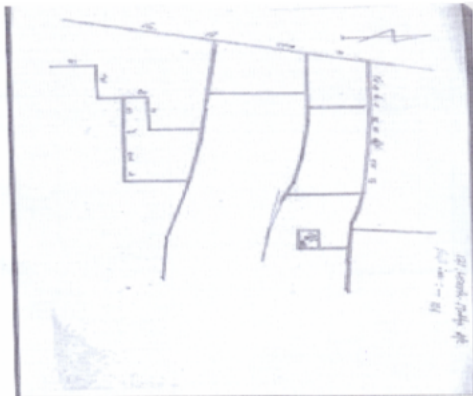

নির্বাচক নিবন্ধন আধিকারিকের স্বাক্ষর

Nazri Naksha

Google Map View

Polling Station Building Front View

Polling Station Front View

Cad View

Key MAP View

1 নাম : সুস্মিতা সাউ পিতার নাম: তারক নাথ সাউ বাড়ির নং : 1 বয়স : 26 লিঙ্গ : মহিলা	APH2357861 ফটো উপলব্ধ	2 নাম : মনীষ সাউ পিতার নাম: শম্ভুনাথ সাউ বাড়ির নং : 1 বয়স : 24 লিঙ্গ : পুরুষ	APH2507861 ফটো উপলব্ধ	3 নাম : মনীষ সাউ পিতার নাম: মহাদেব সাউ বাড়ির নং : 1 বয়স : 23 লিঙ্গ : পুরুষ	APH2666493 ফটো উপলব্ধ
4 নাম : বৈভব বানসাল পিতার নাম: মনোজ বানসাল বাড়ির নং : 1/16 বয়স : 25 লিঙ্গ : পুরুষ	APH2344083 ফটো উপলব্ধ	5 নাম : স্বাতি লোহিয়া স্বামীর নাম: সন্তোষ লোহিয়া বাড়ির নং : 1/16 বয়স : 33 লিঙ্গ : মহিলা	APH2344075 ফটো উপলব্ধ	6 নাম : আরতি সাউ স্বামীর নাম: আনন্দ কুমার সাউ বাড়ির নং : 2 বয়স : 46 লিঙ্গ : মহিলা	APH2670289 ফটো উপলব্ধ
7 নাম : মিথিলেশ কুমার পিতার নাম: লালবাবু ঠাকুর বাড়ির নং : 3 বয়স : 43 লিঙ্গ : পুরুষ	KCL1518158 ফটো উপলব্ধ	8 নাম : সঞ্জয় বড়াল পিতার নাম: জমেশ্বর বড়াল বাড়ির নং : 3 বয়স : 51 লিঙ্গ : পুরুষ	KCL2450971 ফটো উপলব্ধ	9 নাম : হেমা বড়াল স্বামীর নাম: সঞ্জয় বড়াল বাড়ির নং : 3 বয়স : 51 লিঙ্গ : মহিলা	APH1485614 ফটো উপলব্ধ
10 নাম : সমর বড়াল পিতার নাম: জামেশ্বর বড়াল বাড়ির নং : 3 বয়স : 44 লিঙ্গ : পুরুষ	APH1039577 ফটো উপলব্ধ	11 নাম : সঞ্জু বড়াল পিতার নাম: সঞ্জয় বড়াল বাড়ির নং : 3 বয়স : 28 লিঙ্গ : মহিলা	APH2260057 ফটো উপলব্ধ	12 নাম : সুজাতা বড়াল পিতার নাম: সঞ্জয় বড়াল বাড়ির নং : 3 বয়স : 26 লিঙ্গ : মহিলা	APH2283539 ফটো উপলব্ধ
13 নাম : সন্তোষ বড়াল পিতার নাম: সঞ্জয় বড়াল বাড়ির নং : 3 বয়স : 23 লিঙ্গ : পুরুষ	APH2713121 ফটো উপলব্ধ	14 নাম : প্রীতি জয়সোয়াল স্বামীর নাম: অশোক কুমার জয়সোয়াল বাড়ির নং : 3/1 বয়স : 42 লিঙ্গ : মহিলা	APH2344091 ফটো উপলব্ধ	15 নাম : বিজু কুন্ডু পিতার নাম: রবীন্দ্র কুন্ডু বাড়ির নং : 4 বয়স : 51 লিঙ্গ : পুরুষ	APH2015196 ফটো উপলব্ধ
16 নাম : সোনালী কুন্ডু স্বামীর নাম: বিজু কুন্ডু বাড়ির নং : 4 বয়স : 41 লিঙ্গ : মহিলা	APH2015188 ফটো উপলব্ধ	17 নাম : আনন্দদেবী স্বামীর নাম: জগদীশপ্রসাদ আগরওয়াল বাড়ির নং : 5 বয়স : 70 লিঙ্গ : মহিলা	KCL0057687 ফটো উপলব্ধ	18 নাম : উত্তম দেবুই পিতার নাম: অশোক কুমার দেবুই বাড়ির নং : 5 বয়স : 27 লিঙ্গ : পুরুষ	APH2519304 ফটো উপলব্ধ
19 নাম : দীপেন্দ্র আগরওয়াল পিতার নাম: সন্দীপ কুমার আগরওয়াল বাড়ির নং : 5 বয়স : 25 লিঙ্গ : পুরুষ	APH2330975 ফটো উপলব্ধ	20 নাম : জগদীশপ্রসাদ আগরওয়াল পিতার নাম: বন্দীপ্রসাদ আগরওয়াল বাড়ির নং : 5 বয়স : 80 লিঙ্গ : পুরুষ	KCL0057679 ফটো উপলব্ধ	21 নাম : সন্দীপকুমার আগরওয়াল পিতার নাম: জগদীশপ্রসাদ আগরওয়াল বাড়ির নং : 5 বয়স : 56 লিঙ্গ : পুরুষ	KCL0057695 ফটো উপলব্ধ
22 নাম : মোনা আগরওয়াল স্বামীর নাম: সন্দীপ আগরওয়াল বাড়ির নং : 5 বয়স : 54 লিঙ্গ : মহিলা	KCL2391050 ফটো উপলব্ধ	23 নাম : দীপক কুমার আগরওয়াল পিতার নাম: জগদীশপ্রসাদ আগরওয়াল বাড়ির নং : 5 বয়স : 50 লিঙ্গ : পুরুষ	KCL0057711 ফটো উপলব্ধ	24 নাম : প্রীতি আগরওয়াল পিতার নাম: সন্দীপ কুমার আগরওয়াল বাড়ির নং : 5 বয়স : 28 লিঙ্গ : মহিলা	APH2283588 ফটো উপলব্ধ
25 নাম : শুভম আগরওয়াল পিতার নাম: সন্দীপ কুমার আগরওয়াল বাড়ির নং : 5 বয়স : 24 লিঙ্গ : পুরুষ	APH2647592 ফটো উপলব্ধ	26 নাম : অভিষেক আগরওয়াল পিতার নাম: দীপক কুমার আগরওয়াল বাড়ির নং : 5 বয়স : 21 লিঙ্গ : পুরুষ	APH2714806 ফটো উপলব্ধ	27 নাম : জগদীশ প্রসাদ বাহেতী পিতার নাম: মালচাঁদ ভাইতী বাড়ির নং : 5 বয়স : 65 লিঙ্গ : পুরুষ	KCL2451177 ফটো উপলব্ধ
28 নাম : মঞ্জু ভাইতী স্বামীর নাম: জগদীশ ভাইতী বাড়ির নং : 5 বয়স : 61 লিঙ্গ : মহিলা	KCL2451219 ফটো উপলব্ধ	29 নাম : বিজয় কুমার ভাইতী পিতার নাম: মালচাঁদ ভাইতী বাড়ির নং : 5 বয়স : 59 লিঙ্গ : পুরুষ	KCL1518372 ফটো উপলব্ধ	30 নাম : দীপক ভাইতী পিতার নাম: জগদীশ প্রসাদ ভাইতী বাড়ির নং : 5 বয়স : 41 লিঙ্গ : পুরুষ	KCL2390987 ফটো উপলব্ধ