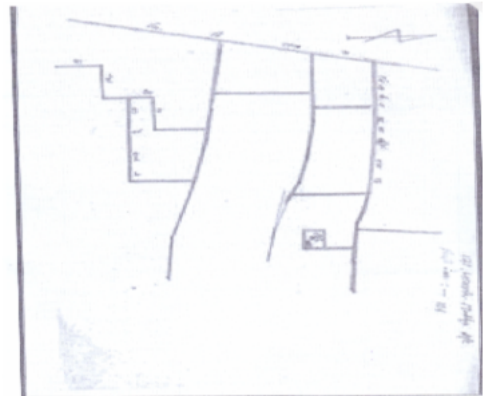

নির্বাচক নিবন্ধন আধিকারিকের স্বাক্ষর

Nazri Naksha

Google Map View

Polling Station Building Front View

Polling Station Front View

Cad View

Key MAP View

1 নাম : সুস্মিতা সাউ পিতার নাম: তারক নাথ সাউ বাড়ির নং : 1 বয়স : 26 লিঙ্গ : মহিলা	APH2357861 ফটো উপলব্ধ	2 নাম : মনীষ সাউ পিতার নাম: শম্ভুনাথ সাউ বাড়ির নং : 1 বয়স : 24 লিঙ্গ : পুরুষ	APH2507861 ফটো উপলব্ধ	3 নাম : মনীষ সাউ পিতার নাম: মহাদেব সাউ বাড়ির নং : 1 বয়স : 23 লিঙ্গ : পুরুষ	APH2666493 ফটো উপলব্ধ
4 নাম : বৈভব বানসাল পিতার নাম: মনোজ বানসাল বাড়ির নং : 1/16 বয়স : 25 লিঙ্গ : পুরুষ	APH2344083 ফটো উপলব্ধ	5 নাম : স্বাতি লোহিয়া স্বামীর নাম: সন্তোষ লোহিয়া বাড়ির নং : 1/16 বয়স : 33 লিঙ্গ : মহিলা	APH2344075 ফটো উপলব্ধ	6 নাম : আরতি সাউ স্বামীর নাম: আনন্দ কুমার সাউ বাড়ির নং : 2 বয়স : 46 লিঙ্গ : মহিলা	APH2670289 ফটো উপলব্ধ
7 নাম : মিথিলেশ কুমার পিতার নাম: লালবাবু ঠাকুর বাড়ির নং : 3 বয়স : 43 লিঙ্গ : পুরুষ	KCL1518158 ফটো উপলব্ধ	8 নাম : সঞ্জয় বড়াল পিতার নাম: জমেশ্বর বড়াল বাড়ির নং : 3 বয়স : 51 লিঙ্গ : পুরুষ	KCL2450971 ফটো উপলব্ধ	9 নাম : হেমা বড়াল স্বামীর নাম: সঞ্জয় বড়াল বাড়ির নং : 3 বয়স : 51 লিঙ্গ : মহিলা	APH1485614 ফটো উপলব্ধ
10 নাম : সমর বড়াল পিতার নাম: জামেশ্বর বড়াল বাড়ির নং : 3 বয়স : 44 লিঙ্গ : পুরুষ	APH1039577 ফটো উপলব্ধ	11 নাম : সঞ্জু বড়াল পিতার নাম: সঞ্জয় বড়াল বাড়ির নং : 3 বয়স : 28 লিঙ্গ : মহিলা	APH2260057 ফটো উপলব্ধ	12 নাম : সুজাতা বড়াল পিতার নাম: সঞ্জয় বড়াল বাড়ির নং : 3 বয়স : 26 লিঙ্গ : মহিলা	APH2283539 ফটো উপলব্ধ
13 নাম : সন্তোষ বড়াল পিতার নাম: সঞ্জয় বড়াল বাড়ির নং : 3 বয়স : 23 লিঙ্গ : পুরুষ	APH2713121 ফটো উপলব্ধ	14 নাম : প্রীতি জয়সোয়াল স্বামীর নাম: অশোক কুমার জয়সোয়াল বাড়ির নং : 3/1 বয়স : 42 লিঙ্গ : মহিলা	APH2344091 ফটো উপলব্ধ	15 নাম : বিজু কুন্ডু পিতার নাম: রবীন্দ্র কুন্ডু বাড়ির নং : 4 বয়স : 51 লিঙ্গ : পুরুষ	APH2015196 ফটো উপলব্ধ
16 নাম : সোনালী কুন্ডু স্বামীর নাম: বিজু কুন্ডু বাড়ির নং : 4 বয়স : 41 লিঙ্গ : মহিলা	APH2015188 ফটো উপলব্ধ	17 নাম : আনন্দদেবী স্বামীর নাম: জগদীশপ্রসাদ আগরওয়াল বাড়ির নং : 5 বয়স : 70 লিঙ্গ : মহিলা	KCL0057687 ফটো উপলব্ধ	18 নাম : উত্তম দেবুই পিতার নাম: অশোক কুমার দেবুই বাড়ির নং : 5 বয়স : 27 লিঙ্গ : পুরুষ	APH2519304 ফটো উপলব্ধ
19 নাম : দীপেন্দ্র আগরওয়াল পিতার নাম: সন্দীপ কুমার আগরওয়াল বাড়ির নং : 5 বয়স : 25 লিঙ্গ : পুরুষ	APH2330975 ফটো উপলব্ধ	20 নাম : জগদীশপ্রসাদ আগরওয়াল পিতার নাম: বন্দীপ্রসাদ আগরওয়াল বাড়ির নং : 5 বয়স : 80 লিঙ্গ : পুরুষ	KCL0057679 ফটো উপলব্ধ	21 নাম : সন্দীপকুমার আগরওয়াল পিতার নাম: জগদীশপ্রসাদ আগরওয়াল বাড়ির নং : 5 বয়স : 56 লিঙ্গ : পুরুষ	KCL0057695 ফটো উপলব্ধ
22 নাম : মোনা আগরওয়াল স্বামীর নাম: সন্দীপ আগরওয়াল বাড়ির নং : 5 বয়স : 54 লিঙ্গ : মহিলা	KCL2391050 ফটো উপলব্ধ	23 নাম : দীপক কুমার আগরওয়াল পিতার নাম: জগদীশপ্রসাদ আগরওয়াল বাড়ির নং : 5 বয়স : 50 লিঙ্গ : পুরুষ	KCL0057711 ফটো উপলব্ধ	24 নাম : প্রীতি আগরওয়াল পিতার নাম: সন্দীপ কুমার আগরওয়াল বাড়ির নং : 5 বয়স : 28 লিঙ্গ : মহিলা	APH2283588 ফটো উপলব্ধ
25 নাম : শুভম আগরওয়াল পিতার নাম: সন্দীপ কুমার আগরওয়াল বাড়ির নং : 5 বয়স : 24 লিঙ্গ : পুরুষ	APH2647592 ফটো উপলব্ধ	26 নাম : অভিষেক আগরওয়াল পিতার নাম: দীপক কুমার আগরওয়াল বাড়ির নং : 5 বয়স : 21 লিঙ্গ : পুরুষ	APH2714806 ফটো উপলব্ধ	27 নাম : জগদীশ প্রসাদ বাহেতী পিতার নাম: মালচাঁদ ভাইতী বাড়ির নং : 5 বয়স : 65 লিঙ্গ : পুরুষ	KCL2451177 ফটো উপলব্ধ
28 নাম : মঞ্জু ভাইতী স্বামীর নাম: জগদীশ ভাইতী বাড়ির নং : 5 বয়স : 61 লিঙ্গ : মহিলা	KCL2451219 ফটো উপলব্ধ	29 নাম : বিজয় কুমার ভাইতী পিতার নাম: মালচাঁদ ভাইতী বাড়ির নং : 5 বয়স : 59 লিঙ্গ : পুরুষ	KCL1518372 ফটো উপলব্ধ	30 নাম : দীপক ভাইতী পিতার নাম: জগদীশ প্রসাদ ভাইতী বাড়ির নং : 5 বয়স : 41 লিঙ্গ : পুরুষ	KCL2390987 ফটো উপলব্ধ