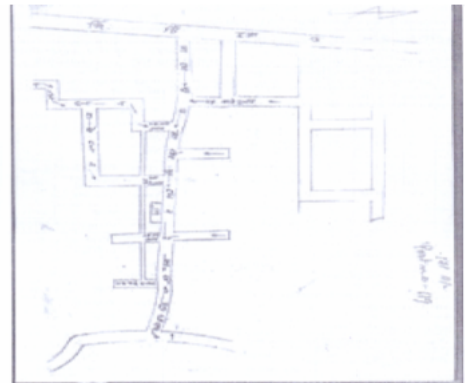

নির্বাচক নিবন্ধন আধিকারিকের স্বাক্ষর

Nazri Naksha

Google Map View

Polling Station Building Front View

Polling Station Front View

Cad View

Key MAP View

1 নাম : রাহুল কুমার সিং পিতার নাম : মুনোজ সিং বাড়ির নং : 5 বয়স : 27 লিঙ্গ : পুরুষ	APH2283620 ফটো উপলব্ধ	2 নাম : শিবজি বর্মা পিতার নাম : নন্দজি বর্মা বাড়ির নং : 6 বয়স : 60 লিঙ্গ : পুরুষ	KCL0073262 ফটো উপলব্ধ	3 নাম : পুষ্পা দেবী স্বামীর নাম : শিবাজী বার্মা বাড়ির নং : 6 বয়স : 60 লিঙ্গ : মহিলা	KCL0073270 ফটো উপলব্ধ
4 নাম : আশা দেবী স্বামীর নাম : নাগেশ্বর বাড়ির নং : 6 বয়স : 57 লিঙ্গ : মহিলা	KCL2396547 ফটো উপলব্ধ	5 নাম : অশোক কুমার ভট্টাচার্য পিতার নাম : নরেশ্বর সাউ বাড়ির নং : 6 বয়স : 42 লিঙ্গ : পুরুষ	KCL2396554 ফটো উপলব্ধ	6 নাম : রিনা দেবী স্বামীর নাম : রবীন্দ্র গোণ্ড বাড়ির নং : 6 বয়স : 36 লিঙ্গ : মহিলা	APH1861715 ফটো উপলব্ধ
7 নাম : অনিল কুমার বর্মা পিতার নাম : শিবজি বর্মা বাড়ির নং : 6 বয়স : 27 লিঙ্গ : পুরুষ	APH2358828 ফটো উপলব্ধ	8 নাম : সুমিত্রা দেবী স্বামীর নাম : উমাকান্ত পন্ডা বাড়ির নং : 6 বয়স : 65 লিঙ্গ : মহিলা	KCL1043447 ফটো উপলব্ধ	9 নাম : রবীন্দ্র গোণ্ড পিতার নাম : ভুলেতন গোণ্ড বাড়ির নং : 6 বয়স : 49 লিঙ্গ : পুরুষ	KCL1980515 ফটো উপলব্ধ
10 নাম : মায়ী কুমারী গোন্ড পিতার নাম : বুলেটন গন্ড বাড়ির নং : 6 বয়স : 36 লিঙ্গ : মহিলা	KCL2776060 ফটো উপলব্ধ	11 নাম : জগন্নাথ মাহুত পিতার নাম : কৃষ্ণচন্দ্র মাহুত বাড়ির নং : 6 বয়স : 66 লিঙ্গ : পুরুষ	KCL1040674 ফটো উপলব্ধ	12 নাম : লক্ষ্মীপ্রিয়া মাহুত স্বামীর নাম : জগননাথ মাহুত বাড়ির নং : 6 বয়স : 63 লিঙ্গ : মহিলা	KCL2465037 ফটো উপলব্ধ
13 নাম : দয়া শংকর পোরওয়াল পিতার নাম : গুরুনারায়ন পোরওয়াল বাড়ির নং : 6 বয়স : 54 লিঙ্গ : পুরুষ	APH1046036 ফটো উপলব্ধ	14 নাম : নীলম পোরওয়াল স্বামীর নাম : দয়া শংকর পোরওয়াল বাড়ির নং : 6 বয়স : 45 লিঙ্গ : মহিলা	APH1046028 ফটো উপলব্ধ	15 নাম : সুব্রত পোডেল পিতার নাম : দয়া শংকর পোডেল বাড়ির নং : 6 বয়স : 29 লিঙ্গ : পুরুষ	APH2087641 ফটো উপলব্ধ
16 নাম : শ্রুতি পোড়বাল পিতার নাম : দয়া শংকর পোড়বাল বাড়ির নং : 6 বয়স : 24 লিঙ্গ : মহিলা	APH2813970 ফটো উপলব্ধ	17 নাম : বৈকুণ্ঠ সাউ পিতার নাম : বাউরি বন্ধু সাউ বাড়ির নং : 6 বয়স : 53 লিঙ্গ : মহিলা	KCL1533348 ফটো উপলব্ধ	18 নাম : শিবরাম সাউ পিতার নাম : মধুসুদন সাউ বাড়ির নং : 6 বয়স : 58 লিঙ্গ : পুরুষ	APH1468602 ফটো উপলব্ধ
19 নাম : উর্মিলা সাউ স্বামীর নাম : সরমন সাউ বাড়ির নং : 6 বয়স : 56 লিঙ্গ : মহিলা	APH2135275 ফটো উপলব্ধ	20 নাম : মায়ী দেবী সাউ স্বামীর নাম : শিবরাম সাউ বাড়ির নং : 6 বয়স : 49 লিঙ্গ : মহিলা	APH1468610 ফটো উপলব্ধ	21 নাম : অনিতা সাউ স্বামীর নাম : দীপক সাউ বাড়ির নং : 6 বয়স : 42 লিঙ্গ : মহিলা	APH2514966 ফটো উপলব্ধ
22 নাম : প্রকাশ সাউ পিতার নাম : সরবন সাউ বাড়ির নং : 6 বয়স : 37 লিঙ্গ : পুরুষ	APH1861533 ফটো উপলব্ধ	23 নাম : প্রিয়া সাউ স্বামীর নাম : অশোক কুমার সাউ বাড়ির নং : 6 বয়স : 33 লিঙ্গ : মহিলা	APH1861392 ফটো উপলব্ধ	24 নাম : বিশাল কুমার সাউ পিতার নাম : শিবরাম সাউ বাড়ির নং : 6 বয়স : 28 লিঙ্গ : পুরুষ	APH2135325 ফটো উপলব্ধ
25 নাম : পায়েল কুমারী ভট্টাচার্য পিতার নাম : শিবরাম সাউ বাড়ির নং : 6 বয়স : 24 লিঙ্গ : মহিলা	APH2511616 ফটো উপলব্ধ	26 নাম : চন্দন কুমার ভার্মা পিতার নাম : শিবজী ভার্মা বাড়ির নং : 6 বয়স : 35 লিঙ্গ : পুরুষ	APH1049527 ফটো উপলব্ধ	27 নাম : কিরণ বর্মা স্বামীর নাম : চন্দন কুমার বর্মা বাড়ির নং : 6 বয়স : 31 লিঙ্গ : মহিলা	APH2702777 ফটো উপলব্ধ
28 নাম : প্রীয়া কুমারী ভর্মা পিতার নাম : শিউজি ভর্মা বাড়ির নং : 6 বয়স : 31 লিঙ্গ : মহিলা	APH1945989 ফটো উপলব্ধ	29 নাম : প্রশান্ত তিওয়ারি মায়ের নাম : কান্তি তিওয়ারি বাড়ির নং : 7 বয়স : 27 লিঙ্গ : পুরুষ	APH2359073 ফটো উপলব্ধ	30 নাম : সত্যব্রত সেন পিতার নাম : হীরেন্দ্র সেন বাড়ির নং : 7 বয়স : 72 লিঙ্গ : পুরুষ	KCL0039990 ফটো উপলব্ধ