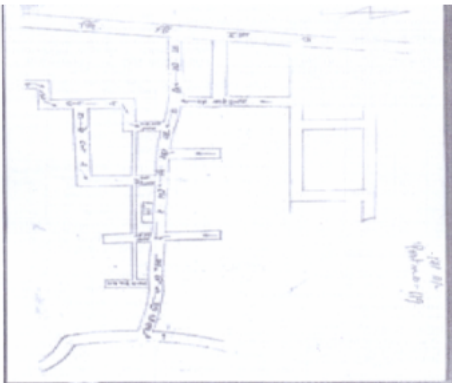

নির্বাচক নিবন্ধন আধিকারিকের স্বাক্ষর

Nazri Naksha

Google Map View

Polling Station Building Front View

Polling Station Front View

Cad View

Key MAP View

1 নাম : রাহুল কুমার সিং পিতার নাম : মুনোজ সিং বাড়ির নং : 5 বয়স : 27 লিঙ্গ : পুরুষ	APH2283620 ফটো উপলব্ধ	2 নাম : শিবজি বর্মা পিতার নাম : নন্দজি বর্মা বাড়ির নং : 6 বয়স : 60 লিঙ্গ : পুরুষ	KCL0073262 ফটো উপলব্ধ	3 নাম : পুষ্পা দেবী স্বামীর নাম : শিবাজী বার্মা বাড়ির নং : 6 বয়স : 60 লিঙ্গ : মহিলা	KCL0073270 ফটো উপলব্ধ
4 নাম : আশা দেবী স্বামীর নাম : নাগেশ্বর বাড়ির নং : 6 বয়স : 57 লিঙ্গ : মহিলা	KCL2396547 ফটো উপলব্ধ	5 নাম : অশোক কুমার ভট্টাচার্য পিতার নাম : নরেশ্বর সাউ বাড়ির নং : 6 বয়স : 42 লিঙ্গ : পুরুষ	KCL2396554 ফটো উপলব্ধ	6 নাম : রিনা দেবী স্বামীর নাম : রবীন্দ্র গোণ্ড বাড়ির নং : 6 বয়স : 36 লিঙ্গ : মহিলা	APH1861715 ফটো উপলব্ধ
7 নাম : অনিল কুমার বর্মা পিতার নাম : শিবজি বর্মা বাড়ির নং : 6 বয়স : 27 লিঙ্গ : পুরুষ	APH2358828 ফটো উপলব্ধ	8 নাম : সুমিত্রা দেবী স্বামীর নাম : উমাকান্ত পন্ডা বাড়ির নং : 6 বয়স : 65 লিঙ্গ : মহিলা	KCL1043447 ফটো উপলব্ধ	9 নাম : রবীন্দ্র গোণ্ড পিতার নাম : ভুলেতন গোণ্ড বাড়ির নং : 6 বয়স : 49 লিঙ্গ : পুরুষ	KCL1980515 ফটো উপলব্ধ
10 নাম : মায়ী কুমারী গোন্ড পিতার নাম : বুলেটন গন্ড বাড়ির নং : 6 বয়স : 36 লিঙ্গ : মহিলা	KCL2776060 ফটো উপলব্ধ	11 নাম : জগন্নাথ মাহুত পিতার নাম : কৃষ্ণচন্দ্র মাহুত বাড়ির নং : 6 বয়স : 66 লিঙ্গ : পুরুষ	KCL1040674 ফটো উপলব্ধ	12 নাম : লক্ষ্মীপ্রিয়া মাহুত স্বামীর নাম : জগননাথ মাহুত বাড়ির নং : 6 বয়স : 63 লিঙ্গ : মহিলা	KCL2465037 ফটো উপলব্ধ
13 নাম : দয়া শংকর পোরওয়াল পিতার নাম : গুরুনারায়ন পোরওয়াল বাড়ির নং : 6 বয়স : 54 লিঙ্গ : পুরুষ	APH1046036 ফটো উপলব্ধ	14 নাম : নীলম পোরওয়াল স্বামীর নাম : দয়া শংকর পোরওয়াল বাড়ির নং : 6 বয়স : 45 লিঙ্গ : মহিলা	APH1046028 ফটো উপলব্ধ	15 নাম : সুব্রত পোডেল পিতার নাম : দয়া শংকর পোডেল বাড়ির নং : 6 বয়স : 29 লিঙ্গ : পুরুষ	APH2087641 ফটো উপলব্ধ
16 নাম : শ্রুতি পোড়বাল পিতার নাম : দয়া শংকর পোড়বাল বাড়ির নং : 6 বয়স : 24 লিঙ্গ : মহিলা	APH2813970 ফটো উপলব্ধ	17 নাম : বৈকুণ্ঠ সাউ পিতার নাম : বাউরি বন্ধু সাউ বাড়ির নং : 6 বয়স : 53 লিঙ্গ : মহিলা	KCL1533348 ফটো উপলব্ধ	18 নাম : শিবরাম সাউ পিতার নাম : মধুসুদন সাউ বাড়ির নং : 6 বয়স : 58 লিঙ্গ : পুরুষ	APH1468602 ফটো উপলব্ধ
19 নাম : উর্মিলা সাউ স্বামীর নাম : সরমন সাউ বাড়ির নং : 6 বয়স : 56 লিঙ্গ : মহিলা	APH2135275 ফটো উপলব্ধ	20 নাম : মায়ী দেবী সাউ স্বামীর নাম : শিবরাম সাউ বাড়ির নং : 6 বয়স : 49 লিঙ্গ : মহিলা	APH1468610 ফটো উপলব্ধ	21 নাম : অনিতা সাউ স্বামীর নাম : দীপক সাউ বাড়ির নং : 6 বয়স : 42 লিঙ্গ : মহিলা	APH2514966 ফটো উপলব্ধ
22 নাম : প্রকাশ সাউ পিতার নাম : সরবন সাউ বাড়ির নং : 6 বয়স : 37 লিঙ্গ : পুরুষ	APH1861533 ফটো উপলব্ধ	23 নাম : প্রিয়া সাউ স্বামীর নাম : অশোক কুমার সাউ বাড়ির নং : 6 বয়স : 33 লিঙ্গ : মহিলা	APH1861392 ফটো উপলব্ধ	24 নাম : বিশাল কুমার সাউ পিতার নাম : শিবরাম সাউ বাড়ির নং : 6 বয়স : 28 লিঙ্গ : পুরুষ	APH2135325 ফটো উপলব্ধ
25 নাম : পায়েল কুমারী ভট্টাচার্য পিতার নাম : শিবরাম সাউ বাড়ির নং : 6 বয়স : 24 লিঙ্গ : মহিলা	APH2511616 ফটো উপলব্ধ	26 নাম : চন্দন কুমার ভার্মা পিতার নাম : শিবজী ভার্মা বাড়ির নং : 6 বয়স : 35 লিঙ্গ : পুরুষ	APH1049527 ফটো উপলব্ধ	27 নাম : কিরণ বর্মা স্বামীর নাম : চন্দন কুমার বর্মা বাড়ির নং : 6 বয়স : 31 লিঙ্গ : মহিলা	APH2702777 ফটো উপলব্ধ
28 নাম : প্রীয়া কুমারী ভর্মা পিতার নাম : শিউজি ভর্মা বাড়ির নং : 6 বয়স : 31 লিঙ্গ : মহিলা	APH1945989 ফটো উপলব্ধ	29 নাম : প্রশান্ত তিওয়ারি মায়ের নাম : কান্তি তিওয়ারি বাড়ির নং : 7 বয়স : 27 লিঙ্গ : পুরুষ	APH2359073 ফটো উপলব্ধ	30 নাম : সত্যব্রত সেন পিতার নাম : হীরেন্দ্র সেন বাড়ির নং : 7 বয়স : 72 লিঙ্গ : পুরুষ	KCL0039990 ফটো উপলব্ধ