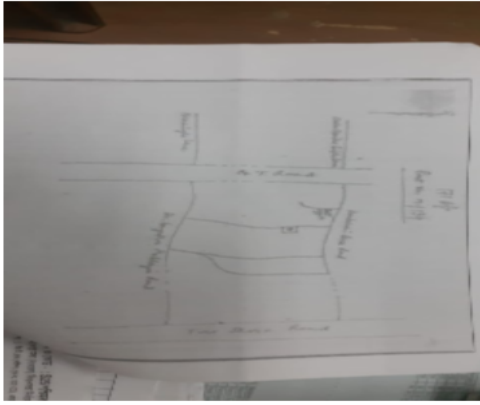

Nazri Naksha