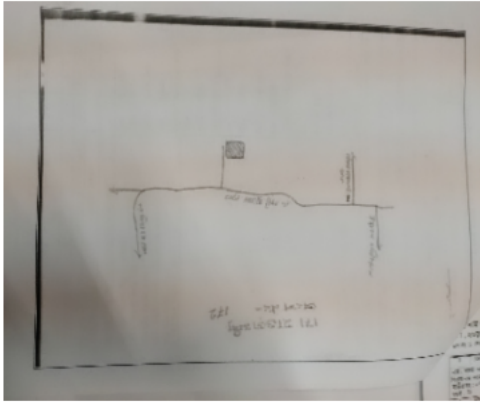

Nazri Naksha