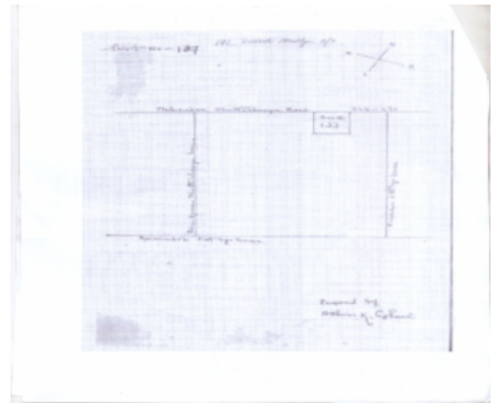

নির্বাচক নিবন্ধন আধিকারিকের স্বাক্ষর

Nazri Naksha

Google Map View

Polling Station Building Front View

Polling Station Front View

Cad View

Key MAP View

1	MQC2127744	নাম : তমালী ঘোষ স্বামীর নাম: পলাশ ঘোষ বাড়ির নং : n0298 বয়স : 51 লিঙ্গ : মহিলা	ফটো উপলব্ধ	2	WB/24/165/594119	নাম : লিলি নাথ স্বামীর নাম: তরুণ কুমার নাথ বাড়ির নং : 40/12 বয়স : 65 লিঙ্গ : মহিলা	ফটো উপলব্ধ	3	APH1961713	নাম : শুভম কুমার নাথ পিতার নাম: তরুণ কুমার নাথ বাড়ির নং : 40/12 বয়স : 33 লিঙ্গ : পুরুষ	ফটো উপলব্ধ
4	APH1086610	নাম : রুম্পা সেন স্বামীর নাম: অমিত কুমার সেন বাড়ির নং : 57/1/1/1 বয়স : 36 লিঙ্গ : মহিলা	ফটো উপলব্ধ	5	APH1961705	নাম : অনিক দত্ত পিতার নাম: দীপক দত্ত বাড়ির নং : 57/4 বয়স : 30 লিঙ্গ : পুরুষ	ফটো উপলব্ধ	6	YTZ1407279	নাম : লাবনী সামন্ত পিতার নাম: প্রহ্লাদ সামন্ত বাড়ির নং : 58/4 বয়স : 30 লিঙ্গ : মহিলা	ফটো উপলব্ধ
7	APH2299360	নাম : সৃজনা রায় স্বামীর নাম: ঋত্বিক দত্ত বাড়ির নং : 58/12 বয়স : 27 লিঙ্গ : মহিলা	ফটো উপলব্ধ	8	APH1752732	নাম : ঋত্বিক দত্ত পিতার নাম: গৌতম দত্ত বাড়ির নং : 58/12 বয়স : 39 লিঙ্গ : পুরুষ	ফটো উপলব্ধ	9	APH1752724	নাম : গৌতম দত্ত পিতার নাম: মধুসূদন দত্ত বাড়ির নং : 58/12 বয়স : 65 লিঙ্গ : পুরুষ	ফটো উপলব্ধ
10	APH1752716	নাম : মিতালি দত্ত স্বামীর নাম: গৌতম দত্ত বাড়ির নং : 58/12 বয়স : 62 লিঙ্গ : মহিলা	ফটো উপলব্ধ	11	APH1752740	নাম : ঋতম দত্ত পিতার নাম: গৌতম দত্ত বাড়ির নং : 58/12 বয়স : 34 লিঙ্গ : পুরুষ	ফটো উপলব্ধ	12	WB/24/165/594931	নাম : শিখা ঘোষ স্বামীর নাম: সোমনাথ ঘোষ বাড়ির নং : 58/13 বয়স : 61 লিঙ্গ : মহিলা	ফটো উপলব্ধ
13	MQC4154712	নাম : সিদ্ধার্থ ঘোষ পিতার নাম: সোমনাথ ঘোষ বাড়ির নং : 58/13 বয়স : 38 লিঙ্গ : পুরুষ	ফটো উপলব্ধ	14	APH2155869	নাম : সুস্মিতা ঘোষ স্বামীর নাম: সিদ্ধার্থ ঘোষ বাড়ির নং : 58/13 বয়স : 33 লিঙ্গ : মহিলা	ফটো উপলব্ধ	15	WB/24/165/594079	নাম : আরতি রায় স্বামীর নাম: মন্টুগোপাল রায় বাড়ির নং : 58/14 বয়স : 79 লিঙ্গ : মহিলা	ফটো উপলব্ধ
16	WB/24/165/594080	নাম : অমর রায় পিতার নাম: মন্টুগোপাল রায় বাড়ির নং : 58/14 বয়স : 51 লিঙ্গ : পুরুষ	ফটো উপলব্ধ	17	WB/24/165/594186	নাম : সুপর্ণা রায় স্বামীর নাম: সমর রায় বাড়ির নং : 58/14 বয়স : 50 লিঙ্গ : মহিলা	ফটো উপলব্ধ	18	APH1789130	নাম : সৌম্যশ্রী রায় পিতার নাম: সমর রায় বাড়ির নং : 58/14 বয়স : 32 লিঙ্গ : মহিলা	ফটো উপলব্ধ
19	MQC1714278	নাম : গীতা বেরা স্বামীর নাম: তারাপদ বেরা বাড়ির নং : 58/15 বয়স : 53 লিঙ্গ : মহিলা	ফটো উপলব্ধ	20	APH1752849	নাম : দিবাকর বেরা পিতার নাম: তারাপদ বেরা বাড়ির নং : 58/15 বয়স : 34 লিঙ্গ : পুরুষ	ফটো উপলব্ধ	21	APH2444750	নাম : প্রভাকর বেরা পিতার নাম: তারাপদ বেরা বাড়ির নং : 58/15 বয়স : 26 লিঙ্গ : পুরুষ	ফটো উপলব্ধ
22	APH2414282	নাম : অলোক সাধুখাঁ পিতার নাম: গোপাল সাধুখাঁ বাড়ির নং : 58/15/1 বয়স : 55 লিঙ্গ : পুরুষ	ফটো উপলব্ধ	23	MQC2177087	নাম : সুচারিতা সাধুখাঁ স্বামীর নাম: অলোক সাধুখাঁ বাড়ির নং : 58/15/1 বয়স : 48 লিঙ্গ : মহিলা	ফটো উপলব্ধ	24	APH2576445	নাম : শুভম সাধুখাঁ পিতার নাম: অলোক সাধুখাঁ বাড়ির নং : 58/15/1 বয়স : 23 লিঙ্গ : পুরুষ	ফটো উপলব্ধ
25	WB/24/165/594055	নাম : ঋর্ণা দত্ত স্বামীর নাম: অজয় দত্ত বাড়ির নং : 58/16 বয়স : 69 লিঙ্গ : মহিলা	ফটো উপলব্ধ	26	MQC0931030	নাম : শিখা ব্যানার্জী স্বামীর নাম: কালিদাস ব্যানার্জী বাড়ির নং : 58/17 বয়স : 65 লিঙ্গ : মহিলা	ফটো উপলব্ধ	27	WB/24/165/594223	নাম : গণেশ চন্দ্র বেরা পিতার নাম: বিষ্ণুপদ বেরা বাড়ির নং : 58/18 বয়স : 55 লিঙ্গ : পুরুষ	ফটো উপলব্ধ
28	WB/24/165/594647	নাম : কার্তিক বেরা পিতার নাম: বিষ্ণুপদ বেরা বাড়ির নং : 58/18 বয়স : 54 লিঙ্গ : পুরুষ	ফটো উপলব্ধ	29	MQC3051414	নাম : লক্ষী কান্ত বেরা পিতার নাম: বিষ্ণুপদ বেরা বাড়ির নং : 58/18 বয়স : 50 লিঙ্গ : পুরুষ	ফটো উপলব্ধ	30	APH1085208	নাম : পলি বেরা স্বামীর নাম: কার্তিক বেরা বাড়ির নং : 58/18 বয়স : 49 লিঙ্গ : মহিলা	ফটো উপলব্ধ