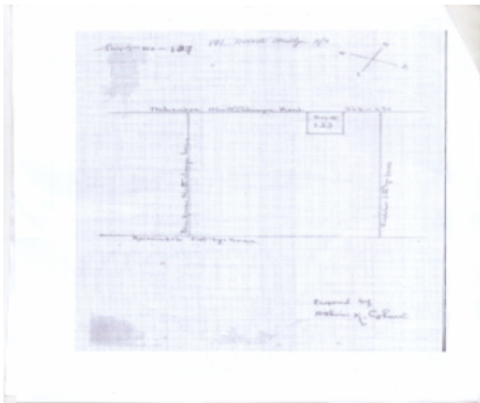

নির্বাচক নিবন্ধন আধিকারিকের স্বাক্ষর

Nazri Naksha

Google Map View

Polling Station Building Front View

Polling Station Front View

Cad View

Key MAP View

1	MQC2127744	নাম : তমালী ঘোষ স্বামীর নাম: পলাশ ঘোষ বাড়ির নং : n0298 বয়স : 51 লিঙ্গ : মহিলা	ফটো উপলব্ধ	2	WB/24/165/594119	নাম : লিলি নাথ স্বামীর নাম: তরুণ কুমার নাথ বাড়ির নং : 40/12 বয়স : 65 লিঙ্গ : মহিলা	ফটো উপলব্ধ	3	APH1961713	নাম : শুভম কুমার নাথ পিতার নাম: তরুণ কুমার নাথ বাড়ির নং : 40/12 বয়স : 33 লিঙ্গ : পুরুষ	ফটো উপলব্ধ
4	APH1086610	নাম : রুম্পা সেন স্বামীর নাম: অমিত কুমার সেন বাড়ির নং : 57/1/1/1 বয়স : 36 লিঙ্গ : মহিলা	ফটো উপলব্ধ	5	APH1961705	নাম : অনিক দত্ত পিতার নাম: দীপক দত্ত বাড়ির নং : 57/4 বয়স : 30 লিঙ্গ : পুরুষ	ফটো উপলব্ধ	6	YTZ1407279	নাম : লাবনী সামন্ত পিতার নাম: প্রহ্লাদ সামন্ত বাড়ির নং : 58/4 বয়স : 30 লিঙ্গ : মহিলা	ফটো উপলব্ধ
7	APH2299360	নাম : সৃজনা রায় স্বামীর নাম: ঋত্বিক দত্ত বাড়ির নং : 58/12 বয়স : 27 লিঙ্গ : মহিলা	ফটো উপলব্ধ	8	APH1752732	নাম : ঋত্বিক দত্ত পিতার নাম: গৌতম দত্ত বাড়ির নং : 58/12 বয়স : 39 লিঙ্গ : পুরুষ	ফটো উপলব্ধ	9	APH1752724	নাম : গৌতম দত্ত পিতার নাম: মধুসূদন দত্ত বাড়ির নং : 58/12 বয়স : 65 লিঙ্গ : পুরুষ	ফটো উপলব্ধ
10	APH1752716	নাম : মিতালি দত্ত স্বামীর নাম: গৌতম দত্ত বাড়ির নং : 58/12 বয়স : 62 লিঙ্গ : মহিলা	ফটো উপলব্ধ	11	APH1752740	নাম : ঋতম দত্ত পিতার নাম: গৌতম দত্ত বাড়ির নং : 58/12 বয়স : 34 লিঙ্গ : পুরুষ	ফটো উপলব্ধ	12	WB/24/165/594931	নাম : শিখা ঘোষ স্বামীর নাম: সোমনাথ ঘোষ বাড়ির নং : 58/13 বয়স : 61 লিঙ্গ : মহিলা	ফটো উপলব্ধ
13	MQC4154712	নাম : সিদ্ধার্থ ঘোষ পিতার নাম: সোমনাথ ঘোষ বাড়ির নং : 58/13 বয়স : 38 লিঙ্গ : পুরুষ	ফটো উপলব্ধ	14	APH2155869	নাম : সুস্মিতা ঘোষ স্বামীর নাম: সিদ্ধার্থ ঘোষ বাড়ির নং : 58/13 বয়স : 33 লিঙ্গ : মহিলা	ফটো উপলব্ধ	15	WB/24/165/594079	নাম : আরতি রায় স্বামীর নাম: মন্টুগোপাল রায় বাড়ির নং : 58/14 বয়স : 79 লিঙ্গ : মহিলা	ফটো উপলব্ধ
16	WB/24/165/594080	নাম : অমর রায় পিতার নাম: মন্টুগোপাল রায় বাড়ির নং : 58/14 বয়স : 51 লিঙ্গ : পুরুষ	ফটো উপলব্ধ	17	WB/24/165/594186	নাম : সুপর্ণা রায় স্বামীর নাম: সমর রায় বাড়ির নং : 58/14 বয়স : 50 লিঙ্গ : মহিলা	ফটো উপলব্ধ	18	APH1789130	নাম : সৌম্যশ্রী রায় পিতার নাম: সমর রায় বাড়ির নং : 58/14 বয়স : 32 লিঙ্গ : মহিলা	ফটো উপলব্ধ
19	MQC1714278	নাম : গীতা বেরা স্বামীর নাম: তারাপদ বেরা বাড়ির নং : 58/15 বয়স : 53 লিঙ্গ : মহিলা	ফটো উপলব্ধ	20	APH1752849	নাম : দিবাকর বেরা পিতার নাম: তারাপদ বেরা বাড়ির নং : 58/15 বয়স : 34 লিঙ্গ : পুরুষ	ফটো উপলব্ধ	21	APH2444750	নাম : প্রভাকর বেরা পিতার নাম: তারাপদ বেরা বাড়ির নং : 58/15 বয়স : 26 লিঙ্গ : পুরুষ	ফটো উপলব্ধ
22	APH2414282	নাম : অলোক সাধুখাঁ পিতার নাম: গোপাল সাধুখাঁ বাড়ির নং : 58/15/1 বয়স : 55 লিঙ্গ : পুরুষ	ফটো উপলব্ধ	23	MQC2177087	নাম : সুচারিতা সাধুখাঁ স্বামীর নাম: অলোক সাধুখাঁ বাড়ির নং : 58/15/1 বয়স : 48 লিঙ্গ : মহিলা	ফটো উপলব্ধ	24	APH2576445	নাম : শুভম সাধুখাঁ পিতার নাম: অলোক সাধুখাঁ বাড়ির নং : 58/15/1 বয়স : 23 লিঙ্গ : পুরুষ	ফটো উপলব্ধ
25	WB/24/165/594055	নাম : ঋর্ণা দত্ত স্বামীর নাম: অজয় দত্ত বাড়ির নং : 58/16 বয়স : 69 লিঙ্গ : মহিলা	ফটো উপলব্ধ	26	MQC0931030	নাম : শিখা ব্যানার্জী স্বামীর নাম: কালিদাস ব্যানার্জী বাড়ির নং : 58/17 বয়স : 65 লিঙ্গ : মহিলা	ফটো উপলব্ধ	27	WB/24/165/594223	নাম : গণেশ চন্দ্র বেরা পিতার নাম: বিষ্ণুপদ বেরা বাড়ির নং : 58/18 বয়স : 55 লিঙ্গ : পুরুষ	ফটো উপলব্ধ
28	WB/24/165/594647	নাম : কার্তিক বেরা পিতার নাম: বিষ্ণুপদ বেরা বাড়ির নং : 58/18 বয়স : 54 লিঙ্গ : পুরুষ	ফটো উপলব্ধ	29	MQC3051414	নাম : লক্ষী কান্ত বেরা পিতার নাম: বিষ্ণুপদ বেরা বাড়ির নং : 58/18 বয়স : 50 লিঙ্গ : পুরুষ	ফটো উপলব্ধ	30	APH1085208	নাম : পলি বেরা স্বামীর নাম: কার্তিক বেরা বাড়ির নং : 58/18 বয়স : 49 লিঙ্গ : মহিলা	ফটো উপলব্ধ