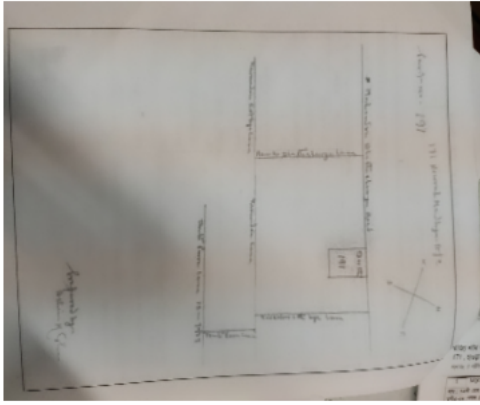

নির্বাচক নিবন্ধন আধিকারিকের স্বাক্ষর

Nazri Naksha

Google Map View

Polling Station Building Front View

Polling Station Front View

Cad View

Key MAP View

1	MQC2127744	নাম : তমালী ঘোষ স্বামীর নাম: পলাশ ঘোষ বাড়ির নং : n0298 বয়স : 51 লিঙ্গ : মহিলা	ফটো উপলব্ধ	2	WB/24/165/594119	নাম : লিলি নাথ স্বামীর নাম: তরুণ কুমার নাথ বাড়ির নং : 40/12 বয়স : 65 লিঙ্গ : মহিলা	ফটো উপলব্ধ	3	APH1961713	নাম : শুভম কুমার নাথ পিতার নাম: তরুণ কুমার নাথ বাড়ির নং : 40/12 বয়স : 33 লিঙ্গ : পুরুষ	ফটো উপলব্ধ
4	APH1086610	নাম : রুম্পা সেন স্বামীর নাম: অমিত কুমার সেন বাড়ির নং : 57/1/1/1 বয়স : 36 লিঙ্গ : মহিলা	ফটো উপলব্ধ	5	APH1961705	নাম : অনিক দত্ত পিতার নাম: দীপক দত্ত বাড়ির নং : 57/4 বয়স : 30 লিঙ্গ : পুরুষ	ফটো উপলব্ধ	6	YTZ1407279	নাম : লাবনী সামন্ত পিতার নাম: প্রহ্লাদ সামন্ত বাড়ির নং : 58/4 বয়স : 30 লিঙ্গ : মহিলা	ফটো উপলব্ধ
7	APH2299360	নাম : সৃজনা রায় স্বামীর নাম: ঋত্বিক দত্ত বাড়ির নং : 58/12 বয়স : 27 লিঙ্গ : মহিলা	ফটো উপলব্ধ	8	APH1752732	নাম : ঋত্বিক দত্ত পিতার নাম: গৌতম দত্ত বাড়ির নং : 58/12 বয়স : 39 লিঙ্গ : পুরুষ	ফটো উপলব্ধ	9	APH1752724	নাম : গৌতম দত্ত পিতার নাম: মধুসূদন দত্ত বাড়ির নং : 58/12 বয়স : 65 লিঙ্গ : পুরুষ	ফটো উপলব্ধ
10	APH1752716	নাম : মিতালি দত্ত স্বামীর নাম: গৌতম দত্ত বাড়ির নং : 58/12 বয়স : 62 লিঙ্গ : মহিলা	ফটো উপলব্ধ	11	APH1752740	নাম : ঋতম দত্ত পিতার নাম: গৌতম দত্ত বাড়ির নং : 58/12 বয়স : 34 লিঙ্গ : পুরুষ	ফটো উপলব্ধ	12	WB/24/165/594931	নাম : শিখা ঘোষ স্বামীর নাম: সোমনাথ ঘোষ বাড়ির নং : 58/13 বয়স : 61 লিঙ্গ : মহিলা	ফটো উপলব্ধ
13	MQC4154712	নাম : সিদ্ধার্থ ঘোষ পিতার নাম: সোমনাথ ঘোষ বাড়ির নং : 58/13 বয়স : 38 লিঙ্গ : পুরুষ	ফটো উপলব্ধ	14	APH2155869	নাম : সুস্মিতা ঘোষ স্বামীর নাম: সিদ্ধার্থ ঘোষ বাড়ির নং : 58/13 বয়স : 33 লিঙ্গ : মহিলা	ফটো উপলব্ধ	15	WB/24/165/594079	নাম : আরতি রায় স্বামীর নাম: মন্টুগোপাল রায় বাড়ির নং : 58/14 বয়স : 79 লিঙ্গ : মহিলা	ফটো উপলব্ধ
16	WB/24/165/594080	নাম : অমর রায় পিতার নাম: মন্টুগোপাল রায় বাড়ির নং : 58/14 বয়স : 51 লিঙ্গ : পুরুষ	ফটো উপলব্ধ	17	WB/24/165/594186	নাম : সুপর্ণা রায় স্বামীর নাম: সমর রায় বাড়ির নং : 58/14 বয়স : 50 লিঙ্গ : মহিলা	ফটো উপলব্ধ	18	APH1789130	নাম : সৌম্যশ্রী রায় পিতার নাম: সমর রায় বাড়ির নং : 58/14 বয়স : 32 লিঙ্গ : মহিলা	ফটো উপলব্ধ
19	MQC1714278	নাম : গীতা বেরা স্বামীর নাম: তারাপদ বেরা বাড়ির নং : 58/15 বয়স : 53 লিঙ্গ : মহিলা	ফটো উপলব্ধ	20	APH1752849	নাম : দিবাকর বেরা পিতার নাম: তারাপদ বেরা বাড়ির নং : 58/15 বয়স : 34 লিঙ্গ : পুরুষ	ফটো উপলব্ধ	21	APH2444750	নাম : প্রভাকর বেরা পিতার নাম: তারাপদ বেরা বাড়ির নং : 58/15 বয়স : 26 লিঙ্গ : পুরুষ	ফটো উপলব্ধ
22	APH2414282	নাম : অলোক সাধুখাঁ পিতার নাম: গোপাল সাধুখাঁ বাড়ির নং : 58/15/1 বয়স : 55 লিঙ্গ : পুরুষ	ফটো উপলব্ধ	23	MQC2177087	নাম : সুচারিতা সাধুখাঁ স্বামীর নাম: অলোক সাধুখাঁ বাড়ির নং : 58/15/1 বয়স : 48 লিঙ্গ : মহিলা	ফটো উপলব্ধ	24	APH2576445	নাম : শুভম সাধুখাঁ পিতার নাম: অলোক সাধুখাঁ বাড়ির নং : 58/15/1 বয়স : 23 লিঙ্গ : পুরুষ	ফটো উপলব্ধ
25	WB/24/165/594055	নাম : ঋর্ণা দত্ত স্বামীর নাম: অজয় দত্ত বাড়ির নং : 58/16 বয়স : 69 লিঙ্গ : মহিলা	ফটো উপলব্ধ	26	MQC0931030	নাম : শিখা ব্যানার্জী স্বামীর নাম: কালিদাস ব্যানার্জী বাড়ির নং : 58/17 বয়স : 65 লিঙ্গ : মহিলা	ফটো উপলব্ধ	27	WB/24/165/594223	নাম : গণেশ চন্দ্র বেরা পিতার নাম: বিষ্ণুপদ বেরা বাড়ির নং : 58/18 বয়স : 55 লিঙ্গ : পুরুষ	ফটো উপলব্ধ
28	WB/24/165/594647	নাম : কার্তিক বেরা পিতার নাম: বিষ্ণুপদ বেরা বাড়ির নং : 58/18 বয়স : 54 লিঙ্গ : পুরুষ	ফটো উপলব্ধ	29	MQC3051414	নাম : লক্ষী কান্ত বেরা পিতার নাম: বিষ্ণুপদ বেরা বাড়ির নং : 58/18 বয়স : 50 লিঙ্গ : পুরুষ	ফটো উপলব্ধ	30	APH1085208	নাম : পলি বেরা স্বামীর নাম: কার্তিক বেরা বাড়ির নং : 58/18 বয়স : 49 লিঙ্গ : মহিলা	ফটো উপলব্ধ