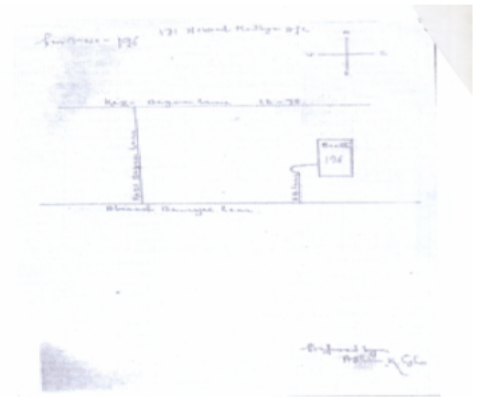

নির্বাচক নিবন্ধন আধিকারিকের স্বাক্ষর

Nazri Naksha

Google Map View

Polling Station Building Front View

Polling Station Front View

Cad View

Key MAP View

1	MQC3773041	ফটো উপলব্ধ	2	APH2581205	ফটো উপলব্ধ	3	APH2739043	ফটো উপলব্ধ
নাম : সিববরত সামন্ত পিতার নাম: ধনঞ্জয় সামন্ত বাড়ির নং : n0074 বয়স : 66 লিঙ্গ : পুরুষ			নাম : গুঞ্জরী দেবী স্বামীর নাম: প্রকাশ পাণ্ডিত বাড়ির নং : 72/30 বয়স : 40 লিঙ্গ : মহিলা			নাম : উত্তম পাত্র পিতার নাম: সচীনন্দন পাত্র বাড়ির নং : 41/3 বয়স : 59 লিঙ্গ : পুরুষ		
4	APH2739126	ফটো উপলব্ধ	5	MQC4656781	ফটো উপলব্ধ	6	MQC4656799	ফটো উপলব্ধ
নাম : চৈতালি দাস স্বামীর নাম: সুসান্ত দাস বাড়ির নং : 41/11 বয়স : 49 লিঙ্গ : মহিলা			নাম : মুক্তা সামন্ত স্বামীর নাম: শিবব্রত সামন্ত বাড়ির নং : 58/1 বয়স : 55 লিঙ্গ : মহিলা			নাম : মেহাশীষ সামন্ত পিতার নাম: শিবব্রত সামন্ত বাড়ির নং : 58/1 বয়স : 38 লিঙ্গ : পুরুষ		
7	APH1754902	ফটো উপলব্ধ	8	SQT1446335	ফটো উপলব্ধ	9	APH1509033	ফটো উপলব্ধ
নাম : শুভাশীষ সামন্ত পিতার নাম: শিবব্রত সামন্ত বাড়ির নং : 58/1 বয়স : 32 লিঙ্গ : পুরুষ			নাম : রেশমা সামন্ত স্বামীর নাম: স্নেহাসিস সামন্ত বাড়ির নং : 58/1 বয়স : 32 লিঙ্গ : মহিলা			নাম : তুহিন ভট্টাচার্য্য পিতার নাম: পান্নালাল ভট্টাচার্য্য বাড়ির নং : 58/2 বয়স : 34 লিঙ্গ : পুরুষ		
10	MQC2395127	ফটো উপলব্ধ	11	MQC2400570	ফটো উপলব্ধ	12	MQC3773066	ফটো উপলব্ধ
নাম : পান্নালাল ভট্টাচার্য্য পিতার নাম: নবকুমার ভট্টাচার্য্য বাড়ির নং : 58/2 বয়স : 60 লিঙ্গ : পুরুষ			নাম : হীরালাল ভট্টাচার্য্য পিতার নাম: নবকুমার ভট্টাচার্য্য বাড়ির নং : 58/2 বয়স : 50 লিঙ্গ : পুরুষ			নাম : গুন্না ভট্টাচার্য্য স্বামীর নাম: হীরালাল ভট্টাচার্য্য বাড়ির নং : 58/2 বয়স : 42 লিঙ্গ : মহিলা		
13	APH2682151	ফটো উপলব্ধ	14	APH2239275	ফটো উপলব্ধ	15	APH1508894	ফটো উপলব্ধ
নাম : সায়ন ভট্টাচার্য্য পিতার নাম: হীরালাল ভট্টাচার্য্য বাড়ির নং : 58/2 বয়স : 22 লিঙ্গ : পুরুষ			নাম : রূপম ঘোড়ই পিতার নাম: সমীর ঘোড়ই বাড়ির নং : 58/2 বয়স : 27 লিঙ্গ : পুরুষ			নাম : রবীন্দ্রনাথ ঘোড়ই পিতার নাম: গুন্নাধর ঘোড়ই বাড়ির নং : 58/2 বয়স : 61 লিঙ্গ : পুরুষ		
16	MQC1004985	ফটো উপলব্ধ	17	MQC1004993	ফটো উপলব্ধ	18	MQC1005008	ফটো উপলব্ধ
নাম : মায়্যা ঘোরুঙ্গী স্বামীর নাম: সমীর ঘোরুঙ্গী বাড়ির নং : 58/15 বয়স : 55 লিঙ্গ : মহিলা			নাম : স্বপন পাইন পিতার নাম: রবীন্দ্রনাথ পাইন বাড়ির নং : 58/3 বয়স : 69 লিঙ্গ : পুরুষ			নাম : শর্মিষ্ঠা পাইন স্বামীর নাম: স্বপন পাইন বাড়ির নং : 58/3 বয়স : 59 লিঙ্গ : মহিলা		
19	APH2091205	ফটো উপলব্ধ	20	APH2692556	ফটো উপলব্ধ	21	APH1894260	ফটো উপলব্ধ
নাম : সহেলী পাইন পিতার নাম: স্বপন পাইন বাড়ির নং : 58/3 বয়স : 36 লিঙ্গ : মহিলা			নাম : সাবর্না পাইন পিতার নাম: স্বপন পাইন বাড়ির নং : 58/3 বয়স : 22 লিঙ্গ : মহিলা			নাম : মলয় ভঞ্জ পিতার নাম: কমলাকান্ত ভঞ্জ বাড়ির নং : 58/4 বয়স : 57 লিঙ্গ : পুরুষ		
22	APH1894286	ফটো উপলব্ধ	23	APH2581031	ফটো উপলব্ধ	24	MQC1005016	ফটো উপলব্ধ
নাম : অর্পনা ভঞ্জ স্বামীর নাম: মলয় ভঞ্জ বাড়ির নং : 58/4 বয়স : 45 লিঙ্গ : মহিলা			নাম : শৌভিক ভানজা পিতার নাম: মলয় ভানজা বাড়ির নং : 58/4 বয়স : 23 লিঙ্গ : পুরুষ			নাম : কানাইলাল জানা পিতার নাম: বিজয়কৃষ্ণ জানা বাড়ির নং : 58/4 বয়স : 60 লিঙ্গ : পুরুষ		
25	WB/24/165/633545	ফটো উপলব্ধ	26	MQC4763009	ফটো উপলব্ধ	27	APH1894336	ফটো উপলব্ধ
নাম : নমিতা জানা স্বামীর নাম: কানাইলাল জানা বাড়ির নং : 58/4 বয়স : 58 লিঙ্গ : মহিলা			নাম : শুভময় জানা পিতার নাম: কানাইলাল জানা বাড়ির নং : 58/4 বয়স : 37 লিঙ্গ : পুরুষ			নাম : রিস্পা জানা পিতার নাম: কানাইলাল জানা বাড়ির নং : 58/4 বয়স : 30 লিঙ্গ : মহিলা		
28	WB/24/164/204190	ফটো উপলব্ধ	29	WB/24/164/204251	ফটো উপলব্ধ	30	APH1087535	ফটো উপলব্ধ
নাম : শঙ্করী কুণ্ডু স্বামীর নাম: নিমাই কুণ্ডু বাড়ির নং : 58/5 বয়স : 70 লিঙ্গ : মহিলা			নাম : মনীন্দ্রনাথ কুন্ডু পিতার নাম: নিমাই লাল কুন্ডু বাড়ির নং : 58/5 বয়স : 49 লিঙ্গ : পুরুষ			নাম : সুপর্ণা কুন্ডু স্বামীর নাম: সঞ্জীত কুন্ডু বাড়ির নং : 58/5 বয়স : 43 লিঙ্গ : মহিলা		