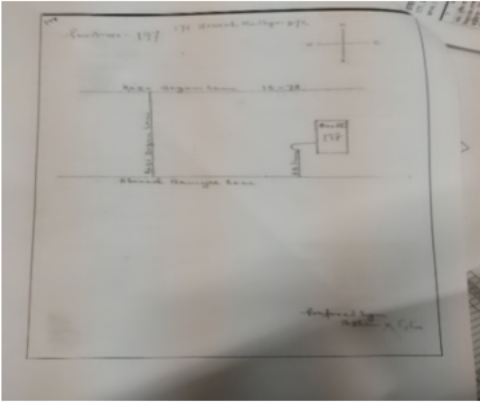

Nazri Naksha