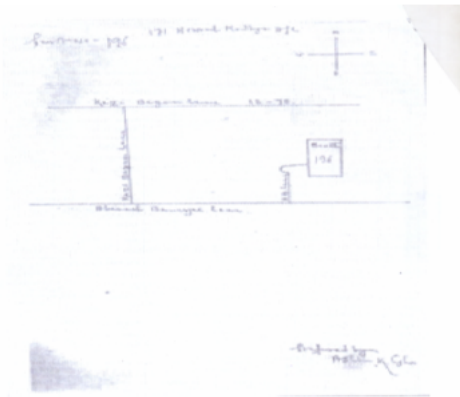

নির্বাচক নিবন্ধন আধিকারিকের স্বাক্ষর

Nazri Naksha

Google Map View

Polling Station Building Front View

Polling Station Front View

Cad View

Key MAP View

1	MQC3773041	ফটো উপলব্ধ	2	APH2581205	ফটো উপলব্ধ	3	APH2739043	ফটো উপলব্ধ
নাম : সিববরত সামন্ত পিতার নাম: ধনঞ্জয় সামন্ত বাড়ির নং : n0074 বয়স : 66 লিঙ্গ : পুরুষ			নাম : গুঞ্জরী দেবী স্বামীর নাম: প্রকাশ পাণ্ডিত বাড়ির নং : 72/30 বয়স : 40 লিঙ্গ : মহিলা			নাম : উত্তম পাত্র পিতার নাম: সচীনন্দন পাত্র বাড়ির নং : 41/3 বয়স : 59 লিঙ্গ : পুরুষ		
4	APH2739126	ফটো উপলব্ধ	5	MQC4656781	ফটো উপলব্ধ	6	MQC4656799	ফটো উপলব্ধ
নাম : চৈতালি দাস স্বামীর নাম: সুসান্ত দাস বাড়ির নং : 41/11 বয়স : 49 লিঙ্গ : মহিলা			নাম : মুক্তা সামন্ত স্বামীর নাম: শিবব্রত সামন্ত বাড়ির নং : 58/1 বয়স : 55 লিঙ্গ : মহিলা			নাম : মেহাশীষ সামন্ত পিতার নাম: শিবব্রত সামন্ত বাড়ির নং : 58/1 বয়স : 38 লিঙ্গ : পুরুষ		
7	APH1754902	ফটো উপলব্ধ	8	SQT1446335	ফটো উপলব্ধ	9	APH1509033	ফটো উপলব্ধ
নাম : শুভাশীষ সামন্ত পিতার নাম: শিবব্রত সামন্ত বাড়ির নং : 58/1 বয়স : 32 লিঙ্গ : পুরুষ			নাম : রেশমা সামন্ত স্বামীর নাম: স্নেহাসিস সামন্ত বাড়ির নং : 58/1 বয়স : 32 লিঙ্গ : মহিলা			নাম : তুহিন ভট্টাচার্য্য পিতার নাম: পান্নালাল ভট্টাচার্য্য বাড়ির নং : 58/2 বয়স : 34 লিঙ্গ : পুরুষ		
10	MQC2395127	ফটো উপলব্ধ	11	MQC2400570	ফটো উপলব্ধ	12	MQC3773066	ফটো উপলব্ধ
নাম : পান্নালাল ভট্টাচার্য্য পিতার নাম: নবকুমার ভট্টাচার্য্য বাড়ির নং : 58/2 বয়স : 60 লিঙ্গ : পুরুষ			নাম : হীরালাল ভট্টাচার্য্য পিতার নাম: নবকুমার ভট্টাচার্য্য বাড়ির নং : 58/2 বয়স : 50 লিঙ্গ : পুরুষ			নাম : গুন্না ভট্টাচার্য্য স্বামীর নাম: হীরালাল ভট্টাচার্য্য বাড়ির নং : 58/2 বয়স : 42 লিঙ্গ : মহিলা		
13	APH2682151	ফটো উপলব্ধ	14	APH2239275	ফটো উপলব্ধ	15	APH1508894	ফটো উপলব্ধ
নাম : সায়ন ভট্টাচার্য্য পিতার নাম: হীরালাল ভট্টাচার্য্য বাড়ির নং : 58/2 বয়স : 22 লিঙ্গ : পুরুষ			নাম : রূপম ঘোড়ই পিতার নাম: সমীর ঘোড়ই বাড়ির নং : 58/2 বয়স : 27 লিঙ্গ : পুরুষ			নাম : রবীন্দ্রনাথ ঘোড়ই পিতার নাম: গুন্নাধর ঘোড়ই বাড়ির নং : 58/2 বয়স : 61 লিঙ্গ : পুরুষ		
16	MQC1004985	ফটো উপলব্ধ	17	MQC1004993	ফটো উপলব্ধ	18	MQC1005008	ফটো উপলব্ধ
নাম : মায়্যা ঘোরুঙ্গী স্বামীর নাম: সমীর ঘোরুঙ্গী বাড়ির নং : 58/15 বয়স : 55 লিঙ্গ : মহিলা			নাম : স্বপন পাইন পিতার নাম: রবীন্দ্রনাথ পাইন বাড়ির নং : 58/3 বয়স : 69 লিঙ্গ : পুরুষ			নাম : শর্মিষ্ঠা পাইন স্বামীর নাম: স্বপন পাইন বাড়ির নং : 58/3 বয়স : 59 লিঙ্গ : মহিলা		
19	APH2091205	ফটো উপলব্ধ	20	APH2692556	ফটো উপলব্ধ	21	APH1894260	ফটো উপলব্ধ
নাম : সহেলী পাইন পিতার নাম: স্বপন পাইন বাড়ির নং : 58/3 বয়স : 36 লিঙ্গ : মহিলা			নাম : সাবর্না পাইন পিতার নাম: স্বপন পাইন বাড়ির নং : 58/3 বয়স : 22 লিঙ্গ : মহিলা			নাম : মলয় ভঞ্জ পিতার নাম: কমলাকান্ত ভঞ্জ বাড়ির নং : 58/4 বয়স : 57 লিঙ্গ : পুরুষ		
22	APH1894286	ফটো উপলব্ধ	23	APH2581031	ফটো উপলব্ধ	24	MQC1005016	ফটো উপলব্ধ
নাম : অর্পনা ভঞ্জ স্বামীর নাম: মলয় ভঞ্জ বাড়ির নং : 58/4 বয়স : 45 লিঙ্গ : মহিলা			নাম : শৌভিক ভানজা পিতার নাম: মলয় ভানজা বাড়ির নং : 58/4 বয়স : 23 লিঙ্গ : পুরুষ			নাম : কানাইলাল জানা পিতার নাম: বিজয়কৃষ্ণ জানা বাড়ির নং : 58/4 বয়স : 60 লিঙ্গ : পুরুষ		
25	WB/24/165/633545	ফটো উপলব্ধ	26	MQC4763009	ফটো উপলব্ধ	27	APH1894336	ফটো উপলব্ধ
নাম : নমিতা জানা স্বামীর নাম: কানাইলাল জানা বাড়ির নং : 58/4 বয়স : 58 লিঙ্গ : মহিলা			নাম : শুভময় জানা পিতার নাম: কানাইলাল জানা বাড়ির নং : 58/4 বয়স : 37 লিঙ্গ : পুরুষ			নাম : রিস্পা জানা পিতার নাম: কানাইলাল জানা বাড়ির নং : 58/4 বয়স : 30 লিঙ্গ : মহিলা		
28	WB/24/164/204190	ফটো উপলব্ধ	29	WB/24/164/204251	ফটো উপলব্ধ	30	APH1087535	ফটো উপলব্ধ
নাম : শঙ্করী কুণ্ডু স্বামীর নাম: নিমাই কুণ্ডু বাড়ির নং : 58/5 বয়স : 70 লিঙ্গ : মহিলা			নাম : মনীন্দ্রনাথ কুন্ডু পিতার নাম: নিমাই লাল কুন্ডু বাড়ির নং : 58/5 বয়স : 49 লিঙ্গ : পুরুষ			নাম : সুপর্ণা কুন্ডু স্বামীর নাম: সঞ্জীত কুন্ডু বাড়ির নং : 58/5 বয়স : 43 লিঙ্গ : মহিলা		