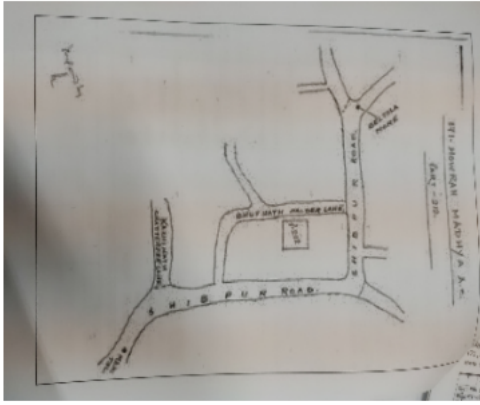

নির্বাচক নিবন্ধন আধিকারিকের স্বাক্ষর

Nazri Naksha

Google Map View

Polling Station Building Front View

Polling Station Front View

Cad View

Key MAP View

1 নাম : সন্ধ্যা দে স্বামীর নাম: সমীর কুমার দে বাড়ির নং : 98/5 বয়স : 67 লিঙ্গ : মহিলা	APH2160786 ফটো উপলব্ধ	2 নাম : লিলি মন্ডল স্বামীর নাম: প্রদীপ মণ্ডল বাড়ির নং : ১০৪/৯ বয়স : 57 লিঙ্গ : মহিলা	KCL0386029 ফটো উপলব্ধ	3 নাম : সায়ন্তন জানা পিতার নাম: শ্যামল কুমার জানা বাড়ির নং : 1 স্ত ফ্লোর 102 131 বয়স : 32 লিঙ্গ : পুরুষ	APH1680958 ফটো উপলব্ধ
4 নাম : অজন্তা মুখোপাধ্যায় স্বামীর নাম: উত্তম মুখার্জী বাড়ির নং : 3H BLOCK -A বয়স : 56 লিঙ্গ : মহিলা	KCL1935097 ফটো উপলব্ধ	5 নাম : রেখা দে স্বামীর নাম: সমীর কুমার দে বাড়ির নং : 139 হ্যাঁপি গাভেন বিএল-বি 1স্ট-এফআর ফ্ল্যাট -1 জে বয়স : 67 লিঙ্গ : মহিলা	APH2209641 ফটো উপলব্ধ	6 নাম : গরিমা সারদা মায়ের নাম: চন্দ্র কলা সারদা বাড়ির নং : ১৪১/১ বয়স : 23 লিঙ্গ : মহিলা	APH2594828 ফটো উপলব্ধ
7 নাম : পার্বতী ব্যানার্জী স্বামীর নাম: জিষ্ণুগোপাল ব্যানার্জী বাড়ির নং : 98 বয়স : 75 লিঙ্গ : মহিলা	KCL0385377 ফটো উপলব্ধ	8 নাম : সৌর্য মোহন ব্যানার্জী পিতার নাম: জিষ্ণু গোপাল ব্যানার্জী বাড়ির নং : 98 বয়স : 41 লিঙ্গ : পুরুষ	KCL2129898 ফটো উপলব্ধ	9 নাম : শিল্পা ব্যানার্জী পিতার নাম: তরুণ ব্যানার্জী বাড়ির নং : 98 বয়স : 36 লিঙ্গ : মহিলা	XZA1346360 ফটো উপলব্ধ
10 নাম : মৃদুলা হাজারা স্বামীর নাম: সমীর কৃষ্ণ হাজারা বাড়ির নং : 98/1 বয়স : 68 লিঙ্গ : মহিলা	WB/39/271/342500 ফটো উপলব্ধ	11 নাম : ঋত্বিক হাজারা পিতার নাম: সমীর কৃষ্ণ হাজারা বাড়ির নং : 98/1 বয়স : 46 লিঙ্গ : পুরুষ	FKH1565035 ফটো উপলব্ধ	12 নাম : ঋতুপর্ণা হাজারা পিতার নাম: সমীর কৃষ্ণ হাজারা বাড়ির নং : 98/1 বয়স : 41 লিঙ্গ : মহিলা	KCL2388643 ফটো উপলব্ধ
13 নাম : রীতা মিত্র স্বামীর নাম: কেশু মিত্র বাড়ির নং : 98/1 বয়স : 63 লিঙ্গ : মহিলা	WB/24/164/237664 ফটো উপলব্ধ	14 নাম : মনোজ কুমার মহাপাএ পিতার নাম: সত্য নারায়ন মহাপাএ বাড়ির নং : 98/1 বয়স : 46 লিঙ্গ : পুরুষ	APH2241024 ফটো উপলব্ধ	15 নাম : টিকু মুখার্জী মায়ের নাম: মঞ্জু মুখার্জী বাড়ির নং : 98/1 বয়স : 50 লিঙ্গ : পুরুষ	APH2045508 ফটো উপলব্ধ
16 নাম : সঙ্গীতা নন্দী স্বামীর নাম: ঋত্বিক হাজারা বাড়ির নং : 98/1 বয়স : 38 লিঙ্গ : মহিলা	APH2045490 ফটো উপলব্ধ	17 নাম : শুক্লা পল্লব্যে পিতার নাম: মদন পল্লব্যে বাড়ির নং : 98/1 বয়স : 35 লিঙ্গ : মহিলা	APH2045417 ফটো উপলব্ধ	18 নাম : মিনতী সরকার স্বামীর নাম: দেব প্রসাদ সরকার বাড়ির নং : 98/1 বয়স : 72 লিঙ্গ : মহিলা	KCL0385401 ফটো উপলব্ধ
19 নাম : শিখা সরকার স্বামীর নাম: শঙ্করীপ্রসন্ন সরকার বাড়ির নং : 98/1 বয়স : 71 লিঙ্গ : মহিলা	KCL0385419 ফটো উপলব্ধ	20 নাম : সুব্রত সরকার পিতার নাম: বিষ্ণু পদ সরকার বাড়ির নং : 98/1 বয়স : 56 লিঙ্গ : পুরুষ	APH2209609 ফটো উপলব্ধ	21 নাম : সুদীপ্ত সরকার পিতার নাম: দেবপ্রসাদ সরকার বাড়ির নং : 98/1 বয়স : 50 লিঙ্গ : পুরুষ	KCL1107903 ফটো উপলব্ধ
22 নাম : সংহিতা সরকার স্বামীর নাম: সুব্রত সরকার বাড়ির নং : 98/1 বয়স : 43 লিঙ্গ : মহিলা	APH2160984 ফটো উপলব্ধ	23 নাম : সোমা সরকার স্বামীর নাম: সুদীপ্ত সরকার বাড়ির নং : 98/1 বয়স : 42 লিঙ্গ : মহিলা	APH1896968 ফটো উপলব্ধ	24 নাম : দেবাশিস বন্দ্যোপাধ্যায় পিতার নাম: সূর্যকান্ত বন্দ্যোপাধ্যায় বাড়ির নং : 98/3 বয়স : 68 লিঙ্গ : পুরুষ	APH1897081 ফটো উপলব্ধ
25 নাম : সুপর্ণা বন্দ্যোপাধ্যায় স্বামীর নাম: দেবাশিস বন্দ্যোপাধ্যায় বাড়ির নং : 98/3 বয়স : 58 লিঙ্গ : মহিলা	APH1896927 ফটো উপলব্ধ	26 নাম : দেবপর্ণা বন্দ্যোপাধ্যায় পিতার নাম: দেবাশিস বন্দ্যোপাধ্যায় বাড়ির নং : 98/3 বয়স : 33 লিঙ্গ : মহিলা	APH1951078 ফটো উপলব্ধ	27 নাম : দেবদীপ বন্দ্যোপাধ্যায় পিতার নাম: দেবাশিস বন্দ্যোপাধ্যায় বাড়ির নং : 98/3 বয়স : 30 লিঙ্গ : পুরুষ	APH1896992 ফটো উপলব্ধ
28 নাম : সুব্রত ব্যানার্জী পিতার নাম: চন্দ্র ভূষন ব্যানার্জী বাড়ির নং : 98/5 বয়স : 79 লিঙ্গ : পুরুষ	HXF1578731 ফটো উপলব্ধ	29 নাম : শান্তনা ব্যানার্জী স্বামীর নাম: সুব্রত ব্যানার্জী বাড়ির নং : 98/5 বয়স : 74 লিঙ্গ : মহিলা	HXF1578723 ফটো উপলব্ধ	30 নাম : রুনা বসু স্বামীর নাম: অসীম কুমার বসু বাড়ির নং : 98/5 বয়স : 50 লিঙ্গ : মহিলা	KCL0049684 ফটো উপলব্ধ