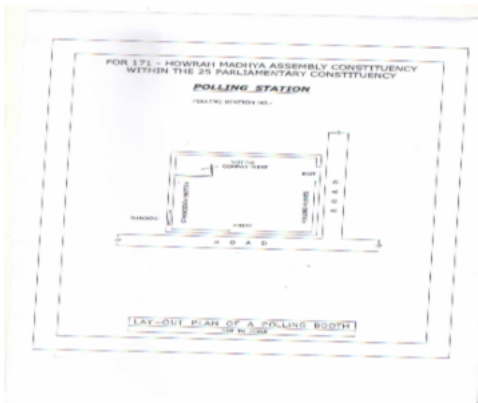

নির্বাচক নিবন্ধন আধিকারিকের স্বাক্ষর

Nazri Naksha

Google Map View

Polling Station Building Front View

Polling Station Front View

Cad View

Key MAP View

1	APH1607092	ফটো উপলব্ধ
নাম : মহম্মদ রিয়াজুদ্দিন পিতার নাম : রুমজান আলি বাড়ির নং : 5 বয়স : 37 লিঙ্গ : পুরুষ		