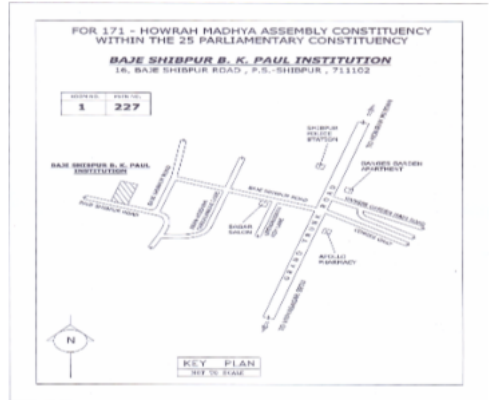

Key MAP View