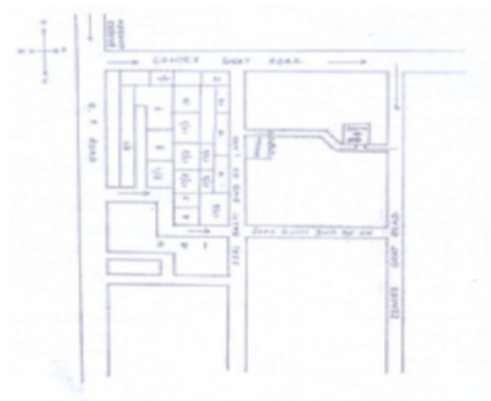

নির্বাচক নিবন্ধন আধিকারিকের স্বাক্ষর

Nazri Naksha

Google Map View

Polling Station Building Front View

Polling Station Front View

Cad View

Key MAP View

1 নাম : মাকাবুল খান পিতার নাম : ইব্রাহিম খান বাড়ির নং : 11 বয়স : 84 লিঙ্গ : পুরুষ	KCL2600344 ফটো উপলব্ধ	2 নাম : রোজিদান বিবি স্বামীর নাম : কদম্বরসুল বাড়ির নং : 11 বয়স : 76 লিঙ্গ : মহিলা	WB/24/164/270205 ফটো উপলব্ধ	3 নাম : সাহাজাদী বেগম স্বামীর নাম : গুলামমুস্তাফা শাহজাদি বাড়ির নং : 11 বয়স : 76 লিঙ্গ : মহিলা	APH2502557 ফটো উপলব্ধ
4 নাম : নবি রসুল পিতার নাম : আবঃআনসারী নবি বাড়ির নং : 11 বয়স : 73 লিঙ্গ : পুরুষ	APH2512002 ফটো উপলব্ধ	5 নাম : মহম্মদ সলাতুন পিতার নাম : উল্লাহ বাড়ির নং : 11 বয়স : 71 লিঙ্গ : পুরুষ	WB/24/164/270484 ফটো উপলব্ধ	6 নাম : খুশবুনেসা স্বামীর নাম : সিরাজ বাড়ির নং : 11 বয়স : 71 লিঙ্গ : মহিলা	WB/24/164/270411 ফটো উপলব্ধ
7 নাম : সায়েদ আলি পিতার নাম : মুকিম বাড়ির নং : 11 বয়স : 70 লিঙ্গ : পুরুষ	APH1338631 ফটো উপলব্ধ	8 নাম : রোশন আরা স্বামীর নাম : আব্দুল জাক্বার বাড়ির নং : 11 বয়স : 68 লিঙ্গ : মহিলা	WB/24/164/279794 ফটো উপলব্ধ	9 নাম : কুরেশা বানু স্বামীর নাম : মহঃ তসলিম বাড়ির নং : 11 বয়স : 66 লিঙ্গ : মহিলা	WB/24/164/270232 ফটো উপলব্ধ
10 নাম : সোবরাতন বিবি স্বামীর নাম : মহঃইশাহাক বাড়ির নং : 11 বয়স : 66 লিঙ্গ : মহিলা	WB/24/164/270211 ফটো উপলব্ধ	11 নাম : নাজমা খাতুন স্বামীর নাম : আব্দুল কালাম বাড়ির নং : 11 বয়স : 66 লিঙ্গ : মহিলা	APH2058352 ফটো উপলব্ধ	12 নাম : মহঃ সিরাজ পিতার নাম : মুহঃ বাসির বাড়ির নং : 11 বয়স : 65 লিঙ্গ : পুরুষ	WB/24/164/270119 ফটো উপলব্ধ
13 নাম : মহঃ মেনুদ্দিন পিতার নাম : মহঃ নাসিরউদ্দিন বাড়ির নং : 11 বয়স : 65 লিঙ্গ : পুরুষ	APH2420073 ফটো উপলব্ধ	14 নাম : মোহম্মদ অপকাম পিতার নাম : উল্লাহ মোহম্মদ বাড়ির নং : 11 বয়স : 65 লিঙ্গ : পুরুষ	APH2587665 ফটো উপলব্ধ	15 নাম : মোহেব্বুন নেসা স্বামীর নাম : পেয়াদ আলি বাড়ির নং : 11 বয়স : 64 লিঙ্গ : মহিলা	APH1338649 ফটো উপলব্ধ
16 নাম : নুর জাহান বেগম স্বামীর নাম : নুর নবি আনসারি বাড়ির নং : 11 বয়স : 64 লিঙ্গ : মহিলা	KCL1080175 ফটো উপলব্ধ	17 নাম : মোহম্মদ সুলেমান পিতার নাম : ওয়ালি মোহম্মদ মহ বাড়ির নং : 11 বয়স : 61 লিঙ্গ : পুরুষ	APH2407336 ফটো উপলব্ধ	18 নাম : মুফি.র আলম পিতার নাম : মহঃ সিদ্দিক বাড়ির নং : 11 বয়স : 60 লিঙ্গ : পুরুষ	APH2172443 ফটো উপলব্ধ
19 নাম : শাহাজাহান খাতুন পিতার নাম : মহঃ আনোয়ার বাড়ির নং : 11 বয়স : 57 লিঙ্গ : মহিলা	KCL0451104 ফটো উপলব্ধ	20 নাম : সাবির মহম্মদ পিতার নাম : শের মহম্মদ বাড়ির নং : 11 বয়স : 56 লিঙ্গ : পুরুষ	APH2416402 ফটো উপলব্ধ	21 নাম : পারভীন খাতুন স্বামীর নাম : মহঃ সুলেমান বাড়ির নং : 11 বয়স : 55 লিঙ্গ : মহিলা	APH2404762 ফটো উপলব্ধ
22 নাম : বসিরন বিবি স্বামীর নাম : জুমরতি বাড়ির নং : 11 বয়স : 56 লিঙ্গ : মহিলা	WB/24/164/270191 ফটো উপলব্ধ	23 নাম : আকিল আহমেদ পিতার নাম : সেখ জামালুদ্দিন বাড়ির নং : 11 বয়স : 55 লিঙ্গ : পুরুষ	APH1105766 ফটো উপলব্ধ	24 নাম : মহঃ সামিম পিতার নাম : মহম্মদ হাসমতুল্লা বাড়ির নং : 11 বয়স : 53 লিঙ্গ : পুরুষ	KCL0219592 ফটো উপলব্ধ
25 নাম : সাবেরা আঞ্জুম স্বামীর নাম : আকিল আহমেদ বাড়ির নং : 11 বয়স : 53 লিঙ্গ : মহিলা	KCL1111418 ফটো উপলব্ধ	26 নাম : মোহম্মদ ইরীন পিতার নাম : মোহম্মদ আয়ুব বাড়ির নং : 11 বয়স : 52 লিঙ্গ : পুরুষ	APH2501930 ফটো উপলব্ধ	27 নাম : মনজুর খান পিতার নাম : মকবুল আহনমেদ বাড়ির নং : 11 বয়স : 52 লিঙ্গ : পুরুষ	APH1767482 ফটো উপলব্ধ
28 নাম : আরমান খান পিতার নাম : মুস্তাফখান আরমান বাড়ির নং : 11 বয়স : 52 লিঙ্গ : পুরুষ	KCL1731504 ফটো উপলব্ধ	29 নাম : গৌসুল আজহার পিতার নাম : আব্দুল কালাম বাড়ির নং : 11 বয়স : 51 লিঙ্গ : পুরুষ	APH2058378 ফটো উপলব্ধ	30 নাম : এনামুল হক পিতার নাম : মহঃ একরাম বাড়ির নং : 11 বয়স : 51 লিঙ্গ : পুরুষ	APH1408012 ফটো উপলব্ধ