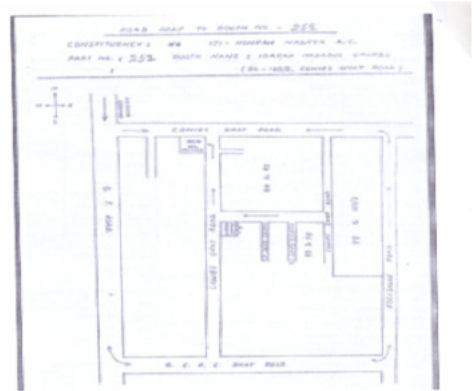

নির্বাচক নিবন্ধন আধিকারিকের স্বাক্ষর

Nazri Naksha

Google Map View

Polling Station Building Front View

Polling Station Front View

Cad View

Key MAP View

|   |                          |  |                                |  |                                |
|---|--------------------------|--|--------------------------------|--|--------------------------------|
| 1<br>নাম : এরাম খাতুন<br>পিতার নাম: সাবির খান<br>বাড়ির নং : 3/6<br>বয়স : 22 লিঙ্গ : মহিলা         | APH2686897<br>ফটো উপলব্ধ | 2<br>নাম : শাদেব আলম<br>পিতার নাম: মুরসিদ আলম<br>বাড়ির নং : 90/1<br>বয়স : 38 লিঙ্গ : পুরুষ   | APH1106004<br>ফটো উপলব্ধ       | 3<br>নাম : হাদি সেন<br>স্বামীর নাম: সেরিল<br>বাড়ির নং : 97<br>বয়স : 76 লিঙ্গ : মহিলা               | KCL2606895<br>ফটো উপলব্ধ       |
| 4<br>নাম : মহঃ সুকরুল্লাহ<br>পিতার নাম: আব্দুল হামিদ<br>বাড়ির নং : 97<br>বয়স : 69 লিঙ্গ : পুরুষ   | APH2498095<br>ফটো উপলব্ধ | 5<br>নাম : হাসিনা বিবি<br>স্বামীর নাম: নুরআলম<br>বাড়ির নং : 97<br>বয়স : 66 লিঙ্গ : মহিলা     | WB/24/164/285159<br>ফটো উপলব্ধ | 6<br>নাম : সাইরুন নেসা<br>স্বামীর নাম: মহঃ সুকরুল্লাহ<br>বাড়ির নং : 97<br>বয়স : 65 লিঙ্গ : মহিলা   | APH2498103<br>ফটো উপলব্ধ       |
| 7<br>নাম : মহঃ ইসরাইল<br>পিতার নাম: মহঃ ইদ্রিস<br>বাড়ির নং : 97<br>বয়স : 60 লিঙ্গ : পুরুষ         | APH2403806<br>ফটো উপলব্ধ | 8<br>নাম : এস পরবীন<br>স্বামীর নাম: ইস্রাফিল<br>বাড়ির নং : 97<br>বয়স : 56 লিঙ্গ : মহিলা      | WB/24/164/285402<br>ফটো উপলব্ধ | 9<br>নাম : মামুদ আলম<br>পিতার নাম: নুরআলম<br>বাড়ির নং : 97<br>বয়স : 53 লিঙ্গ : পুরুষ               | WB/24/164/285345<br>ফটো উপলব্ধ |
| 10<br>নাম : জলাল আহমাদ<br>পিতার নাম: সেলিম<br>বাড়ির নং : 97<br>বয়স : 51 লিঙ্গ : পুরুষ             | KCL2230530<br>ফটো উপলব্ধ | 11<br>নাম : রোশন আর<br>স্বামীর নাম: মহঃ আলম<br>বাড়ির নং : 97<br>বয়স : 50 লিঙ্গ : মহিলা       | APH2295921<br>ফটো উপলব্ধ       | 12<br>নাম : মহঃ হালিম<br>পিতার নাম: মহঃ হানিফ<br>বাড়ির নং : 97<br>বয়স : 47 লিঙ্গ : পুরুষ           | KCL2606929<br>ফটো উপলব্ধ       |
| 13<br>নাম : ইয়াসমিন জাহান<br>পিতার নাম: মহঃ ইসরাইল<br>বাড়ির নং : 97<br>বয়স : 44 লিঙ্গ : মহিলা    | KCL2230563<br>ফটো উপলব্ধ | 14<br>নাম : শায়রা শেখ<br>স্বামীর নাম: মো হালিম<br>বাড়ির নং : 97<br>বয়স : 46 লিঙ্গ : মহিলা   | MPH2701084<br>ফটো উপলব্ধ       | 15<br>নাম : আসমা খাতুন<br>পিতার নাম: ইদ্রিস<br>বাড়ির নং : 97<br>বয়স : 43 লিঙ্গ : মহিলা             | KCL2230571<br>ফটো উপলব্ধ       |
| 16<br>নাম : জামাল আহমেদ<br>পিতার নাম: মহঃ সেলিম<br>বাড়ির নং : 97<br>বয়স : 41 লিঙ্গ : পুরুষ        | KCL2230548<br>ফটো উপলব্ধ | 17<br>নাম : হাসিনা বানু<br>স্বামীর নাম: মকসুদ আলম<br>বাড়ির নং : 97<br>বয়স : 39 লিঙ্গ : মহিলা | APH2295913<br>ফটো উপলব্ধ       | 18<br>নাম : শাবানা পরভীন<br>স্বামীর নাম: জালাল আহমেদ<br>বাড়ির নং : 97<br>বয়স : 38 লিঙ্গ : মহিলা    | KCL2745594<br>ফটো উপলব্ধ       |
| 19<br>নাম : আফসানা পারভীন<br>পিতার নাম: ইকবাল আহমেদ<br>বাড়ির নং : 97<br>বয়স : 34 লিঙ্গ : মহিলা    | APH1913425<br>ফটো উপলব্ধ | 20<br>নাম : মহঃ এহসান<br>পিতার নাম: মহঃ ইদ্রিস<br>বাড়ির নং : 97<br>বয়স : 33 লিঙ্গ : পুরুষ    | APH1913342<br>ফটো উপলব্ধ       | 21<br>নাম : শাহিন বানো<br>পিতার নাম: মহম্মাদ সুকরুল্লাহ<br>বাড়ির নং : 97<br>বয়স : 33 লিঙ্গ : মহিলা | APH1768431<br>ফটো উপলব্ধ       |
| 22<br>নাম : মহঃ ইস্রাফিল<br>পিতার নাম: ইদ্রিস<br>বাড়ির নং : 97<br>বয়স : 31 লিঙ্গ : পুরুষ          | APH2707933<br>ফটো উপলব্ধ | 23<br>নাম : মহঃ সোনা<br>পিতার নাম: মহঃ ইসরাফিল<br>বাড়ির নং : 97<br>বয়স : 31 লিঙ্গ : পুরুষ    | APH1913268<br>ফটো উপলব্ধ       | 24<br>নাম : শাহানাজ পারভীন<br>পিতার নাম: ইকবাল আহমেদ<br>বাড়ির নং : 97<br>বয়স : 31 লিঙ্গ : মহিলা    | APH1913433<br>ফটো উপলব্ধ       |
| 25<br>নাম : ফরজানা বেগম<br>স্বামীর নাম: মহম্মাদ সরফরাজ<br>বাড়ির নং : 97<br>বয়স : 31 লিঙ্গ : মহিলা | APH1768290<br>ফটো উপলব্ধ | 26<br>নাম : মহঃ আবিদ<br>পিতার নাম: মহঃ ইদ্রিস<br>বাড়ির নং : 97<br>বয়স : 30 লিঙ্গ : পুরুষ     | APH1913169<br>ফটো উপলব্ধ       | 27<br>নাম : আব্দুল করিম<br>পিতার নাম: মেহমুদ আলাম<br>বাড়ির নং : 97<br>বয়স : 29 লিঙ্গ : পুরুষ       | APH2060218<br>ফটো উপলব্ধ       |
| 28<br>নাম : তৌসিফ ইকবাল<br>পিতার নাম: ইকবাল আহমেদ<br>বাড়ির নং : 97<br>বয়স : 29 লিঙ্গ : পুরুষ      | APH2060374<br>ফটো উপলব্ধ | 29<br>নাম : ফারজানা বেগম<br>স্বামীর নাম: মহঃ সোনা<br>বাড়ির নং : 97<br>বয়স : 30 লিঙ্গ : মহিলা | APH2060515<br>ফটো উপলব্ধ       | 30<br>নাম : আবদুল ফারুক<br>পিতার নাম: মহম্মদ আলম<br>বাড়ির নং : 97<br>বয়স : 25 লিঙ্গ : পুরুষ        | APH2426278<br>ফটো উপলব্ধ       |