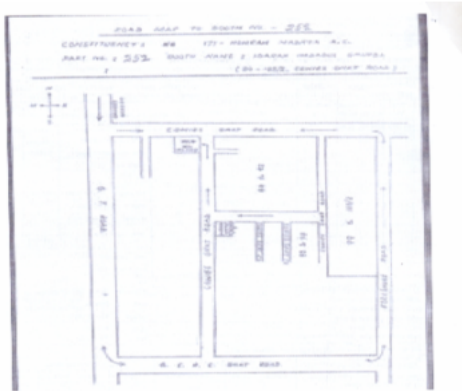

নির্বাচক নিবন্ধন আধিকারিকের স্বাক্ষর

Nazri Naksha

Google Map View

Polling Station Building Front View

Polling Station Front View

Cad View

Key MAP View

|   |                          |  |                                |  |                                |
|---|--------------------------|--|--------------------------------|--|--------------------------------|
| 1<br>নাম : এরাম খাতুন<br>পিতার নাম: সাবির খান<br>বাড়ির নং : 3/6<br>বয়স : 22 লিঙ্গ : মহিলা         | APH2686897<br>ফটো উপলব্ধ | 2<br>নাম : শাদেব আলম<br>পিতার নাম: মুরসিদ আলম<br>বাড়ির নং : 90/1<br>বয়স : 38 লিঙ্গ : পুরুষ   | APH1106004<br>ফটো উপলব্ধ       | 3<br>নাম : হাদি সেন<br>স্বামীর নাম: সেরিল<br>বাড়ির নং : 97<br>বয়স : 76 লিঙ্গ : মহিলা               | KCL2606895<br>ফটো উপলব্ধ       |
| 4<br>নাম : মহঃ সুকরুল্লাহ<br>পিতার নাম: আব্দুল হামিদ<br>বাড়ির নং : 97<br>বয়স : 69 লিঙ্গ : পুরুষ   | APH2498095<br>ফটো উপলব্ধ | 5<br>নাম : হাসিনা বিবি<br>স্বামীর নাম: নুরআলম<br>বাড়ির নং : 97<br>বয়স : 66 লিঙ্গ : মহিলা     | WB/24/164/285159<br>ফটো উপলব্ধ | 6<br>নাম : সাইরুন নেসা<br>স্বামীর নাম: মহঃ সুকরুল্লাহ<br>বাড়ির নং : 97<br>বয়স : 65 লিঙ্গ : মহিলা   | APH2498103<br>ফটো উপলব্ধ       |
| 7<br>নাম : মহঃ ইসরাইল<br>পিতার নাম: মহঃ ইদ্রিস<br>বাড়ির নং : 97<br>বয়স : 60 লিঙ্গ : পুরুষ         | APH2403806<br>ফটো উপলব্ধ | 8<br>নাম : এস পরবীন<br>স্বামীর নাম: ইস্রাফিল<br>বাড়ির নং : 97<br>বয়স : 56 লিঙ্গ : মহিলা      | WB/24/164/285402<br>ফটো উপলব্ধ | 9<br>নাম : মামুদ আলম<br>পিতার নাম: নুরআলম<br>বাড়ির নং : 97<br>বয়স : 53 লিঙ্গ : পুরুষ               | WB/24/164/285345<br>ফটো উপলব্ধ |
| 10<br>নাম : জলাল আহমাদ<br>পিতার নাম: সেলিম<br>বাড়ির নং : 97<br>বয়স : 51 লিঙ্গ : পুরুষ             | KCL2230530<br>ফটো উপলব্ধ | 11<br>নাম : রোশন আর<br>স্বামীর নাম: মহঃ আলম<br>বাড়ির নং : 97<br>বয়স : 50 লিঙ্গ : মহিলা       | APH2295921<br>ফটো উপলব্ধ       | 12<br>নাম : মহঃ হালিম<br>পিতার নাম: মহঃ হানিফ<br>বাড়ির নং : 97<br>বয়স : 47 লিঙ্গ : পুরুষ           | KCL2606929<br>ফটো উপলব্ধ       |
| 13<br>নাম : ইয়াসমিন জাহান<br>পিতার নাম: মহঃ ইসরাইল<br>বাড়ির নং : 97<br>বয়স : 44 লিঙ্গ : মহিলা    | KCL2230563<br>ফটো উপলব্ধ | 14<br>নাম : শায়রা শেখ<br>স্বামীর নাম: মো হালিম<br>বাড়ির নং : 97<br>বয়স : 46 লিঙ্গ : মহিলা   | MPH2701084<br>ফটো উপলব্ধ       | 15<br>নাম : আসমা খাতুন<br>পিতার নাম: ইদ্রিস<br>বাড়ির নং : 97<br>বয়স : 43 লিঙ্গ : মহিলা             | KCL2230571<br>ফটো উপলব্ধ       |
| 16<br>নাম : জামাল আহমেদ<br>পিতার নাম: মহঃ সেলিম<br>বাড়ির নং : 97<br>বয়স : 41 লিঙ্গ : পুরুষ        | KCL2230548<br>ফটো উপলব্ধ | 17<br>নাম : হাসিনা বানু<br>স্বামীর নাম: মকসুদ আলম<br>বাড়ির নং : 97<br>বয়স : 39 লিঙ্গ : মহিলা | APH2295913<br>ফটো উপলব্ধ       | 18<br>নাম : শাবানা পরভীন<br>স্বামীর নাম: জালাল আহমেদ<br>বাড়ির নং : 97<br>বয়স : 38 লিঙ্গ : মহিলা    | KCL2745594<br>ফটো উপলব্ধ       |
| 19<br>নাম : আফসানা পারভীন<br>পিতার নাম: ইকবাল আহমেদ<br>বাড়ির নং : 97<br>বয়স : 34 লিঙ্গ : মহিলা    | APH1913425<br>ফটো উপলব্ধ | 20<br>নাম : মহঃ এহসান<br>পিতার নাম: মহঃ ইদ্রিস<br>বাড়ির নং : 97<br>বয়স : 33 লিঙ্গ : পুরুষ    | APH1913342<br>ফটো উপলব্ধ       | 21<br>নাম : শাহিন বানো<br>পিতার নাম: মহম্মাদ সুকরুল্লাহ<br>বাড়ির নং : 97<br>বয়স : 33 লিঙ্গ : মহিলা | APH1768431<br>ফটো উপলব্ধ       |
| 22<br>নাম : মহঃ ইস্রাফিল<br>পিতার নাম: ইদ্রিস<br>বাড়ির নং : 97<br>বয়স : 31 লিঙ্গ : পুরুষ          | APH2707933<br>ফটো উপলব্ধ | 23<br>নাম : মহঃ সোনা<br>পিতার নাম: মহঃ ইসরাফিল<br>বাড়ির নং : 97<br>বয়স : 31 লিঙ্গ : পুরুষ    | APH1913268<br>ফটো উপলব্ধ       | 24<br>নাম : শাহানাজ পারভীন<br>পিতার নাম: ইকবাল আহমেদ<br>বাড়ির নং : 97<br>বয়স : 31 লিঙ্গ : মহিলা    | APH1913433<br>ফটো উপলব্ধ       |
| 25<br>নাম : ফরজানা বেগম<br>স্বামীর নাম: মহম্মাদ সরফরাজ<br>বাড়ির নং : 97<br>বয়স : 31 লিঙ্গ : মহিলা | APH1768290<br>ফটো উপলব্ধ | 26<br>নাম : মহঃ আবিদ<br>পিতার নাম: মহঃ ইদ্রিস<br>বাড়ির নং : 97<br>বয়স : 30 লিঙ্গ : পুরুষ     | APH1913169<br>ফটো উপলব্ধ       | 27<br>নাম : আব্দুল করিম<br>পিতার নাম: মেহমুদ আলাম<br>বাড়ির নং : 97<br>বয়স : 29 লিঙ্গ : পুরুষ       | APH2060218<br>ফটো উপলব্ধ       |
| 28<br>নাম : তৌসিফ ইকবাল<br>পিতার নাম: ইকবাল আহমেদ<br>বাড়ির নং : 97<br>বয়স : 29 লিঙ্গ : পুরুষ      | APH2060374<br>ফটো উপলব্ধ | 29<br>নাম : ফারজানা বেগম<br>স্বামীর নাম: মহঃ সোনা<br>বাড়ির নং : 97<br>বয়স : 30 লিঙ্গ : মহিলা | APH2060515<br>ফটো উপলব্ধ       | 30<br>নাম : আবদুল ফারুক<br>পিতার নাম: মহম্মদ আলম<br>বাড়ির নং : 97<br>বয়স : 25 লিঙ্গ : পুরুষ        | APH2426278<br>ফটো উপলব্ধ       |