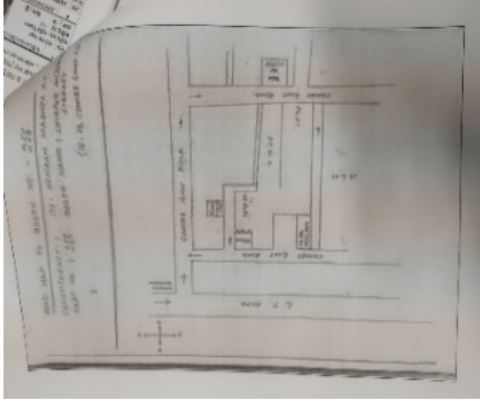

Nazri Naksha