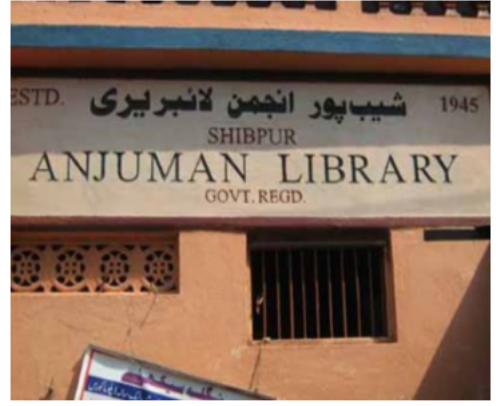

নির্বাচক নিবন্ধন আধিকারিকের স্বাক্ষর

Nazri Naksha

Google Map View

Polling Station Building Front View

Polling Station Front View

Cad View

Key MAP View

1 নাম : আনিসুর রহমান পিতার নাম: কামরুদ্দিন বাড়ির নং : 5 বয়স : 58 লিঙ্গ : পুরুষ ফটো উপলব্ধ	APH2702108	2 নাম : রুখসানা খাতুন স্বামীর নাম: মহঃ জেলানী বাড়ির নং : 25/1 বয়স : 46 লিঙ্গ : মহিলা ফটো উপলব্ধ	KCL2805745	3 নাম : আনওয়ারুল হক পিতার নাম: স্বর্গীয় আব্দুল গফফর বাড়ির নং : 26 বয়স : 78 লিঙ্গ : পুরুষ ফটো উপলব্ধ	WB/24/164/279099
4 নাম : তাজউদ্দিন পিতার নাম: ওয়ালি মহঃ বাড়ির নং : 26 বয়স : 75 লিঙ্গ : পুরুষ ফটো উপলব্ধ	APH2061992	5 নাম : নজরুন নিশা স্বামীর নাম: তাজউদ্দিন বাড়ির নং : 26 বয়স : 73 লিঙ্গ : মহিলা ফটো উপলব্ধ	WB/24/164/279583	6 নাম : হাজরা খাতুন স্বামীর নাম: মহঃ উসমান বাড়ির নং : 26 বয়স : 69 লিঙ্গ : মহিলা ফটো উপলব্ধ	APH2062081
7 নাম : রমজান আলি পিতার নাম: নূর হুসেন বাড়ির নং : 26 বয়স : 66 লিঙ্গ : পুরুষ ফটো উপলব্ধ	KCL2222925	8 নাম : কুরেশা বেগম স্বামীর নাম: রমজান আলি বাড়ির নং : 26 বয়স : 65 লিঙ্গ : মহিলা ফটো উপলব্ধ	KCL2222917	9 নাম : আকবর আলি খান পিতার নাম: জামিলউদ্দিন আহমেদ খান বাড়ির নং : 26 বয়স : 62 লিঙ্গ : পুরুষ ফটো উপলব্ধ	APH2396224
10 নাম : আজরা খানম স্বামীর নাম: মইদ আহমদ খান বাড়ির নং : 26 বয়স : 62 লিঙ্গ : মহিলা ফটো উপলব্ধ	WB/24/164/279464	11 নাম : সামিনা খাতুন স্বামীর নাম: জালালউদ্দিন আহমেদ খাঁ বাড়ির নং : 26 বয়স : 61 লিঙ্গ : মহিলা ফটো উপলব্ধ	WB/24/164/279463	12 নাম : মহঃ নুরেন পিতার নাম: সামসুল হক বাড়ির নং : 26 বয়স : 57 লিঙ্গ : পুরুষ ফটো উপলব্ধ	WB/24/164/279098
13 নাম : জিনাতারা খানম স্বামীর নাম: মইদ আহমেদ খান বাড়ির নং : 26 বয়স : 57 লিঙ্গ : মহিলা ফটো উপলব্ধ	KCL1734482	14 নাম : রেহানা খাতুন স্বামীর নাম: মহঃ নাসিরউদ্দিন আনসারী বাড়ির নং : 26 বয়স : 57 লিঙ্গ : মহিলা ফটো উপলব্ধ	KCL2220440	15 নাম : সাহানাজ সাহিন স্বামীর নাম: আকবর আলি খান বাড়ির নং : 26 বয়স : 55 লিঙ্গ : মহিলা ফটো উপলব্ধ	APH2851343
16 নাম : রহমত আরা খানম স্বামীর নাম: জফর আহমেদ খাঁন বাড়ির নং : 26 বয়স : 56 লিঙ্গ : মহিলা ফটো উপলব্ধ	KCL0463174	17 নাম : মহঃ নাসরুদ্দিন আনসারী পিতার নাম: আলি মহম্মদ বাড়ির নং : 26 বয়স : 55 লিঙ্গ : পুরুষ ফটো উপলব্ধ	WB/24/164/279532	18 নাম : ফিরোজ পিতার নাম: সামসুল হক বাড়ির নং : 26 বয়স : 53 লিঙ্গ : পুরুষ ফটো উপলব্ধ	WB/24/164/279684
19 নাম : মহঃ মঈনউদ্দিন পিতার নাম: তাজউদ্দিন বাড়ির নং : 26 বয়স : 51 লিঙ্গ : পুরুষ ফটো উপলব্ধ	WB/24/164/279636	20 নাম : মহম্মদ সলিম পিতার নাম: রমজান আলি বাড়ির নং : 26 বয়স : 51 লিঙ্গ : পুরুষ ফটো উপলব্ধ	KCL2222891	21 নাম : রুখসানা খাতুন পিতার নাম: স্বর্গীয় আব্দুল গফফর বাড়ির নং : 26 বয়স : 49 লিঙ্গ : মহিলা ফটো উপলব্ধ	APH2850931
22 নাম : মহঃ নইমউদ্দিন আনসারি পিতার নাম: তাজউদ্দিন বাড়ির নং : 26 বয়স : 49 লিঙ্গ : পুরুষ ফটো উপলব্ধ	WB/24/164/279646	23 নাম : রসিদা খানম স্বামীর নাম: সাকিল আহমেদ খান বাড়ির নং : 26 বয়স : 49 লিঙ্গ : মহিলা ফটো উপলব্ধ	WB/24/164/279453	24 নাম : মহঃ সিরাজ পিতার নাম: সামসুল হক বাড়ির নং : 26 বয়স : 48 লিঙ্গ : পুরুষ ফটো উপলব্ধ	APH2416352
25 নাম : জাভেদ আহমেদ পিতার নাম: রমজান আলি বাড়ির নং : 26 বয়স : 47 লিঙ্গ : পুরুষ ফটো উপলব্ধ	KCL2222909	26 নাম : আনয়ার আলি পিতার নাম: রমজান আলি বাড়ির নং : 26 বয়স : 46 লিঙ্গ : পুরুষ ফটো উপলব্ধ	KCL2222883	27 নাম : ইকবাল জাভেদ পিতার নাম: আমিরুল হক বাড়ির নং : 26 বয়স : 46 লিঙ্গ : পুরুষ ফটো উপলব্ধ	KCL2806065
28 নাম : জাহান আরা পিতার নাম: সামসুল হক বাড়ির নং : 26 বয়স : 45 লিঙ্গ : মহিলা ফটো উপলব্ধ	KCL2220424	29 নাম : নাজিয়া ইকবাল স্বামীর নাম: ইকবাল আহমেদ খাঁ বাড়ির নং : 26 বয়স : 44 লিঙ্গ : মহিলা ফটো উপলব্ধ	KCL2805513	30 নাম : হাসিবুন নিসা স্বামীর নাম: তাজউদ্দিন বাড়ির নং : 26 বয়স : 44 লিঙ্গ : মহিলা ফটো উপলব্ধ	APH2061919