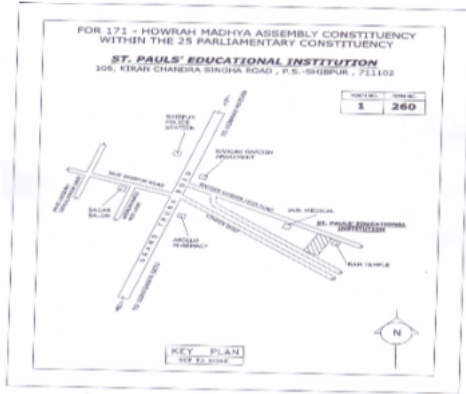

নির্বাচক নিবন্ধন আধিকারিকের স্বাক্ষর

Nazri Naksha

Google Map View

Polling Station Building Front View

Polling Station Front View

Cad View

Key MAP View

বিধানসভা নির্বাচনক্ষেত্রের নং, নাম : 171-হাওড়া মধ্য
ভাগ নং, নাম : 1-ফোরশোর রোড(গৃহ নং 97-103)