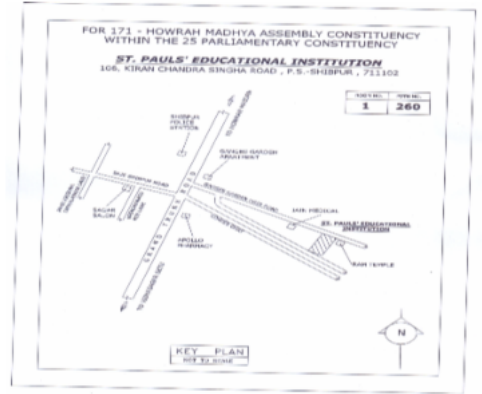

নির্বাচক নিবন্ধন আধিকারিকের স্বাক্ষর

Nazri Naksha

Google Map View

Polling Station Building Front View

Polling Station Front View

Cad View

Key MAP View

বিধানসভা নির্বাচনক্ষেত্রের নং, নাম : 171-হাওড়া মধ্য
ভাগ নং, নাম : 1-ফোরশোর রোড(গৃহ নং 97-103)