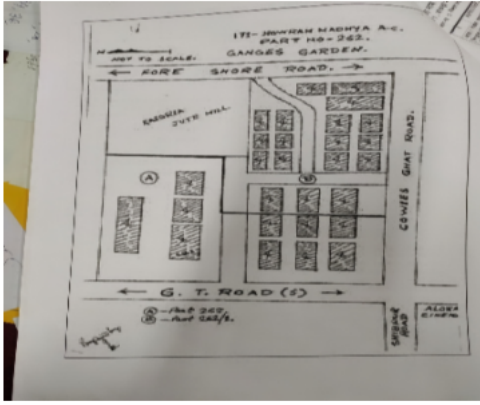

নির্বাচক তালিকা 2026 S25 পশ্চিমবঙ্গ

বিধানসভা নির্বাচনক্ষেত্রের নং, নাম ও সংরক্ষণের স্থিতি : 171 - হাওড়া মধ্য (সাধারণ)		অংশ নং : 266			
বিধানসভা নির্বাচনক্ষেত্রটি যে লোকসভা নির্বাচনক্ষেত্রের / ক্ষেত্রসমূহের অন্তর্ভুক্ত তার নং, নাম ও সংরক্ষণ স্থিতি : 25 - হাওড়া (সাধারণ)					
1. সংশোধনের পূর্ণ বিবরণ					
সংশোধনের বৎসর :	2026	নির্বাচক তালিকার পরিচিতি :			
ভিত্তি তারিখ :	01-01-2026	বিশেষ নিবিড় সংশোধনী ২০২৬-এর চূড়ান্ত ভোটার তালিকা			
সংশোধনের প্রকৃতি :	বিশেষ নিবিড় সংশোধনী 2026				
প্রকাশনার তারিখ :	28-02-2026				
2. অংশ ও নির্বাচনী এলাকার পূর্ণ বিবরণ :					
অংশের ভাগ নং ও নাম :					
1-কিরণ চন্দ্র সিংহ রোড (গৃহ নং-106)(ব্লক নং-এ2,এ3,বি1-বি8,ডি1,ডি2,ই1 ও এফ1)		প্রধান শহর/গ্রাম	: হাওড়া মিউঃ কর্পোঃ		
		ওয়ার্ড	: 036		
		থানা	: শিবপুর		
		গ্রাম পঞ্চগয়েত	:		
		ব্লক	:		
		মহকুমা	: হাওড়া সদর		
		জেলা	: হাওড়া		
		পিন	: 711102		
3. ভোট গ্রহন কেন্দ্রের পূর্ণ বিবরণ :					
ভোট গ্রহন কেন্দ্রের নং, নাম :		ভোট গ্রহন কেন্দ্রের শ্রেণী :		শহরাঞ্চল	
266 - রাষ্ট্রীয় হ্রী প্রাইমারী হিন্দি স্কুল		এই অংশে সহায়ক ভোটগ্রহন কেন্দ্রের সংখ্যা		0	
ভোট গ্রহন কেন্দ্রের ঠিকানা :		:			
রাষ্ট্রীয় হ্রী প্রাইমারী হিন্দি স্কুল, রুম-3, ১০০/৩, ফোরশোর রোড					
4. নির্বাচকের সংখ্যা :					
প্রথম ক্রমিক নং	শেষ ক্রমিক নং	মোট সংখ্যা			
		পুরুষ	মহিলা	তৃতীয় লিঙ্গ	মোট
1	916	462	432	0	894

নির্বাচক নিবন্ধন আধিকারিকের স্বাক্ষর

Nazri Naksha

Google Map View

Polling Station Building Front View

Polling Station Front View

Cad View

Key MAP View

বিধানসভা নির্বাচনক্ষেত্রের নং, নাম : 171-হাওড়া মধ্য
ভাগ নং, নাম : 1-কিরণ চন্দ্র সিংহ রোড (গৃহ নং-106)(ব্লক নং-এ2,এ3,বি1-বি8,ডি1,ডি2,ই1 ও এফ1)