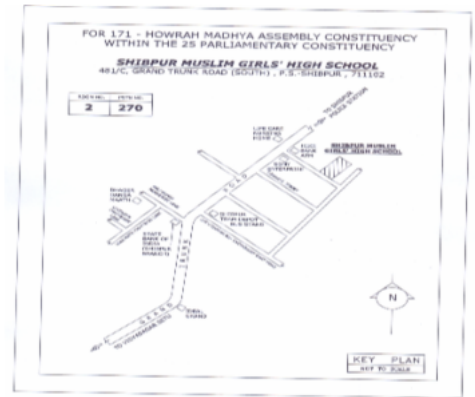

নির্বাচক নিবন্ধন আধিকারিকের স্বাক্ষর

Nazri Naksha

Google Map View

Polling Station Building Front View

Polling Station Front View

Cad View

Key MAP View

1 নাম : ফারহান রহমান পিতার নাম : ফজলুর রহমান বাড়ির নং : 25 বয়স : 22 লিঙ্গ : পুরুষ	APH2709988 ফটো উপলব্ধ	2 নাম : একবাল আলম পিতার নাম : মুইয়্যু মুস্তাকিম বাড়ির নং : 454.445 বয়স : 37 লিঙ্গ : পুরুষ	KCL2738912 ফটো উপলব্ধ	3 নাম : সাহিন পরভিন পিতার নাম : মোঃহাদ শিরাজুদ্দিন বাড়ির নং : 464 বয়স : 25 লিঙ্গ : মহিলা	APH2372951 ফটো উপলব্ধ
4 নাম : রাজিয়া সুলতানা স্বামীর নাম : আসগার আলি বাড়ির নং : 469 বয়স : 64 লিঙ্গ : মহিলা	KCL1175801 ফটো উপলব্ধ	5 নাম : আনজুম পরবিন স্বামীর নাম : আনোয়ার আলি আখতার আলম বাড়ির নং : 469 বয়স : 47 লিঙ্গ : মহিলা	KCL1175793 ফটো উপলব্ধ	6 নাম : শাহিনা ওয়াজেহ আদিল আনসারী পিতার নাম : আসগার আলি বাড়ির নং : 469 বয়স : 40 লিঙ্গ : পুরুষ	KCL2589729 ফটো উপলব্ধ
7 নাম : ওয়াসিম আখতার পিতার নাম : আতাউল্লা বাড়ির নং : 469 বয়স : 39 লিঙ্গ : পুরুষ	APH1116060 ফটো উপলব্ধ	8 নাম : কইনাত জিগর পিতার নাম : আসগার আলি বাড়ির নং : 469 বয়স : 29 লিঙ্গ : মহিলা	KCL2204568 ফটো উপলব্ধ	9 নাম : আসিফ নেহাল আনসারি পিতার নাম : আসগার আলি বাড়ির নং : 469 বয়স : 36 লিঙ্গ : পুরুষ	APH1397207 ফটো উপলব্ধ
10 নাম : জেবা আসগর পিতার নাম : আসগার আলি বাড়ির নং : 469 বয়স : 31 লিঙ্গ : মহিলা	APH2664571 ফটো উপলব্ধ	11 নাম : সামসের আলি আনসারি পিতার নাম : আসগার আলি বাড়ির নং : 469 বয়স : 32 লিঙ্গ : পুরুষ	APH2180834 ফটো উপলব্ধ	12 নাম : মদিনা খাতুন স্বামীর নাম : আইনুল হাসান বাড়ির নং : 469/1 বয়স : 71 লিঙ্গ : মহিলা	WB/24/164/261790 ফটো উপলব্ধ
13 নাম : ফতমা খাতুন স্বামীর নাম : মহঃ আজাম বাড়ির নং : 469/1 বয়স : 61 লিঙ্গ : মহিলা	KCL0267468 ফটো উপলব্ধ	14 নাম : রেহানা খাতুন স্বামীর নাম : অসগর আলি বাড়ির নং : 469/1 বয়স : 61 লিঙ্গ : মহিলা	KCL0267393 ফটো উপলব্ধ	15 নাম : মুস্তাক আলম পিতার নাম : মহঃ ইসমাইল বাড়ির নং : 469/1 বয়স : 56 লিঙ্গ : পুরুষ	KCL0267427 ফটো উপলব্ধ
16 নাম : রাজিয়া খাতুন পিতার নাম : মহঃ ইসমাইল বাড়ির নং : 469/1 বয়স : 51 লিঙ্গ : মহিলা	KCL0267443 ফটো উপলব্ধ	17 নাম : মেহতাব আলম পিতার নাম : মহঃ ইসমাইল বাড়ির নং : 469/1 বয়স : 50 লিঙ্গ : পুরুষ	KCL0267435 ফটো উপলব্ধ	18 নাম : পরয়েজ আলম পিতার নাম : আসগার আলি বাড়ির নং : 469/1 বয়স : 45 লিঙ্গ : পুরুষ	KCL0267401 ফটো উপলব্ধ
19 নাম : সামসের আলম পিতার নাম : আসগার আলী বাড়ির নং : 469/1 বয়স : 43 লিঙ্গ : পুরুষ	KCL1669662 ফটো উপলব্ধ	20 নাম : তাবাসুম পরভীন পিতার নাম : আইনুল হাসান বাড়ির নং : 469/1 বয়স : 42 লিঙ্গ : মহিলা	APH1773845 ফটো উপলব্ধ	21 নাম : নিখাত পারভিন পিতার নাম : আসগার আলি বাড়ির নং : 469/1 বয়স : 38 লিঙ্গ : মহিলা	APH1546084 ফটো উপলব্ধ
22 নাম : মহঃ মেরাজ পিতার নাম : আসগার আলি বাড়ির নং : 469/1 বয়স : 37 লিঙ্গ : পুরুষ	KCL2800159 ফটো উপলব্ধ	23 নাম : ফরহত পরভিন স্বামীর নাম : পরয়েজ আলম বাড়ির নং : 469/1 বয়স : 37 লিঙ্গ : মহিলা	APH1116128 ফটো উপলব্ধ	24 নাম : নিকহাত পরবিন স্বামীর নাম : সামশের আলম বাড়ির নং : 469/1 বয়স : 37 লিঙ্গ : মহিলা	APH1535517 ফটো উপলব্ধ
25 নাম : সাওফতা পরভীন পিতার নাম : আইনুল হাসান বাড়ির নং : 469/1 বয়স : 34 লিঙ্গ : মহিলা	APH1773829 ফটো উপলব্ধ	26 নাম : ঘাজালা পারভীন পিতার নাম : আইনুল হাসান বাড়ির নং : 469/1 বয়স : 33 লিঙ্গ : মহিলা	APH2071165 ফটো উপলব্ধ	27 নাম : কহিনুর শবনাম পিতার নাম : আসগার আলি বাড়ির নং : 469/1 বয়স : 33 লিঙ্গ : মহিলা	APH1546092 ফটো উপলব্ধ
28 নাম : জাবেদ হাসান পিতার নাম : আইনুল হসন বাড়ির নং : 469/1 বয়স : 31 লিঙ্গ : পুরুষ	APH1773837 ফটো উপলব্ধ	29 নাম : ফারহাত ইয়াসমিন মায়ের নাম : মদিনা খাতুন বাড়ির নং : 469/1 বয়স : 28 লিঙ্গ : মহিলা	APH2515286 ফটো উপলব্ধ	30 নাম : নাযব নিশাত পিতার নাম : নিশাত আনোয়ার বাড়ির নং : 469/1 বয়স : 25 লিঙ্গ : পুরুষ	APH2423002 ফটো উপলব্ধ