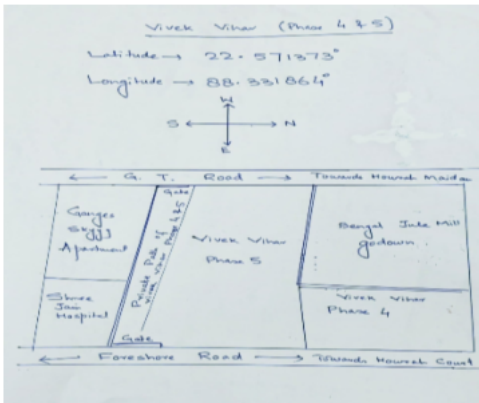

নির্বাচক নিবন্ধন আধিকারিকের স্বাক্ষর

Nazri Naksha

Google Map View

Polling Station Building Front View

Polling Station Front View

Cad View

Key MAP View

1	APH2612836	ফটো উপলব্ধ	2	APH1398999	ফটো উপলব্ধ	3	TFE1427855	ফটো উপলব্ধ
নাম : নিখিল বানসাল পিতার নাম: শিবপ্রসাদ বানসাল বাড়ির নং : 493/সী/এ বয়স : 32 লিঙ্গ : পুরুষ			নাম : নির্মল কুমার বান্টিয়া পিতার নাম: সুরজমল বান্টিয়া বাড়ির নং : 493/C/A বয়স : 57 লিঙ্গ : পুরুষ			নাম : বিবী বরারিয়া পিতার নাম: অরবিন্দ বরারিয়া বাড়ির নং : 493/সি/এ বয়স : 37 লিঙ্গ : মহিলা		
4	APH0901850	ফটো উপলব্ধ	5	APH0901868	ফটো উপলব্ধ	6	APH2182004	ফটো উপলব্ধ
নাম : নর্তনমল বারডিয়া পিতার নাম: পুনমচাঁদ বারডিয়া বাড়ির নং : 493/C/A বয়স : 74 লিঙ্গ : পুরুষ			নাম : রানী দেবী বারডিয়া স্বামীর নাম: নর্তনমল বারডিয়া বাড়ির নং : 493/C/A বয়স : 73 লিঙ্গ : মহিলা			নাম : বেদান্ত বেগানী পিতার নাম: বিমল কুমার বেগানী বাড়ির নং : 493/C/A বয়স : 28 লিঙ্গ : পুরুষ		
7	APH2353043	ফটো উপলব্ধ	8	APH2353266	ফটো উপলব্ধ	9	APH2352987	ফটো উপলব্ধ
নাম : জসকরন বেঙ্গানী পিতার নাম: জীবরাজ বেঙ্গানী বাড়ির নং : 493/সী/এ বয়স : 71 লিঙ্গ : পুরুষ			নাম : গুলাব দেবী বেঙ্গানী স্বামীর নাম: জসকরন বেঙ্গানী বাড়ির নং : 493/সী/এ বয়স : 64 লিঙ্গ : মহিলা			নাম : পবন কুমার বেঙ্গানী পিতার নাম: জসকরন বেঙ্গানী বাড়ির নং : 493/সী/এ বয়স : 45 লিঙ্গ : পুরুষ		
10	APH2353282	ফটো উপলব্ধ	11	APH2353001	ফটো উপলব্ধ	12	APH2353241	ফটো উপলব্ধ
নাম : পুনম বেঙ্গানী স্বামীর নাম: পবন কুমার বেঙ্গানী বাড়ির নং : 493/সী/এ বয়স : 44 লিঙ্গ : মহিলা			নাম : প্রবীণ কুমার বেঙ্গানী পিতার নাম: জসকরন বেঙ্গানী বাড়ির নং : 493/সী/এ বয়স : 42 লিঙ্গ : পুরুষ			নাম : প্রিয়দর্শিনি বেঙ্গানী স্বামীর নাম: প্রবীণ কুমার বেঙ্গানী বাড়ির নং : 493/সী/এ বয়স : 36 লিঙ্গ : মহিলা		
13	KCL2448108	ফটো উপলব্ধ	14	APH2100451	ফটো উপলব্ধ	15	APH2094076	ফটো উপলব্ধ
নাম : আত্মারাম বেরেলিয়া পিতার নাম: গিলুরাম বেরেলিয়া বাড়ির নং : 493/C/A বয়স : 73 লিঙ্গ : পুরুষ			নাম : বিষ্ণু ভগবান বেড়িওয়াল পিতার নাম: মুরারীলাল বেড়িওয়াল বাড়ির নং : 493/C/A বয়স : 73 লিঙ্গ : পুরুষ			নাম : সরোজ বেরিওয়াল স্বামীর নাম: বিষ্ণু ভগবান বেরিওয়াল বাড়ির নং : 493/C/A বয়স : 67 লিঙ্গ : মহিলা		
16	APH2094043	ফটো উপলব্ধ	17	APH2094068	ফটো উপলব্ধ	18	APH1636372	ফটো উপলব্ধ
নাম : বিকাশ বেরিওয়াল পিতার নাম: বিষ্ণু ভগবান বেরিওয়াল বাড়ির নং : 493/C/A বয়স : 49 লিঙ্গ : পুরুষ			নাম : বিশাল বেরিওয়াল পিতার নাম: বিষ্ণু ভগবান বেরিওয়াল বাড়ির নং : 493/C/A বয়স : 42 লিঙ্গ : পুরুষ			নাম : পান্নালাল ভাভরা পিতার নাম: রামচন্দ্র ভাভরা বাড়ির নং : 493/C/A বয়স : 63 লিঙ্গ : পুরুষ		
19	APH1636406	ফটো উপলব্ধ	20	APH1636398	ফটো উপলব্ধ	21	KCL2800894	ফটো উপলব্ধ
নাম : সুনিতা ভাভরা স্বামীর নাম: নীতেশ কুমার ভাভরা বাড়ির নং : 493/C/A বয়স : 42 লিঙ্গ : মহিলা			নাম : নীতেশ কুমার ভাভরা পিতার নাম: পান্নালাল ভাভরা বাড়ির নং : 493/C/A বয়স : 41 লিঙ্গ : পুরুষ			নাম : প্রিয়ান্বিতা ভান্ডারী স্বামীর নাম: সমির ভান্ডারী বাড়ির নং : 493/C/A বয়স : 53 লিঙ্গ : মহিলা		
22	KCL2800928	ফটো উপলব্ধ	23	APH2815314	ফটো উপলব্ধ	24	APH2738714	ফটো উপলব্ধ
নাম : রতি ভান্ডারী পিতার নাম: লন করন ভান্ডারী বাড়ির নং : 493/C/A বয়স : 51 লিঙ্গ : পুরুষ			নাম : গায়েন ভাণ্ডারী পিতার নাম: রবি ভাণ্ডারী বাড়ির নং : 493/সি/এ জিটি রোড বয়স : 23 লিঙ্গ : পুরুষ			নাম : শাহিল ভাণ্ডারী পিতার নাম: সমির ভাণ্ডারী বাড়ির নং : 493/সী/এ বয়স : 22 লিঙ্গ : পুরুষ		
25	WB/24/163/234232	ফটো উপলব্ধ	26	WB/24/163/234243	ফটো উপলব্ধ	27	APH1398882	ফটো উপলব্ধ
নাম : সন্তোষ কুমার ভংশালী পিতার নাম: ভহরলাল ভংশালী বাড়ির নং : 493/C/A বয়স : 62 লিঙ্গ : পুরুষ			নাম : রাজু দেবী ভংশালী স্বামীর নাম: সন্তোষ কুমার ভংশালী বাড়ির নং : 493/C/A বয়স : 56 লিঙ্গ : মহিলা			নাম : সুশীলা ভূরা স্বামীর নাম: রাজেন্দ্র ভূরা বাড়ির নং : 493/c/a বয়স : 61 লিঙ্গ : মহিলা		
28	APH1775667	ফটো উপলব্ধ	29	APH1571447	ফটো উপলব্ধ	30	HCH1825330	ফটো উপলব্ধ
নাম : সুমনা ভুটরা স্বামীর নাম: নীতিশ কুমার ভুটরা বাড়ির নং : 493/C/A বয়স : 41 লিঙ্গ : মহিলা			নাম : বিমলা দেবী বিয়ানী স্বামীর নাম: বসন্ত কুমার বিয়ানী বাড়ির নং : 493/C/A বয়স : 64 লিঙ্গ : মহিলা			নাম : মহেশ বিয়ানী পিতার নাম: নারায়ণ বিয়ানী বাড়ির নং : 493/সী/এ বয়স : 63 লিঙ্গ : পুরুষ		