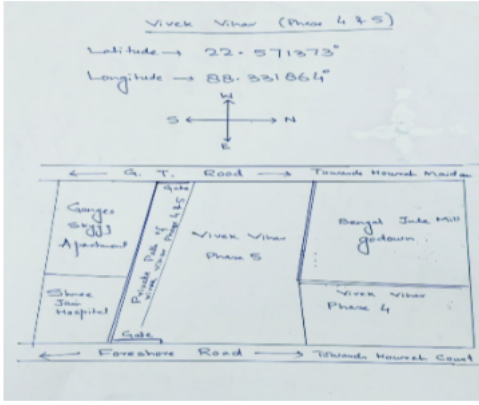

নির্বাচক নিবন্ধন আধিকারিকের স্বাক্ষর

Nazri Naksha

Google Map View

Polling Station Building Front View

Polling Station Front View

Cad View

Key MAP View

1	APH2612836	ফটো উপলব্ধ	2	APH1398999	ফটো উপলব্ধ	3	TFE1427855	ফটো উপলব্ধ
নাম : নিখিল বানসাল পিতার নাম: শিবপ্রসাদ বানসাল বাড়ির নং : 493/সী/এ বয়স : 32 লিঙ্গ : পুরুষ			নাম : নির্মল কুমার বান্টিয়া পিতার নাম: সুরজমল বান্টিয়া বাড়ির নং : 493/C/A বয়স : 57 লিঙ্গ : পুরুষ			নাম : বিবী বরারিয়া পিতার নাম: অরবিন্দ বরারিয়া বাড়ির নং : 493/সি/এ বয়স : 37 লিঙ্গ : মহিলা		
4	APH0901850	ফটো উপলব্ধ	5	APH0901868	ফটো উপলব্ধ	6	APH2182004	ফটো উপলব্ধ
নাম : নর্তনমল বারডিয়া পিতার নাম: পুনমচাঁদ বারডিয়া বাড়ির নং : 493/C/A বয়স : 74 লিঙ্গ : পুরুষ			নাম : রানী দেবী বারডিয়া স্বামীর নাম: নর্তনমল বারডিয়া বাড়ির নং : 493/C/A বয়স : 73 লিঙ্গ : মহিলা			নাম : বেদান্ত বেগানী পিতার নাম: বিমল কুমার বেগানী বাড়ির নং : 493/C/A বয়স : 28 লিঙ্গ : পুরুষ		
7	APH2353043	ফটো উপলব্ধ	8	APH2353266	ফটো উপলব্ধ	9	APH2352987	ফটো উপলব্ধ
নাম : জসকরন বেঙ্গানী পিতার নাম: জীবরাজ বেঙ্গানী বাড়ির নং : 493/সী/এ বয়স : 71 লিঙ্গ : পুরুষ			নাম : গুলাব দেবী বেঙ্গানী স্বামীর নাম: জসকরন বেঙ্গানী বাড়ির নং : 493/সী/এ বয়স : 64 লিঙ্গ : মহিলা			নাম : পবন কুমার বেঙ্গানী পিতার নাম: জসকরন বেঙ্গানী বাড়ির নং : 493/সী/এ বয়স : 45 লিঙ্গ : পুরুষ		
10	APH2353282	ফটো উপলব্ধ	11	APH2353001	ফটো উপলব্ধ	12	APH2353241	ফটো উপলব্ধ
নাম : পুনম বেঙ্গানী স্বামীর নাম: পবন কুমার বেঙ্গানী বাড়ির নং : 493/সী/এ বয়স : 44 লিঙ্গ : মহিলা			নাম : প্রবীণ কুমার বেঙ্গানী পিতার নাম: জসকরন বেঙ্গানী বাড়ির নং : 493/সী/এ বয়স : 42 লিঙ্গ : পুরুষ			নাম : প্রিয়দর্শিনি বেঙ্গানী স্বামীর নাম: প্রবীণ কুমার বেঙ্গানী বাড়ির নং : 493/সী/এ বয়স : 36 লিঙ্গ : মহিলা		
13	KCL2448108	ফটো উপলব্ধ	14	APH2100451	ফটো উপলব্ধ	15	APH2094076	ফটো উপলব্ধ
নাম : আত্মারাম বেরেলিয়া পিতার নাম: গিলুরাম বেরেলিয়া বাড়ির নং : 493/C/A বয়স : 73 লিঙ্গ : পুরুষ			নাম : বিষ্ণু ভগবান বেড়িওয়াল পিতার নাম: মুরারীলাল বেড়িওয়াল বাড়ির নং : 493/C/A বয়স : 73 লিঙ্গ : পুরুষ			নাম : সরোজ বেরিওয়াল স্বামীর নাম: বিষ্ণু ভগবান বেরিওয়াল বাড়ির নং : 493/C/A বয়স : 67 লিঙ্গ : মহিলা		
16	APH2094043	ফটো উপলব্ধ	17	APH2094068	ফটো উপলব্ধ	18	APH1636372	ফটো উপলব্ধ
নাম : বিকাশ বেরিওয়াল পিতার নাম: বিষ্ণু ভগবান বেরিওয়াল বাড়ির নং : 493/C/A বয়স : 49 লিঙ্গ : পুরুষ			নাম : বিশাল বেরিওয়াল পিতার নাম: বিষ্ণু ভগবান বেরিওয়াল বাড়ির নং : 493/C/A বয়স : 42 লিঙ্গ : পুরুষ			নাম : পান্নালাল ভাভরা পিতার নাম: রামচন্দ্র ভাভরা বাড়ির নং : 493/C/A বয়স : 63 লিঙ্গ : পুরুষ		
19	APH1636406	ফটো উপলব্ধ	20	APH1636398	ফটো উপলব্ধ	21	KCL2800894	ফটো উপলব্ধ
নাম : সুনিতা ভাভরা স্বামীর নাম: নীতেশ কুমার ভাভরা বাড়ির নং : 493/C/A বয়স : 42 লিঙ্গ : মহিলা			নাম : নীতেশ কুমার ভাভরা পিতার নাম: পান্নালাল ভাভরা বাড়ির নং : 493/C/A বয়স : 41 লিঙ্গ : পুরুষ			নাম : প্রিয়ান্বিতা ভান্ডারী স্বামীর নাম: সমির ভান্ডারী বাড়ির নং : 493/C/A বয়স : 53 লিঙ্গ : মহিলা		
22	KCL2800928	ফটো উপলব্ধ	23	APH2815314	ফটো উপলব্ধ	24	APH2738714	ফটো উপলব্ধ
নাম : রতি ভান্ডারী পিতার নাম: লন করন ভান্ডারী বাড়ির নং : 493/C/A বয়স : 51 লিঙ্গ : পুরুষ			নাম : গায়েন ভাণ্ডারী পিতার নাম: রবি ভাণ্ডারী বাড়ির নং : 493/সি/এ জিটি রোড বয়স : 23 লিঙ্গ : পুরুষ			নাম : শাহিল ভাণ্ডারী পিতার নাম: সমির ভাণ্ডারী বাড়ির নং : 493/সী/এ বয়স : 22 লিঙ্গ : পুরুষ		
25	WB/24/163/234232	ফটো উপলব্ধ	26	WB/24/163/234243	ফটো উপলব্ধ	27	APH1398882	ফটো উপলব্ধ
নাম : সন্তোষ কুমার ভংশালী পিতার নাম: ভহরলাল ভংশালী বাড়ির নং : 493/C/A বয়স : 62 লিঙ্গ : পুরুষ			নাম : রাজু দেবী ভংশালী স্বামীর নাম: সন্তোষ কুমার ভংশালী বাড়ির নং : 493/C/A বয়স : 56 লিঙ্গ : মহিলা			নাম : সুশীলা ভূরা স্বামীর নাম: রাজেন্দ্র ভূরা বাড়ির নং : 493/c/a বয়স : 61 লিঙ্গ : মহিলা		
28	APH1775667	ফটো উপলব্ধ	29	APH1571447	ফটো উপলব্ধ	30	HCH1825330	ফটো উপলব্ধ
নাম : সুমনা ভুটরা স্বামীর নাম: নীতিশ কুমার ভুটরা বাড়ির নং : 493/C/A বয়স : 41 লিঙ্গ : মহিলা			নাম : বিমলা দেবী বিয়ানী স্বামীর নাম: বসন্ত কুমার বিয়ানী বাড়ির নং : 493/C/A বয়স : 64 লিঙ্গ : মহিলা			নাম : মহেশ বিয়ানী পিতার নাম: নারায়ণ বিয়ানী বাড়ির নং : 493/সী/এ বয়স : 63 লিঙ্গ : পুরুষ		