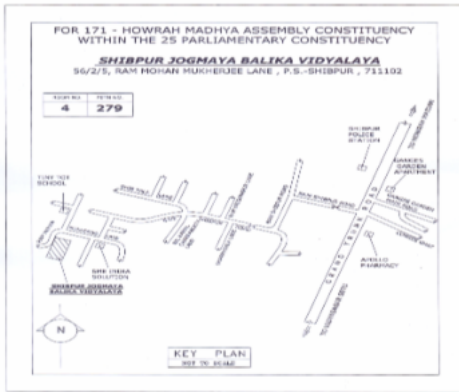

নির্বাচক নিবন্ধন আধিকারিকের স্বাক্ষর

Nazri Naksha

Google Map View

Polling Station Building Front View

Polling Station Front View

Cad View

Key MAP View

বিধানসভা নির্বাচনক্ষেত্রের নং, নাম : 171-হাওড়া মধ্য  
ভাগ নং, নাম : 1-ধর্মদাস কুন্ডু লেন (গৃহ নং 1-46)