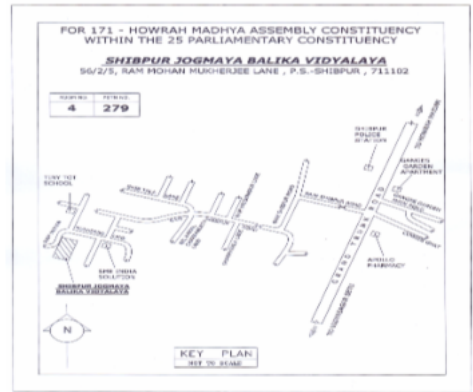

নির্বাচক নিবন্ধন আধিকারিকের স্বাক্ষর

Nazri Naksha

Google Map View

Polling Station Building Front View

Polling Station Front View

Cad View

Key MAP View

বিধানসভা নির্বাচনক্ষেত্রের নং, নাম : 171-হাওড়া মধ্য  
ভাগ নং, নাম : 1-ধর্মদাস কুন্ডু লেন (গৃহ নং 1-46)