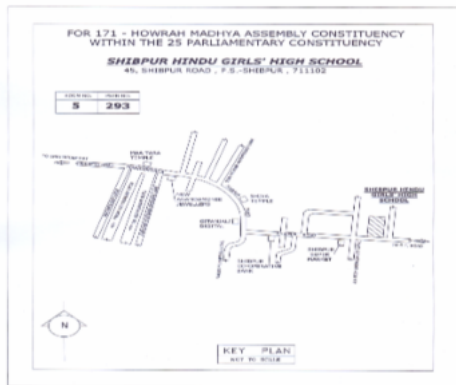

নির্বাচক নিবন্ধন আধিকারিকের স্বাক্ষর

Nazri Naksha

Google Map View

Polling Station Building Front View

Polling Station Front View

Cad View

Key MAP View

1 নাম : দেবজীত চ্যাটার্জী অন্যান্য: কেদারনাথ চ্যাটার্জী বাড়ির নং : 3এ বয়স : 53 লিঙ্গ : পুরুষ	APH2456333 ফটো উপলব্ধ	2 নাম : তন্ময় কর পিতার নাম: জ্যোতির্ময় কর বাড়ির নং : 12/3 বয়স : 51 লিঙ্গ : পুরুষ	WB/24/164/315558 ফটো উপলব্ধ	3 নাম : আনুপা মিত্র কর স্বামীর নাম: তন্ময় কর বাড়ির নং : 12/3 বয়স : 41 লিঙ্গ : মহিলা	APH1779420 ফটো উপলব্ধ
4 নাম : পুতুল দাস স্বামীর নাম: রবি কুমার দাস বাড়ির নং : 18 বয়স : 26 লিঙ্গ : মহিলা	APH2274025 ফটো উপলব্ধ	5 নাম : মায়ী বর্মন স্বামীর নাম: অমিয় বর্মন বাড়ির নং : 53/1/1 বয়স : 78 লিঙ্গ : মহিলা	KCL0295089 ফটো উপলব্ধ	6 নাম : অরুনা বর্মন পিতার নাম: অমিয় কুমার বর্মন বাড়ির নং : 53/1/1 বয়স : 58 লিঙ্গ : মহিলা	APH1935584 ফটো উপলব্ধ
7 নাম : কুন্দনলাল বর্মন পিতার নাম: অমিয় বর্মন বাড়ির নং : 53/1/1 বয়স : 52 লিঙ্গ : পুরুষ	KCL0295105 ফটো উপলব্ধ	8 নাম : কাকলি বর্মন স্বামীর নাম: কুন্দন লাল বর্মন বাড়ির নং : 53/1/1 বয়স : 49 লিঙ্গ : মহিলা	WB/24/164/360128 ফটো উপলব্ধ	9 নাম : দেবব্রত বসু পিতার নাম: রাসবিহারী বসু বাড়ির নং : 53/1/1 বয়স : 77 লিঙ্গ : পুরুষ	WB/24/163/432443 ফটো উপলব্ধ
10 নাম : কাকলি বসু স্বামীর নাম: দেবব্রত বসু বাড়ির নং : 53/1/1 বয়স : 70 লিঙ্গ : মহিলা	WB/24/163/432444 ফটো উপলব্ধ	11 নাম : ইন্দ্রনীল বাসু পিতার নাম: দেবব্রত বাসু বাড়ির নং : 53/1/1 বয়স : 43 লিঙ্গ : পুরুষ	APH1647023 ফটো উপলব্ধ	12 নাম : শিল্পী বাসু স্বামীর নাম: ইন্দ্রনীল বাসু বাড়ির নং : 53/1/1 বয়স : 38 লিঙ্গ : মহিলা	APH1647015 ফটো উপলব্ধ
13 নাম : মৌমীতা চন্দ্র ভট্টাচার্য পিতার নাম: স্বপ্ন কুমার চন্দ্র বাড়ির নং : 53/1/1 বয়স : 46 লিঙ্গ : মহিলা	KCL1089127 ফটো উপলব্ধ	14 নাম : হীরালাল দাস পিতার নাম: প্রসাদ দাস বাড়ির নং : 53/1/1 বয়স : 76 লিঙ্গ : পুরুষ	WB/24/164/183417 ফটো উপলব্ধ	15 নাম : গৌরী পাবতী দাস স্বামীর নাম: হীরালাল দাস বাড়ির নং : 53/1/1 বয়স : 66 লিঙ্গ : মহিলা	WB/24/164/183190 ফটো উপলব্ধ
16 নাম : লাভলী দাস স্বামীর নাম: বিশ্বনাথ দাস বাড়ির নং : 53/1/1 বয়স : 60 লিঙ্গ : মহিলা	APH2186997 ফটো উপলব্ধ	17 নাম : পার্থ দাস পিতার নাম: দুর্গা পদ দাস বাড়ির নং : 53/1/1 বয়স : 57 লিঙ্গ : পুরুষ	APH2077832 ফটো উপলব্ধ	18 নাম : মনামী রায় চৌধুরী স্বামীর নাম: কুশল রায় চৌধুরী বাড়ির নং : 53/1/1 বয়স : 50 লিঙ্গ : মহিলা	APH1402411 ফটো উপলব্ধ
19 নাম : কুশল পিতার নাম: গোরা চাঁদ রায়চৌধুরী বাড়ির নং : 53/1/1 বয়স : 52 লিঙ্গ : পুরুষ	APH1402395 ফটো উপলব্ধ	20 নাম : ঋষভ রায়চৌধুরী পিতার নাম: কুশল রায়চৌধুরী বাড়ির নং : 53/1/1 ধর্মতলা লেন বয়স : 21 লিঙ্গ : পুরুষ	APH2820850 ফটো উপলব্ধ	21 নাম : অরুণ সাধুখাঁ পিতার নাম: শ্যাম চন্দ্র সাধুখাঁ বাড়ির নং : 53/1/1 বয়স : 60 লিঙ্গ : পুরুষ	APH2865558 ফটো উপলব্ধ
22 নাম : শম্পা সাধুখাঁ স্বামীর নাম: অরুণ সাধুখাঁ বাড়ির নং : 53/1/1 বয়স : 46 লিঙ্গ : মহিলা	KCL2633329 ফটো উপলব্ধ	23 নাম : রাজশ্রী সাধুখাঁ পিতার নাম: অরুণ সাধুখাঁ বাড়ির নং : 53/1/1 বয়স : 28 লিঙ্গ : মহিলা	APH2261980 ফটো উপলব্ধ	24 নাম : প্রতীক কুমার সাহা পিতার নাম: মনোরঞ্জন সাহা বাড়ির নং : 53/1/1 বয়স : 54 লিঙ্গ : পুরুষ	APH2258606 ফটো উপলব্ধ
25 নাম : বর্ণালী সাহা স্বামীর নাম: প্রতীক কুমার সাহা বাড়ির নং : 53/1/1 বয়স : 37 লিঙ্গ : মহিলা	APH2186971 ফটো উপলব্ধ	26 নাম : সৌমনাথ রায়চৌধুরী পিতার নাম: গিরীশচন্দ্র রায়চৌধুরী বাড়ির নং : 53/1/1/1 বয়স : 61 লিঙ্গ : পুরুষ	APH2378636 ফটো উপলব্ধ	27 নাম : রাজশ্রী চ্যাটার্জী স্বামীর নাম: দেবজিৎ চ্যাটার্জী বাড়ির নং : 53/1/1/1 বয়স : 46 লিঙ্গ : মহিলা	APH2449809 ফটো উপলব্ধ
28 নাম : সুকুমার মুখার্জী পিতার নাম: শিবদাস মুখার্জী বাড়ির নং : 53/1/1/1 বয়স : 63 লিঙ্গ : পুরুষ	APH2424703 ফটো উপলব্ধ	29 নাম : সীমা মুখার্জী স্বামীর নাম: সুকুমার মুখার্জী বাড়ির নং : 53/1/1/1 বয়স : 53 লিঙ্গ : মহিলা	WB/24/164/333381 ফটো উপলব্ধ	30 নাম : বন্দনা পাল স্বামীর নাম: সন্তোষ কুমার পাল বাড়ির নং : 53/1/1/1 বয়স : 73 লিঙ্গ : মহিলা	WB/24/164/183157 ফটো উপলব্ধ