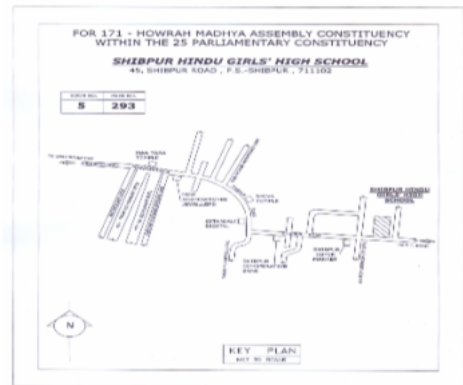

নির্বাচক নিবন্ধন আধিকারিকের স্বাক্ষর

Nazri Naksha

Google Map View

Polling Station Building Front View

Polling Station Front View

Cad View

Key MAP View

1 নাম : দেবজীত চ্যাটার্জী অন্যান্য: কেদারনাথ চ্যাটার্জী বাড়ির নং : 3এ বয়স : 53 লিঙ্গ : পুরুষ	APH2456333 ফটো উপলব্ধ	2 নাম : তন্ময় কর পিতার নাম: জ্যোতির্ময় কর বাড়ির নং : 12/3 বয়স : 51 লিঙ্গ : পুরুষ	WB/24/164/315558 ফটো উপলব্ধ	3 নাম : আনুপা মিত্র কর স্বামীর নাম: তন্ময় কর বাড়ির নং : 12/3 বয়স : 41 লিঙ্গ : মহিলা	APH1779420 ফটো উপলব্ধ
4 নাম : পুতুল দাস স্বামীর নাম: রবি কুমার দাস বাড়ির নং : 18 বয়স : 26 লিঙ্গ : মহিলা	APH2274025 ফটো উপলব্ধ	5 নাম : মায়ী বর্মন স্বামীর নাম: অমিয় বর্মন বাড়ির নং : 53/1/1 বয়স : 78 লিঙ্গ : মহিলা	KCL0295089 ফটো উপলব্ধ	6 নাম : অরুনা বর্মন পিতার নাম: অমিয় কুমার বর্মন বাড়ির নং : 53/1/1 বয়স : 58 লিঙ্গ : মহিলা	APH1935584 ফটো উপলব্ধ
7 নাম : কুন্দনলাল বর্মন পিতার নাম: অমিয় বর্মন বাড়ির নং : 53/1/1 বয়স : 52 লিঙ্গ : পুরুষ	KCL0295105 ফটো উপলব্ধ	8 নাম : কাকলি বর্মন স্বামীর নাম: কুন্দন লাল বর্মন বাড়ির নং : 53/1/1 বয়স : 49 লিঙ্গ : মহিলা	WB/24/164/360128 ফটো উপলব্ধ	9 নাম : দেবব্রত বসু পিতার নাম: রাসবিহারী বসু বাড়ির নং : 53/1/1 বয়স : 77 লিঙ্গ : পুরুষ	WB/24/163/432443 ফটো উপলব্ধ
10 নাম : কাকলি বসু স্বামীর নাম: দেবব্রত বসু বাড়ির নং : 53/1/1 বয়স : 70 লিঙ্গ : মহিলা	WB/24/163/432444 ফটো উপলব্ধ	11 নাম : ইন্দ্রনীল বাসু পিতার নাম: দেবব্রত বাসু বাড়ির নং : 53/1/1 বয়স : 43 লিঙ্গ : পুরুষ	APH1647023 ফটো উপলব্ধ	12 নাম : শিল্পী বাসু স্বামীর নাম: ইন্দ্রনীল বাসু বাড়ির নং : 53/1/1 বয়স : 38 লিঙ্গ : মহিলা	APH1647015 ফটো উপলব্ধ
13 নাম : মৌমীতা চন্দ্র ভট্টাচার্য পিতার নাম: স্বপ্ন কুমার চন্দ্র বাড়ির নং : 53/1/1 বয়স : 46 লিঙ্গ : মহিলা	KCL1089127 ফটো উপলব্ধ	14 নাম : হীরালাল দাস পিতার নাম: প্রসাদ দাস বাড়ির নং : 53/1/1 বয়স : 76 লিঙ্গ : পুরুষ	WB/24/164/183417 ফটো উপলব্ধ	15 নাম : গৌরী পাবতী দাস স্বামীর নাম: হীরালাল দাস বাড়ির নং : 53/1/1 বয়স : 66 লিঙ্গ : মহিলা	WB/24/164/183190 ফটো উপলব্ধ
16 নাম : লাভলী দাস স্বামীর নাম: বিশ্বনাথ দাস বাড়ির নং : 53/1/1 বয়স : 60 লিঙ্গ : মহিলা	APH2186997 ফটো উপলব্ধ	17 নাম : পার্থ দাস পিতার নাম: দুর্গা পদ দাস বাড়ির নং : 53/1/1 বয়স : 57 লিঙ্গ : পুরুষ	APH2077832 ফটো উপলব্ধ	18 নাম : মনামী রায় চৌধুরী স্বামীর নাম: কুশল রায় চৌধুরী বাড়ির নং : 53/1/1 বয়স : 50 লিঙ্গ : মহিলা	APH1402411 ফটো উপলব্ধ
19 নাম : কুশল পিতার নাম: গোরা চাঁদ রায়চৌধুরী বাড়ির নং : 53/1/1 বয়স : 52 লিঙ্গ : পুরুষ	APH1402395 ফটো উপলব্ধ	20 নাম : ঋষভ রায়চৌধুরী পিতার নাম: কুশল রায়চৌধুরী বাড়ির নং : 53/1/1 ধর্মতলা লেন বয়স : 21 লিঙ্গ : পুরুষ	APH2820850 ফটো উপলব্ধ	21 নাম : অরুণ সাধুখাঁ পিতার নাম: শ্যাম চন্দ্র সাধুখাঁ বাড়ির নং : 53/1/1 বয়স : 60 লিঙ্গ : পুরুষ	APH2865558 ফটো উপলব্ধ
22 নাম : শম্পা সাধুখাঁ স্বামীর নাম: অরুণ সাধুখাঁ বাড়ির নং : 53/1/1 বয়স : 46 লিঙ্গ : মহিলা	KCL2633329 ফটো উপলব্ধ	23 নাম : রাজশ্রী সাধুখাঁ পিতার নাম: অরুণ সাধুখাঁ বাড়ির নং : 53/1/1 বয়স : 28 লিঙ্গ : মহিলা	APH2261980 ফটো উপলব্ধ	24 নাম : প্রতীক কুমার সাহা পিতার নাম: মনোরঞ্জন সাহা বাড়ির নং : 53/1/1 বয়স : 54 লিঙ্গ : পুরুষ	APH2258606 ফটো উপলব্ধ
25 নাম : বর্ণালী সাহা স্বামীর নাম: প্রতীক কুমার সাহা বাড়ির নং : 53/1/1 বয়স : 37 লিঙ্গ : মহিলা	APH2186971 ফটো উপলব্ধ	26 নাম : সৌমনাথ রায়চৌধুরী পিতার নাম: গিরীশচন্দ্র রায়চৌধুরী বাড়ির নং : 53/1/1/1 বয়স : 61 লিঙ্গ : পুরুষ	APH2378636 ফটো উপলব্ধ	27 নাম : রাজশ্রী চ্যাটার্জী স্বামীর নাম: দেবজিৎ চ্যাটার্জী বাড়ির নং : 53/1/1/1 বয়স : 46 লিঙ্গ : মহিলা	APH2449809 ফটো উপলব্ধ
28 নাম : সুকুমার মুখার্জী পিতার নাম: শিবদাস মুখার্জী বাড়ির নং : 53/1/1/1 বয়স : 63 লিঙ্গ : পুরুষ	APH2424703 ফটো উপলব্ধ	29 নাম : সীমা মুখার্জী স্বামীর নাম: সুকুমার মুখার্জী বাড়ির নং : 53/1/1/1 বয়স : 53 লিঙ্গ : মহিলা	WB/24/164/333381 ফটো উপলব্ধ	30 নাম : বন্দনা পাল স্বামীর নাম: সন্তোষ কুমার পাল বাড়ির নং : 53/1/1/1 বয়স : 73 লিঙ্গ : মহিলা	WB/24/164/183157 ফটো উপলব্ধ