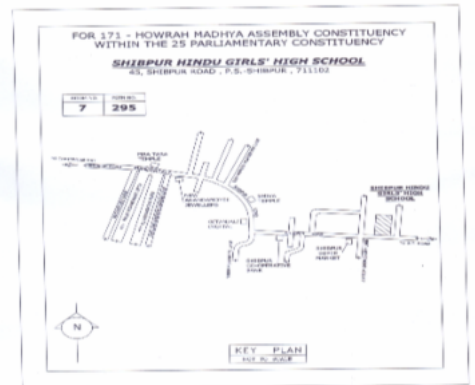

নির্বাচক নিবন্ধন আধিকারিকের স্বাক্ষর

Nazri Naksha

Google Map View

Polling Station Building Front View

Polling Station Front View

Cad View

Key MAP View

বিধানসভা নির্বাচনক্ষেত্রের নং, নাম : 171-হাওড়া মধ্য
ভাগ নং, নাম : 1-রামমোহন মুখার্জী লেন (গৃহ নং 41-62/4)