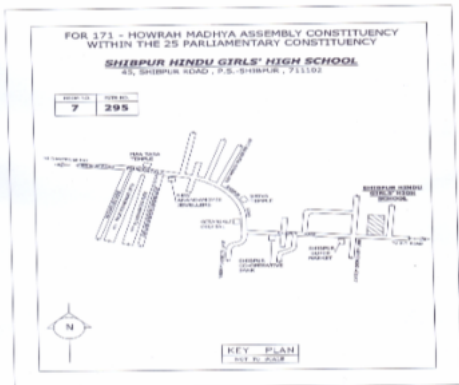

নির্বাচক নিবন্ধন আধিকারিকের স্বাক্ষর

Nazri Naksha

Google Map View

Polling Station Building Front View

Polling Station Front View

Cad View

Key MAP View

বিধানসভা নির্বাচনক্ষেত্রের নং, নাম : 171-হাওড়া মধ্য
ভাগ নং, নাম : 1-রামমোহন মুখার্জী লেন (গৃহ নং 41-62/4)