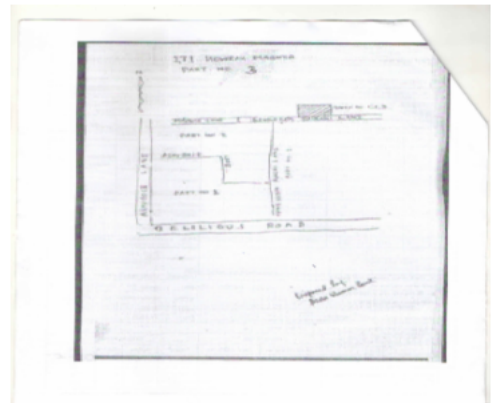

নির্বাচক নিবন্ধন আধিকারিকের স্বাক্ষর

Nazri Naksha

Google Map View

Polling Station Building Front View

Polling Station Front View

Cad View

Key MAP View

1	APH2277275	ফটো উপলব্ধ	2	APH2277184	ফটো উপলব্ধ	3	APH2341121	ফটো উপলব্ধ	
নাম : শ্যামা হেলা পিতার নাম: শ্যাম লাল হেলা বাড়ির নং : n0431 বয়স : 26 লিঙ্গ : মহিলা			নাম : জীতেন্দ্র কুমার জয়সোয়াল পিতার নাম: শিউ দত্ত জয়সোয়াল বাড়ির নং : n0420 বয়স : 50 লিঙ্গ : পুরুষ			নাম : রাহুল জয়সোয়াল পিতার নাম: প্রেম চাঁদ জয়সোয়াল বাড়ির নং : 43/4 বয়স : 27 লিঙ্গ : পুরুষ			
4	APH2697688	ফটো উপলব্ধ	5	WB/24/163/102415	ফটো উপলব্ধ	6	WB/24/163/102284	ফটো উপলব্ধ	
নাম : কৃষ্ণ কুমার জয়সোয়াল পিতার নাম: বিক্রমদিত্যা জয়সোয়াল বাড়ির নং : 44/8 বয়স : 25 লিঙ্গ : পুরুষ			নাম : দুলারী দেবী স্বামীর নাম: রাজারাম দেবী বাড়ির নং : 46/1 বয়স : 78 লিঙ্গ : মহিলা			নাম : আশা দেবী স্বামীর নাম: কৃষ্ণা জয়সোয়াল বাড়ির নং : 46/1 বয়স : 53 লিঙ্গ : মহিলা			
7	WB/24/163/102305	ফটো উপলব্ধ	8	WB/24/163/102278	ফটো উপলব্ধ	9	WB/24/163/102285	ফটো উপলব্ধ	
নাম : গোপাল জয়সোয়াল পিতার নাম: রামপ্রসাদ জয়সোয়াল বাড়ির নং : 46/1 বয়স : 58 লিঙ্গ : পুরুষ			নাম : কৃষ্ণ কুমার জয়সোয়াল পিতার নাম: রাজারাম জয়সোয়াল বাড়ির নং : 46/1 বয়স : 57 লিঙ্গ : পুরুষ			নাম : উষা জয়সোয়াল স্বামীর নাম: গোপাল জয়সোয়াল বাড়ির নং : 46/1 বয়স : 55 লিঙ্গ : মহিলা			
10	APH1710177	ফটো উপলব্ধ	11	APH2103224	ফটো উপলব্ধ	12	APH2082899	ফটো উপলব্ধ	
নাম : সুশীল কুমার জয়সোয়াল মায়ের নাম: কৃষ্ণ কুমার জয়সোয়াল বাড়ির নং : 46/1 বয়স : 31 লিঙ্গ : পুরুষ			নাম : প্রিয়ঙ্কা জয়সোয়াল পিতার নাম: গোপাল জয়সোয়াল বাড়ির নং : 46/1 বয়স : 30 লিঙ্গ : মহিলা			নাম : কৃতীকা জয়সোয়াল পিতার নাম: গোপাল জয়সোয়াল বাড়ির নং : 46/1 বয়স : 29 লিঙ্গ : মহিলা			
13	WB/24/163/102279	ফটো উপলব্ধ	14	GYZ1975705	ফটো উপলব্ধ	15	APH1710250	ফটো উপলব্ধ	
নাম : বিজয় কুমার জয়সোয়াল পিতার নাম: রাজারাম জয়সোয়াল বাড়ির নং : 46/1 বয়স : 55 লিঙ্গ : পুরুষ			নাম : প্রীতি জয়সোয়াল স্বামীর নাম: বিজয় কুমার জয়সোয়াল বাড়ির নং : 46/1 বয়স : 47 লিঙ্গ : মহিলা			নাম : অভিষেক জয়সোয়াল পিতার নাম: কৃষ্ণকুমার জয়সোয়াল বাড়ির নং : 46/1 বয়স : 32 লিঙ্গ : পুরুষ			
16	APH2444552	ফটো উপলব্ধ	17	APH2382554	ফটো উপলব্ধ	18	GYZ1975770	ফটো উপলব্ধ	
নাম : অনিকেট জয়সোয়াল পিতার নাম: উমাশংকর জয়সোয়াল বাড়ির নং : 46/1/1 বয়স : 25 লিঙ্গ : পুরুষ			নাম : রিয়া জয়সোয়াল পিতার নাম: রাম কুমার জয়সোয়াল বাড়ির নং : 46/1/1 বয়স : 25 লিঙ্গ : মহিলা			নাম : রাজেশকুমার জয়সোয়াল পিতার নাম: শিবপ্রসাদ জয়সোয়াল বাড়ির নং : 46/1/1 বয়স : 49 লিঙ্গ : পুরুষ			
19	APH0998484	ফটো উপলব্ধ	20	APH2647212	ফটো উপলব্ধ	21	WB/24/163/102293	ফটো উপলব্ধ	
নাম : আশা জয়সোয়াল স্বামীর নাম: রাম তারক জয়সোয়াল বাড়ির নং : 46/1/1 বয়স : 52 লিঙ্গ : মহিলা			নাম : সীতা জয়সোয়াল স্বামীর নাম: রাম কুমার জয়সোয়াল বাড়ির নং : 46/1/1 বয়স : 51 লিঙ্গ : মহিলা			নাম : রবিশঙ্কর জয়সোয়াল পিতার নাম: কাশীপ্রসাদ জয়সোয়াল বাড়ির নং : 46/1/1 বয়স : 49 লিঙ্গ : পুরুষ			
22	APH2277309	ফটো উপলব্ধ	23	GYZ1053354	ফটো উপলব্ধ	24	APH2704641	ফটো উপলব্ধ	
নাম : রাহুল জয়সোয়াল পিতার নাম: রাম কুমার জয়সোয়াল বাড়ির নং : 46/1/1 বয়স : 26 লিঙ্গ : পুরুষ			নাম : ইন্দ্রাবতী দেবী জয়সোয়াল স্বামীর নাম: কাশী প্রসাদ জয়সোয়াল বাড়ির নং : 46/1/1 বয়স : 75 লিঙ্গ : মহিলা			নাম : রামতারক জয়সোয়াল পিতার নাম: শিউপ্রসাদ জয়সোয়াল বাড়ির নং : 46/1/1 বয়স : 53 লিঙ্গ : পুরুষ			
25	WB/24/163/102304	ফটো উপলব্ধ	26	WB/24/163/102298	ফটো উপলব্ধ	27	GYZ1975762	ফটো উপলব্ধ	
নাম : উমাশঙ্কর জয়সোয়াল পিতার নাম: কাশীপ্রসাদ জয়সোয়াল বাড়ির নং : 46/1/1 বয়স : 52 লিঙ্গ : পুরুষ			নাম : কুপাশঙ্কর জয়সোয়াল পিতার নাম: কাশীপ্রসাদ জয়সোয়াল বাড়ির নং : 46/1/1 বয়স : 50 লিঙ্গ : পুরুষ			নাম : সুনিতা জয়সোয়াল স্বামীর নাম: উমাশঙ্কর জয়সোয়াল বাড়ির নং : 46/1/1 বয়স : 50 লিঙ্গ : মহিলা			
28	GYZ1065747	ফটো উপলব্ধ	Q	29	APH0998625	ফটো উপলব্ধ	30	APH0998906	ফটো উপলব্ধ
নাম : রীতু জয়সোয়াল স্বামীর নাম: রাজেশ কুমার জয়সোয়াল বাড়ির নং : 46/1/1 বয়স : 44 লিঙ্গ : মহিলা			নাম : মনীষা জয়সোয়াল স্বামীর নাম: কুপা শঙ্কর জয়সোয়াল বাড়ির নং : 46/1/1 বয়স : 43 লিঙ্গ : মহিলা			নাম : ললিতা জয়সোয়াল স্বামীর নাম: রবিশঙ্কর জয়সোয়াল বাড়ির নং : 46/1/1 বয়স : 40 লিঙ্গ : মহিলা			