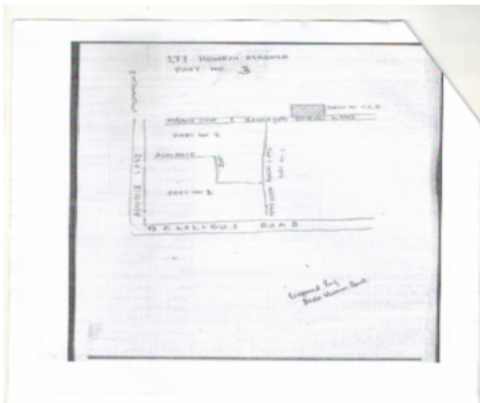

নির্বাচক নিবন্ধন আধিকারিকের স্বাক্ষর

Nazri Naksha

Google Map View

Polling Station Building Front View

Polling Station Front View

Cad View

Key MAP View

1	APH2277275	ফটো উপলব্ধ	2	APH2277184	ফটো উপলব্ধ	3	APH2341121	ফটো উপলব্ধ	
নাম : শ্যামা হেলা পিতার নাম: শ্যাম লাল হেলা বাড়ির নং : n0431 বয়স : 26 লিঙ্গ : মহিলা			নাম : জীতেন্দ্র কুমার জয়সোয়াল পিতার নাম: শিউ দত্ত জয়সোয়াল বাড়ির নং : n0420 বয়স : 50 লিঙ্গ : পুরুষ			নাম : রাহুল জয়সোয়াল পিতার নাম: প্রেম চাঁদ জয়সোয়াল বাড়ির নং : 43/4 বয়স : 27 লিঙ্গ : পুরুষ			
4	APH2697688	ফটো উপলব্ধ	5	WB/24/163/102415	ফটো উপলব্ধ	6	WB/24/163/102284	ফটো উপলব্ধ	
নাম : কৃষ্ণ কুমার জয়সোয়াল পিতার নাম: বিক্রমদিত্যা জয়সোয়াল বাড়ির নং : 44/8 বয়স : 25 লিঙ্গ : পুরুষ			নাম : দুলারী দেবী স্বামীর নাম: রাজারাম দেবী বাড়ির নং : 46/1 বয়স : 78 লিঙ্গ : মহিলা			নাম : আশা দেবী স্বামীর নাম: কৃষ্ণা জয়সোয়াল বাড়ির নং : 46/1 বয়স : 53 লিঙ্গ : মহিলা			
7	WB/24/163/102305	ফটো উপলব্ধ	8	WB/24/163/102278	ফটো উপলব্ধ	9	WB/24/163/102285	ফটো উপলব্ধ	
নাম : গোপাল জয়সোয়াল পিতার নাম: রামপ্রসাদ জয়সোয়াল বাড়ির নং : 46/1 বয়স : 58 লিঙ্গ : পুরুষ			নাম : কৃষ্ণ কুমার জয়সোয়াল পিতার নাম: রাজারাম জয়সোয়াল বাড়ির নং : 46/1 বয়স : 57 লিঙ্গ : পুরুষ			নাম : উষা জয়সোয়াল স্বামীর নাম: গোপাল জয়সোয়াল বাড়ির নং : 46/1 বয়স : 55 লিঙ্গ : মহিলা			
10	APH1710177	ফটো উপলব্ধ	11	APH2103224	ফটো উপলব্ধ	12	APH2082899	ফটো উপলব্ধ	
নাম : সুশীল কুমার জয়সোয়াল মায়ের নাম: কৃষ্ণ কুমার জয়সোয়াল বাড়ির নং : 46/1 বয়স : 31 লিঙ্গ : পুরুষ			নাম : প্রিয়ঙ্কা জয়সোয়াল পিতার নাম: গোপাল জয়সোয়াল বাড়ির নং : 46/1 বয়স : 30 লিঙ্গ : মহিলা			নাম : কৃতীকা জয়সোয়াল পিতার নাম: গোপাল জয়সোয়াল বাড়ির নং : 46/1 বয়স : 29 লিঙ্গ : মহিলা			
13	WB/24/163/102279	ফটো উপলব্ধ	14	GYZ1975705	ফটো উপলব্ধ	15	APH1710250	ফটো উপলব্ধ	
নাম : বিজয় কুমার জয়সোয়াল পিতার নাম: রাজারাম জয়সোয়াল বাড়ির নং : 46/1 বয়স : 55 লিঙ্গ : পুরুষ			নাম : প্রীতি জয়সোয়াল স্বামীর নাম: বিজয় কুমার জয়সোয়াল বাড়ির নং : 46/1 বয়স : 47 লিঙ্গ : মহিলা			নাম : অভিষেক জয়সোয়াল পিতার নাম: কৃষ্ণকুমার জয়সোয়াল বাড়ির নং : 46/1 বয়স : 32 লিঙ্গ : পুরুষ			
16	APH2444552	ফটো উপলব্ধ	17	APH2382554	ফটো উপলব্ধ	18	GYZ1975770	ফটো উপলব্ধ	
নাম : অনিকেট জয়সোয়াল পিতার নাম: উমাশংকর জয়সোয়াল বাড়ির নং : 46/1/1 বয়স : 25 লিঙ্গ : পুরুষ			নাম : রিয়া জয়সোয়াল পিতার নাম: রাম কুমার জয়সোয়াল বাড়ির নং : 46/1/1 বয়স : 25 লিঙ্গ : মহিলা			নাম : রাজেশকুমার জয়সোয়াল পিতার নাম: শিবপ্রসাদ জয়সোয়াল বাড়ির নং : 46/1/1 বয়স : 49 লিঙ্গ : পুরুষ			
19	APH0998484	ফটো উপলব্ধ	20	APH2647212	ফটো উপলব্ধ	21	WB/24/163/102293	ফটো উপলব্ধ	
নাম : আশা জয়সোয়াল স্বামীর নাম: রাম তারক জয়সোয়াল বাড়ির নং : 46/1/1 বয়স : 52 লিঙ্গ : মহিলা			নাম : সীতা জয়সোয়াল স্বামীর নাম: রাম কুমার জয়সোয়াল বাড়ির নং : 46/1/1 বয়স : 51 লিঙ্গ : মহিলা			নাম : রবিশঙ্কর জয়সোয়াল পিতার নাম: কাশীপ্রসাদ জয়সোয়াল বাড়ির নং : 46/1/1 বয়স : 49 লিঙ্গ : পুরুষ			
22	APH2277309	ফটো উপলব্ধ	23	GYZ1053354	ফটো উপলব্ধ	24	APH2704641	ফটো উপলব্ধ	
নাম : রাহুল জয়সোয়াল পিতার নাম: রাম কুমার জয়সোয়াল বাড়ির নং : 46/1/1 বয়স : 26 লিঙ্গ : পুরুষ			নাম : ইন্দ্রাবতী দেবী জয়সোয়াল স্বামীর নাম: কাশী প্রসাদ জয়সোয়াল বাড়ির নং : 46/1/1 বয়স : 75 লিঙ্গ : মহিলা			নাম : রামতারক জয়সোয়াল পিতার নাম: শিউপ্রসাদ জয়সোয়াল বাড়ির নং : 46/1/1 বয়স : 53 লিঙ্গ : পুরুষ			
25	WB/24/163/102304	ফটো উপলব্ধ	26	WB/24/163/102298	ফটো উপলব্ধ	27	GYZ1975762	ফটো উপলব্ধ	
নাম : উমাশঙ্কর জয়সোয়াল পিতার নাম: কাশীপ্রসাদ জয়সোয়াল বাড়ির নং : 46/1/1 বয়স : 52 লিঙ্গ : পুরুষ			নাম : কুপাশঙ্কর জয়সোয়াল পিতার নাম: কাশীপ্রসাদ জয়সোয়াল বাড়ির নং : 46/1/1 বয়স : 50 লিঙ্গ : পুরুষ			নাম : সুনিতা জয়সোয়াল স্বামীর নাম: উমাশঙ্কর জয়সোয়াল বাড়ির নং : 46/1/1 বয়স : 50 লিঙ্গ : মহিলা			
28	GYZ1065747	ফটো উপলব্ধ	Q	29	APH0998625	ফটো উপলব্ধ	30	APH0998906	ফটো উপলব্ধ
নাম : রীতু জয়সোয়াল স্বামীর নাম: রাজেশ কুমার জয়সোয়াল বাড়ির নং : 46/1/1 বয়স : 44 লিঙ্গ : মহিলা			নাম : মনীষা জয়সোয়াল স্বামীর নাম: কুপা শঙ্কর জয়সোয়াল বাড়ির নং : 46/1/1 বয়স : 43 লিঙ্গ : মহিলা			নাম : ললিতা জয়সোয়াল স্বামীর নাম: রবিশঙ্কর জয়সোয়াল বাড়ির নং : 46/1/1 বয়স : 40 লিঙ্গ : মহিলা			