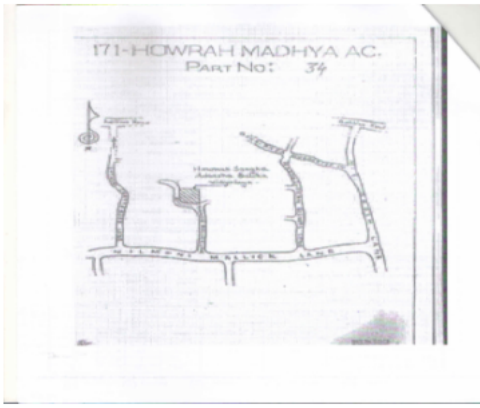

Nazri Naksha